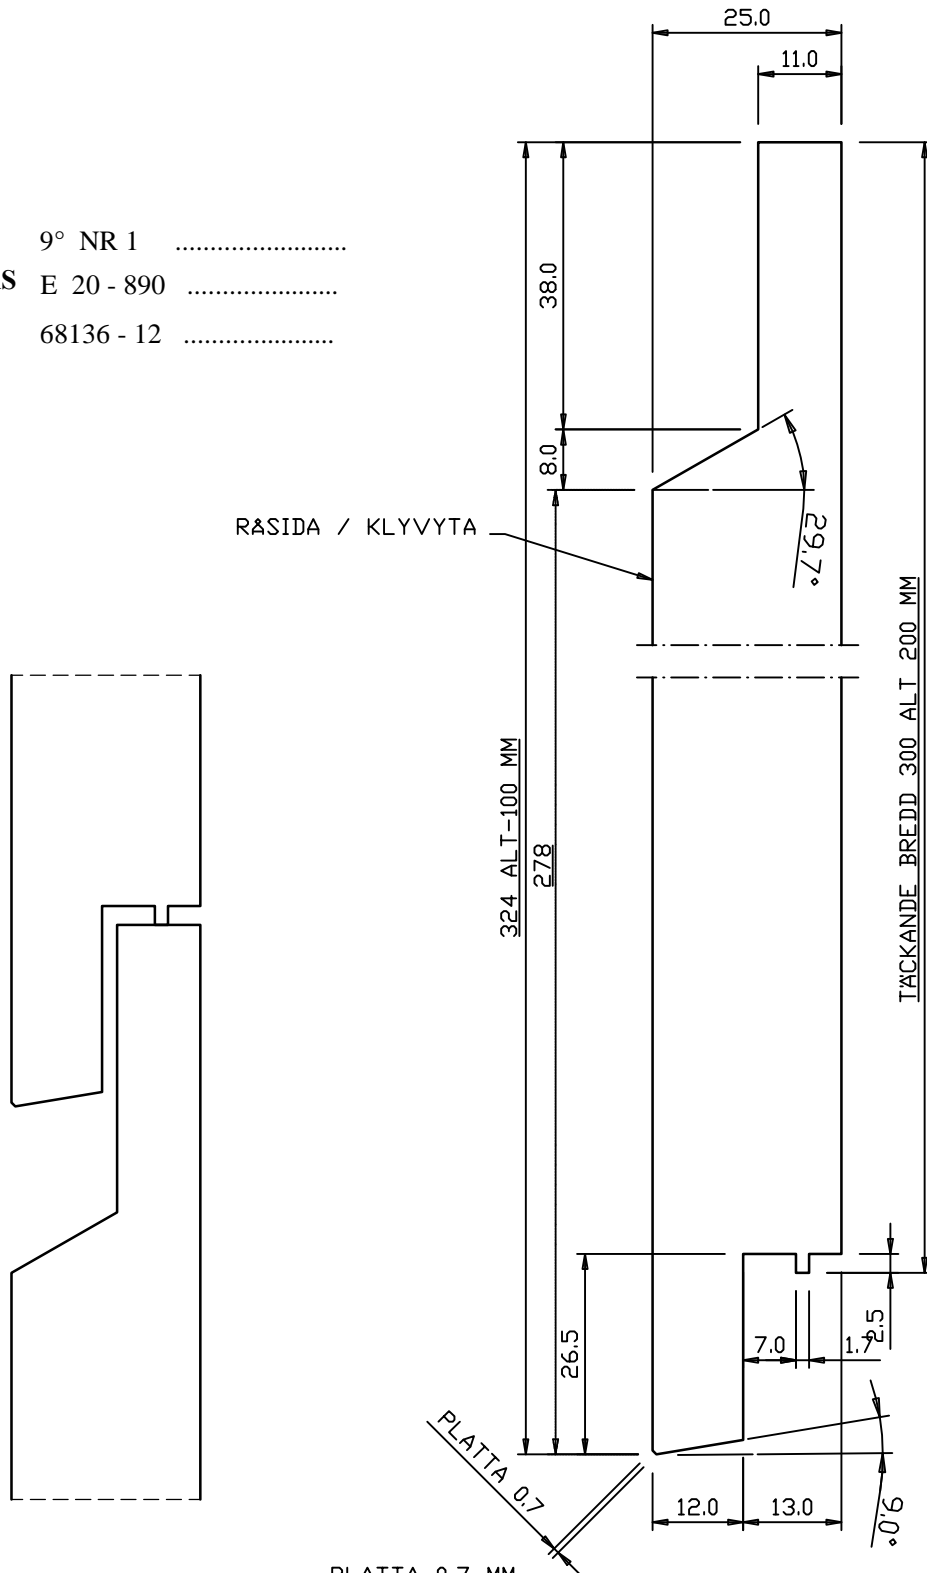

NR 1200 LIGGANDE PANEL
MED RÅSIDA

HÖGER SIDOFRÄS 9° NR 1
VÄNSTER SIDOFRÄS E 20 - 890
STAVEN 68136 - 12

PLATTA 0,7 MM
GÄLLER
BREDD
200 MM

Skala 1:1
UPPDATERAD 2006-08-21