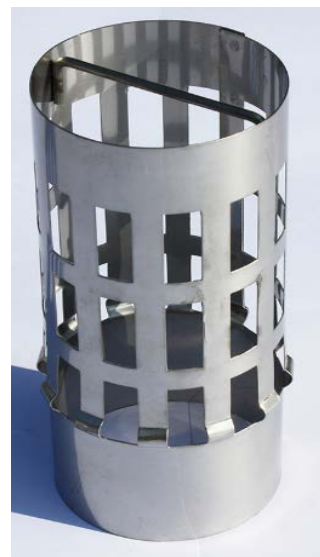

Isola Cylindersil

Lövsil till takbrunnar på låglutande tak

Produktdata

Material: Rostfritt stål
Höjd synlig: 111 mm.
Djup instick: 42 mm.

Dimensioner -	artikel nr.
Ø50 mm.	550244
Ø63 mm.	550239
Ø75 mm.	550251
Ø90 mm.	550256

Förpackning: 10 st./kartong

Produktbeskrivning

Isola Cylindersil är tillverkad av rostfritt stål och kan levereras i fyra olika dimensioner till takbrunnar, Ø50 mm, Ø63 mm, Ø75 mm, Ø90 mm.

Användning

Isola Cylindersil monteras i takbrunnar på låglutande tak. Den används för att hindra att löv och annat skräp som ansamlas på det plana taket sätter igen brunnen. Silen kan enkelt demonteras vid rengöring.