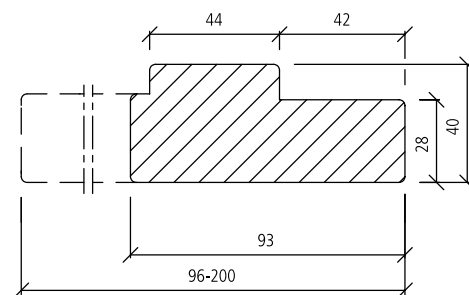

Opus karmset vit

Produktbeskrivning

Innerdörrskarmspaket Opus vit med 9 mm ekröskel. Vit innerdörrskarm med vita justerbara snap-in gångjärn. Finns i olika karmtjocklekar, se nedan. Glans 25-30

Produktspecifikation

Art Nr	Benämning	Färg	Storlek	Mått	Tjocklek
7274913	Karmset vit	NCS S0502-Y	7x21	686x2089 mm	68 mm
7274914	Karmset vit	NCS S0502-Y	8x21	786x2089 mm	68 mm
7274915	Karmset vit	NCS S0502-Y	9x21	886x2089 mm	68 mm
7274916	Karmset vit	NCS S0502-Y	10x21	986x2089 mm	68 mm
7263537	Karmset vit	NCS S0502-Y	7x20	686x1989 mm	93 mm
7263538	Karmset vit	NCS S0502-Y	8x20	786x1989 mm	93 mm
7263539	Karmset vit	NCS S0502-Y	9x20	886x1989 mm	93 mm
7263540	Karmset vit	NCS S0502-Y	10x20	986x1989 mm	93 mm
7263541	Karmset vit	NCS S0502-Y	7x21	686x2089 mm	93 mm
7263542	Karmset vit	NCS S0502-Y	8x21	786x2089 mm	93 mm
7263543	Karmset vit	NCS S0502-Y	9x21	886x2089 mm	93 mm
7263544	Karmset vit	NCS S0502-Y	10x21	986x2089 mm	93 mm
7263549	Karmset vit	NCS S0502-Y	7x21	686x2089 mm	118 mm
7263550	Karmset vit	NCS S0502-Y	8x21	786x2089 mm	118 mm
7263551	Karmset vit	NCS S0502-Y	9x21	886x2089 mm	118 mm
7263552	Karmset vit	NCS S0502-Y	10x21	986x2089 mm	118 mm
7323131	Karmset vit	NCS S0500-N	7x21	686x2089 mm	93 mm
7323132	Karmset vit	NCS S0500-N	8x21	786x2089 mm	93 mm
7323133	Karmset vit	NCS S0500-N	9x21	886x2089 mm	93 mm
7323134	Karmset vit	NCS S0500-N	10x21	986x2089 mm	93 mm
7323135	Karmset vit	NCS S0500-N	7x21	686x2089 mm	118 mm
7323136	Karmset vit	NCS S0500-N	8x21	786x2089 mm	118 mm
7323137	Karmset vit	NCS S0500-N	9x21	886x2089 mm	118 mm
7323138	Karmset vit	NCS S0500-N	10x21	986x2089 mm	118 mm