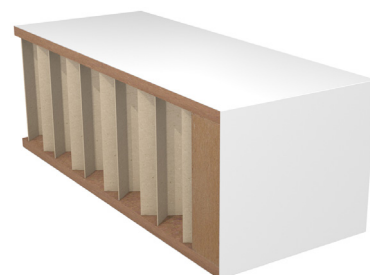

Opus

Innerdörr & karm

Opus innerdörr vit slät

Produktbeskrivning

Innerdörr Opus vit slät är en enkel och lätt dörr med målad yta. En funktionell dörrlösning som täcker dina grundläggande behov och passar in i de flesta heminredningar. Konstruktion (se bild) enligt SS 81 73 03 klass C. Glans 25-30

Produktspecifikation

Art Nr	Benämning	Färg	Storlek	Mått	Tjocklek
7263529	Innerdörr vit slät	NCS S0502-Y	7x20	625x1940 mm	40 mm
7263530	Innerdörr vit slät	NCS S0502-Y	8x20	725x1940 mm	40 mm
7263531	Innerdörr vit slät	NCS S0502-Y	9x20	825x1940 mm	40 mm
7263532	Innerdörr vit slät	NCS S0502-Y	10x20	925x1940 mm	40 mm
7263533	Innerdörr vit slät	NCS S0502-Y	7x21	625x2040 mm	40 mm
7263534	Innerdörr vit slät	NCS S0502-Y	8x21	725x2040 mm	40 mm
7263535	Innerdörr vit slät	NCS S0502-Y	9x21	825x2040 mm	40 mm
7263536	Innerdörr vit slät	NCS S0502-Y	10x21	925x2040 mm	40 mm
7323127	Innerdörr vit slät	NCS S0500-N	7x21	625x2040 mm	40 mm
7323128	Innerdörr vit slät	NCS S0500-N	8x21	725x2040 mm	40 mm
7323129	Innerdörr vit slät	NCS S0500-N	9x21	825x2040 mm	40 mm
7323130	Innerdörr vit slät	NCS S0500-N	10x21	925x2040 mm	40 mm

Opus karmset vit

Produktbeskrivning

Innerdörrskarmspaket Opus vit med 9 mm ekröskel. Vit innerdörrskarm med vita justerbara snap-in gångjärn. Finns i olika karmtjocklekar, se nedan. Glans 25-30

Produktspecifikation

Opus karmset vit med tätninglist

Produktbeskrivning

Innerdörrskarmspaket Opus vit med 9 mm ekströskel. Vit kvistfri innerdörrskarm med vita justerbara snap-in gångjärn, med tätninglist.

Finns i olika karmtjocklekar, se nedan.