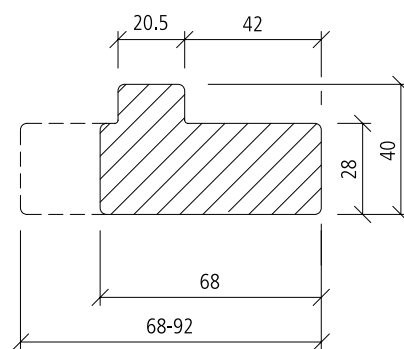

Art Nr	Benämning	Färg	Storlek	Mått	Tjocklek
7274913	Karmset vit	NCS S0502-Y	7x21	686x2089 mm	68 mm
7274914	Karmset vit	NCS S0502-Y	8x21	786x2089 mm	68 mm
7274915	Karmset vit	NCS S0502-Y	9x21	886x2089 mm	68 mm
7274916	Karmset vit	NCS S0502-Y	10x21	986x2089 mm	68 mm
7263537	Karmset vit	NCS S0502-Y	7x20	686x1989 mm	93 mm
7263538	Karmset vit	NCS S0502-Y	8x20	786x1989 mm	93 mm
7263539	Karmset vit	NCS S0502-Y	9x20	886x1989 mm	93 mm
7263540	Karmset vit	NCS S0502-Y	10x20	986x1989 mm	93 mm
7263541	Karmset vit	NCS S0502-Y	7x21	686x2089 mm	93 mm
7263542	Karmset vit	NCS S0502-Y	8x21	786x2089 mm	93 mm
7263543	Karmset vit	NCS S0502-Y	9x21	886x2089 mm	93 mm
7263544	Karmset vit	NCS S0502-Y	10x21	986x2089 mm	93 mm
7263549	Karmset vit	NCS S0502-Y	7x21	686x2089 mm	118 mm
7263550	Karmset vit	NCS S0502-Y	8x21	786x2089 mm	118 mm
7263551	Karmset vit	NCS S0502-Y	9x21	886x2089 mm	118 mm
7263552	Karmset vit	NCS S0502-Y	10x21	986x2089 mm	118 mm
7323131	Karmset vit	NCS S0500-N	7x21	686x2089 mm	93 mm
7323132	Karmset vit	NCS S0500-N	8x21	786x2089 mm	93 mm
7323133	Karmset vit	NCS S0500-N	9x21	886x2089 mm	93 mm
7323134	Karmset vit	NCS S0500-N	10x21	986x2089 mm	93 mm
7323135	Karmset vit	NCS S0500-N	7x21	686x2089 mm	118 mm
7323136	Karmset vit	NCS S0500-N	8x21	786x2089 mm	118 mm
7323137	Karmset vit	NCS S0500-N	9x21	886x2089 mm	118 mm
7323138	Karmset vit	NCS S0500-N	10x21	986x2089 mm	118 mm