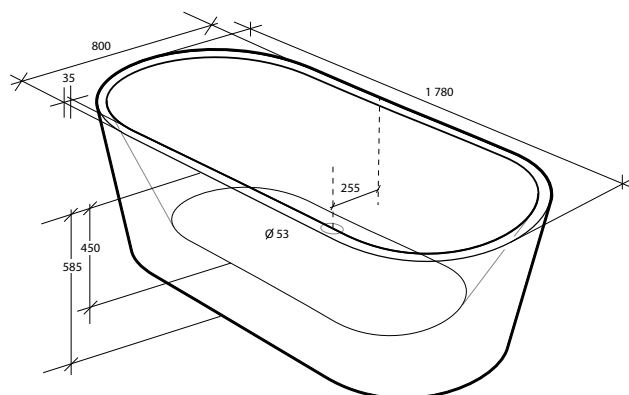

* 6 cm kvar till kanten med 1 person i karet

Alternativa Ovale

Mått: 1 500 x 700 x 570 mm
Djup: 460 mm
Volym: 240 liter
Volym inkl 1 person: 180 liter*
Vikt: 35 kg
Art nr: 733 56 72

Alternativa Ovale

Mått: 1 650 x 720 x 580 mm
Djup: 460 mm
Volym: 270 liter
Volym inkl 1 person: 210 liter*
Vikt: 38 kg
Art nr: 730 32 51

* 6 cm kvar till kanten med 1 person i karet

Alternativa Ovale

Mått: 1 780 x 800 x 585 mm
Djup: 450 mm
Volym: 300 liter
Volym inkl 1 person: 240 liter*
Vikt: 37 kg
Art nr: 733 56 73

Alternativa Nova

Mått: 1 500 x 720 x 560 mm
Djup: 440 mm
Volym: 230 liter
Volym inkl 1 person: 170 liter*
Vikt: 36 kg
Art nr: 733 57 10

* 6 cm kvar till kanten med 1 person i karet

Alterna Nova

Mått: 1 600 x 730 x 580 mm

Djup: 430 mm

Volym: 250 liter

Volym inkl 1 person: 190 liter*

Vikt: 38 kg

Art nr: 733 57 11

Alterna Nova

Mått: 1 700 x 750 x 580 mm

Djup: 450 mm

Volym: 260 liter

Volym inkl 1 person: 200 liter*

Vikt: 45 kg

Art nr: 733 57 12

* 6 cm kvar till kanten med 1 person i karet