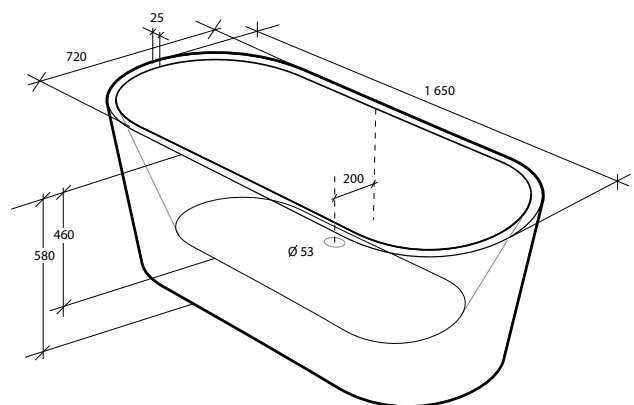

* 6 cm kvar till kanten med 1 person i karet

Alternativa Ovale

Mått: 1 500 x 700 x 570 mm
Djup: 460 mm
Volym: 240 liter
Volym inkl 1 person: 180 liter*
Vikt: 35 kg
Art nr: 733 56 72

Alternativa Ovale

Mått: 1 650 x 720 x 580 mm
Djup: 460 mm
Volym: 270 liter
Volym inkl 1 person: 210 liter*
Vikt: 38 kg
Art nr: 730 32 51

* 6 cm kvar till kanten med 1 person i karet

Alternativa Ovale

Mått: 1 780 x 800 x 585 mm
Djup: 450 mm
Volym: 300 liter
Volym inkl 1 person: 240 liter*
Vikt: 37 kg
Art nr: 733 56 73

Alternativa Nova

Mått: 1 500 x 720 x 560 mm
Djup: 440 mm
Volym: 230 liter
Volym inkl 1 person: 170 liter*
Vikt: 36 kg
Art nr: 733 57 10

* 6 cm kvar till kanten med 1 person i karet

Alterna Nova

Mått: 1 600 x 730 x 580 mm

Djup: 430 mm

Volym: 250 liter

Volym inkl 1 person: 190 liter*

Vikt: 38 kg

Art nr: 733 57 11

Alterna Nova

Mått: 1 700 x 750 x 580 mm

Djup: 450 mm

Volym: 260 liter

Volym inkl 1 person: 200 liter*

Vikt: 45 kg

Art nr: 733 57 12

* 6 cm kvar till kanten med 1 person i karet