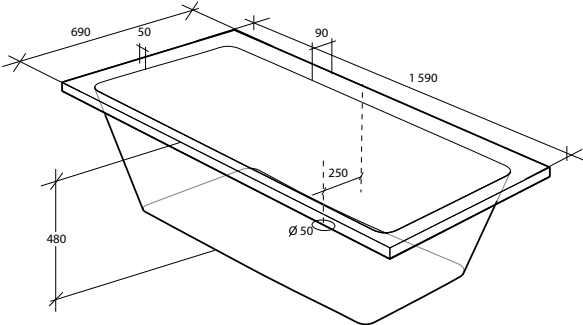

Alternativa badkar i sanitetsakryl

Alternativa Picto 1600