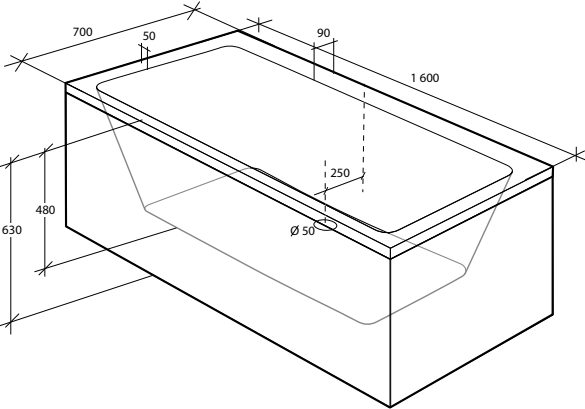

Alterna Picto 1600

Djup: 480 mm
Volym: 235 liter
Vikt kar: 29 kg

Alterna Picto 1600 Komplet

Inkluderar badkar, benställning, front, gavel och bottenventil
Mått: 1 600 x 700 x 630 mm
Art nr: 733 45 89

Alterna Picto 1600 för inbyggnad

Inkluderar badkar, benställning och bottenventil
Mått: 1 590 x 690 x 630 mm
Art nr: 733 45 87

Alterna Picto 1700

Djup: 480 mm
Volym: 270 liter
Vikt kar: 33 kg

Alterna Picto 1700 Komplet

Inkluderar badkar, benställning, front, gavel och bottenventil
Mått: 1 700 x 700 x 630 mm
Art nr: 733 45 90

Alterna Picto 1700 för inbyggnad

Inkluderar badkar, benställning och bottenventil
Mått: 1 690 x 690 x 630 mm
Art nr: 733 45 88

Alternativa badkar i sanitetsakryl

Alternativa Picto 1600

Alternativa Picto 1700