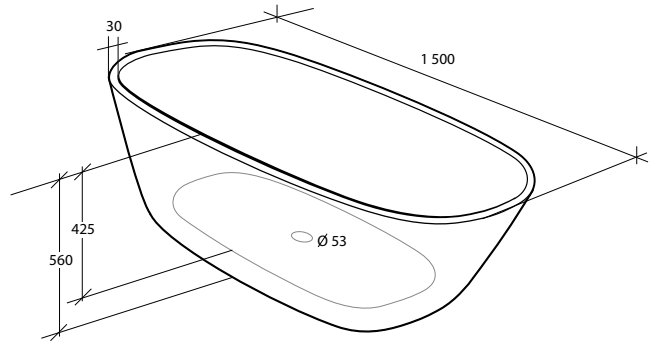

* 6 cm kvar till kanten med 1 person i karet

Alterna Nova

Mått: 1 600 x 730 x 580 mm

Djup: 430 mm

Volym: 250 liter

Volym inkl 1 person: 190 liter*

Vikt: 38 kg

Art nr: 733 57 11

Alterna Nova

Mått: 1 700 x 750 x 580 mm

Djup: 450 mm

Volym: 260 liter

Volym inkl 1 person: 200 liter*

Vikt: 45 kg

Art nr: 733 57 12

* 6 cm kvar till kanten med 1 person i karet

Alterna Elisse

Mått: 1 500 x 720 x 560 mm

Djup: 430 mm

Volym: 270 liter

Volym inkl 1 person: 210 liter*

Vikt: 37 kg

Art nr: 733 57 08

Alterna Elisse

Mått: 1 700 x 780 x 590 mm

Djup: 465 mm

Volym: 310 liter

Volym inkl 1 person: 250 liter*

Vikt: 40 kg

Art nr: 733 57 09

* 6 cm kvar till kanten med 1 person i karet

Alterna Picto Badkar är tillverkat i hållbar och lättskött glasfiberförstärkt sanitetsakryl. Badkaret levereras komplett med benställning, front, gavel och bottenventil eller för inbyggnad med benställning och bottenventil. Karets ena sarg är 90 mm bred för att möjliggöra installation av sargblandare och öka avställningsytan. Den andra sargen har en bredd på 50 mm.