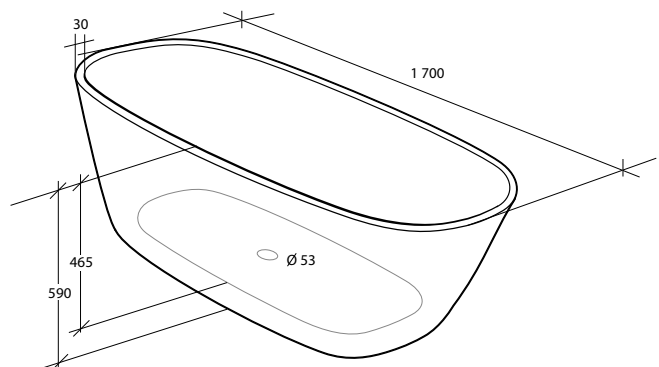

* 6 cm kvar till kanten med 1 person i karet

Alterna Nova

Mått: 1 600 x 730 x 580 mm

Djup: 430 mm

Volym: 250 liter

Volym inkl 1 person: 190 liter*

Vikt: 38 kg

Art nr: 733 57 11

Alterna Nova

Mått: 1 700 x 750 x 580 mm

Djup: 450 mm

Volym: 260 liter

Volym inkl 1 person: 200 liter*

Vikt: 45 kg

Art nr: 733 57 12

* 6 cm kvar till kanten med 1 person i karet

Alterna Elisse

Mått: 1 500 x 720 x 560 mm

Djup: 430 mm

Volym: 270 liter

Volym inkl 1 person: 210 liter*

Vikt: 37 kg

Art nr: 733 57 08

Alterna Elisse

Mått: 1 700 x 780 x 590 mm

Djup: 465 mm

Volym: 310 liter

Volym inkl 1 person: 250 liter*

Vikt: 40 kg

Art nr: 733 57 09

* 6 cm kvar till kanten med 1 person i karet

Alterna Picto Badkar är tillverkat i hållbar och lättskött glasfiberförstärkt sanitetsakryl. Badkaret levereras komplett med benställning, front, gavel och bottenventil eller för inbyggnad med benställning och bottenventil. Karets ena sarg är 90 mm bred för att möjliggöra installation av sargblandare och öka avställningsytan. Den andra sargen har en bredd på 50 mm.