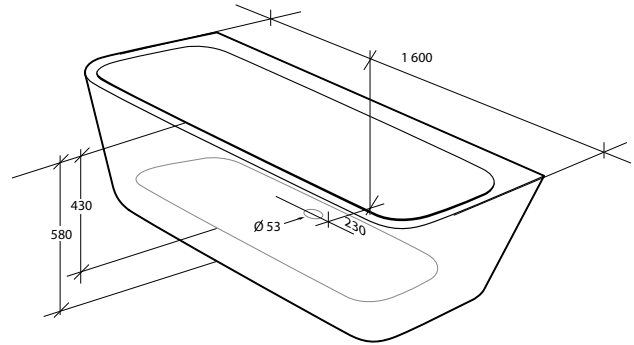

* 6 cm kvar till kanten med 1 person i karet

Alternativa Ovale

Mått: 1 500 x 700 x 570 mm
Djup: 460 mm
Volym: 240 liter
Volym inkl 1 person: 180 liter*
Vikt: 35 kg
Art nr: 733 56 72

Alternativa Ovale

Mått: 1 650 x 720 x 580 mm
Djup: 460 mm
Volym: 270 liter
Volym inkl 1 person: 210 liter*
Vikt: 38 kg
Art nr: 730 32 51

* 6 cm kvar till kanten med 1 person i karet

Alternativa Ovale

Mått: 1 780 x 800 x 585 mm
Djup: 450 mm
Volym: 300 liter
Volym inkl 1 person: 240 liter*
Vikt: 37 kg
Art nr: 733 56 73

Alternativa Nova

Mått: 1 500 x 720 x 560 mm
Djup: 440 mm
Volym: 230 liter
Volym inkl 1 person: 170 liter*
Vikt: 36 kg
Art nr: 733 57 10

* 6 cm kvar till kanten med 1 person i karet

Alterna Nova

Mått: 1 600 x 730 x 580 mm

Djup: 430 mm

Volym: 250 liter

Volym inkl 1 person: 190 liter*

Vikt: 38 kg

Art nr: 733 57 11

Alterna Nova

Mått: 1 700 x 750 x 580 mm

Djup: 450 mm

Volym: 260 liter

Volym inkl 1 person: 200 liter*

Vikt: 45 kg

Art nr: 733 57 12

* 6 cm kvar till kanten med 1 person i karet