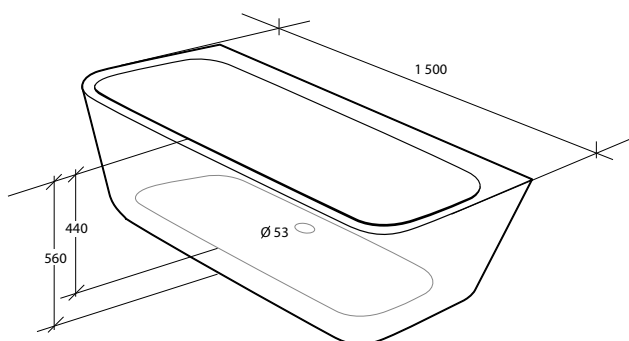

* 6 cm kvar till kanten med 1 person i karet

Alternativa Ovale

Mått: 1 500 x 700 x 570 mm
Djup: 460 mm
Volym: 240 liter
Volym inkl 1 person: 180 liter*
Vikt: 35 kg
Art nr: 733 56 72

Alternativa Ovale

Mått: 1 650 x 720 x 580 mm
Djup: 460 mm
Volym: 270 liter
Volym inkl 1 person: 210 liter*
Vikt: 38 kg
Art nr: 730 32 51

* 6 cm kvar till kanten med 1 person i karet

Alternativa Ovale

Mått: 1 780 x 800 x 585 mm
Djup: 450 mm
Volym: 300 liter
Volym inkl 1 person: 240 liter*
Vikt: 37 kg
Art nr: 733 56 73

Alternativa Nova

Mått: 1 500 x 720 x 560 mm
Djup: 440 mm
Volym: 230 liter
Volym inkl 1 person: 170 liter*
Vikt: 36 kg
Art nr: 733 57 10

* 6 cm kvar till kanten med 1 person i karet

Alterna Nova

Mått: 1 600 x 730 x 580 mm

Djup: 430 mm

Volym: 250 liter

Volym inkl 1 person: 190 liter*

Vikt: 38 kg

Art nr: 733 57 11

Alterna Nova

Mått: 1 700 x 750 x 580 mm

Djup: 450 mm

Volym: 260 liter

Volym inkl 1 person: 200 liter*

Vikt: 45 kg

Art nr: 733 57 12

* 6 cm kvar till kanten med 1 person i karet