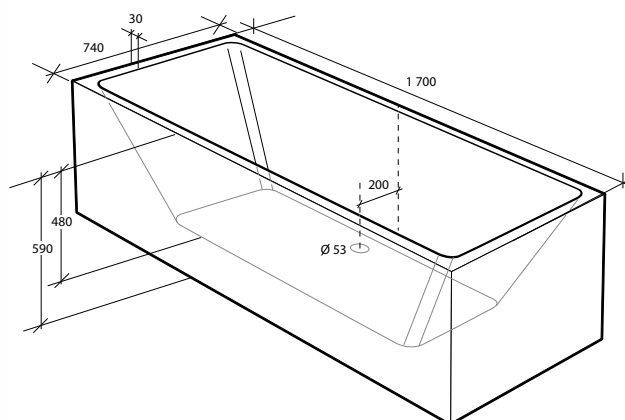

Alterna

BADKAR SANITETSAKRYL

Alterna badkar i sanitetsakryl

Alterna

Alterna Piazza och Alterna Ovale är badkar tillverkade i hållbar och lättskött glasfiberförstärkt sanitetsakryl. De har 4 stycken justerbara ben som är dolda. Utlopp finns på kanten för att undvika placering av bottenventilen på sittytan. Badkaren levereras med kromad pop-up-ventil för utloppet samt utloppssats.

Alterna Piazza

Mått: 1 700 x 740 x 590 mm
Djup: 480 mm
Volym: 280 liter
Volym inkl 1 person: 220 liter*
Vikt: 48 kg
Art nr: 730 32 53

Alterna Piazza

Mått: 1 785 x 800 x 600 mm
Djup: 470 mm
Volym: 306 liter
Volym inkl 1 person: 246 liter*
Vikt: 48 kg
Art nr: 730 32 54

* 6 cm kvar till kanten med 1 person i karet

Alterna Nova

Mått: 1 600 x 730 x 580 mm

Djup: 430 mm

Volym: 250 liter

Volym inkl 1 person: 190 liter*

Vikt: 38 kg

Art nr: 733 57 11

Alterna Nova

Mått: 1 700 x 750 x 580 mm

Djup: 450 mm

Volym: 260 liter

Volym inkl 1 person: 200 liter*

Vikt: 45 kg

Art nr: 733 57 12

* 6 cm kvar till kanten med 1 person i karet