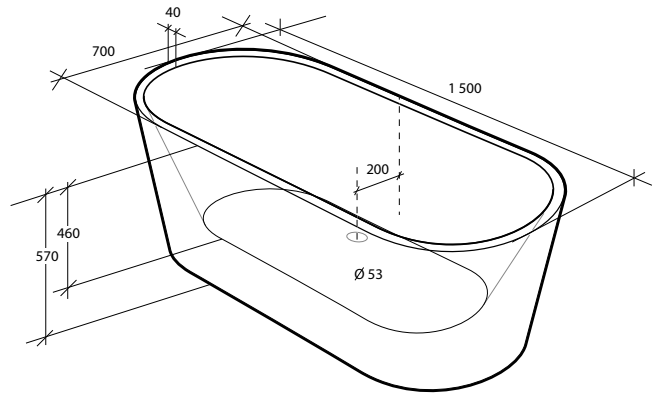

* 6 cm kvar till kanten med 1 person i karet

Alternativa Ovale

Mått: 1 500 x 700 x 570 mm
Djup: 460 mm
Volym: 240 liter
Volym inkl 1 person: 180 liter*
Vikt: 35 kg
Art nr: 733 56 72

Alternativa Ovale

Mått: 1 650 x 720 x 580 mm
Djup: 460 mm
Volym: 270 liter
Volym inkl 1 person: 210 liter*
Vikt: 38 kg
Art nr: 730 32 51

* 6 cm kvar till kanten med 1 person i karet

Alternativa Ovale

Mått: 1 780 x 800 x 585 mm
Djup: 450 mm
Volym: 300 liter
Volym inkl 1 person: 240 liter*
Vikt: 37 kg
Art nr: 733 56 73

Alternativa Nova

Mått: 1 500 x 720 x 560 mm
Djup: 440 mm
Volym: 230 liter
Volym inkl 1 person: 170 liter*
Vikt: 36 kg
Art nr: 733 57 10

* 6 cm kvar till kanten med 1 person i karet

Alterna Nova

Mått: 1 600 x 730 x 580 mm

Djup: 430 mm

Volym: 250 liter

Volym inkl 1 person: 190 liter*

Vikt: 38 kg

Art nr: 733 57 11

Alterna Nova

Mått: 1 700 x 750 x 580 mm

Djup: 450 mm

Volym: 260 liter

Volym inkl 1 person: 200 liter*

Vikt: 45 kg

Art nr: 733 57 12

* 6 cm kvar till kanten med 1 person i karet