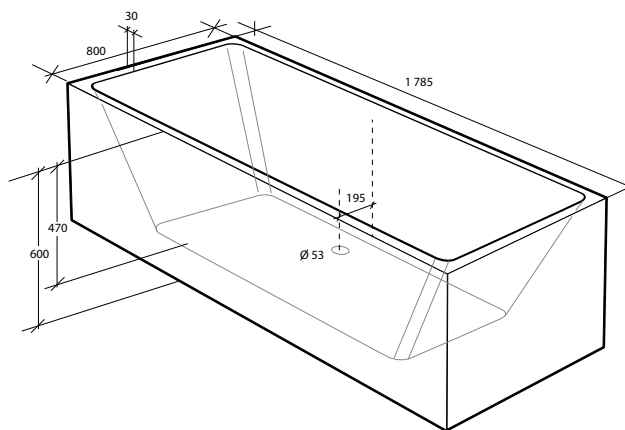

Alterna

BADKAR SANITETSAKRYL

Alterna badkar i sanitetsakryl

Alterna

Alterna Piazza och Alterna Ovale är badkar tillverkade i hållbar och lättskött glasfiberförstärkt sanitetsakryl. De har 4 stycken justerbara ben som är dolda. Utlopp finns på kanten för att undvika placering av bottenventilen på sittytan. Badkaren levereras med kromad pop-up-ventil för utloppet samt utloppssats.

Alterna Piazza

Mått: 1 700 x 740 x 590 mm
Djup: 480 mm
Volym: 280 liter
Volym inkl 1 person: 220 liter*
Vikt: 48 kg
Art nr: 730 32 53

Alterna Piazza

Mått: 1 785 x 800 x 600 mm
Djup: 470 mm
Volym: 306 liter
Volym inkl 1 person: 246 liter*
Vikt: 48 kg
Art nr: 730 32 54

* 6 cm kvar till kanten med 1 person i karet

Alterna Nova

Mått: 1 600 x 730 x 580 mm

Djup: 430 mm

Volym: 250 liter

Volym inkl 1 person: 190 liter*

Vikt: 38 kg

Art nr: 733 57 11

Alterna Nova

Mått: 1 700 x 750 x 580 mm

Djup: 450 mm

Volym: 260 liter

Volym inkl 1 person: 200 liter*

Vikt: 45 kg

Art nr: 733 57 12

* 6 cm kvar till kanten med 1 person i karet