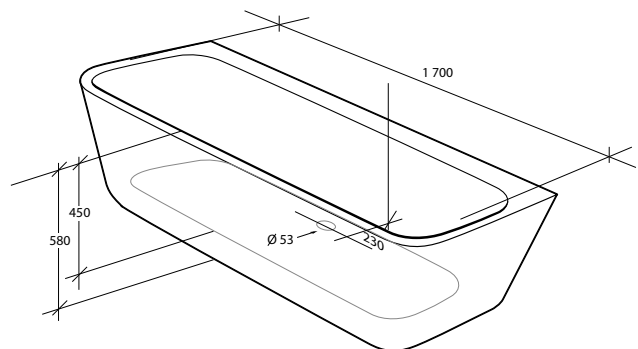

* 6 cm kvar till kanten med 1 person i karet

Alternativa Ovale

Mått: 1 780 x 800 x 585 mm
Djup: 450 mm
Volym: 300 liter
Volym inkl 1 person: 240 liter*
Vikt: 37 kg
Art nr: 733 56 73

Alternativa Nova

Mått: 1 500 x 720 x 560 mm
Djup: 440 mm
Volym: 230 liter
Volym inkl 1 person: 170 liter*
Vikt: 36 kg
Art nr: 733 57 10

* 6 cm kvar till kanten med 1 person i karet

Alterna Nova

Mått: 1 600 x 730 x 580 mm

Djup: 430 mm

Volym: 250 liter

Volym inkl 1 person: 190 liter*

Vikt: 38 kg

Art nr: 733 57 11

Alterna Nova

Mått: 1 700 x 750 x 580 mm

Djup: 450 mm

Volym: 260 liter

Volym inkl 1 person: 200 liter*

Vikt: 45 kg

Art nr: 733 57 12

* 6 cm kvar till kanten med 1 person i karet

Alterna Elisse

Mått: 1 500 x 720 x 560 mm

Djup: 430 mm

Volym: 270 liter

Volym inkl 1 person: 210 liter*

Vikt: 37 kg

Art nr: 733 57 08

Alterna Elisse