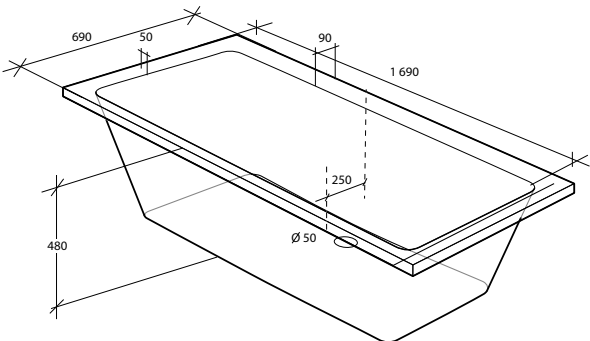

Inkluderar badkar, benställning och bottenventil
Mått: 1 590 x 690 x 630 mm
Art nr: 733 45 87

Alterna Picto 1700

Djup: 480 mm
Volym: 270 liter
Vikt kar: 33 kg

Alterna Picto 1700 Komplet

Inkluderar badkar, benställning, front, gavel och bottenventil
Mått: 1 700 x 700 x 630 mm
Art nr: 733 45 90

Alterna Picto 1700 för inbyggnad

Inkluderar badkar, benställning och bottenventil
Mått: 1 690 x 690 x 630 mm
Art nr: 733 45 88

Alternativa badkar i sanitetsakryl

Alternativa Picto 1600

Alternativa Picto 1700