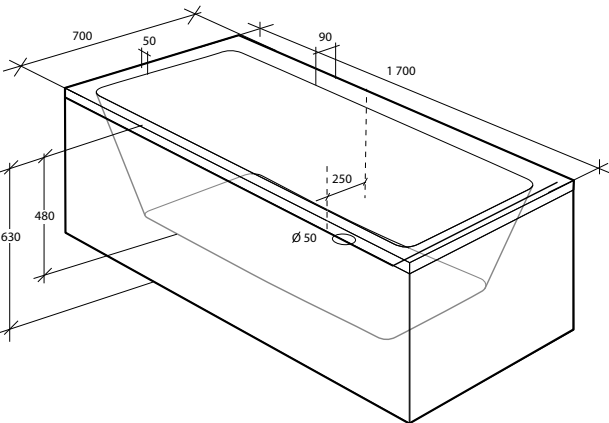

Inkluderar badkar, benställning och bottenventil
Mått: 1 590 x 690 x 630 mm
Art nr: 733 45 87

Alterna Picto 1700

Djup: 480 mm
Volym: 270 liter
Vikt kar: 33 kg

Alterna Picto 1700 Komplet

Inkluderar badkar, benställning, front, gavel och bottenventil
Mått: 1 700 x 700 x 630 mm
Art nr: 733 45 90

Alterna Picto 1700 för inbyggnad

Inkluderar badkar, benställning och bottenventil
Mått: 1 690 x 690 x 630 mm
Art nr: 733 45 88

Alternativa badkar i sanitetsakryl

Alternativa Picto 1600

Alternativa Picto 1700