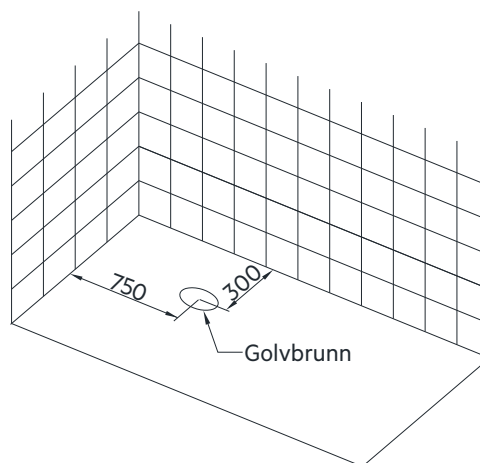

1. Placera badkaret där det ska stå, justera sedan benen så att badkaret hamnar i vågrätt position
2. Anslut utloppsröret från badkaret till golvbrunnen

Måttangivelser badkar

Måttangivelser golv

Storlek: 1 600 x 730 x 580 mm