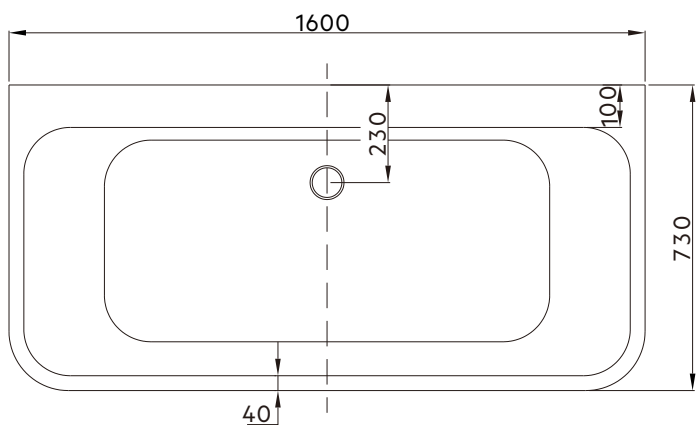

1. Placera badkaret där det ska stå, justera sedan benen så att badkaret hamnar i vågrätt position
2. Anslut utloppsröret från badkaret till golvbrunnen

Måttangivelser badkar

Måttangivelser golv

Storlek: 1 600 x 730 x 580 mm