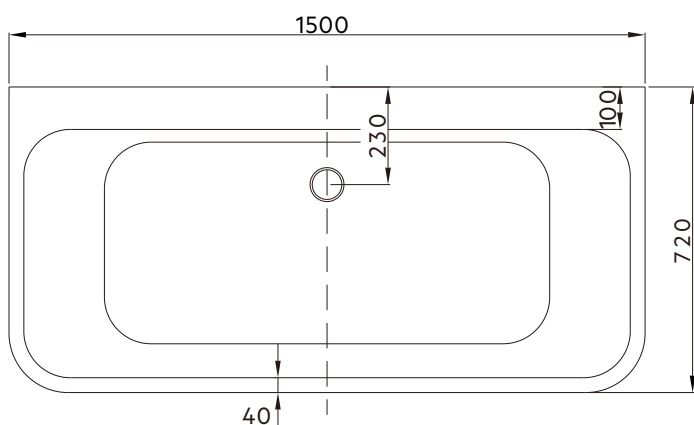

1. Placera badkaret där det ska stå, justera sedan benen så att badkaret hamnar i vågrätt position
2. Anslut utloppsröret från badkaret till golvbrunnen

Måttangivelser badkar

Måttangivelser golv

Storlek: 1 500 x 720 x 560 mm