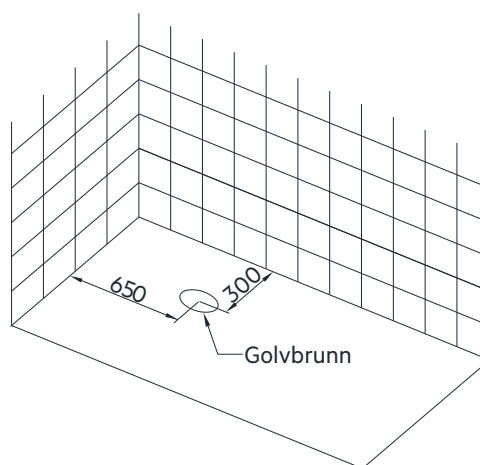

1. Placera badkaret där det ska stå, justera sedan benen så att badkaret hamnar i vågrätt position
2. Anslut utloppsröret från badkaret till golvbrunnen

Måttangivelser badkar

Måttangivelser golv

Storlek: 1 500 x 720 x 560 mm