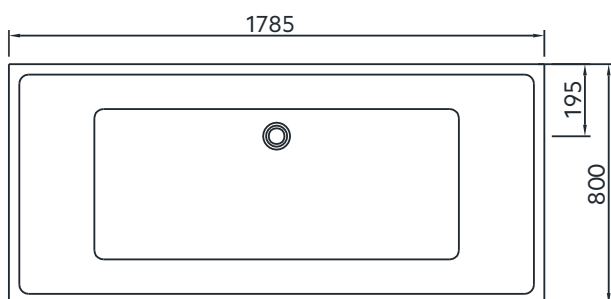

1. Placera badkaret där det ska stå, justera sedan benen så att badkaret hamnar i vågrätt position
2. Anslut utloppsröret från badkaret till golvbrunnen

Måttangivelser badkar

Måttangivelser golv

**Storlek: 1785 x 800 x 600 mm**