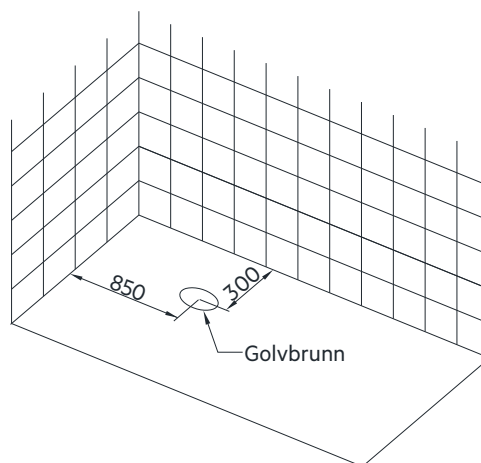

1. Placera badkaret där det ska stå, justera sedan benen så att badkaret hamnar i vågrätt position
2. Anslut utloppsröret från badkaret till golvbrunnen

Måttangivelser badkar

Måttangivelser golv

**Storlek: 1785 x 800 x 600 mm**