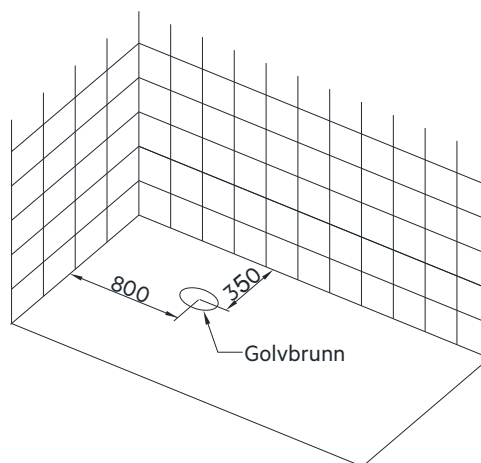

1. Placera badkaret där det ska stå, justera sedan benen så att badkaret hamnar i vågrätt position
2. Anslut utloppsröret från badkaret till golvbrunnen

Måttangivelser badkar

Måttangivelser golv

Storlek: 1 780 x 800 x 585 mm