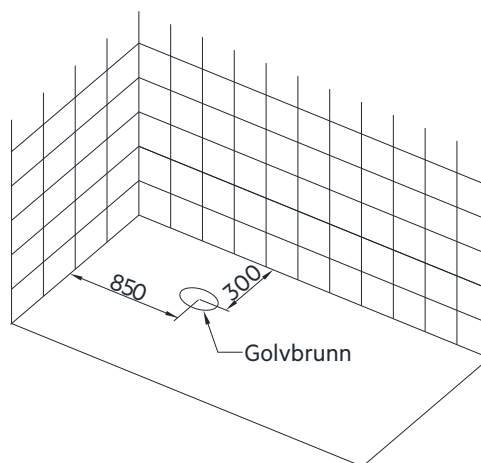

1. Placera badkaret där det ska stå, justera sedan benen så att badkaret hamnar i vågrätt position
2. Anslut utloppsröret från badkaret till golvbrunnen

Måttangivelser badkar

Måttangivelser golv

Storlek: 1700 x 750 x 580 mm