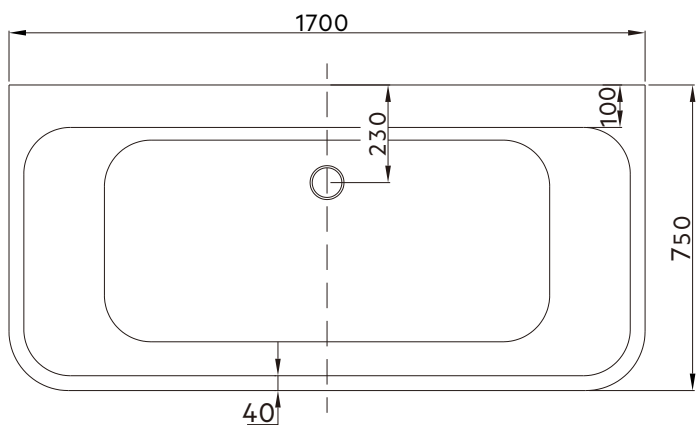

1. Placera badkaret där det ska stå, justera sedan benen så att badkaret hamnar i vågrätt position
2. Anslut utloppsröret från badkaret till golvbrunnen

Måttangivelser badkar

Måttangivelser golv

Storlek: 1700 x 750 x 580 mm