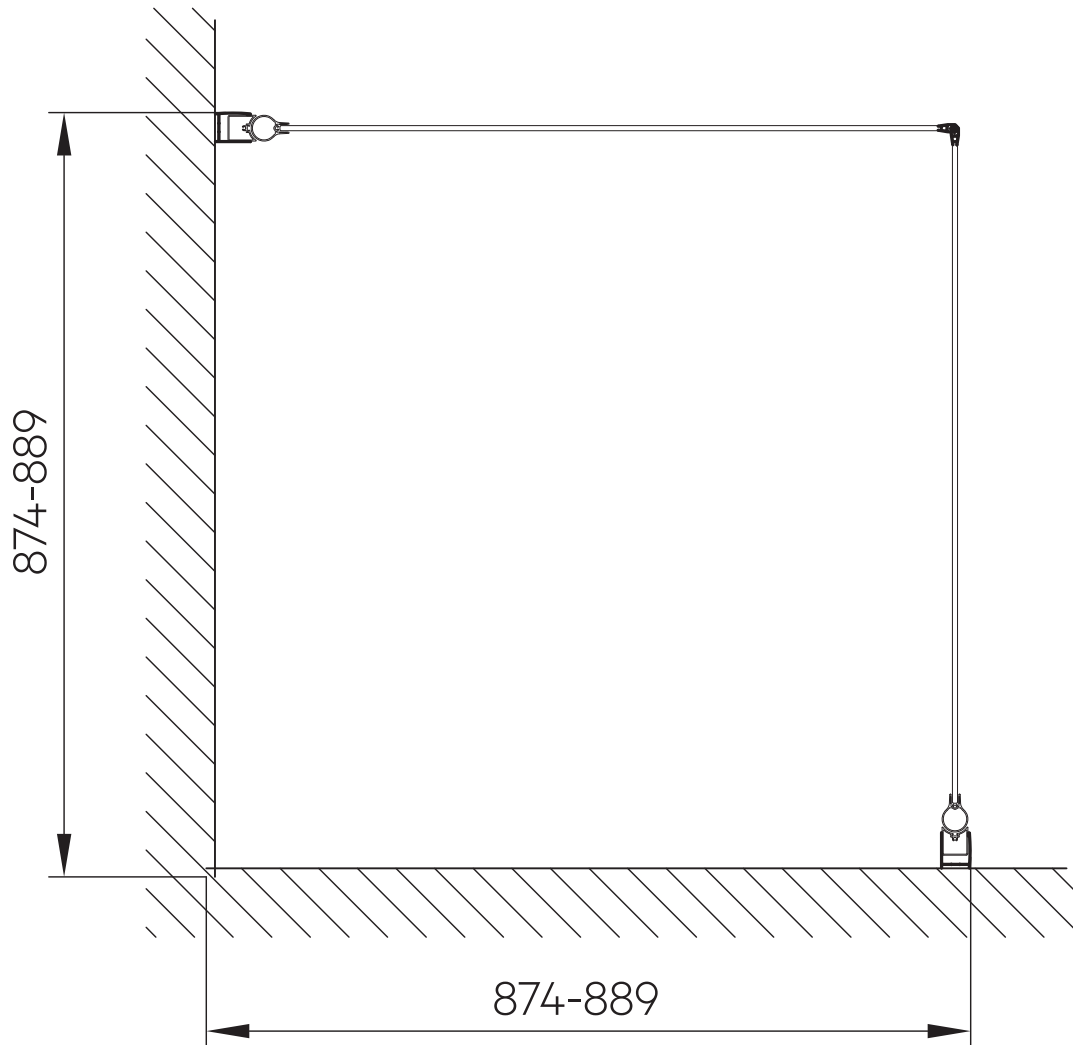

Solo Duschörna 88 cm

Monteringsanvisning

Hantering av glasprodukter ska alltid ske med omsorg och försiktighet.

a

b

c

d

e

(H)

(I)

8 x (Ø5x40mm)

(1)

8 x (Ø4x12mm)

(2)

8 x (Ø8x40mm)

(3)

2 x

(4)

2 x

(5)

1 x

(6)

8 x

(7)

8 x

(8)

8 x

(9)

3

4