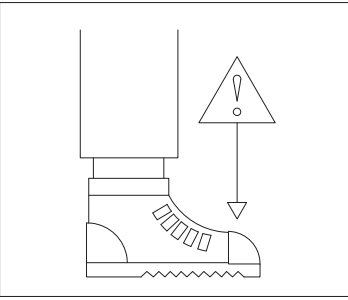

Solo Duschörna 88 cm

Monteringsanvisning

Hantering av glasprodukter ska alltid ske med omsorg och försiktighet.

a

b

c

d

e

(H)

(I)

8 x (Ø5x40mm)

(1)

8 x (Ø4x12mm)

(2)

8 x (Ø8x40mm)

(3)