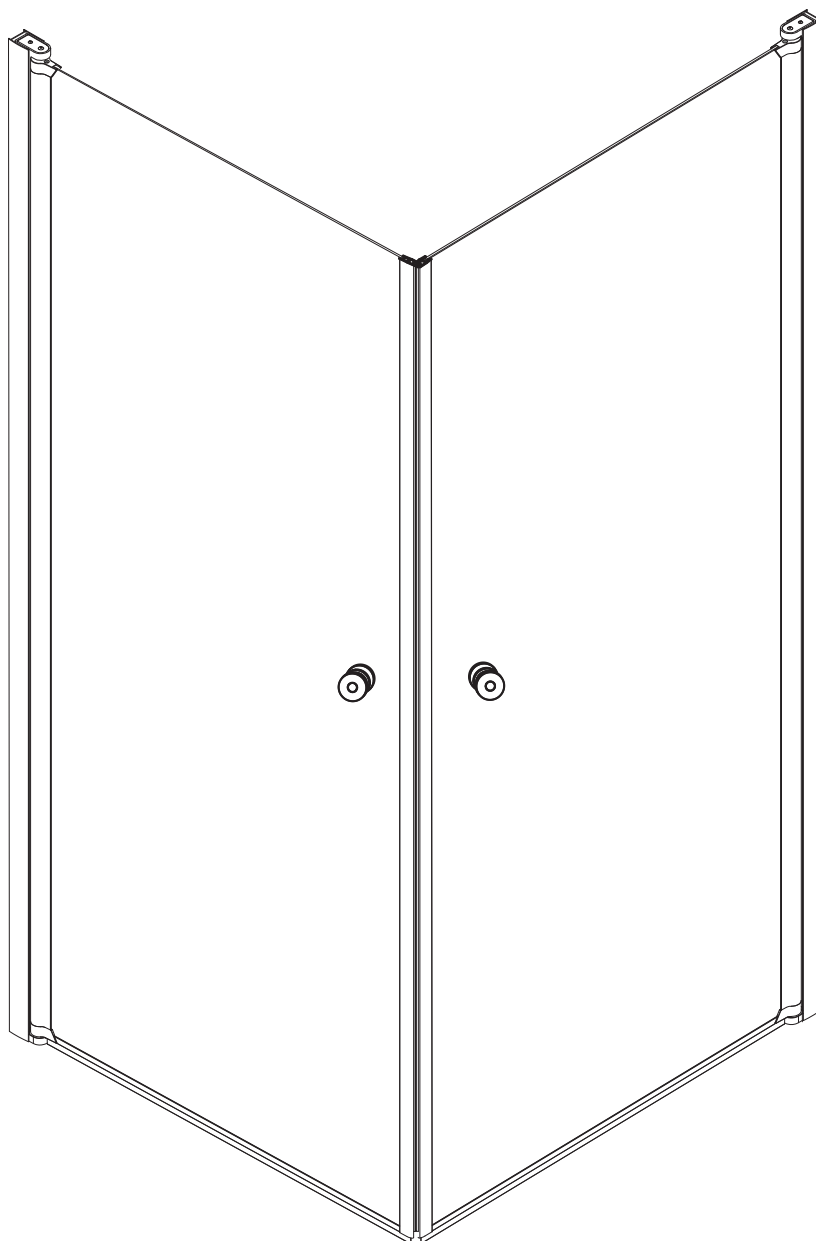

Solo Duschörna 88 cm

Monteringsanvisning

Hantering av glasprodukter ska alltid ske med omsorg och försiktighet.

a

b

c

d

e

(H)

(I)

8 x (Ø5x40mm)

(1)

8 x (Ø4x12mm)

(2)

8 x (Ø8x40mm)

(3)