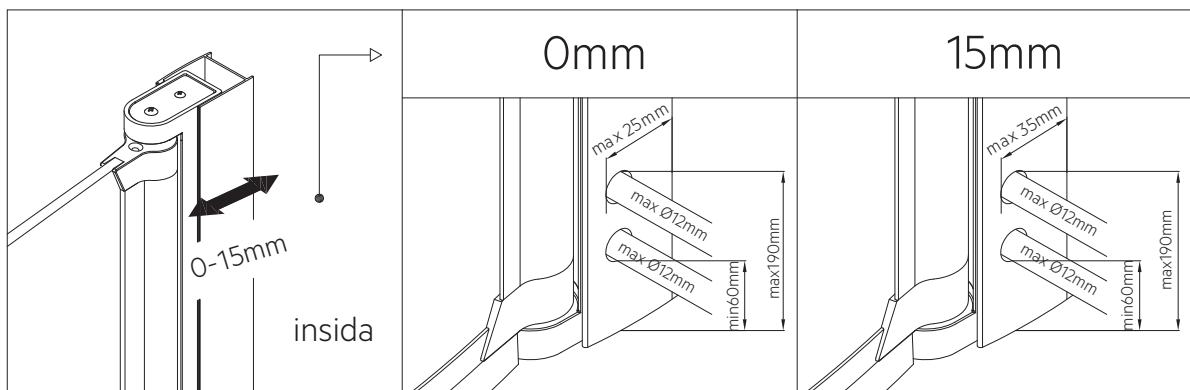

Solo Duschörna 88 cm

Monteringsanvisning

Hantering av glasprodukter ska alltid ske med omsorg och försiktighet.

a

b

c

d

e

(H)

(I)

8 x (Ø5x40mm)

(1)

8 x (Ø4x12mm)

(2)

8 x (Ø8x40mm)

(3)