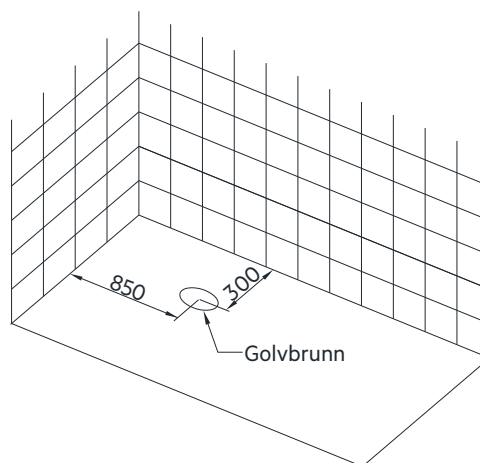

1. Placera badkaret där det ska stå, justera sedan benen så att badkaret hamnar i vågrätt position
2. Anslut utloppsröret från badkaret till golvbrunnen

Måttangivelser badkar

Måttangivelser golv

Storlek: 1785 x 800 x 600 mm