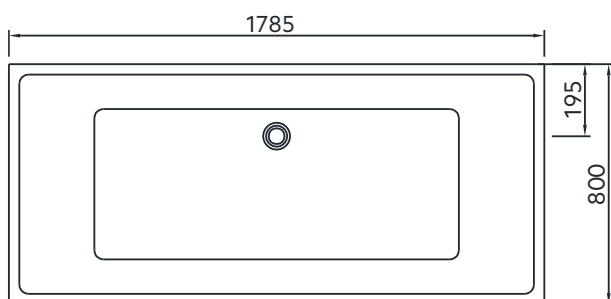

1. Placera badkaret där det ska stå, justera sedan benen så att badkaret hamnar i vågrätt position
2. Anslut utloppsröret från badkaret till golvbrunnen

Måttangivelser badkar

Måttangivelser golv

Storlek: 1785 x 800 x 600 mm