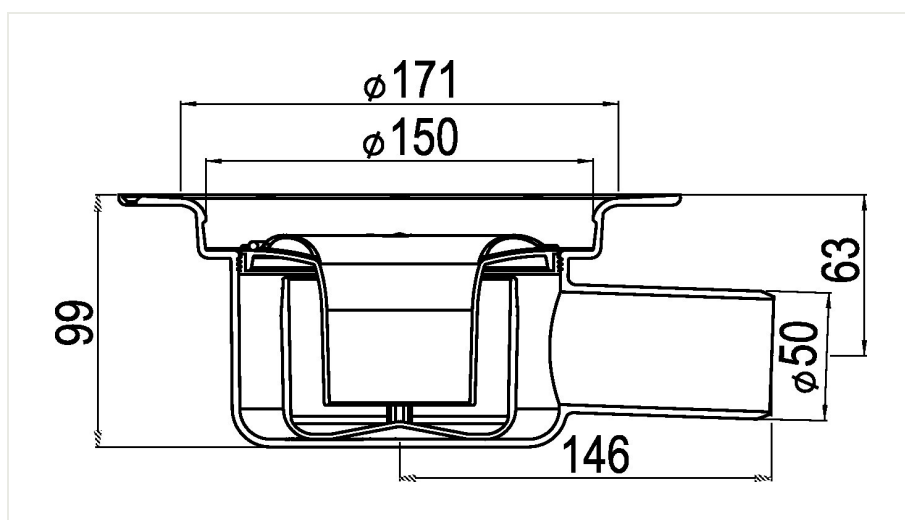

FREJA - Ø150 MM

RSK NR / ART NR
7113770

Freja är en golvbrunn med en höjd på bara 99 mm. Den är lämplig för ingjutning i betongbjälklag. Då Freja är tillverkad i PE-HD lämpar den sig även för svetsning mot PE-rör.

PRODUKTINFORMATION

RSK nr / ART nr	7113770
Kapacitet	Minst 0,8 liter/sekund, enligt SS-EN 1253
Anslutning	Sida, Ø50 mm.
Sildimension	Ø150 mm.
Material	Plast (PEH)
Bygghöjd	99 mm. (Lågbyggd)
Övrigt	Klämring 7141315, plast sil 7138446 och vattenlås 7118069 ingår som standard.