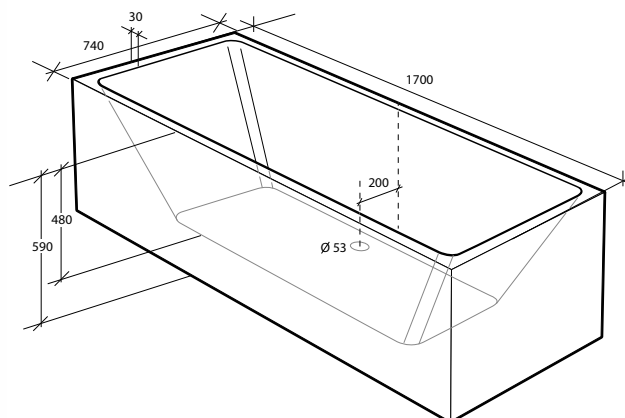

## Alterna Piazza

Mått: 1 700 x 740 x 590 mm  
Djup: 480 mm  
Volym: 280 liter  
Volym inkl 1 person: 220 liter\*  
Vikt: 48 kg  
Art nr: 7303253