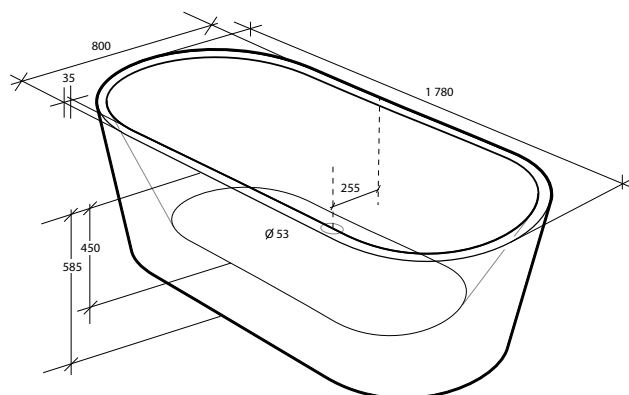

## Alterna Ovale, vit högblank

Mått: 1 650 x 720 x 580 mm  
Djup: 460 mm  
Volym: 270 liter  
Volym inkl 1 person: 210 liter\*  
Vikt: 38 kg  
Art nr: 7303251

\* 6 cm kvar till kanten med 1 person i karet