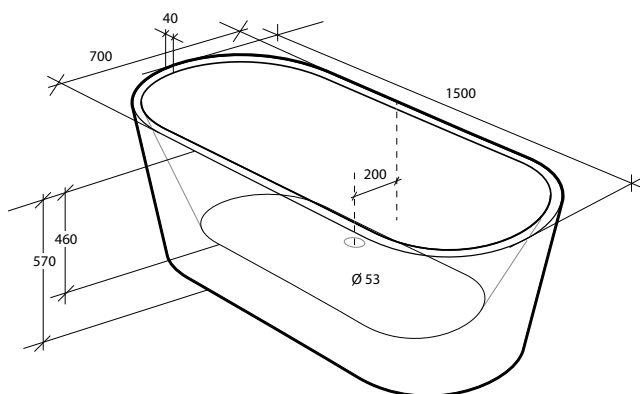

Alterna Ovale, vit högblank

Mått: 1420 x 700 x 560 mm
Djup: 450 mm
Volym: 200 liter
Volym inkl 1 person: 140 liter*
Vikt: 35 kg
Art nr: 7335251