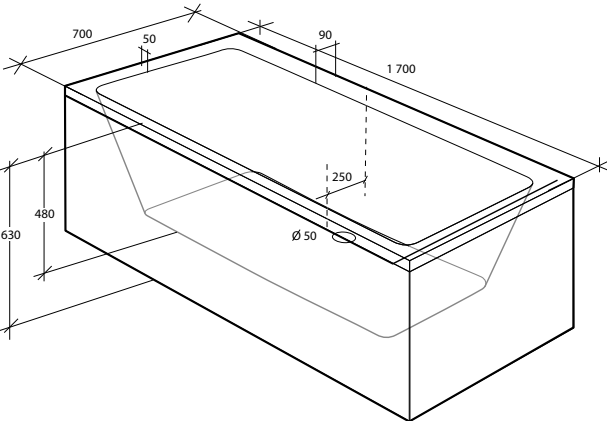

Alterna Picto 1700