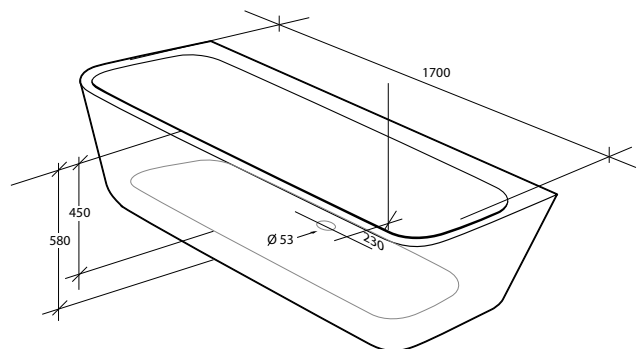

## Alterna Nova

Mått: 1 600 x 730 x 580 mm

Djup: 430 mm

Volym: 250 liter

Volym inkl 1 person: 190 liter\*

Vikt: 38 kg

Art nr: 7335711

## Alterna Nova

Mått: 1 700 x 750 x 580 mm

Djup: 450 mm

Volym: 260 liter

Volym inkl 1 person: 200 liter\*

Vikt: 45 kg

Art nr: 7335712

\* 6 cm kvar till kanten med 1 person i karet