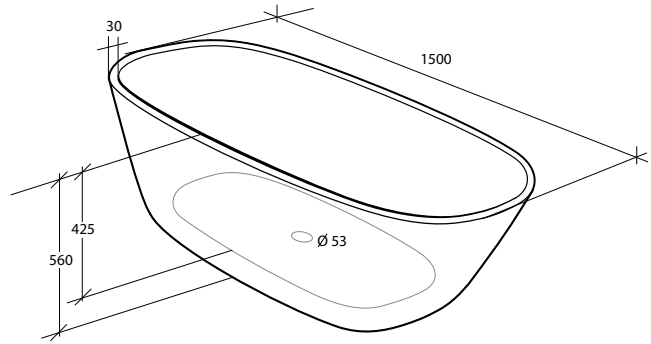

## Alterna Nova

Mått: 1 700 x 750 x 580 mm

Djup: 450 mm

Volym: 260 liter

Volym inkl 1 person: 200 liter\*

Vikt: 45 kg

Art nr: 7335712

\* 6 cm kvar till kanten med 1 person i karet