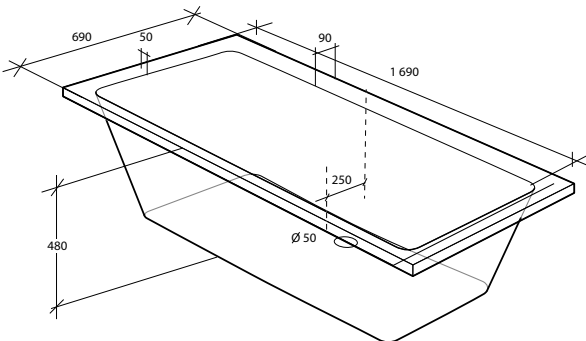

Alterna Picto 1700