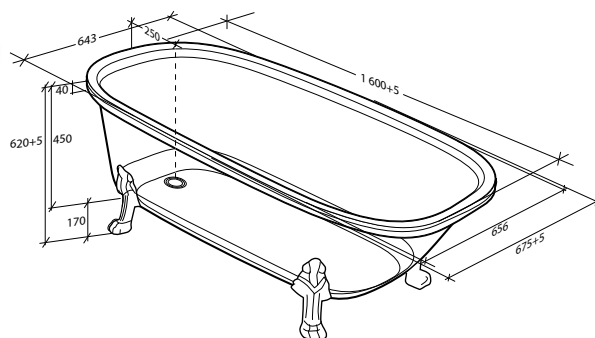

Alterna Leone

Mått: 1 500 x 675 x 620 mm

Djup: 425 mm

Volym: 190 liter

Volym inkl 1 person: 120 liter*

Vikt: 47 kg

Art nr: 7335727, vita detaljer

Art nr: 7335728, svarta detaljer

Art nr: 7335729, kromade detaljer

Art nr: 7335252, mässingsfärgade detaljer