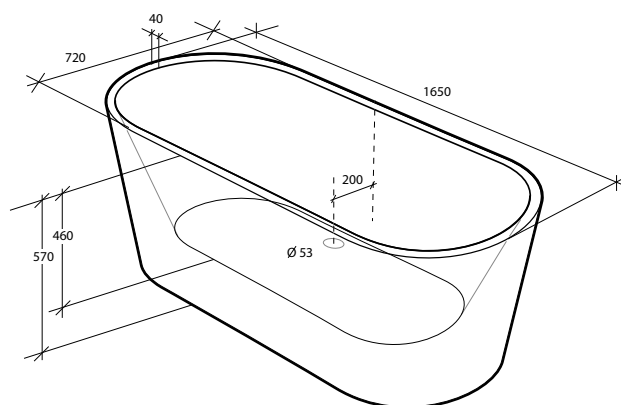

Alterna Ovale, vit högblank

Mått: 1 500 x 700 x 570 mm
Djup: 460 mm
Volym: 240 liter
Volym inkl 1 person: 180 liter*
Vikt: 35 kg
Art nr: 7335672