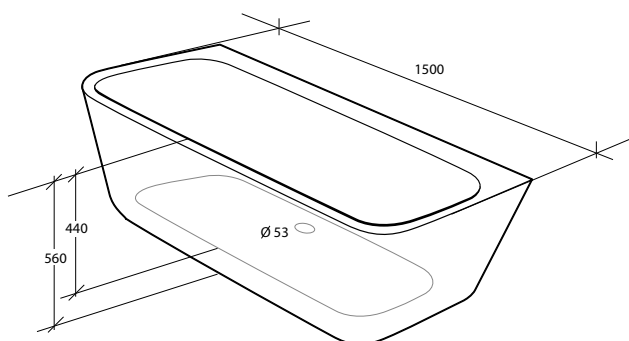

## Alterna Ovale, vit högblank

Mått: 1 650 x 720 x 580 mm  
Djup: 460 mm  
Volym: 270 liter  
Volym inkl 1 person: 210 liter\*  
Vikt: 38 kg  
Art nr: 7303251

\* 6 cm kvar till kanten med 1 person i karet

## Alternativa Ovale

Mått: 1 780 x 800 x 585 mm  
Djup: 450 mm  
Volym: 300 liter  
Volym inkl 1 person: 240 liter\*  
Vikt: 37 kg  
Art nr: 7335673