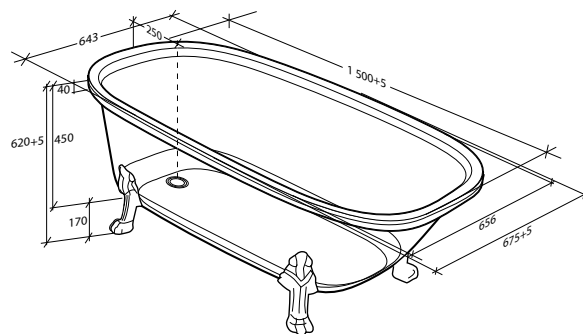

Alterna badkar i sanitetsakryl

Alterna Leone är i klassisk stil och hög finish. Karet har relativt låg vikt tack vare att det är tillverkat i hållfast ABS och Akryl. Karets form gör att den kan placeras fristående hur du vill i badrummet. Badkaret levereras komplett med 4 st fötter, popup ventil och utloppsrör. Alla detaljer i matchande färg. Välj mellan vit, svart och krom.