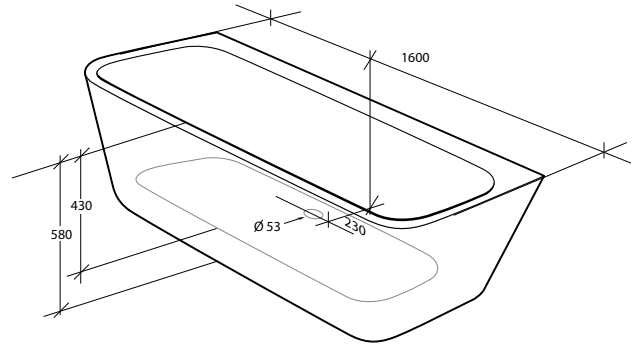

## Alternativa Ovale

Mått: 1 780 x 800 x 585 mm  
Djup: 450 mm  
Volym: 300 liter  
Volym inkl 1 person: 240 liter\*  
Vikt: 37 kg  
Art nr: 7335673

## Alternativa Nova

Mått: 1 500 x 720 x 560 mm  
Djup: 440 mm  
Volym: 230 liter  
Volym inkl 1 person: 170 liter\*  
Vikt: 36 kg  
Art nr: 7335710

\* 6 cm kvar till kanten med 1 person i karet