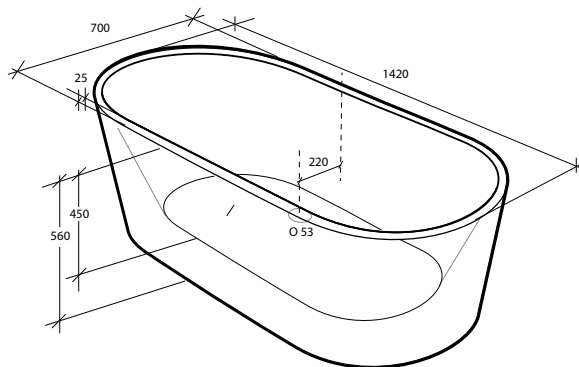

Alterna badkar i sanitetsakryl

Alterna