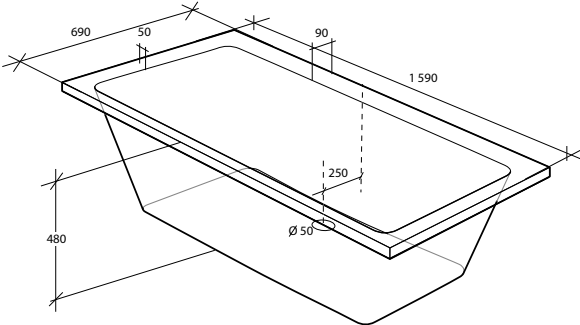

Alterna badkar i sanitetsakryl

Alterna Picto 1600