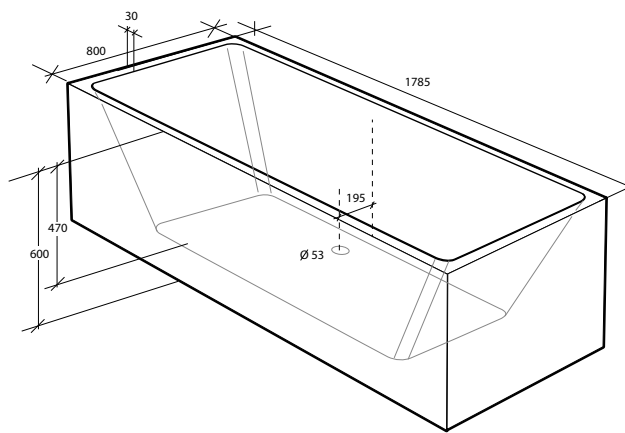

# Alterna badkar i sanitetsakryl

Alterna

Alterna Piazza och Alterna Ovale är badkar tillverkade i hållbar och lättskött glasfiberförstärkt sanitetsakryl. De har 4 stycken justerbara ben som är dolda. Utlopp finns på kanten för att undvika placering av bottenventilen på sittytan. Badkaren levereras med kromad pop-up-ventil för utloppet samt utloppssats.

## Alterna Piazza

Mått: 1 700 x 740 x 590 mm  
Djup: 480 mm  
Volym: 280 liter  
Volym inkl 1 person: 220 liter\*  
Vikt: 48 kg  
Art nr: 7303253

## Alterna Ovale

Mått: 1 785 x 800 x 600 mm  
Djup: 470 mm  
Volym: 306 liter  
Volym inkl 1 person: 246 liter\*  
Vikt: 48 kg  
Art nr: 7303254

\* 6 cm kvar till kanten med 1 person i karet