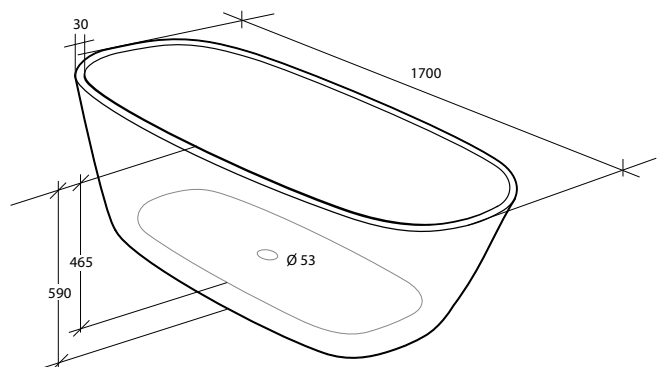

## Alterna Nova

Mått: 1 700 x 750 x 580 mm

Djup: 450 mm

Volym: 260 liter

Volym inkl 1 person: 200 liter\*

Vikt: 45 kg

Art nr: 7335712

\* 6 cm kvar till kanten med 1 person i karet

Elisse 1500

**Alterna Elisse**

Mått: 1 500 x 720 x 560 mm

Djup: 430 mm

Volym: 270 liter

Volym inkl 1 person: 210 liter\*

Vikt: 37 kg

Art nr: 7335708

Elisse 1700

**Alterna Elisse**

Mått: 1 700 x 780 x 590 mm

Djup: 465 mm

Volym: 310 liter

Volym inkl 1 person: 250 liter\*

Vikt: 40 kg

Art nr: 7335709