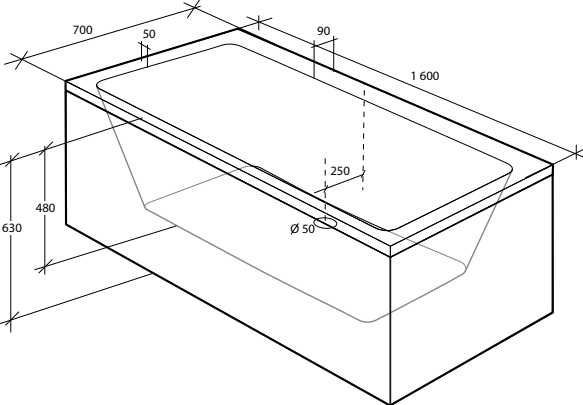

Alterna badkar i sanitetsakryl

Alterna Picto 1600