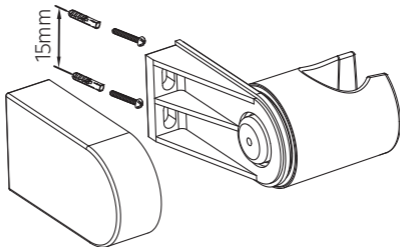

Alternna

Handduschhållare

Monteringsanvisning

1. Borra hål i väggen med en 6 mm borrh.

Alternna Badrum distribueras av Dahl Sverige AB och Optimera Svenska AB
För teknisk support, kontakta oss på 020-58 30 00 eller tk@daahl.se