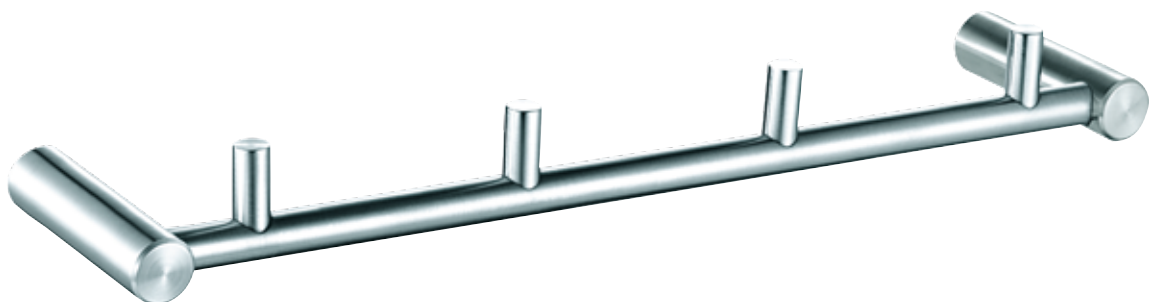

## Badrumstillbehör S-line och Knox

Modern design och enkel rengöring.

Badrumstillbehör i förkromad mässing, polerat eller borstat rostfritt stål.

BADRUMSTILLBEHÖR

## S-line badrumstillbehör

Modern design och enkel rengöring. Badrumstillbehör i förkromad mässing.

**S-line tandborsthållare i krom och frostat glas**

110 x 70 x 100 mm  
Art nr: 874 00 87

**S-line tvålkopp i krom och frostat glas**

140 x 120 x 60 mm  
Art nr: 874 00 88

**S-line enkelkrok i krom**

50 x 50 x 50 mm  
Art nr: 874 00 78

**S-line dubbelkrok i krom**

60 x 60 x 50 mm  
Art nr: 874 00 79

**S-line tvålkorg i krom**

140 x 240 x 80 mm  
Art nr: 874 00 89

**S-line handduksstång, dubbel**

50 x 60 x 300 mm  
Art nr: 874 00 81

**S-line handduksstång, dubbel, svängbar**

450 x 80 x 50 mm  
Art nr: 874 00 80

**S-line glashylla i krom och frostat glas**

120 x 600 x 50 mm  
Art nr: 874 00 84