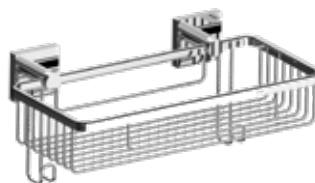

Korg i krom

170 x 300 x 132 mm

Art nr
8507861