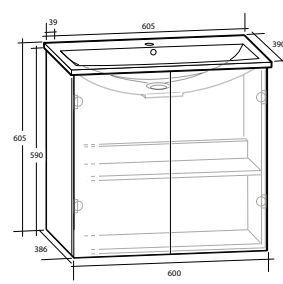

MÖBELPAKET 60 KOMPACT, MED DÖRRAR