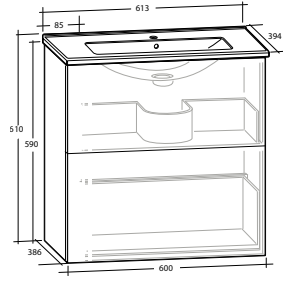

MÖBELPAKET 60 KOMPACT, MED LÅDOR