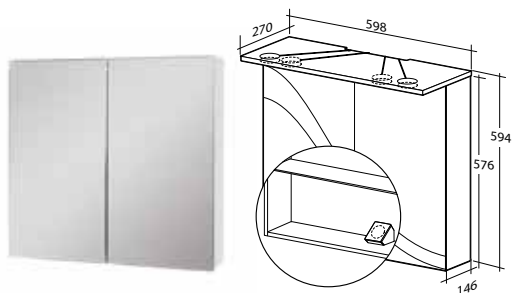

BASIC AQUA SPEGELSKÅP

2 dubbelsidiga spegeldörrar, 2 glashyllor, med eller utan eluttag IP44 och belysningsramp 2-4 LED-spotlights x 2 W, 4 000 K

Mått exkl. belysningsramp:
B 598 X H 576 X D 146 MM

Mått inkl. belysningsramp:
B 598 X H 594 X D 270 MM

	Utan belysningsramp	Med belysningsramp 2 LED	Med belysningsramp 4 LED
Vit högblank med eluttag	8948495	8948498	8948499
Vit högblank utan eluttag	8948494	8948496	8948497