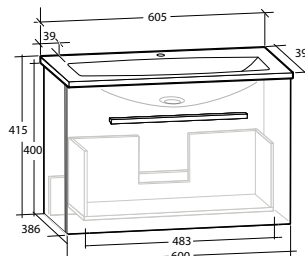

MÖBELPAKET 60 KOMPACT