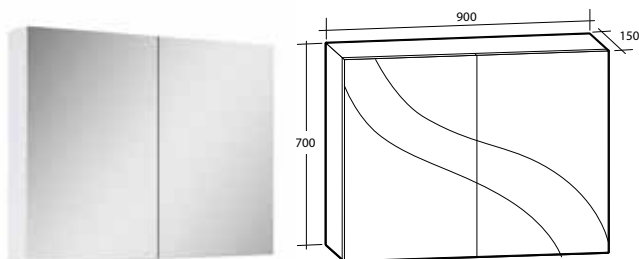

ARIELLA 90

2 dörrar, 4 hyllor, med eller utan eluttag IP44

B 900 X H 700 X D 150 MM

Vit högblank

8947464