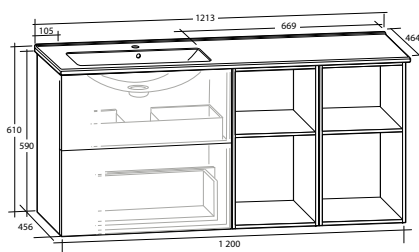

MÖBELPAKET 120, MED ENKEL HO TILL VÄNSTER