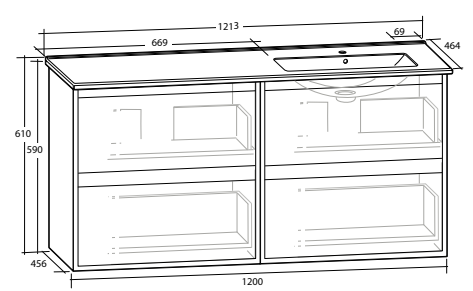

MÖBELPAKET 120, MED ENKEL HO TILL HÖGER

Möbelpaket med Luxor Underskåp och Ariella Tvättställ i mineralkomposit

**LUXOR 50 KOMPAKT
MÖBELPAKET**

2 lådor, grund modell, med eluttag IP44

B 502 X H 605 X D 390 MM