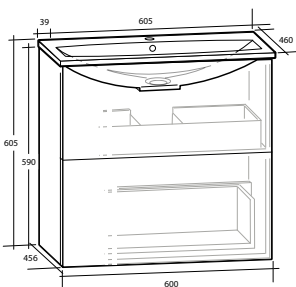

MÖBELPAKET 60, MED LÅDOR