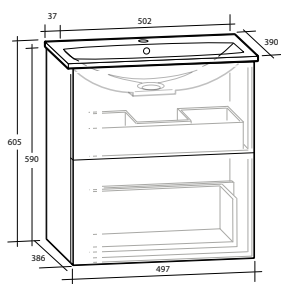

ISELLA 60 MÖBELPAKET
2 lådor

B 605 X H 605 X D 460 MM

ISELLA 90 MÖBELPAKET
2 lådor

B 905 X H 605 X D 460 MM

Vit högblank	8913555	8913556
Vit matt	8914073	8914074
Ljusgrå matt	8913508	8913509
Sand	8913561	8913562