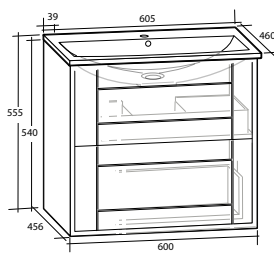

MÖBELPAKET 60