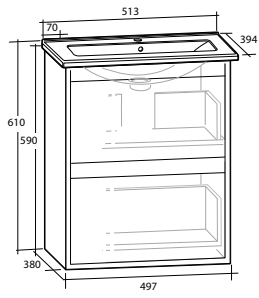

MÖBELPAKET 50 KOMPAKT