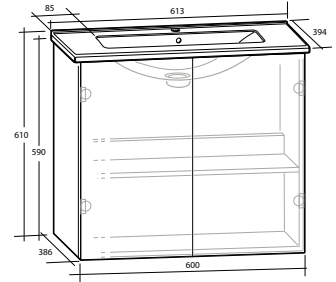

MÖBELPAKET 60 KOMPACT, MED DÖRRAR