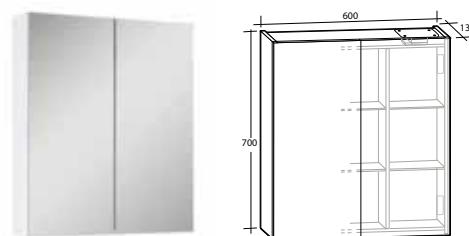

ARIELLA X60

2 dörrar, 2 hyllor, flexibla hyllor på höger sida, eluttag IP44

B 600 X H 700 X D 136 MM

Vit högblank	8948367
Vit matt	8948368
Ljusgrå matt	8948369

Vit högblank	8948005
Vit matt	8948008
Ljusgrå matt	8948012
Svart matt	8948315
Sand	8948760

Vid kombination med Stella belysning 2 fästen, välj bredd 300 eller 450 mm