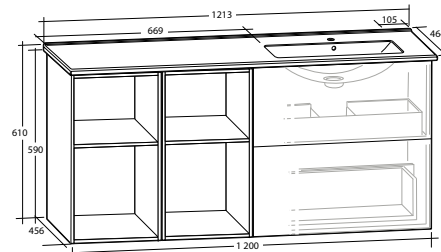

MÖBELPAKET 120, MED ENKEL HO TILL HÖGER