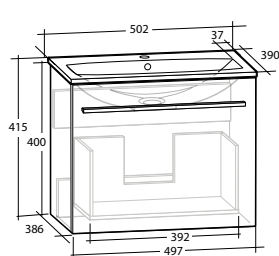

B 605 X H 415 X D 460 MM

Vit högblank	8914060	8912037	8914063
Ljusgrå matt	8912528	-	8912526

MÖBELPAKET 50 KOMPAKT