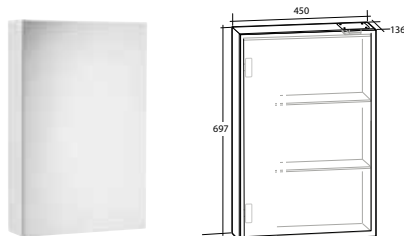

VÄRT ATT VETA OM ARIELLA X SPEGELSKÅP

ARIELLA X SPEGELSKÅP är särskilt framtaget för att optimera utrymmet i spegelskåpet. Flexibiliteten i Ariella X Spegelskåp gör det möjligt att förvara både höga och låga saker. Spegelskåpen har speglar på utsidan och insidan av de mjukstängande dörrarna samt eluttag med kapslingsklass IP44, på ovansidan i spegelskåpet. På Ariella X45 Spegelskåp kan dörren monteras på höger eller vänster sida. Denna serie kombineras med Luxor, Gabriella, Isella, Ella och Isabella möbelpaket. Kan även användas tillsammans med Alternà Belysningsramp, t.ex. Ariella Slim Belysningsramp. Se under avsnittet för Alternà Belysning för fler val av belysningsramp. Levereras färdigmonterade.

ARIELLA X45

1 dörr, 2 hyllor, eluttag IP44

B 450 X H 700 X D 136 MM