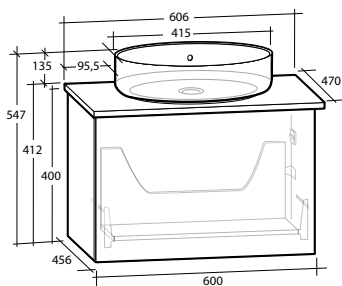

MÖBELPAKET 60, MED RUNT TVÄTTSTÄLL