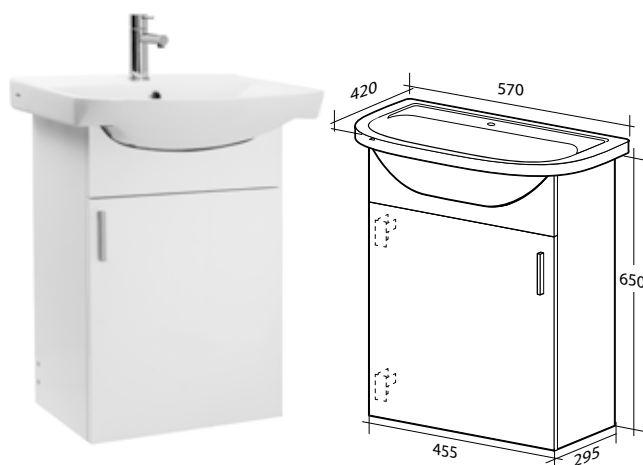

Bottenventil, vattenlås och blandare säljs separat.

**BASIC AQUA
MÖBELPAKET**

1 vändbar dörr, med handtag, inklusive Basic tvättställ

B 570 X H 710 X D 425 MM

Vit högblank

8914109

**BASIC PICTO AQUA
MÖBELPAKET**