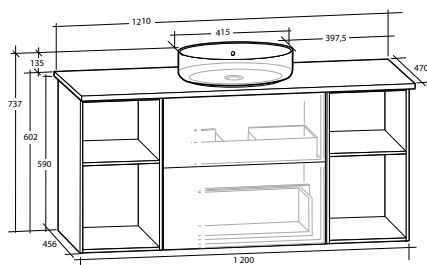

MÖBELPAKET 120, MED RUNT TVÄTTSTÄLL