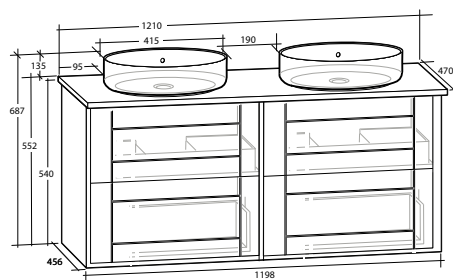

B 1 210 X H 687 X D 470 MM

	Vit bänkskiva	Svart bänkskiva	Vit bänkskiva	Svart bänkskiva
Vit matt	8914531	8914535	8914532	8914536
Ljusgrå matt	8914539	8914543	8914540	8914544

MÖBELPAKET 120, MED RUNDA TVÄTTSTÄLL