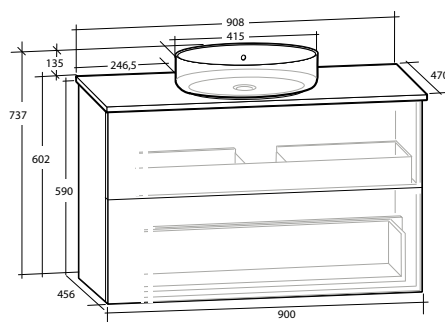

MÖBELPAKET 90, MED RUNT TVÄTTSTÄLL