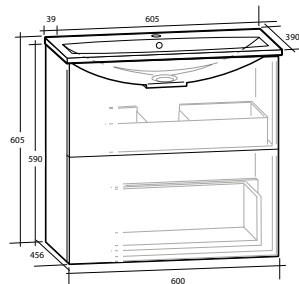

MÖBELPAKET 60 KOMPACT, MED LÅDOR