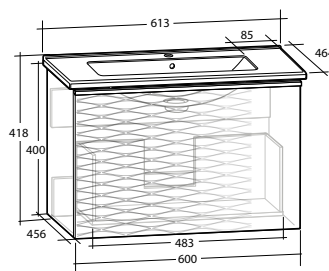

1 låda

B 613 X H 418 X D 464 MM

	Handtag mässing	Handtag aluminium	Handtag svart matt	Handtag vitt matt
Vit matt	8912517	8912523	8912521	8912519

MÖBELPAKET 60