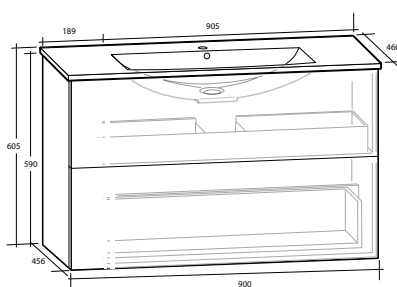

MÖBELPAKET 90, MED LÅDOR