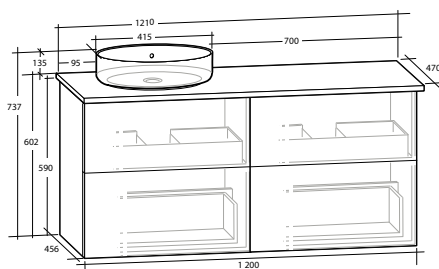

MÖBELPAKET 120, MED RUNT TVÄTTSTÄLL