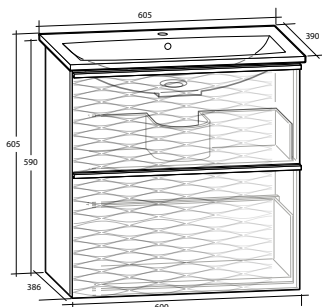

MÖBELPAKET 60 KOMPAKT