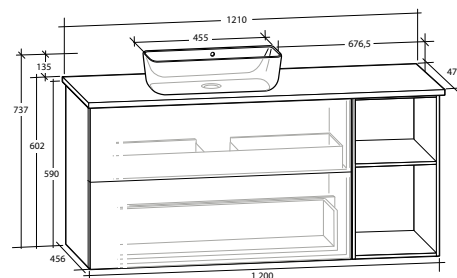

MÖBELPAKET 120, MED REKTANGULÄRT TVÄTTSTÄLL

Rekommenderad monteringshöjd från golv till ovasida tvättställ är 940 mm.