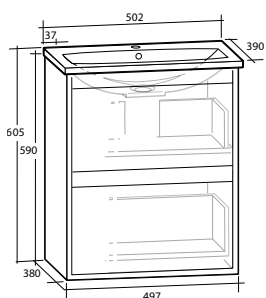

MÖBELPAKET 50 KOMPAKT