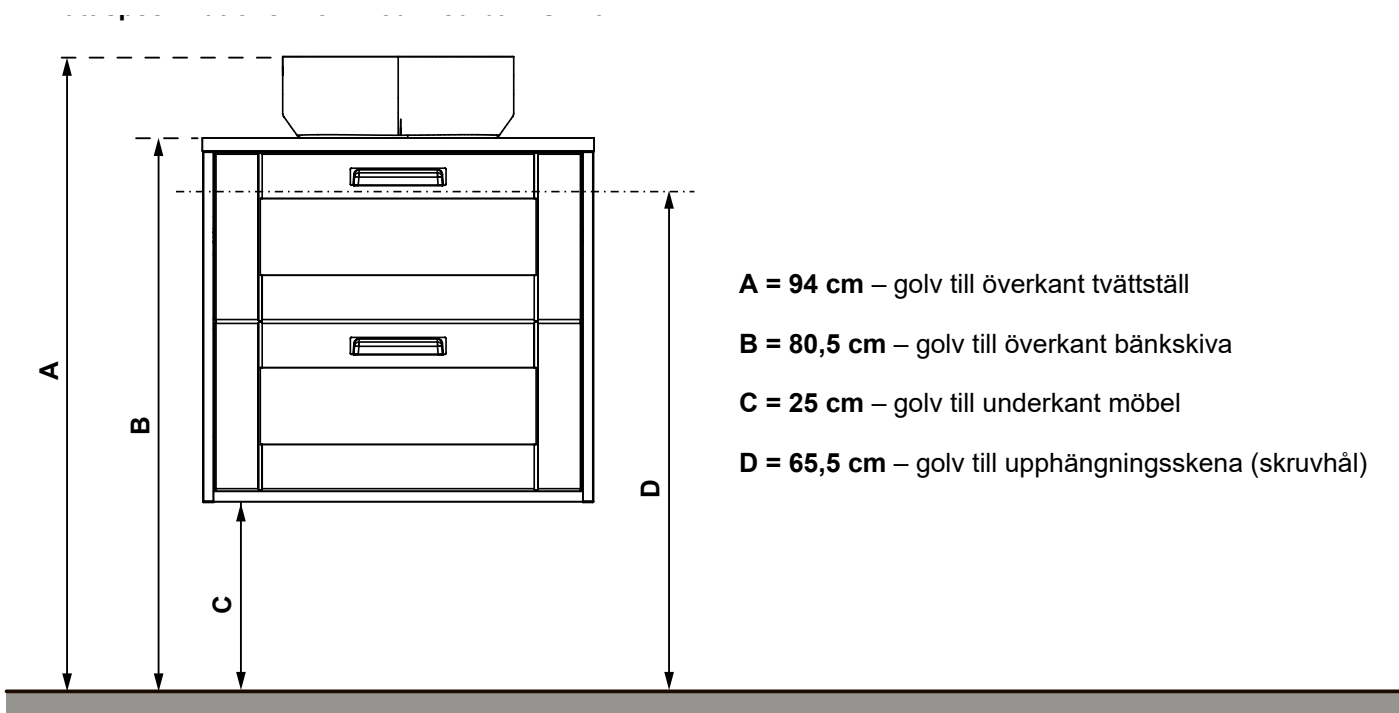

Möbelpaket med Gabriella Underskåp, bänkskiva och ovanpåliggande tvättställ