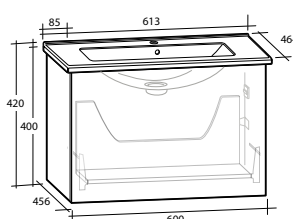

B 913 X H 420 X D 464 MM

Vit högblank	8913484	8913486
Ljusgrå matt	8913489	8913490

MÖBELPAKET 50 KOMPACT

MÖBELPAKET 60 KOMPACT

MÖBELPAKET 60

MÖBELPAKET 90

Möbelpaket med Ella Underskåp och Ariella Tvättställ i mineralkomposit