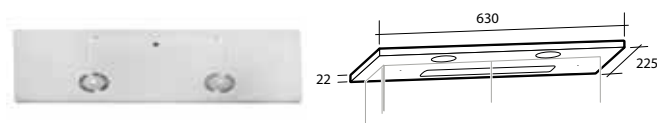

BASIC BELYSNINGSRAMP

2 LED-spotlights x 1,7 W, 4 000 K, 230 V / 12 V, IP44

B 630 X H 22 X D 225 MM

Vit

8901112