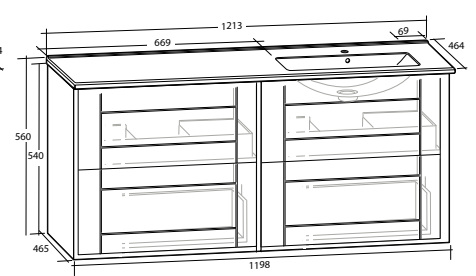

**MÖBELPAKET 120, MED 4 LÅDOR OCH
ENKEL HO TILL HÖGER**