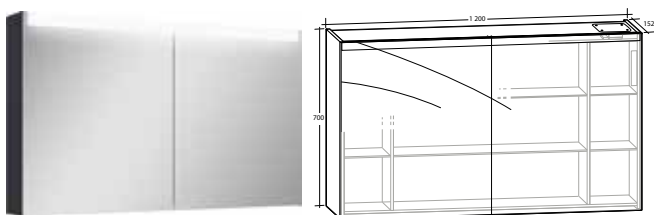

ARIELLA X120 LED

2 dörrar, 6 hyllor, eluttag IP44, LED-belysning 4 000 K, 230 V, IP44

B 1 200 X H 700 X D 152 MM

Vit högblank	8948879
Vit matt	8948880
Ljusgrå matt	8948881
Svart matt	8948882