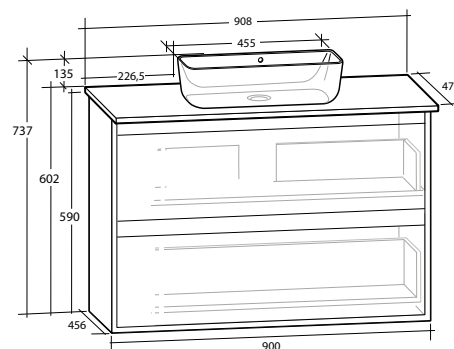

MÖBELPAKET 90, MED REKTANGULÄRT TVÄTTSTÄLL

Rekommenderad monteringshöjd från golv till ovasida tvättställ är 940 mm.