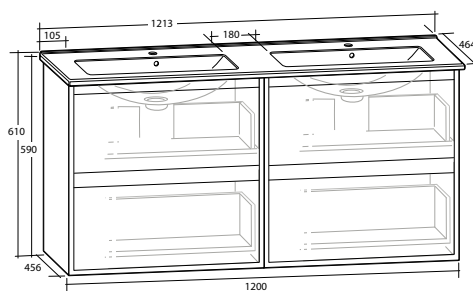

MÖBELPAKET 120, MED DUBBEL HO