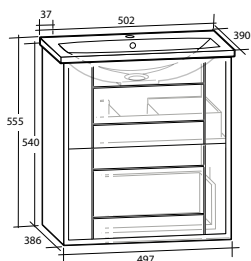

GABRIELLA 60 MÖBELPAKET
2 lådor

B 605 X H 555 X D 460 MM

GABRIELLA 90 MÖBELPAKET
2 lådor

B 905 X H 555 X D 460 MM

Vit matt	8913557	8913558
Ljusgrå matt	8913523	8913524
Svart matt	8912088	8912090

MÖBELPAKET 50 KOMPACT