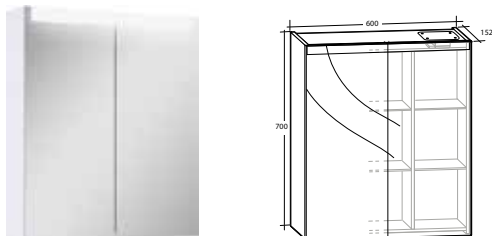

B 450 x H 10 x D 200 mm	8934733
B 600 x H 10 x D 200 mm	8934734
B 900 x H 10 x D 200 mm	8934735
B 1 200 x H 10 x D 200 mm	8934736

VÄRT ATT VETA OM ARIELLA X LED SPEGELSKÅP

ARIELLA X LED SPEGELSKÅP är särskilt framtaget för att optimera utrymmet i spegelskåpet. Denna modell har även integrerad LED-belysning i övre delen av spegeldörrarna. Flexibiliteten i Ariella X LED Spegelskåp gör det möjligt att förvara både höga och låga saker. Spegelskåpen har speglar på utsidan och insidan av de mjukstängande dörrarna samt eluttag med kapslingsklass IP44, på ovan- sidan i spegelskåpet. Denna serie kombineras med Luxor, Gabriella, Isella och Ella möbelpaket. Levereras färdigmonterade.