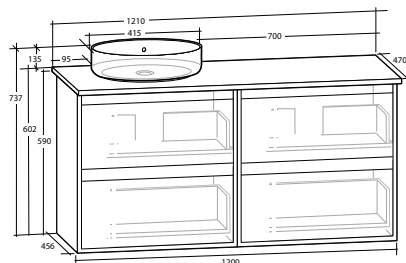

MÖBELPAKET 120, MED RUNT TVÄTTSTÄLL