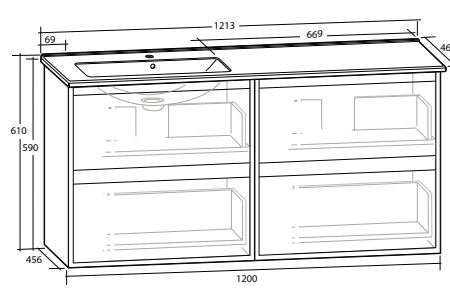

MÖBELPAKET 120, MED ENKEL HO TILL VÄNSTER