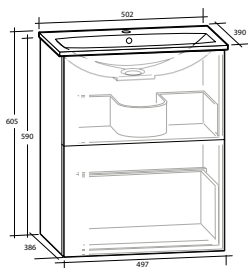

**MÖBELPAKET 50 KOMPAKT,
MED LÅDOR**