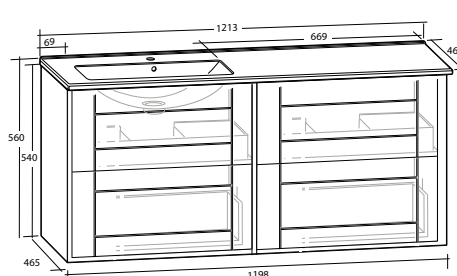

**MÖBELPAKET 120, MED 4 LÅDOR OCH
ENKEL HO TILL VÄNSTER**