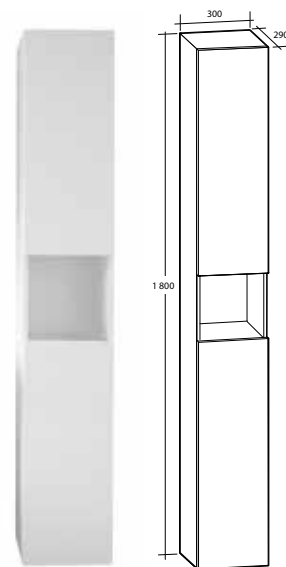

BASIC MÖBELPAKET

1 vändbar dörr, 1 hylla

B 570 X H 710 X D 425 MM

Vit

8914065

BASIC HÖGSKÅP

Vändbart, 2 dörrar, 1 öppen hylla, 2 lösa hyllor

B 300 X H 1 800 X D 290 MM