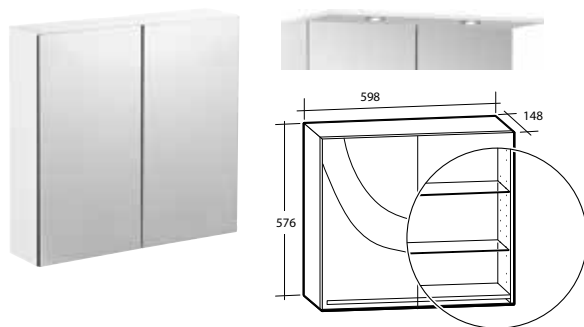

BASIC SPEGELSKÅP

2 dubbelsidiga spegeldörrar, 2 glashyllor, med eller utan eluttag IP44 och belysningsramp 2-4 LED-spotlights x 1,7 W, 4 000 K, 230 V, IP44

Mått exkl. belysningsramp:
B 598 X H 576 X D 148 MM

Mått inkl. belysningsramp:
B 598 X H 588 X D 270 MM

	Utan belysningsramp	Med belysningsramp 2 LED	Med belysningsramp 4 LED*
Vit med eluttag	8948037	8946162	8946163
Vit utan eluttag	8948034	8946164	8946165

* Vid 4 LED-spotlights är 2 LED-spotlights placerade på ovsidan av belysningsrampen.