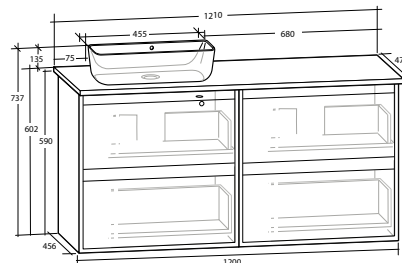

MÖBELPAKET 120, MED REKTANGULÄRT TVÄTTSTÄLL

Rekommenderad monteringshöjd från golv till ovasida tvättställ är 940 mm.
Luxor Underskåp 120 levereras med 2 urtag för vattenlös i de övre lådorna.
Tvättstället kan monteras på höger eller vänster sida.