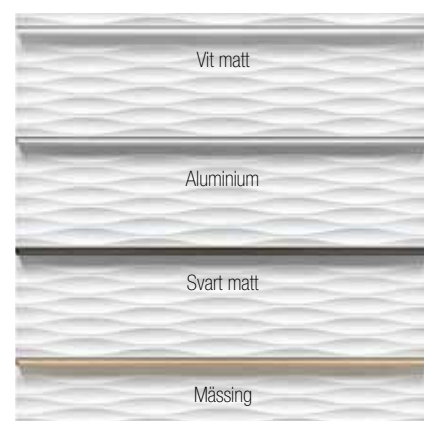

Wave handtag