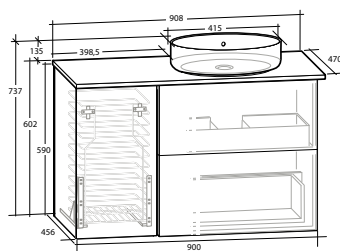

MÖBELPAKET 90, MED RUNT TVÄTTSTÅLL