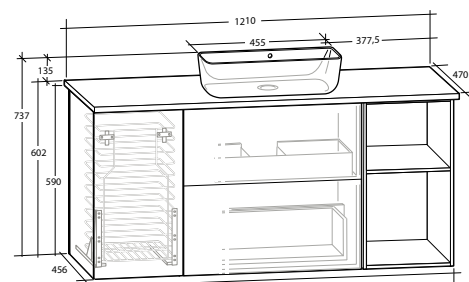

Art nr: 252082

MÖBELPAKET 120, MED RUNT TVÄTTSTÄLL

MÖBELPAKET 120, MED REKTANGULÄRT TVÄTTSTÄLL

Rekommenderad monteringshöjd från golv till ovasida tvättställ är 940 mm.

Möbelpaket med Isella Underskåp, Isella Öppet underskåp, bänkskiva i kvartskomposit och ovanpåliggande tvättställ i porslin