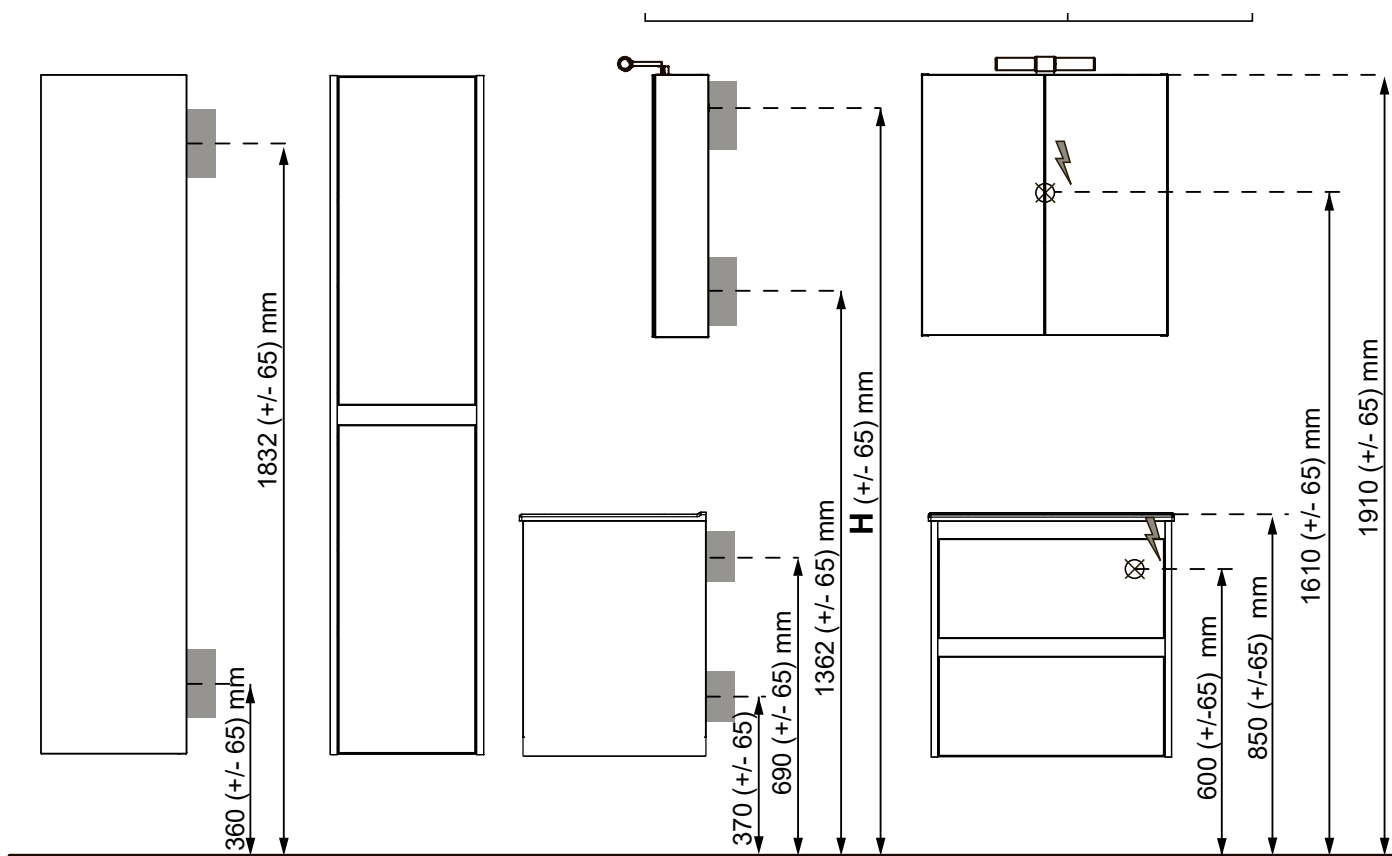

LUXOR HÖGSKÅP SLIM

Grund modell, 2 mjukstängade dörrar, vändbar dörr
(levereras vänstermonterad), 4 hyllor

B 350 X H 1 550 X D 260 MM

Vit matt	8938888
Ljusgrå matt	8938889

MONTERINGSMÅTT

Möbelpaket med Luxor Underskåp och Ariella Tvättställ