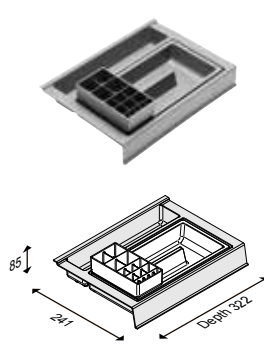

LÅDINSATS MEDIUM

B 241 X H 85 X D 322 MM