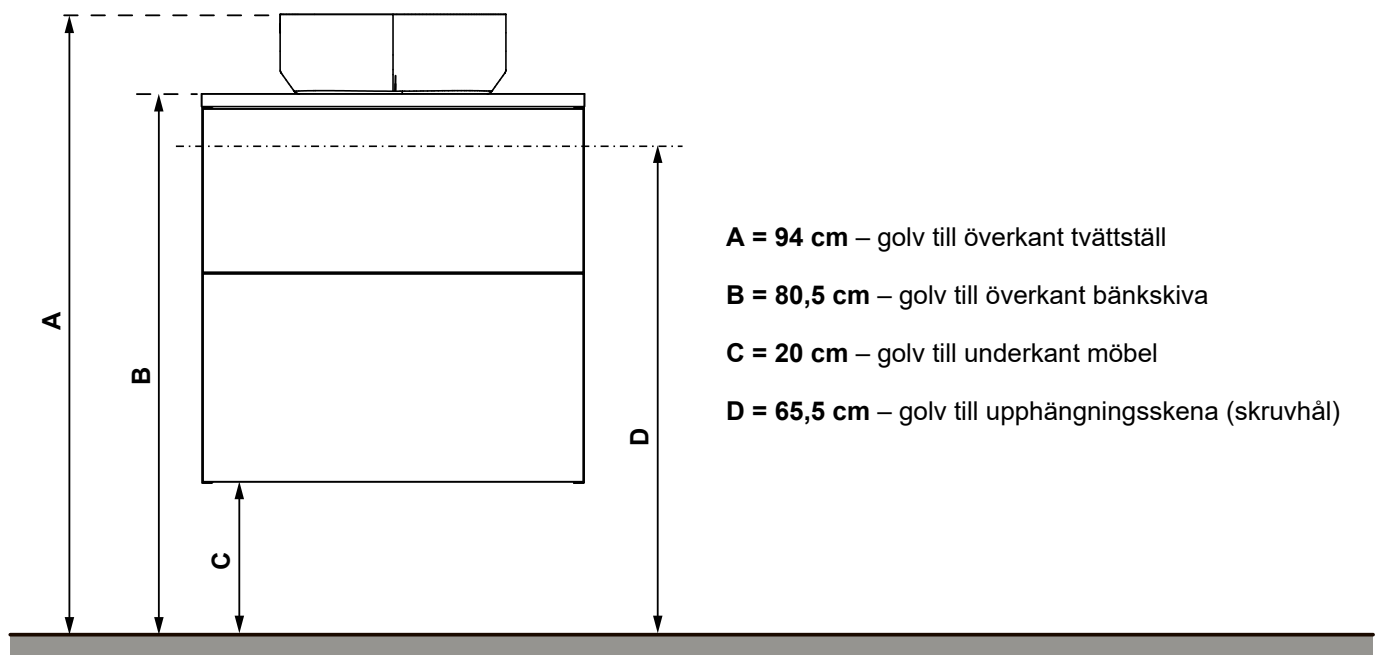

Möbelpaket med Ella Underskåp, bänkskiva och ovanpåliggande tvättställ