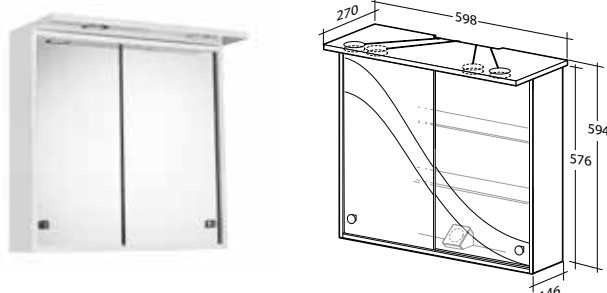

BASIC AQUA SPEGELSKÅP MED SKJUTDÖRRAR

2 skjutdörrar, 2 glashyllor, med eller utan eluttag IP44 och belysningsramp 2-4 LED-spotlights x 2 W, 4 000 K

Mått exkl. belysningsramp:
B 598 X H 576 X D 146 MM

Mått inkl. belysningsramp:
B 598 X H 594 X D 270 MM

	Utan belysningsramp	Med belysningsramp 2 LED	Med belysningsramp 4 LED
Vit högblank med eluttag	8946327	8946328	8946329
Vit högblank utan eluttag	8946322	8946325	8946326