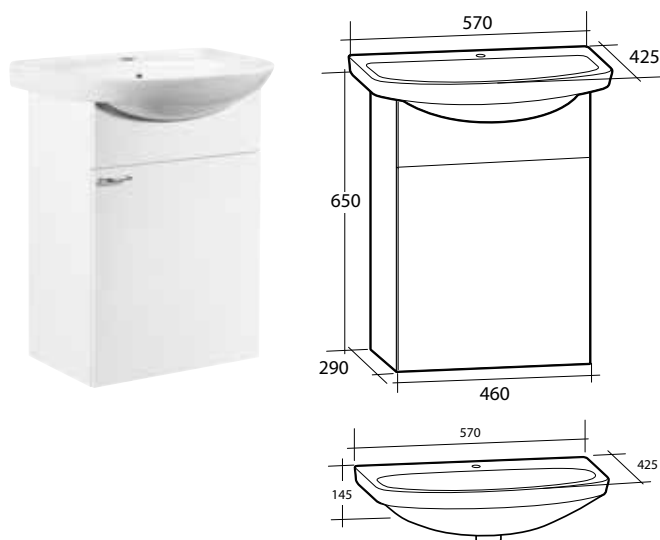

Möbelserie med Basic Kompaktlaminat badrumsmöbler och Basic Tvättställ i porslin

BASIC MÖBELPAKET

1 vändbar dörr, 1 hylla

B 570 X H 710 X D 425 MM

Vit	8914064