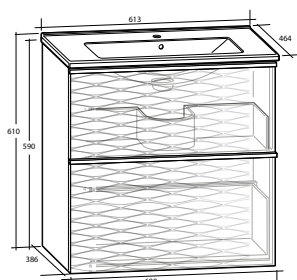

WAVE MÖBELPAKET 60