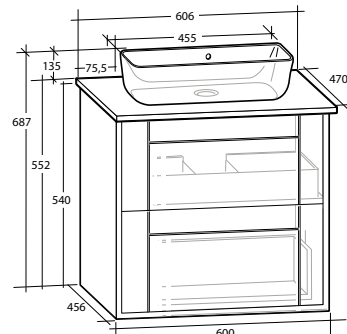

MÖBELPAKET 60, MED REKTANGULÄRT TVÄTTSTÄLL

Rekommenderad monteringshöjd från golv till ovasida tvättställ är 940 mm.