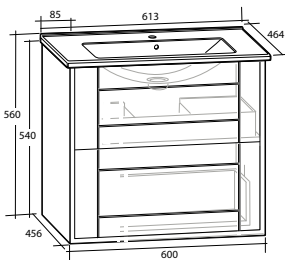

MÖBELPAKET 60