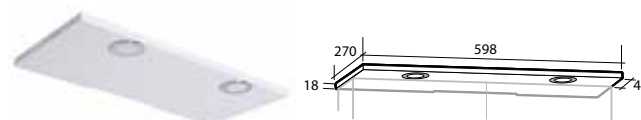

ARIELLA AQUA BELYSNINGSRAMP

2 LED-spotlights x 2 W, 230 V, 4 000 K, IP44, Energiklass E

B 598 X H 18 X D 270 MM

	Utan belysningsramp	Med belysningsramp 2 LED
Vit matt	8946048	8946067
Ljusgrå matt	8946323	8946324

Vit matt	8865029
Ljusgrå matt	8865072