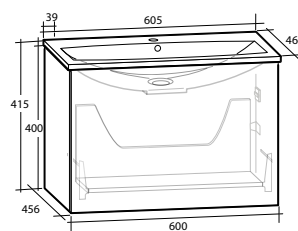

B 605 X H 415 X D 460 MM

ELLA 90 MÖBELPAKET
1 låda

B 905 X H 415 X D 460 MM

Vit högblank	8913493	8913494
Ljusgrå matt	8913497	8913498

MÖBELPAKET 50 KOMPAKT

MÖBELPAKET 60 KOMPAKT

MÖBELPAKET 60

MÖBELPAKET 90