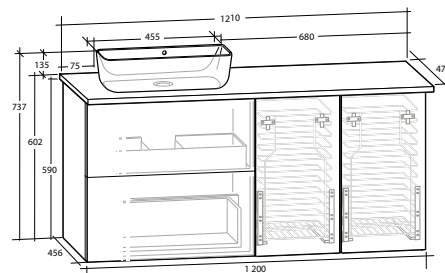

Komplettera gärna Isella Tvättkorgsunderskåp med en tvättbar tvättkorgspåse.

Art nr: 252082

MÖBELPAKET 120, MED RUNT TVÄTTSTÅLL

MÖBELPAKET 120, MED REKTANGULÄRT TVÄTTSTÅLL

Rekommenderad monteringshöjd från golv till ovasida tvättställ är 940 mm.