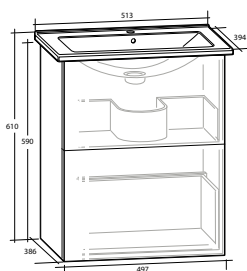

MÖBELPAKET 50 KOMPAKT