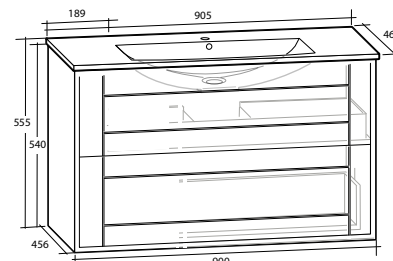

MÖBELPAKET 90