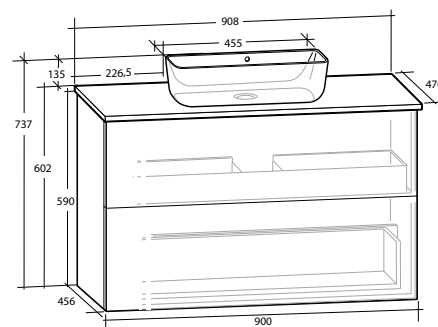

MÖBELPAKET 90, MED REKTANGULÄRT TVÄTTSTÄLL

Rekommenderad monteringshöjd från golv till ovansida tvättställ är 940 mm.