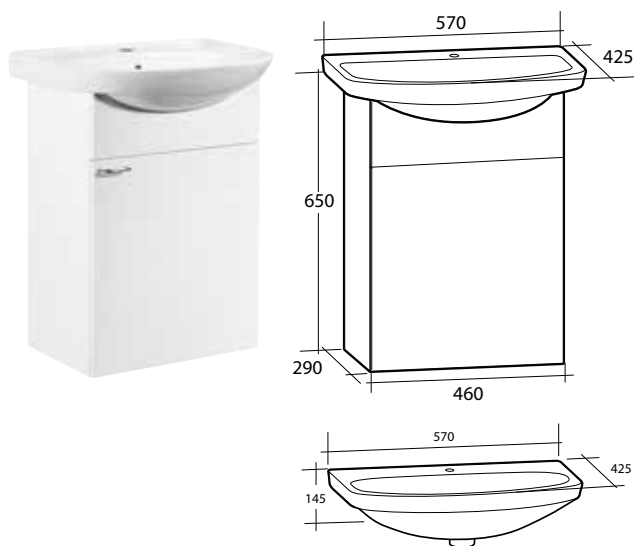

BASIC MÖBELPAKET

1 vändbar dörr, 1 hylla

B 570 X H 710 X D 425 MM

Vit

8914065

BASIC HÖGSKÅP

Vändbart, 2 dörrar, 1 öppen hylla, 2 lösa hyllor

B 300 X H 1 800 X D 290 MM