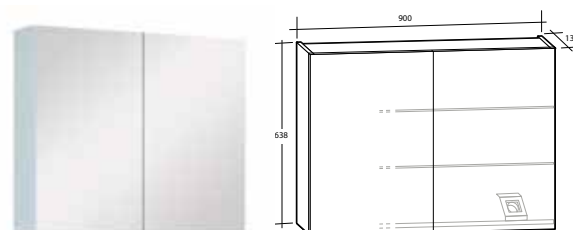

	Med eluttag	Utan eluttag
Vit högblank	8947674	8948363
Vit matt	8947772	
Ljusgrå matt	8948011	

ARIELLA 60, EXTRA HÖGT

2 dörrar, 2 hyllor, med eluttag IP44

B 600 X H 900 X D 136 MM

Vit högblank	8946330
Extra hylla med 4 hyllfästen	252694