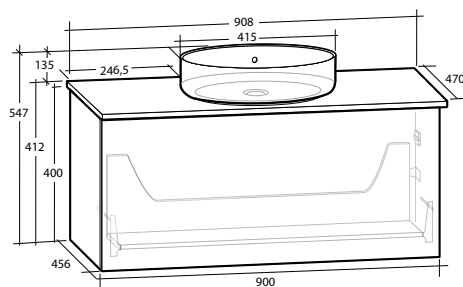

MÖBELPAKET 90, MED RUNT TVÄTTSTÄLL