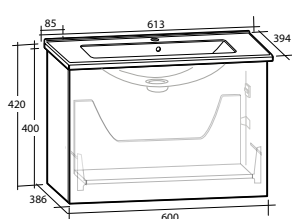

MÖBELPAKET 60 KOMPACT