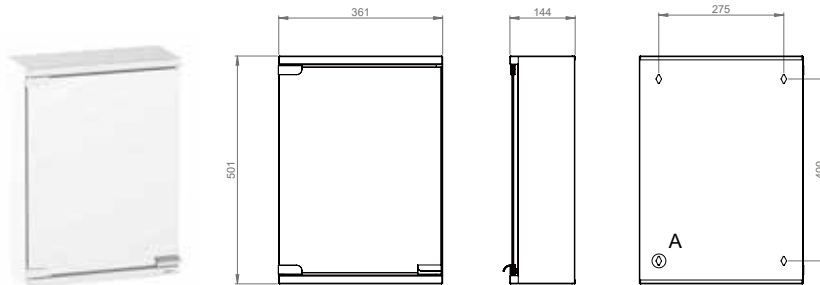

ARIELLA SPEGELHÖGSKÅP
1 spegel, 5 fack

B 332 X H 1 636 X D 100 MM

Vit högblank	8939265
Vit matt	8939266
Ljusgrå matt	8939267
Sand	8939268
Svart matt	8939269

VÄRT ATT VETA OM PRIMEO SPEGELSKÅP

PRIMEO SPEGELSKÅP är ett kompakt spegelskåp som passar bra i det mindre utrymmet. Spegelskåpet är tillverkat i plåt och har en dubbelsidig spegeldörr tillverkad i högkvalitativt platt floatglas. Dörrens öppningsriktning är vändbar. Levereras färdigmonterad.