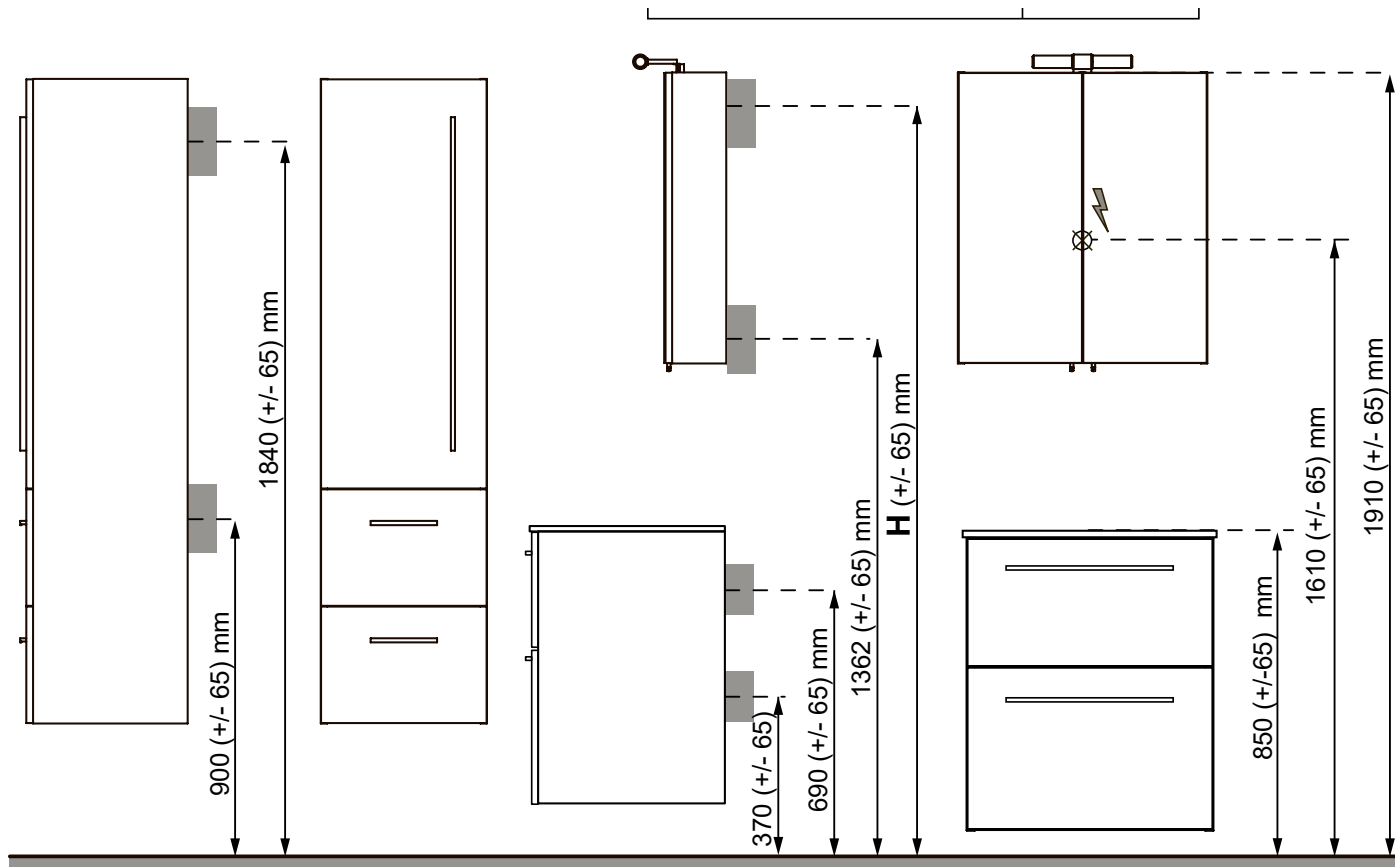

MONTERINGSMÅTT

Möbelpaket med Isella Underskåp och Ariella Tvättställ