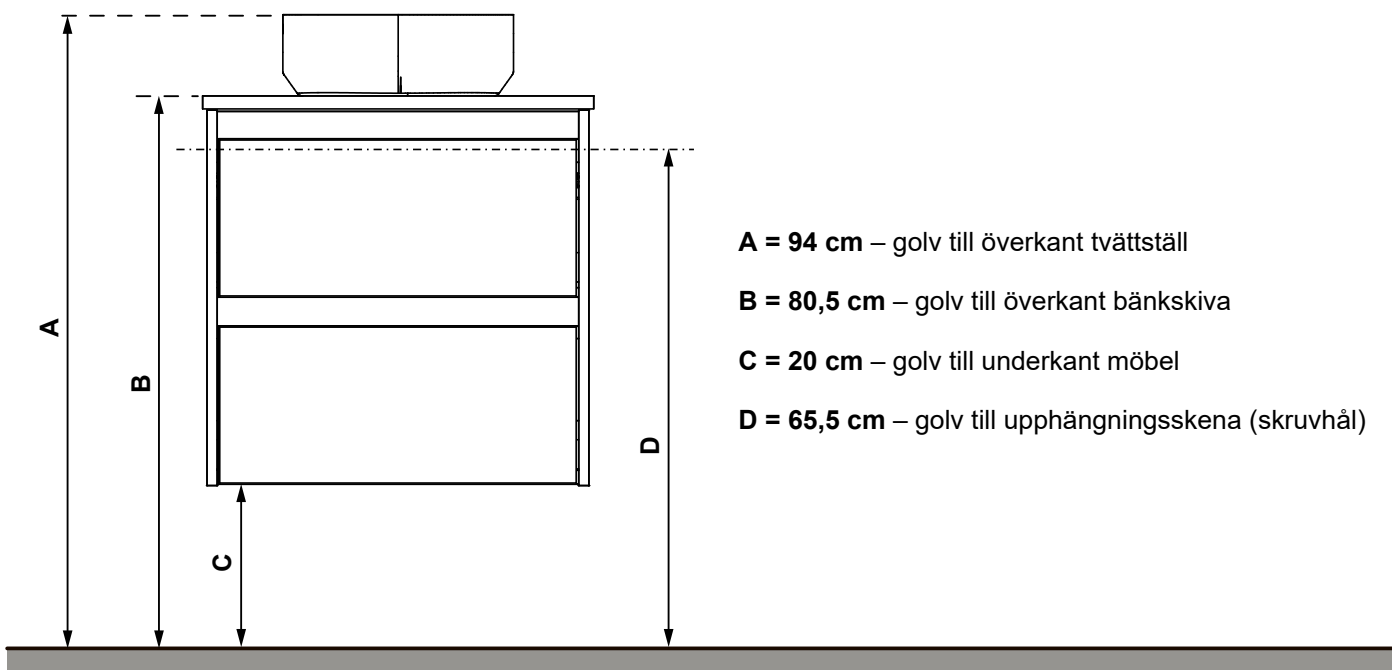

Möbelpaket med Luxor Underskåp, bänkskiva och ovanpåliggande tvättställ