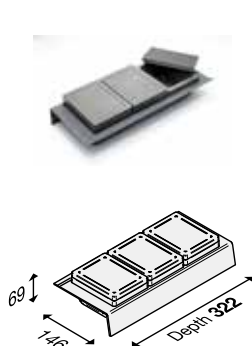

Alternativ för val av lådinsatser för Luxor, Gabriella och Isella Underskåp

Passar till 60, 90 och 120 Luxor, Gabriella och Isella Underskåp, övre låda (passar inte Kompakt-modellerna).

Storlek	Alternativ 1	Alternativ 2	Alternativ 3	Alternativ 4	Alternativ 5	Alternativ 6
60	2 x Bas					
90	2 x Bas + 1 x Medium	2 x Bas + 1 x Plus	1 x Medium + 1 x Plus	2 x Medium	2 x Plus	4 x Bas
120	4 x Bas (2 i varje låda)					

LÅDINSATS BAS

B 146 X H 69 X D 322 MM