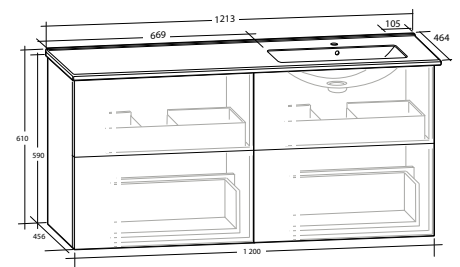

MÖBELPAKET 120, MED ENKEL HO TILL HÖGER