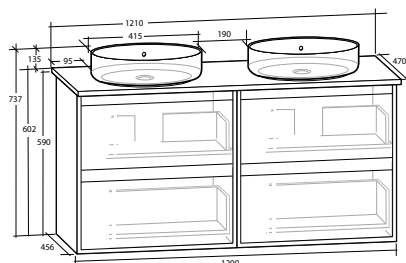

MÖBELPAKET 120, MED RUNDA TVÄTTSTÄLL