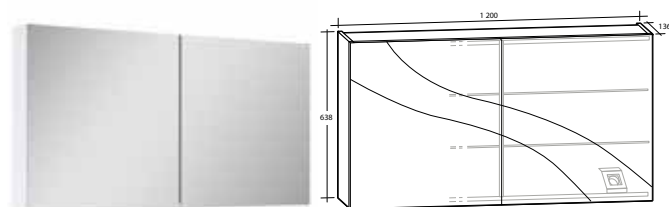

ARIELLA 120

2 dörrar, 4 hyllor, med eluttag IP44

B 1 200 X H 638 X D 136 MM

Vit högblank	8948006
Vit matt	8948009
Ljusgrå matt	8948014

BELYSNING TILL ARIELLA
SPEGELSKÅP
SE NÄSTA SIDA!