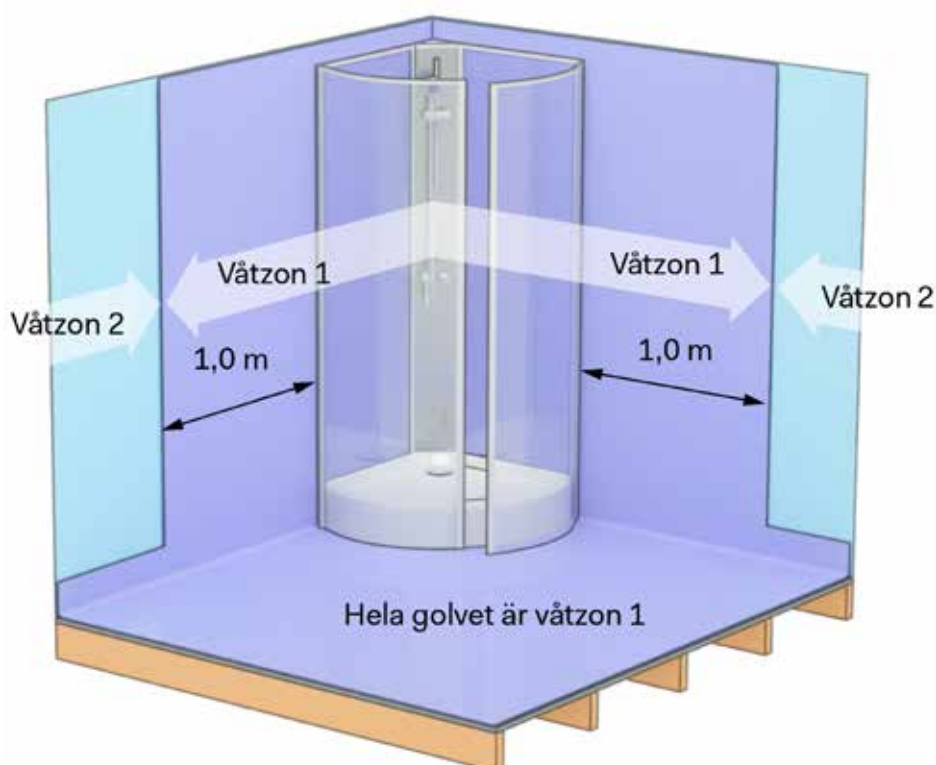

Obs!

Vid montage av badrumsmöbler och tillbehör, glöm ej att täta eventuella borrhål i yttskikt med antimögelbehandlad silikon.

För att undvika fuktskador på badrumsmöbler i trä så är det viktigt att alltid montera i våtzone 2, enligt GVK:s branschregler Säkra Våtrum.