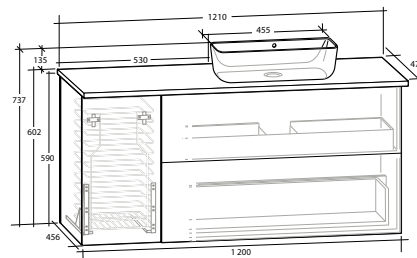

MÖBELPAKET 120, MED REKTANGULÄRT TVÄTTSTÄLL

Rekommenderad monteringshöjd från golv till ovasida tvättställ är 940 mm.