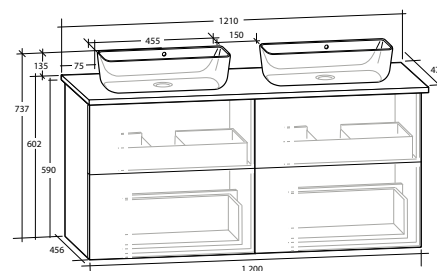

MÖBELPAKET 120, MED REKTANGULÄRA TVÄTTSTÄLL

Rekommenderad monteringshöjd från golv till ovasida tvättställ är 940 mm.