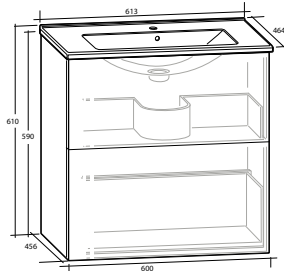

MÖBELPAKET 60