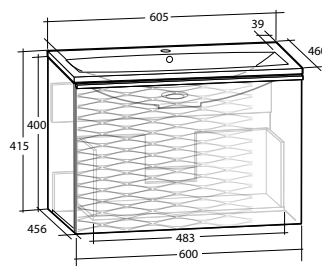

**ELLA AQUA WAVE 60
MÖBELPAKET**
1 låda

B 605 X H 415 X D 460 MM

**ELLA AQUA WAVE 60
MÖBELPAKET**
1 låda

B 605 X H 415 X D 460 MM

	Handtag mässing	Handtag aluminium	Handtag svart matt	Handtag vit matt
Vit matt	8912518	8912524	8912522	8912520