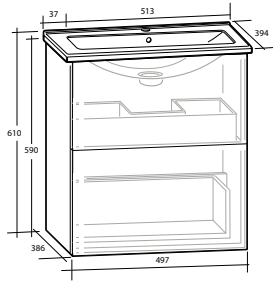

MÖBELPAKET 50 KOMPACT, MED LÅDOR