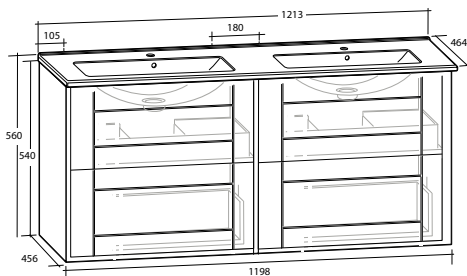

**MÖBELPAKET 120, MED 4 LÅDOR OCH
DUBBEL HO**