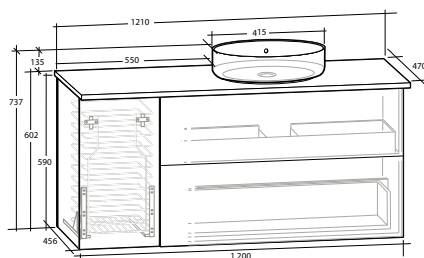

MÖBELPAKET 120, MED RUNT TVÄTTSTÄLL