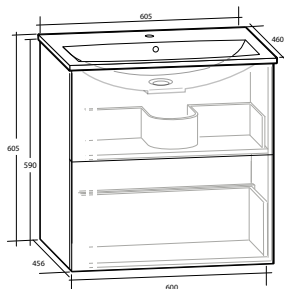

**MÖBELPAKET 60,
MED LÅDOR**