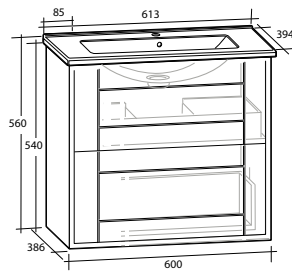

MÖBELPAKET 60 KOMPAKT