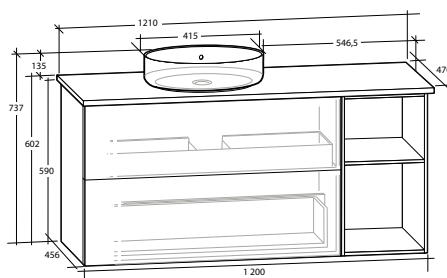

MÖBELPAKET 120, MED RUNT TVÄTTSTÄLL