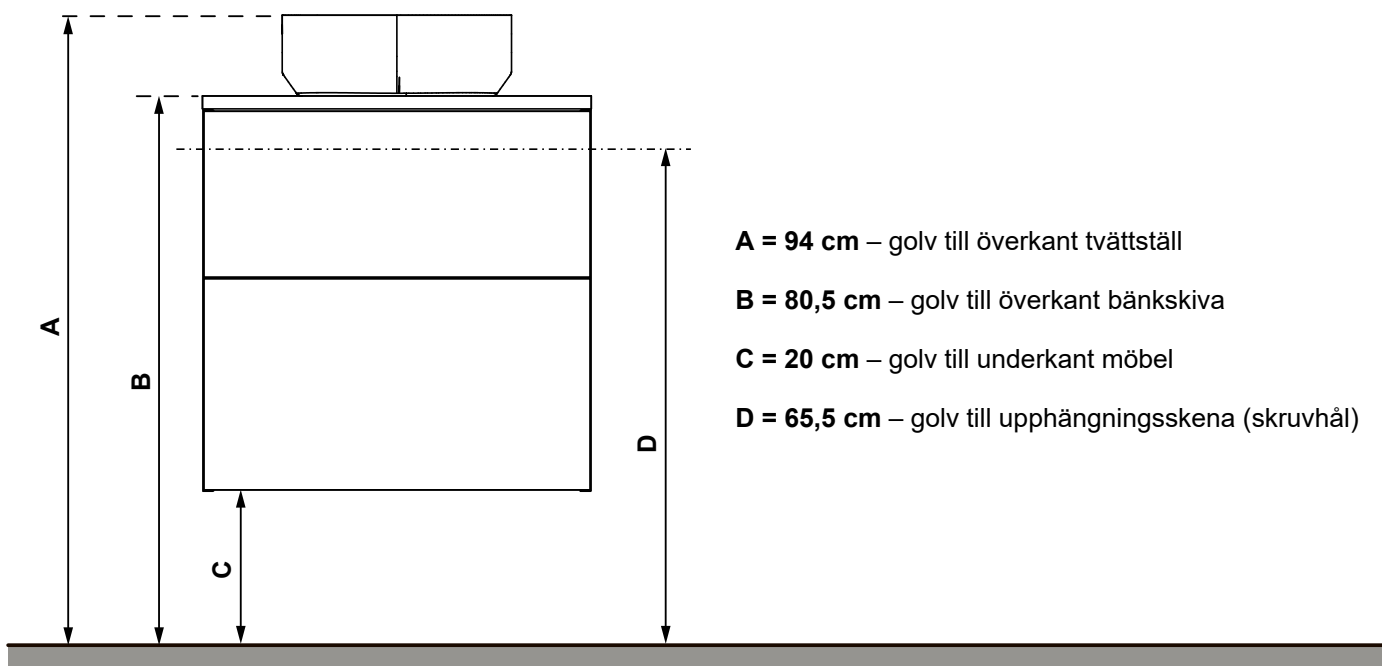

Möbelpaket med Isella Underskåp, bänkskiva och ovanpåliggande tvättställ

med specifikationer kopierade från bänkskiva