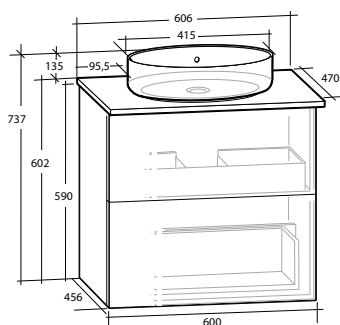

Möbelpaket med Isella Underskåp, bänkskiva i kvartskomposit och ovanpåliggande tvättställ i porslin

ISELLA 60 MÖBELPAKET

2 lådor, vit eller svart bänkskiva,
vitt matt runt tvättställ

B 606 X H 737 X D 470 MM

ISELLA 60 MÖBELPAKET

2 lådor, vit eller svart bänkskiva,
svart matt runt tvättställ

B 606 X H 737 X D 470 MM

	Vit bänkskiva	Svart bänkskiva	Vit bänkskiva	Svart bänkskiva
Vit högblank	8914353	8914357	8914354	8914358
Vit matt	8914361	8914365	8914362	8914366
Ljusgrå matt	8914369	8914373	8914370	8914374
Sand	8914377	8914381	8914378	8914382

ISELLA 60 MÖBELPAKET

2 lådor, vit eller svart bänkskiva,
vitt matt rektangulärt tvättställ

B 606 X H 737 X D 470 MM

ISELLA 60 MÖBELPAKET

2 lådor, vit eller svart bänkskiva,
svart matt rektangulärt tvättställ

B 606 X H 737 X D 470 MM

	Vit bänkskiva	Svart bänkskiva	Vit bänkskiva	Svart bänkskiva
Vit högblank	8914355	8914359	8914356	8914360
Vit matt	8914363	8914367	8914364	8914368
Ljusgrå matt	8914371	8914375	8914372	8914376
Sand	8914379	8914383	8914380	8914384

MÖBELPAKET 60, MED RUNT TVÄTTSTÄLL