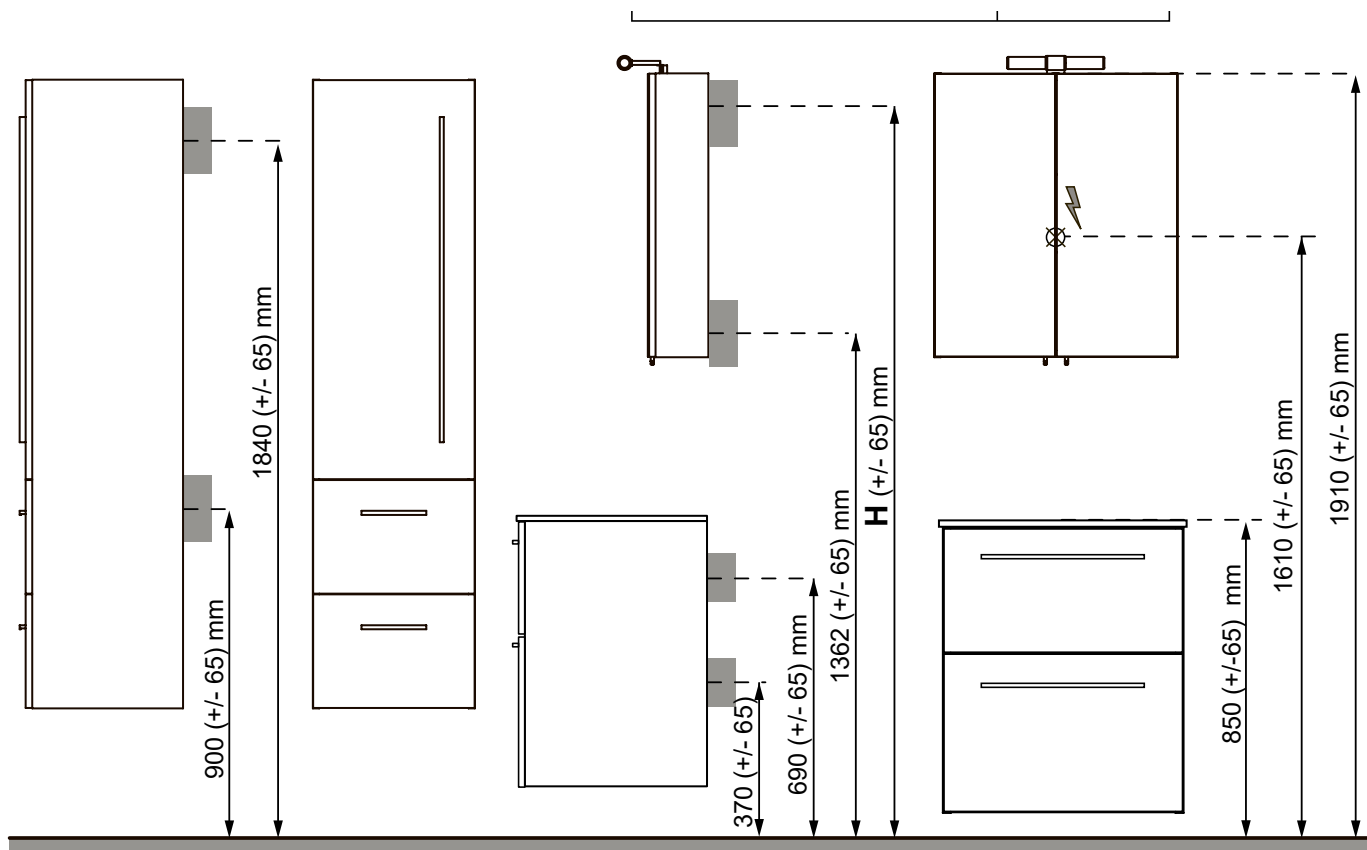

MONTERINGSMÅTT

Möbelpaket med Ella Underskåp och Ariella Tvättställ