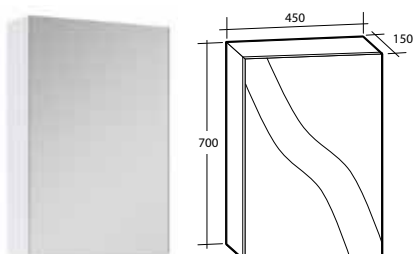

B 598 X H 18 X D 270 MM

	2 LED	4 LED
Vit högblank	8934710	8934711

SPEGELSKÅP

VÄRT ATT VETA OM ARIELLA BAS SPEGELSKÅP

ARIELLA BAS SPEGELSKÅP har enkelspegel på utsidan av den mjukstängande dörren samt eluttag med kapslingsklass IP44. Insidan av spegeldörren är av spånskiva. Ariella Bas 60 finns även utan eluttag. Används med fördel tillsammans med Ariella Bas Belysningsramp. Se under avsnittet för Alternā Belysning för fler val av belysningsramp. Denna serie kombineras med Luxor, Gabriella, Isella, Ella och Isabella möbelpaket. Levereras färdigmonterade.