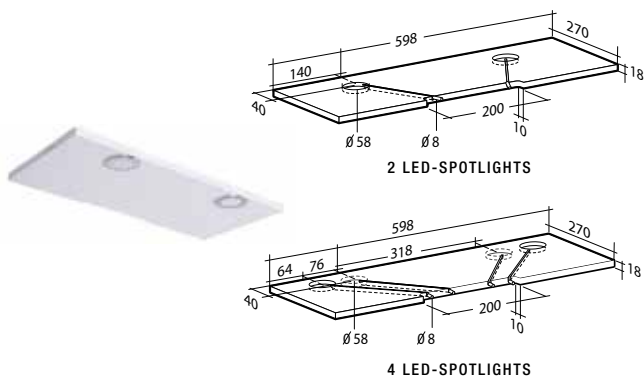

BASIC AQUA BELYSNINGSRAMP

2-4 LED-spotlights x 2 W, 4 000 K, IP44

B 598 X H 18 X D 270 MM

	2 LED	4 LED
Vit högblank	8934710	8934711