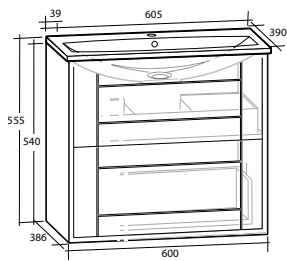

GABRIELLA 60 MÖBELPAKET
2 lådor

B 605 X H 555 X D 460 MM

GABRIELLA 90 MÖBELPAKET
2 lådor

B 905 X H 555 X D 460 MM

Vit matt	8913557	8913558
Ljusgrå matt	8913523	8913524
Svart matt	8912088	8912090

MÖBELPAKET 50 KOMPACT