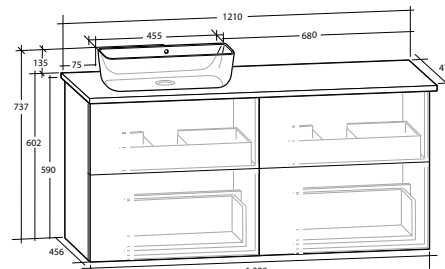

MÖBELPAKET 120, MED REKTANGULÄRT TVÄTTSTÄLL

Rekommenderad monteringshöjd från golv till ovasida tvättställ är 940 mm.