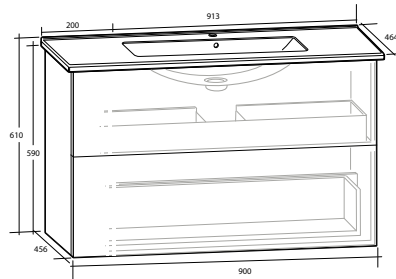

Isella Underskåp 120 levereras med 2 urtag för vattenlås i de övre lådorna.

MÖBELPAKET 50 KOMPACT, MED LÅDOR

MÖBELPAKET 60 KOMPACT, MED LÅDOR

MÖBELPAKET 60 KOMPACT, MED DÖRRAR

MÖBELPAKET 60

MÖBELPAKET 90

MÖBELPAKET 120, MED DUBBELHO