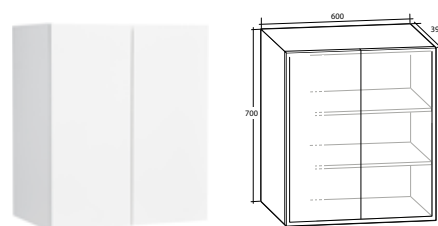

ISELLA VÄGGSKÅP 60

Mjukstängande dörrar, 2 hyllplan

B 600 X H 700 X D 390 MM

Vit högblank	8948377
Vit matt	8948378
Ljusgrå matt	8948379