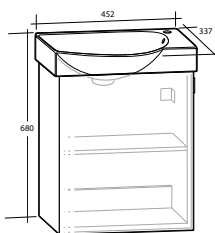

Färgval

Vit högblank

Mörkgrå högblank

Ljusgrå matt

ISABELLA 45 MÖBELPAKET
1 dörr, 1 hylla

B 452 X H 680 X D 337 MM

Vit högblank 8915535

Ljusgrå matt 8913481