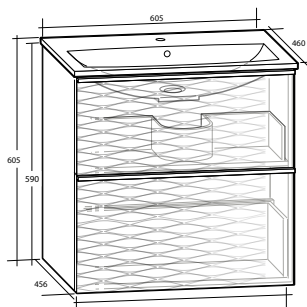

MÖBELPAKET 60