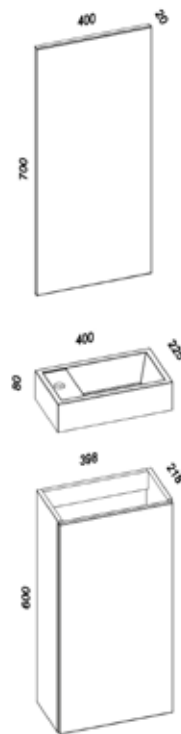

Färgval

Vit högblank

Ljusgrå matt

BELLA 40 MÖBELPAKET
1 dörr, 1 hylla, med tvättställ och spegel

B 400 X H 680 X D 225 MM

Vit högblank 8975160

Ljusgrå matt 8911000

Bottenventil, vattenlås och blandare säljs separat. Vi rekommenderar vattenlås: art nr 8075609.