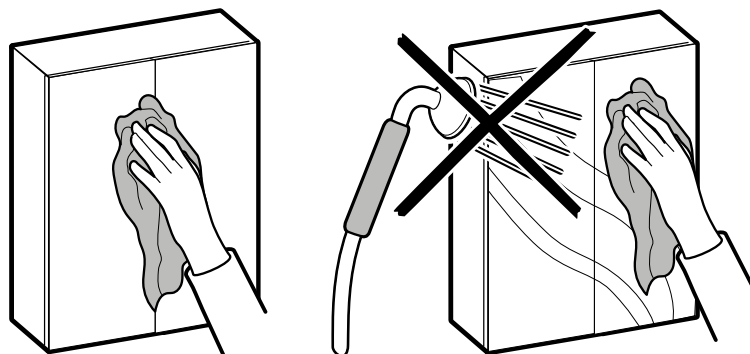

För bästa hållbarhet och produktivslängd, rekommenderar vi att möblerna underhålls och rengörs regelbundet.

Våra stommar har en ytbehandling som är mycket tålig mot fukt och vatten. Detta innebär inte att de tål att utsättas för vatten under lång tid. För att din badrumsinredning ska hålla sig fräsch länge, torka av vatten och fukt så snabbt som möjligt med en torr och mjuk trasa.

Tänk på följande för att inte skada ytbehandling och material:

- Låt inte rengöringsmedel verka längre än vad som rekommenderas på förpackningen.
- Ett mildt rengöringsmedel rekommenderas.
- Undvik trasor med slipande funktion, såsom stålull, då dessa kan skada ytbehandlingen.
- Torka rent med mjuk trasa för att återfå bästa möjliga glans.

Obs!

Vid montage av badrumsmöbler och tillbehör, glöm ej att täta eventuella borrhål i yttskikt med antimögelbehandlad silikon.