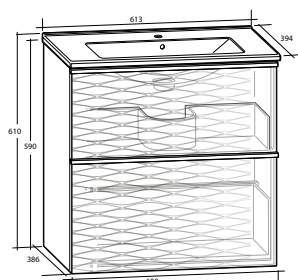

WAVE MÖBELPAKET 60 KOMPAKT