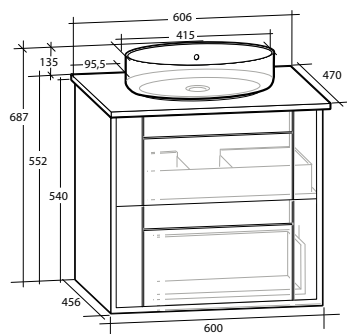

Möbelpaket med Gabriella Underskåp, bänkskiva i kvartskomposit och ovanpåliggande tvättställ i porslin

B 606 X H 687 X D 470 MM

B 606 X H 687 X D 470 MM

	Vit bänkskiva	Svart bänkskiva	Vit bänkskiva	Svart bänkskiva
Vit matt	8914481	8914485	8914482	8914486
Ljusgrå matt	8914489	8914493	8914490	8914494
Svart matt	8912091	8912095	8912092	8912096

B 606 X H 687 X D 470 MM

B 606 X H 687 X D 470 MM

	Vit bänkskiva	Svart bänkskiva	Vit bänkskiva	Svart bänkskiva
Vit matt	8914483	8914487	8914484	8914488
Ljusgrå matt	8914491	8914495	8914492	8914496
Svart matt	8912093	8912097	8912094	8912098

MÖBELPAKET 60, MED RUNT TVÄTTSTÄLL