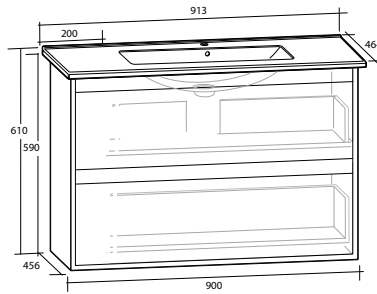

MÖBELPAKET 90