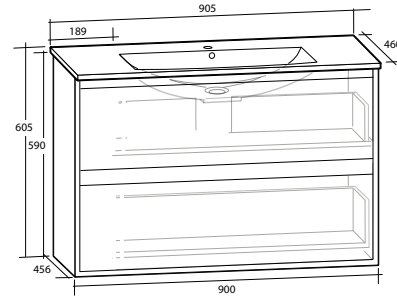

MÖBELPAKET 90