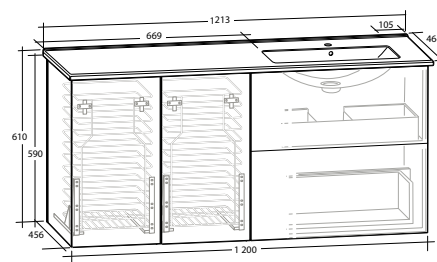

MÖBELPAKET 120, MED ENKEL HO TILL HÖGER