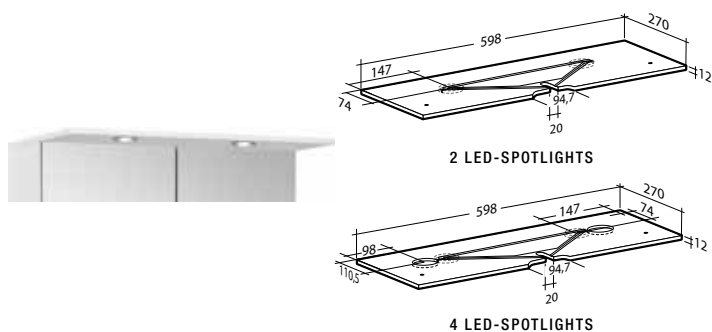

2 LED-SPOTLIGHTS

4 LED-SPOTLIGHTS

BASIC BELYSNINGSRAMP

2-4 LED-spotlights x 1,7 W, 4 000 K, 230 V, IP44

B 598 X H 12 X D 270 MM

	2 LED	4 LED
Vit	8865027	8865028

Tillbehör

	Specifikation	
Uttagsbox med transformator	Vit, IP44, 230 V	8865700
Elbox med transformator	Vit, IP44, 230 V	8865721
Luckdämpare	Levereras i par	8865722