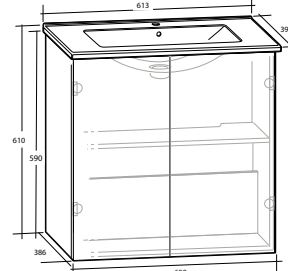

**MÖBELPAKET 60 KOMPAKT,
MED DÖRRAR**