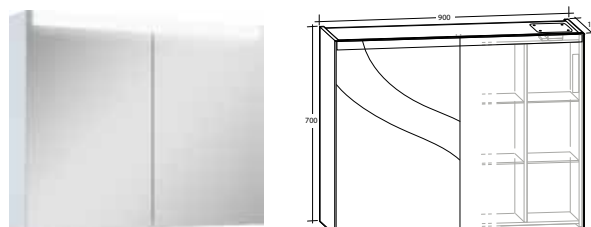

ARIELLA X90 LED

2 dörrar, 4 hyllor, eluttag IP44, LED-belysning 4 000 K, 230 V, IP44

B 900 X H 700 X D 152 MM

Vit högblank	8948875
Vit matt	8948876
Ljusgrå matt	8948877
Svart matt	8948878