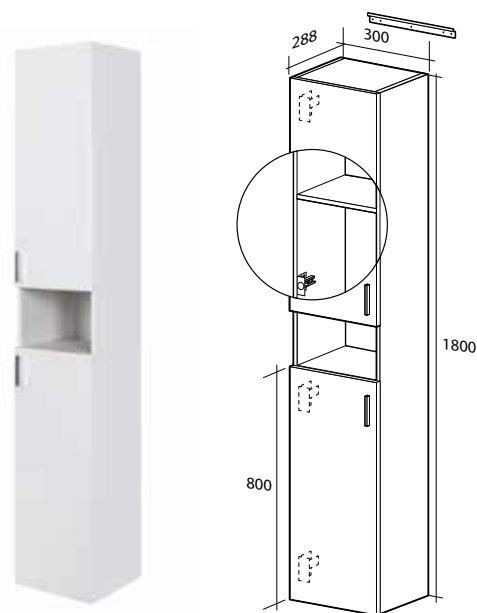

**BASIC AQUA
HÖGSKÅP**

2 dörrar, med handtag

B 300 X H 1 800 X D 288 MM

Vit högblank

8939084