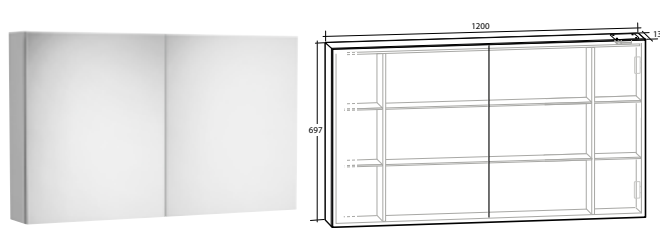

ARIELLA 120

2 dörrar, 6 hyllor, flexibla hyllor på höger och vänster sida, eluttag IP44

B 1 200 X H 700 X D 136 MM

Vit högblank	8948370
Vit matt	8948371
Ljusgrå matt	8948372
Svart matt	8948373

Vit högblank
LED-belysning 4 200 K, 230 V / 12 V, IP44

B 450 x H 10 x D 200 mm	8934733
B 600 x H 10 x D 200 mm	8934734
B 900 x H 10 x D 200 mm	8934735
B 1 200 x H 10 x D 200 mm	8934736