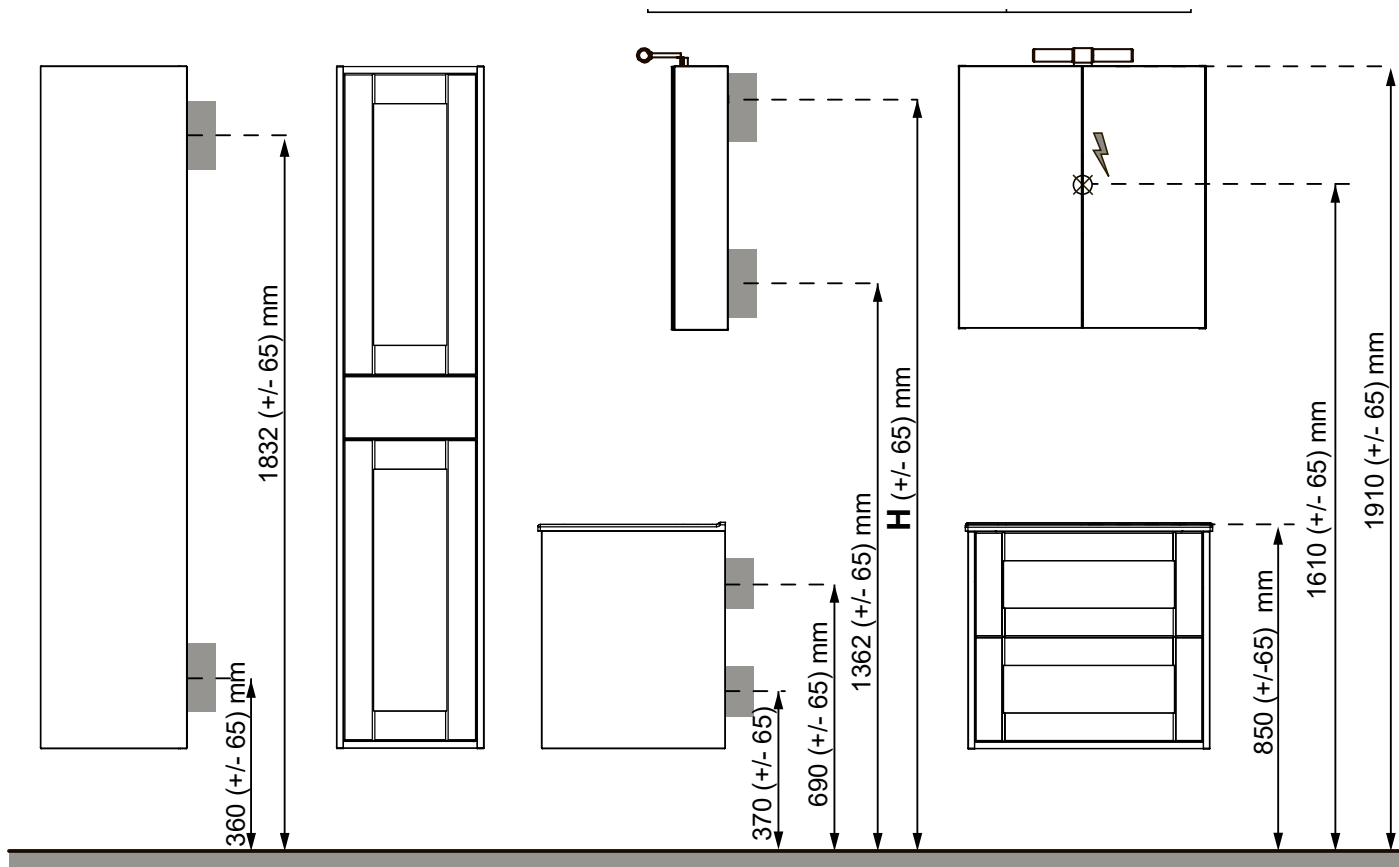

1 låda och 2 mjukstängande vändbara dörrar
(levereras vänstermonterade), 2 hyllor

B 350 X H 1 620 X D 346 MM

Vit matt	8938740
Ljusgrå matt	8938880
Svart matt	8824034

MONTERINGSMÅTT

Möbelpaket med Gabriella Underskåp och Ariella Tvättställ