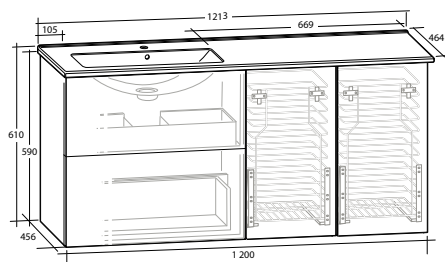

MÖBELPAKET 120, MED ENKEL HO TILL VÄNSTER