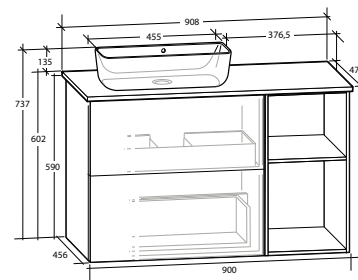

MÖBELPAKET 90, MED REKTANGULÄRT TVÄTTSTÄLL

Rekommenderad monteringshöjd från golv till ovasida tvättställ är 940 mm.