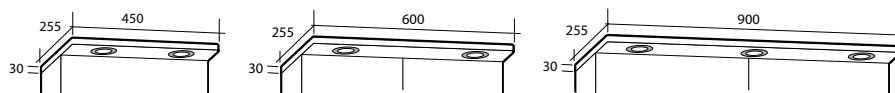

ARIELLA BAS BELYSNINGSRAMP

Vit högblank

2–3 LED-spotlights x 1,7 W, 4 200 K,
LED-Driver 15 W, 230 V / 12 V, IP44, Energiklass A (4–6 kWh)

B 450 x H 30 x D 255 mm, 2 LED (4 kWh)

8934469

B 600 x H 30 x D 255 mm, 2 LED (4 kWh)

8974268

B 900 x H 30 x D 255 mm, 3 LED (6 kWh)

8974269