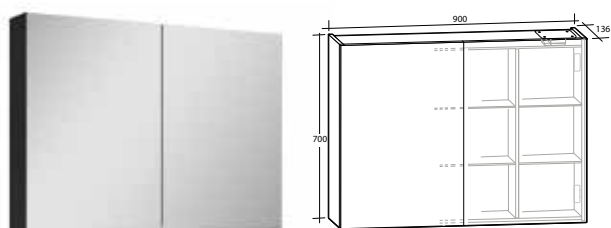

ARIELLA 90

2 dörrar, 4 hyllor, flexibla hyllor på höger sida, eluttag IP44

B 900 X H 700 X D 136 MM

Vit högblank	8948362
Vit matt	8948365
Ljusgrå matt	8948366
Svart matt	8948316
Sand	8948761