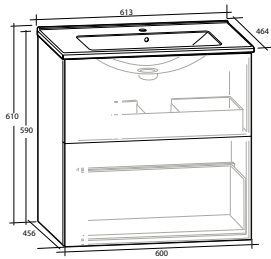

MÖBELPAKET 60