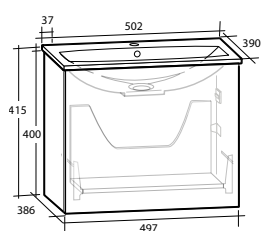

MÖBELPAKET 50 KOMPAKT