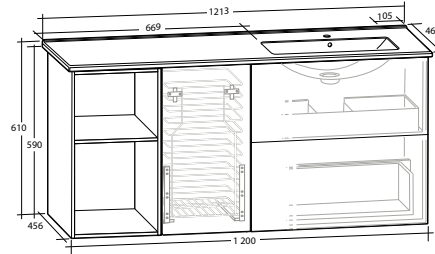

MÖBELPAKET 120 MED ENKEL HO TILL HÖGER

ISELLA 120 MÖBELPAKET

Underskåp 60 med 2 lådor, 2 öppna underskåp 30, tvättställ med enkel ho till vänster

B 1 213 X H 610 X D 464 MM

ISELLA 120 MÖBELPAKET

Underskåp 60 med 2 lådor, 2 öppna underskåp 30, tvättställ med enkel ho till höger