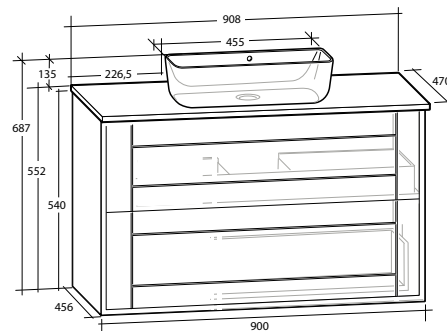

MÖBELPAKET 90, MED REKTANGULÄRT TVÄTTSTÄLL

Rekommenderad monteringshöjd från golv till ovasida tvättställ är 940 mm.