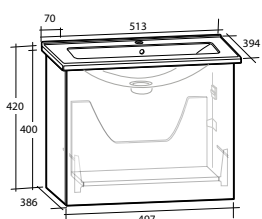

MÖBELPAKET 50 KOMPACT