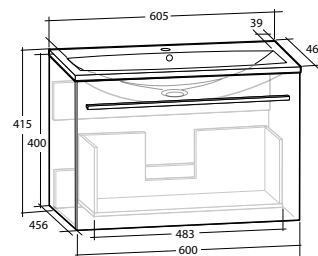

MÖBELPAKET 60