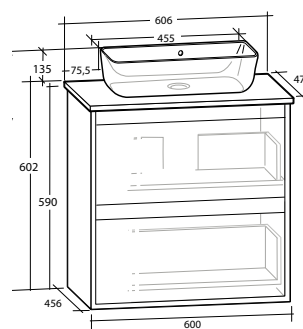

MÖBELPAKET 60, MED REKTANGULÄRT TVÄTTSTÄLL

Rekommenderad monteringshöjd från golv till ovansida tvättställ är 940 mm.