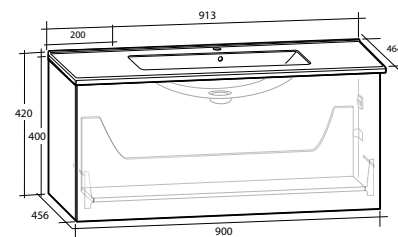

B 913 X H 420 X D 464 MM

Vit högblank	8913484	8913486
Ljusgrå matt	8913489	8913490

MÖBELPAKET 50 KOMPACT

MÖBELPAKET 60 KOMPACT

MÖBELPAKET 60

MÖBELPAKET 90

Möbelpaket med Ella Underskåp och Ariella Tvättställ i mineralkomposit