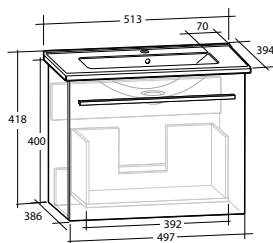

1 låda, grund modell, med handtag

B 613 X H 418 X D 394 MM

**ELLA AQUA 60
MÖBELPAKET**

1 låda, med handtag

B 613 X H 418 X D 464 MM

Vit högblank	8914059	8912036	8914062
Ljusgrå matt	8912527	-	8912525

MÖBELPAKET 50 KOMPAKT