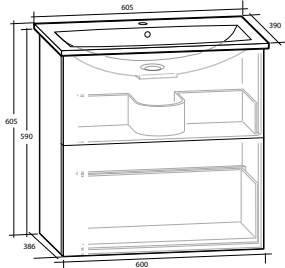

**MÖBELPAKET 60 KOMPAKT,
MED LÅDOR**