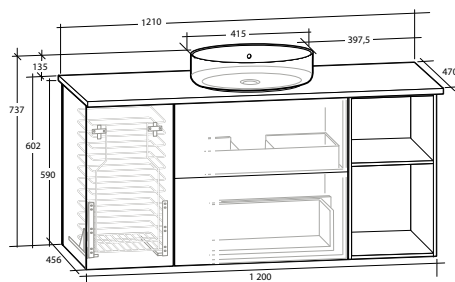

MÖBELPAKET 120, MED RUNT TVÄTTSTÄLL