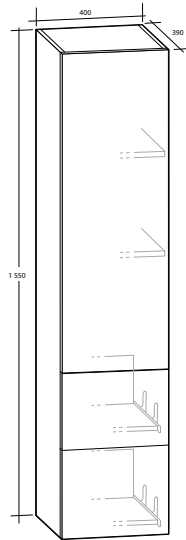

Ella Högskåp

ELLA HÖGSKÅP

2 lådor, mjukstängande vändbar dörr
(levereras vänstermonterad), 2 hyllor

B 400 X H 1 550 X D 390 MM

Vit högblank

8938650

Ljusgrå matt

8938879