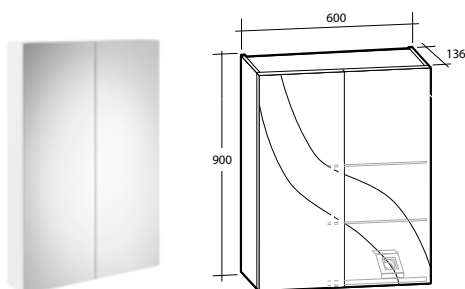

ARIELLA 60, EXTRA HÖGT

2 dörrar, 2 hyllor, med eluttag IP44

B 600 X H 900 X D 136 MM

Vit högblank	8946330
Extra hylla med 4 hyllfästen	252694