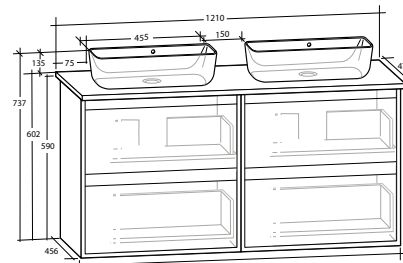

MÖBELPAKET 120, MED REKTANGULÄRA TVÄTTSTÄLL

Rekommenderad monteringshöjd från golv till ovasida tvättställ är 940 mm.
Luxor Underskåp 120 levereras med 2 urtag för vattenlås i de övre lådorna.