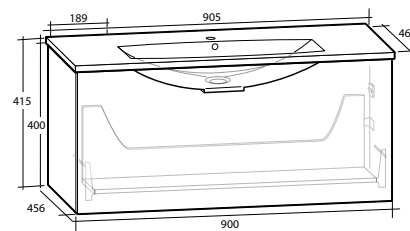

B 605 X H 415 X D 460 MM

ELLA 90 MÖBELPAKET
1 låda

B 905 X H 415 X D 460 MM

Vit högblank	8913493	8913494
Ljusgrå matt	8913497	8913498

MÖBELPAKET 50 KOMPAKT

MÖBELPAKET 60 KOMPAKT

MÖBELPAKET 60

MÖBELPAKET 90