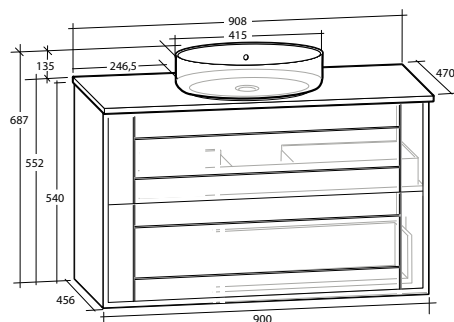

MÖBELPAKET 90, MED RUNT TVÄTTSTÄLL