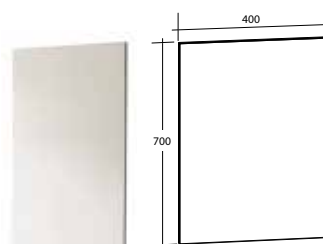

ISABELLA 45 SPEGEL
Med baksida av trä

B 400 X H 700 X D 20 MM

Spegel 8947672