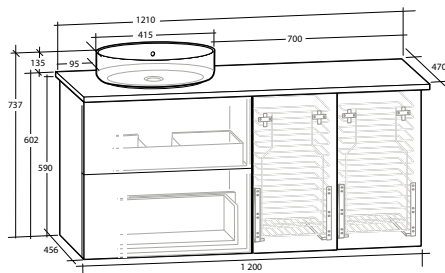

MÖBELPAKET 120, MED RUNT TVÄTTSTÅLL