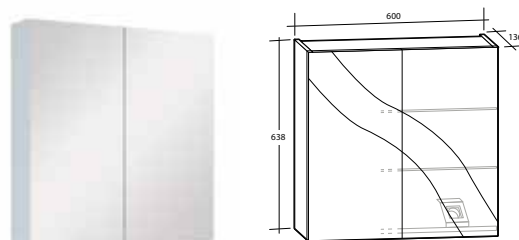

ARIELLA 60

2 dörrar, 2 hyllor, med eller utan eluttag IP44

B 600 X H 638 X D 136 MM

	Med eluttag	Utan eluttag
Vit högblank	8947674	8948363
Vit matt	8947772	
Ljusgrå matt	8948011