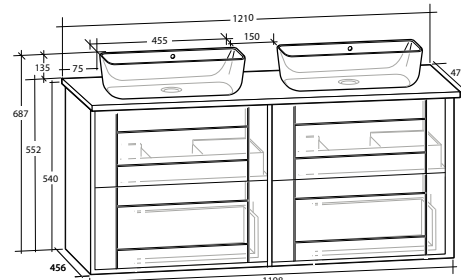

MÖBELPAKET 120, MED REKTANGULÄRA TVÄTTSTÄLL

Rekommenderad monteringshöjd från golv till ovasida tvättställ är 940 mm.
Gabriella Underskåp 120 levereras med 2 uttag för vattenlås i de övre lådorna.