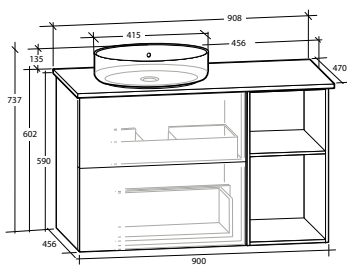

MÖBELPAKET 90, MED RUNT TVÄTTSTÄLL