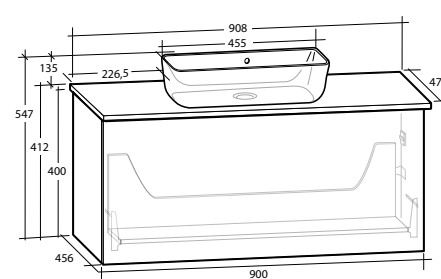

MÖBELPAKET 90, MED REKTANGULÄRT TVÄTTSTÄLL