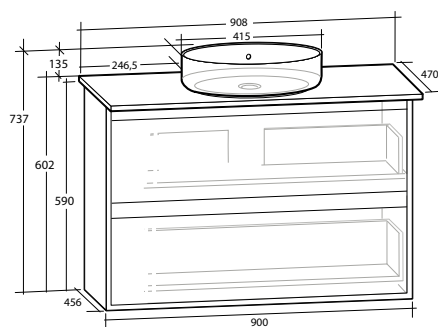

MÖBELPAKET 90, MED RUNT TVÄTTSTÄLL