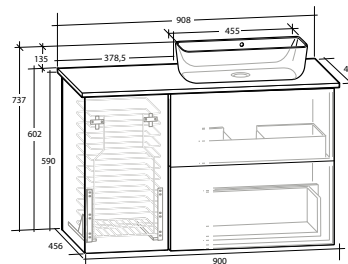

MÖBELPAKET 90, MED REKTANGULÄRT TVÄTTSTÅLL

Rekommenderad monteringshöjd från golv till ovansida tvättställ är 940 mm.