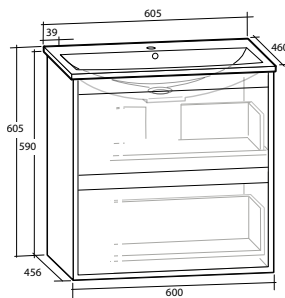

MÖBELPAKET 60