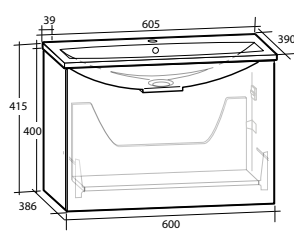

B 605 X H 415 X D 460 MM

ELLA 90 MÖBELPAKET
1 låda

B 905 X H 415 X D 460 MM

Vit högblank	8913493	8913494
Ljusgrå matt	8913497	8913498

MÖBELPAKET 50 KOMPAKT

MÖBELPAKET 60 KOMPAKT

MÖBELPAKET 60

MÖBELPAKET 90