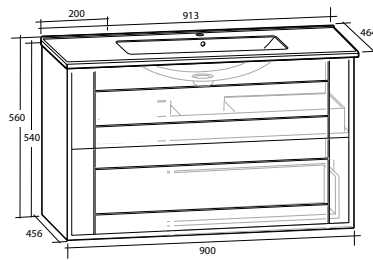

MÖBELPAKET 90