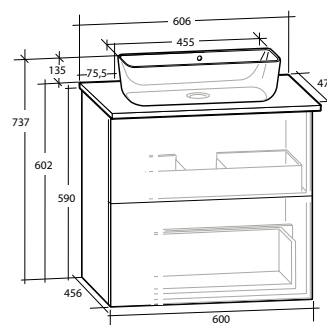

MÖBELPAKET 60, MED REKTANGULÄRT TVÄTTSTÄLL

Rekommenderad monteringshöjd från golv till ovasida tvättställ är 940 mm.