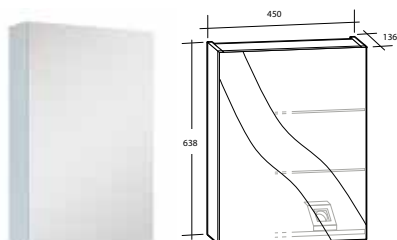

8974268

B 900 x H 30 x D 255 mm, 3 LED (6 kWh)

8974269

VÄRT ATT VETA OM ARIELLA SPEGELSKÅP

ARIELLA SPEGELSKÅP har speglar på utsidan och insidan av de mjukstängande dörrarna samt eluttag med kapslingsklass IP44. Ariella 60 Spegelskåp finns även utan eluttag. På Ariella 45 Spegelskåp kan dörren monteras på höger eller vänster sida. Spegelskåpen används med fördel tillsammans med Ariella Slim Belysningsramp. Se under avsnittet för Alternā Belysning för fler val av belysningsramp. Denna serie kombineras med Luxor, Gabriella, Isella, Ella och Isabella möbelpaket. Levereras färdigmonterade.