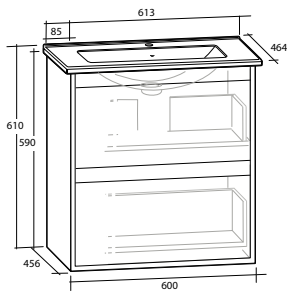

MÖBELPAKET 60