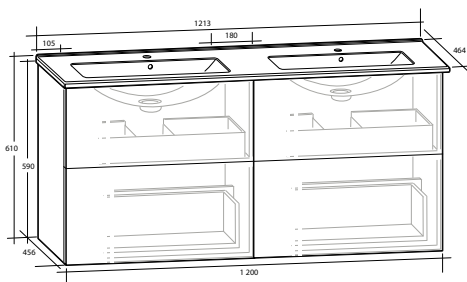

MÖBELPAKET 120, MED DUBBELHO