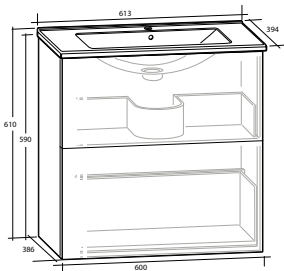

MÖBELPAKET 60 KOMPAKT