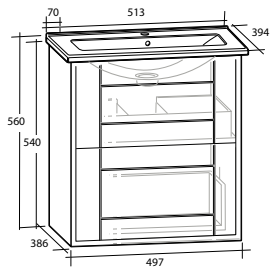

MÖBELPAKET 50 KOMPAKT