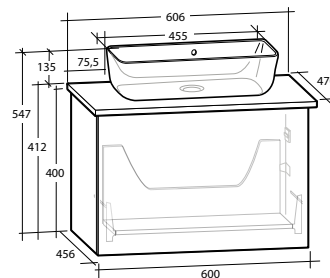

MÖBELPAKET 60, MED REKTANGULÄRT TVÄTTSTÄLL