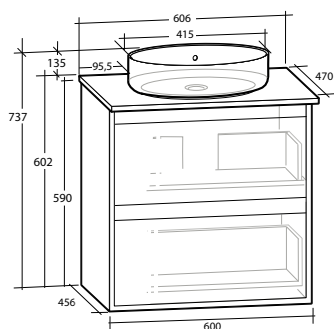

MÖBELPAKET 60, MED RUNT TVÄTTSTÄLL