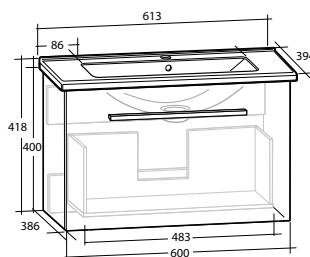

1 låda, grund modell, med handtag

B 613 X H 418 X D 394 MM

**ELLA AQUA 60
MÖBELPAKET**

1 låda, med handtag

B 613 X H 418 X D 464 MM

Vit högblank	8914059	8912036	8914062
Ljusgrå matt	8912527	-	8912525

MÖBELPAKET 50 KOMPAKT