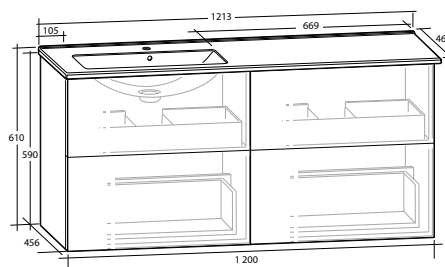

MÖBELPAKET 120, MED ENKEL HO TILL VÅNSTER