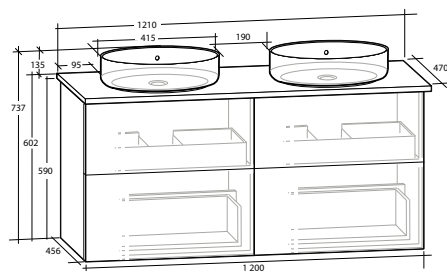

MÖBELPAKET 120, MED RUNDA TVÄTTSTÄLL