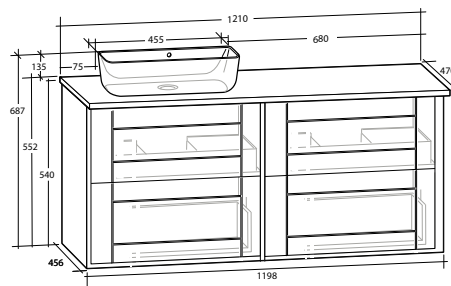

MÖBELPAKET 120, MED REKTANGULÄRT TVÄTTSTÄLL

Rekommenderad monteringshöjd från golv till ovasida tvättställ är 940 mm.
Gabriella Underskåp 120 levereras med 2 urtag för vattenlös i de övre lådorna.
Tvättstället kan monteras på höger eller vänster sida.