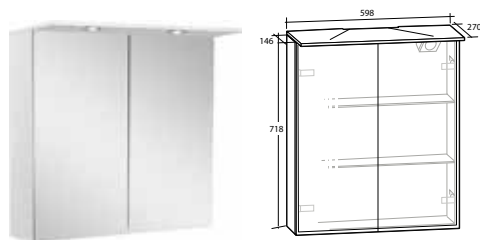

ARIELLA AQUA SPEGELSKÅP OCH ARIELLA AQUA BELYSNINGSRAMP

Dubbelsidiga mjukstängande dörrar, 2 glashyllor, eluttag,
2 LED-spotlights x 2 W, 230 V, 4 000 K, IP44, Energiklass E

Mått exkl. belysningsramp:
B 598 X H 700 X D 146 MM
Mått inkl. belysningsramp:
B 598 X H 718 X D 270 MM