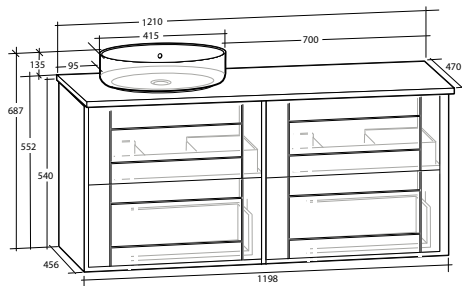

MÖBELPAKET 120, MED RUNT TVÄTTSTÄLL