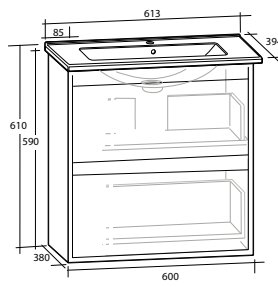

MÖBELPAKET 60 KOMPAKT