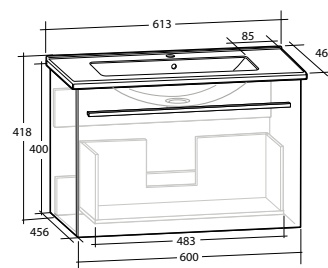

MÖBELPAKET 60