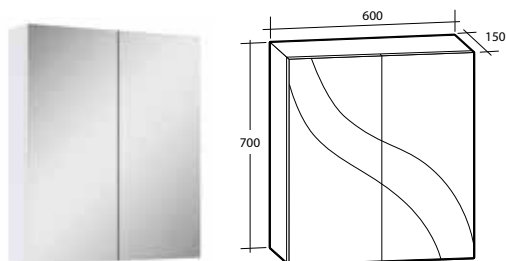

ARIELLA 60

2 dörrar, 2 hyllor, med eller utan eluttag IP44

B 600 X H 700 X D 150 MM

Med eluttag

Utan eluttag

Vit högblank

8947463

8948364