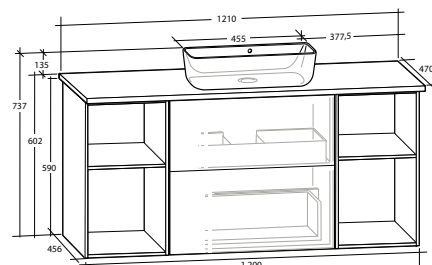

MÖBELPAKET 120, MED REKTANGULÄRT TVÄTTSTÄLL

Rekommenderad monteringshöjd från golv till ovasida tvättställ är 940 mm.