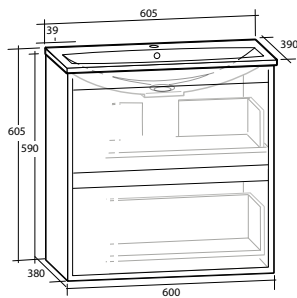

MÖBELPAKET 60 KOMPAKT