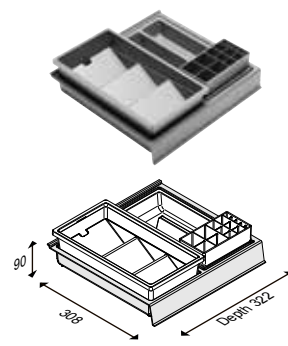

LÅDINSATS PLUS

B 308 X H 90 X D 322 MM

Mörkgrå

8663830

8663831

8663832

Lådmattor

Passar till Luxor, Gabriella och Isella Underskåp. Säljs styckvis.

Övre låda

Övre och undre låda

Svart

8663833

8663834

Övre och undre låda.
För underskåp med 4 lådor

Övre låda

Övre och undre låda.
För underskåp med 2 lådor

Svart

8663835

8663836

8663837