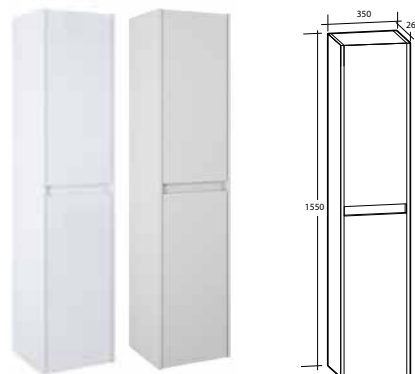

Luxor Högskåp

LUXOR HÖGSKÅP

Standarddjup, 2 mjukstängande vändbara dörrar
(levereras vänstermonterade), 4 hyllor

B 350 X H 1 550 X D 350 MM

Vit matt	8938885
Ljusgrå matt	8938886
Svart matt	8939046
Skogsgrön matt	8824030

LUXOR HÖGSKÅP SLIM

Grund modell, 2 mjukstängade dörrar, vändbar dörr
(levereras vänstermonterad), 4 hyllor

B 350 X H 1 550 X D 260 MM

Vit matt	8938888
Ljusgrå matt	8938889

MONTERINGSMÅTT

Möbelpaket med Luxor Underskåp och Ariella Tvättställ