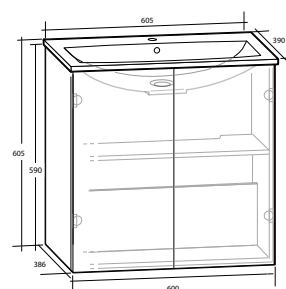

**MÖBELPAKET 60 KOMPACT,
MED DÖRRAR**