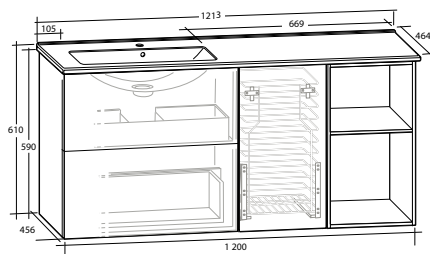

MÖBELPAKET 120 MED ENKEL HO TILL VÄNSTER