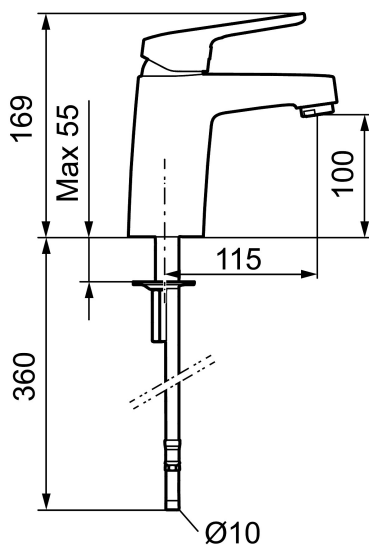

Art.nr: 83500000 **RSK:** 8235543 **Flöde 3 bar:** 6,2 l/m

Utförande: Krom, ansl. slät ände Ø10 mm

Unika egenskaper

Skyddsmodul 

- Kallstartsfunktion
- Mjukstängande med keramisk avstängning
- Inbyggd, lätt omställbar flödesbegränsning och temperaturspär
- Eco Flow (energi- och vattenbesparande strålsamlare)
- Med Soft PEX[®]-rör
- Hålmått Ø32-36 mm

Art.nr: 83500000

RSK: 8235543

Reservdelslista

NR.	ART.NR	RSK	BESKRIVNING
	44450009	8295353	Tillbehörspåse (spärrsegment, stoppskruv, insexnyckel 3 mm)
1	58501000	8592023	Komplett spak , krom
2	58511000	8592021	Färgmarkering och fästskruv till spak
3	58521000	8592020	Täckhylsa, krom
4	58530140	8241726	Fästnippel med serviceverktyg
5	60770000	8591918	Serviceverktyg
6	59115500	8591947	Insats med serviceverktyg, ej kallstart (röd ring)