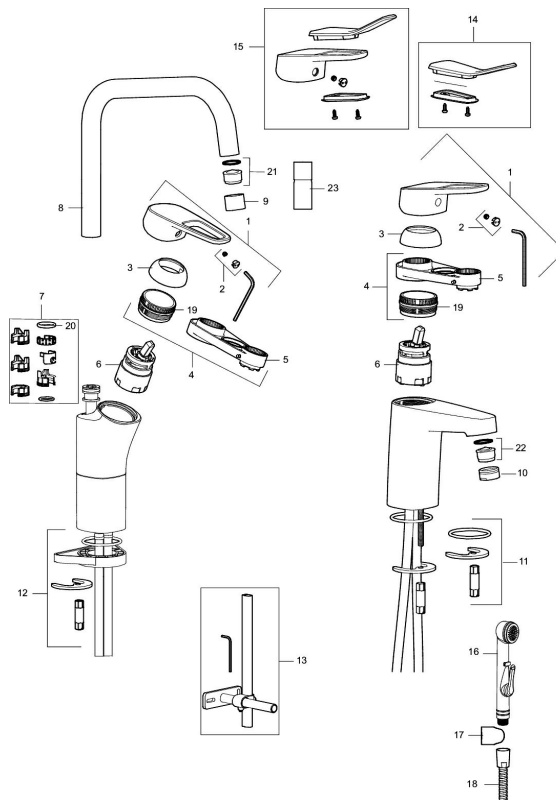

Art.nr: 83500000 **RSK:** 8235543 **Flöde 3 bar:** 6,2 l/m

Utförande: Krom, ansl. slät ände Ø10 mm

Unika egenskaper

Skyddsmodul 

- Kallstartsfunktion
- Mjukstängande med keramisk avstängning
- Inbyggd, lätt omställbar flödesbegränsning och temperaturspär
- Eco Flow (energi- och vattenbesparande strålsamlare)
- Med Soft PEX[®]-rör
- Hålmått Ø32-36 mm

Art.nr: 83500000

RSK: 8235543

Reservdelslista

NR.	ART.NR	RSK	BESKRIVNING
	44450009	8295353	Tillbehörspåse (spärrsegment, stoppskruv, insexnyckel 3 mm)
1	58501000	8592023	Komplett spak , krom
2	58511000	8592021	Färgmarkering och fästskruv till spak
3	58521000	8592020	Täckhylsa, krom
4	58530140	8241726	Fästnippel med serviceverktyg
5	60770000	8591918	Serviceverktyg
6	59115500	8591947	Insats med serviceverktyg, ej kallstart (röd ring)