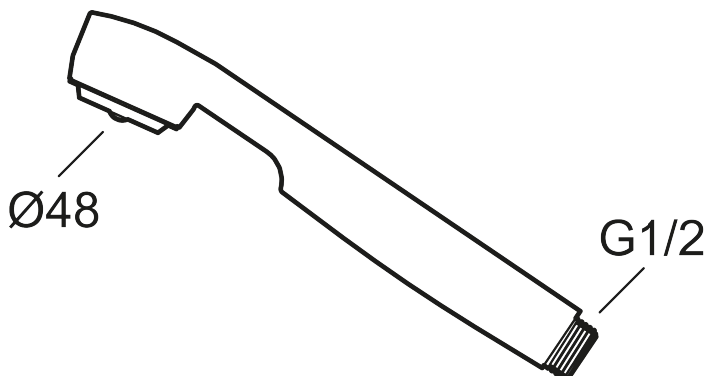

Handdusch, Sarona

Art.nr: 34000120 RSK: 8183661

Utförande: Vit

- Med kalkavvisande sil och Eco Flow 9 l/min

Unika egenskaper

SundaHus C-

Ø48

G1/2