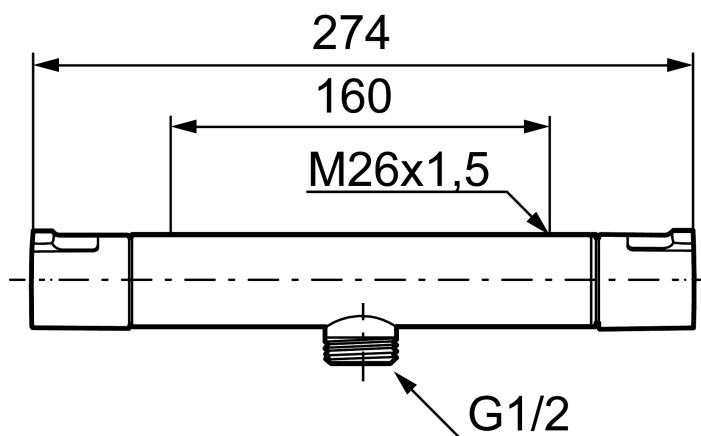

Art.nr: 241000 RSK: 8344173

Utförande: Krom, 160 c/c

Unika egenskaper

Skyddsmodul 

- Duschanslutning ned
- Säkerhetsspärr 38° och 42°
- Eco-stopp
- Utsprång med väggbrička 64 mm
- Återströmningskydd enligt EU-standard SS-EN 1717
- Extra greppvänliga vred, godkänd av reumatikerförbundet