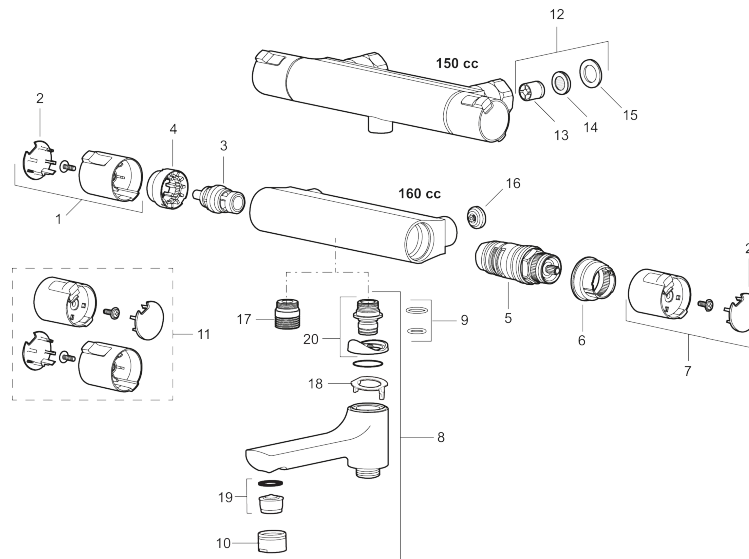

Art.nr: 241000 RSK: 8344173

Utförande: Krom, 160 c/c

Unika egenskaper

Skyddsmodul 

- Duschanslutning ned
- Säkerhetsspärr 38° och 42°
- Eco-stopp
- Utsprång med väggbrička 64 mm
- Återströmningskydd enligt EU-standard SS-EN 1717
- Extra greppvänliga vred, godkänd av reumatikerförbundet

PRODUKTBESKRIVNING

MORA CERA T4 duschblandare

I Mora Cera har vi eftersträvat den perfekta kombinationen mellan hög komfort, låg vattenförbrukning och ett modernt formspråk. Med den senaste utvecklingen inom energiteknik, har vi till exempel halverat vattenförbrukningen i duschen - utan att kompromissa på komforten. Jämn temperatur i dusch och bad gör blandaren säker att använda för hela familjen.

Art.nr: 241000

RSK: 8344173

Reservdelslista

NR.	ART.NR	RSK	BESKRIVNING
1	409653.AA	8345188	Mängdvråd, komplett, krom, butiksförpackad
2	409658.AA	8345190	Täcklock, krom, butiksförpackad
3	409354.AA	8345137	Keramiskt överstycke, butiksförpackad
4	708079.AE		Eco, stoppring, avstängning
5	708764.AE	8345114	Termostatinsats
6	209556.AE	8345184	Stoppring, temperatur
7	409654.AA	8345189	Temperaturvråd, komplett, krom, butiksförpackad
8	409656	8344876	Utloppspip för ombyggnad av duschblandare
9	209519.AE	8938340	O-ringar
10	131415.AE	8281512	Hylsa M24 utv., 15 mm, krom
11	409650.AA	8345187	Mängd- och temperaturvråd, komplett, krom, butiksförpackad
12	708338.AE		Backventil (2 st), 150 c/c
13	139465.AE	8186872	Patronbackventil, 150 c/c
14	708080.AE		Silhållare, 150 c/c

NR.	ART.NR	RSK	BESKRIVNING
15	709339.AE	8938274	Packning 24/15x2, 2-pack
16	129380.AE	8345651	Backventil (2 st), 160 c/c
17	409659.AE	8187025	Utloppsnyckel M18x1xG1/2
18	129154.AE	8295332	Spärring
19	139783.AE	8281546	Strålsamlarinsats, 20–24 l/min vid 3 bar
20	209494.AE	8314141	Nippel, till badkarsblandare