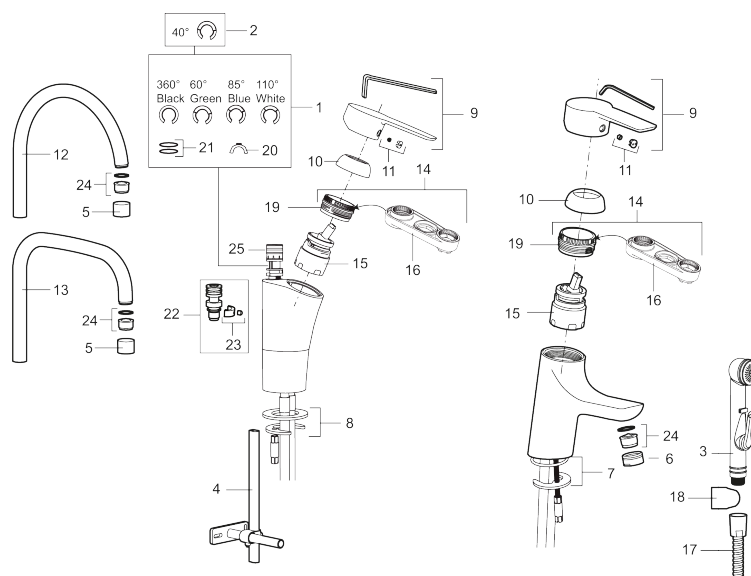

Art.nr: 242100 RSK: 8318195 Flöde 3 bar: 7,7 l/m

Utförande: Krom, ansl. slät ände Ø10 mm

- ESS (energisparsystem)
- Mjukstängning med keramisk tätning
- Omställbar flödesbegränsning och temperaturspär
- Eco (energi- och vattenbesparande strålsamlare)
- Flexibla anslutningsrör i metallomspunnen Soft PEX®
- Svängbar pip 60°, 85°, 110° eller 360°
- Godkänd av reumatikerförbundet
- Hålmått Ø32-37 mm

PRODUKTBeskrivning

MORA CERA K5 köksblandare

Mora Cera - ett självklart val om du söker en produkt som är robust, energieffektiv och med många smarta funktioner. Design och funktion är utformad så att kranen är extra användarvänlig, den passar därför hela familjen. Inbyggda energisparfunktioner som sparar vatten och energi ger positiva effekter på både miljö och plånbok.

Art.nr: 242100

RSK: 8318195

Reservdelslista

NR.	ART.NR	RSK	BESKRIVNING
1	209524.AE	8346915	Spärrsegment
2	209543.AE	8346916	Spärrsegment 40°
3	S600206	8233049	Självstängande handdusch, krom
4	409340.AE	8531598	Stabiliseringssats
5	131410.AE	8281509	Hylsa M22 inv.
6	131413.AE	8281511	Hylsa M24 utv., 13 mm
7	409387.AE	8346912	Fästdetaljer, tvätt
8	409388.AE	8346914	Fästdetaljer
9	409600.AE	8345186	Spak, komplett
10	409391.AE	8344865	Täckhylsa
11	409392.AE	8344866	Färgmarkering och fästskruv
12	409395.AE	8326732	Utloppspip K5, komplett
13	409396.AE	8326733	Utloppspip K7, komplett
14	409393.AE	8345179	Fästnippel för insats, inkl serviceverktyg
15	409403.AE	8345132	Keramikinnsats, inkl serviceverktyg