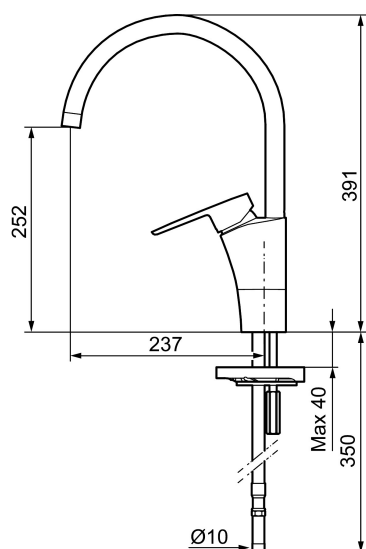

MORA CERA K5 köksblandare

Mora Cera - ett självklart val om du söker en produkt som är robust, energieffektiv och med många smarta funktioner.

Design och funktion är utformad så att kranen är extra användarvänlig, den passar därför hela familjen. Inbyggda energisparfunktioner som sparar vatten och energi ger positiva effekter på både miljö och plånbok.

Art.nr: 242100 RSK: 8318195 Flöde 3 bar: 7,7 l/m

Utförande: Krom, ansl. slät ände Ø10 mm

- ESS (energisparsystem)
- Mjukstängning med keramisk tätning
- Omställbar flödesbegränsning och temperaturspär
- Eco (energi- och vattenbesparande strålsamlare)
- Flexibla anslutningsrör i metallomspunnen Soft PEX®
- Svängbar pip 60°, 85°, 110° eller 360°
- Godkänd av reumatikerförbundet
- Hålmått Ø32-37 mm