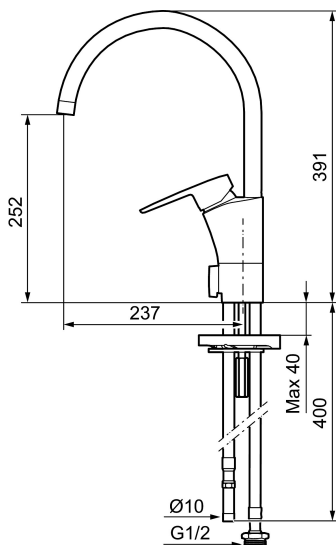

MORA CERA K5 köksblandare

Mora Cera - ett självklart val om du söker en produkt som är robust, energieffektiv och med många smarta funktioner.

Design och funktion är utformad så att kranen är extra användarvänlig, den passar därför hela familjen. Inbyggda energisparfunktioner som sparar vatten och energi ger positiva effekter på både miljö och plånbok.

Art.nr: 242150 RSK: 8318197 Flöde 3 bar: 7,9 l/m

Utförande: Krom, ansl. slät ände Ø10 mm

- ESS (energisparsystem)
- Mjukstängning med keramisk tätning
- Omställbar flödesbegränsning och temperaturspär
- Eco (energi- och vattenbesparande strålsamlare)
- Flexibla anslutningsrör i metallomspunnen Soft PEX®
- Svängbar pip 60°, 85°, 110° eller 360°
- Med diskmaskinsavstängning. Omställbar mellan KV och VV, inställd på KV
- Hålmått Ø32-37 mm