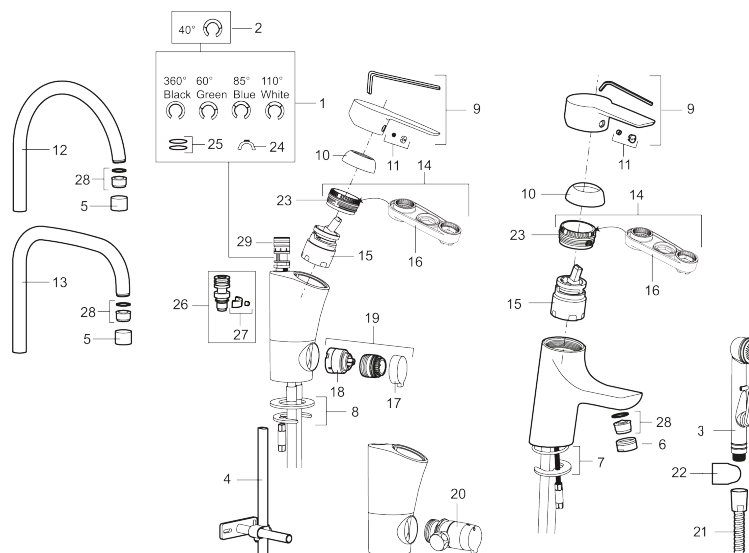

Art.nr: 242150 RSK: 8318197 Flöde 3 bar: 7,9 l/m

Utförande: Krom, ansl. slät ände Ø10 mm

- ESS (energisparsystem)
- Mjukstängning med keramisk tätning
- Omställbar flödesbegränsning och temperaturspär
- Eco (energi- och vattenbesparande strålsamlare)
- Flexibla anslutningsrör i metallomspunnen Soft PEX®
- Svängbar pip 60°, 85°, 110° eller 360°
- Med diskmaskinsavstängning. Omställbar mellan KV och VV, inställd på KV
- Hålmått Ø32-37 mm

PRODUKTBESKRIVNING

MORA CERA K5 köksblandare

Mora Cera - ett självklart val om du söker en produkt som är robust, energieffektiv och med många smarta funktioner. Design och funktion är utformad så att kranen är extra användarvänlig, den passar därför hela familjen. Inbyggda energisparfunktioner som sparar vatten och energi ger positiva effekter på både miljö och plånbok.

Art.nr: 242150

RSK: 8318197

Reservdelslista

NR.	ART.NR	RSK	BESKRIVNING
1	209524.AE	8346915	Spärrsegment
2	209543.AE	8346916	Spärrsegment 40°
3	S600206	8233049	Självstängande handdusch, krom
4	409340.AE	8531598	Stabiliseringsatts
5	131410.AE	8281509	Hylsa M22 inv.
6	131413.AE	8281511	Hylsa M24 utv., 13 mm
7	409387.AE	8346912	Fästdetaljer, tvätt
8	409388.AE	8346914	Fästdetaljer
9	409600.AE	8345186	Spak, komplett
10	409391.AE	8344865	Täckhylsa
11	409392.AE	8344866	Färgmarkering och fästskruv
12	409395.AE	8326732	Utloppspip K5, komplett
13	409396.AE	8326733	Utloppspip K7, komplett
14	409393.AE	8345179	Fästnippel för insats, inkl serviceverktyg
15	409403.AE	8345132	Keramikinnsats, inkl serviceverktyg