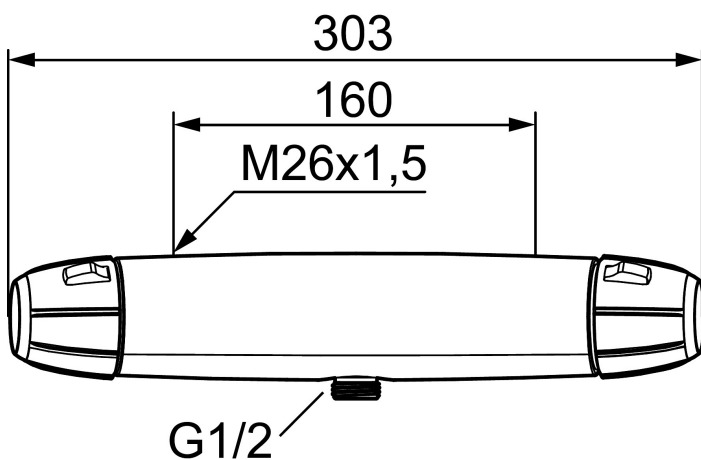

Unika egenskaper

Skyddsmodul

- Utlopp ned
- Tryckbalanserad termostatblandare
- Keramisk avstängning
- Eco-stopp
- Med typgodkända backventiler
- Duschansl. utsprång från vägg: 70 mm