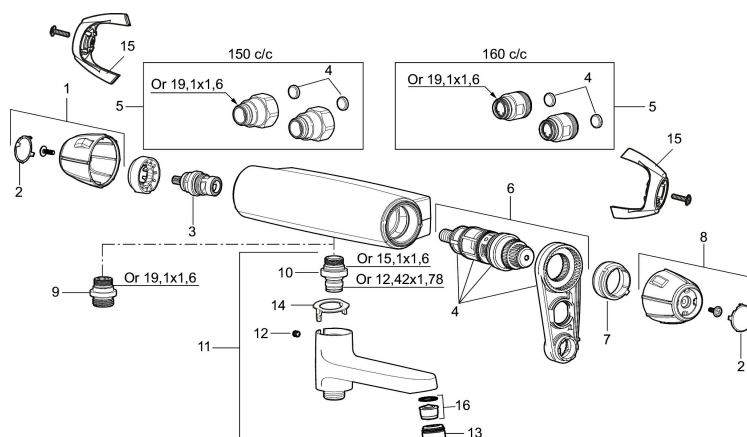

PRODUKTBESKRIVNING

9000E II duschblandare

Säkerhetsblandare för dusch i ny design. Blandarens stilrena form kompletterar de unika funktioner och den miljöhänsyn som kännetecknar 9000E-serien. Smart teknik spar vatten och energi utan att tumma på bekvämligheten för dig som användare. Utlopp ned.

Art.nr: 82101000

RSK: 8343255

Reservdelslista

NR.	ART.NR	RSK	BESKRIVNING
1	35782009	8592061	Ratt, mängdratt, komplett
2	39031006	8592062	Täcklock, svart, 2-pack
3	35900800	8585849	Keramiskt överstycke
4	38680009	8591701	Filtersats, inkl. o-ringar, serviceverktyg
5	59810800	8592006	Anslutningsnippel 150 c/c (vänstergängad)
5	59800800	8592005	Anslutningsnippel 160 c/c
6	38601009	8591609	Reglerpaket komplett, butiksförpackad
7	38520007	8591592	Skällningsskyddsring, standard, svart
7	38520005		Skällningsskyddsring, max 38°, vit
8	35782109	8592063	Ratt, temperaturratt, komplett
8	35780150		Ratt, temperaturratt, max 38°
9	39710800	8591967	Nippel M18x1-G1/2 (duschblandare ej utlopp upp)
10	39754000	8591969	Nippel M18x1 med o-ring (badkarsblandare)
11	82990000	8154073	Utloppspip med vridpipomkastare
12	38086000	8439701	Låsskruv
13	29142400	8281526	Hylsa M24 utv., 13 mm
14	38521000	8295345	Spärring