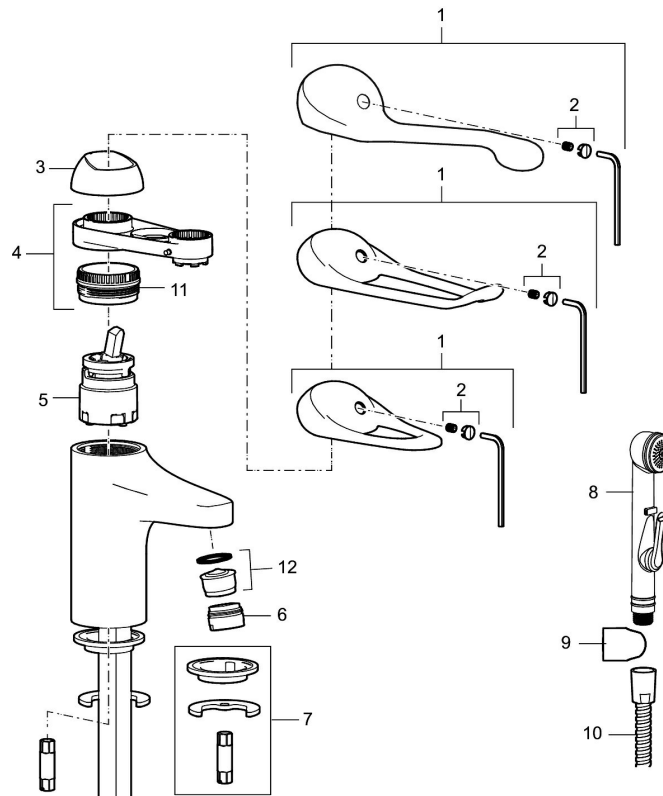

Art.nr: 80600000 RSK: 8235436 Flöde 3 bar: 6,1 l/m  
 Utförande: Krom, ansl. slät ände Ø10 mm

- Kallstartsfunktion
- Mjukstängande med keramisk avstängning
- Inbyggd, lätt omställbar flödesbegränsning och temperaturspär
- Eco Flow (energi- och vattenbesparande strålsamlare)
- Med Soft PEX<sup>®</sup>-rör
- Hålmått Ø33,5–37 mm

## Reservdelslista

NR.	ART.NR	RSK	BESKRIVNING
1	58500000	8591936	Spak, komplett, längd: 90 mm
1	58501750	8591937	Spak, komplett, längd: 150 mm
1	58501800	8592048	Spak, komplett, längd: 180 mm
2	58510000	8591944	Färgmarkering och fästskruv till spak
3	58520000	8591945	Täckhylsa
4	58530140	8241726	Fästnippel med serviceverktyg
5	59120009	8591949	Insats med serviceverktyg, kallstart (grön ring), original
5	59120000	8591769	Insats komplett, kallstart (grön ring)
5	59126000	8591966	Insats med serviceverktyg, Eco Plus (grön ring)
6	29142400	8281526	Hylsa M24 utv., 13 mm
7	39140800	8186891	Monteringssats, tvättställsblandare