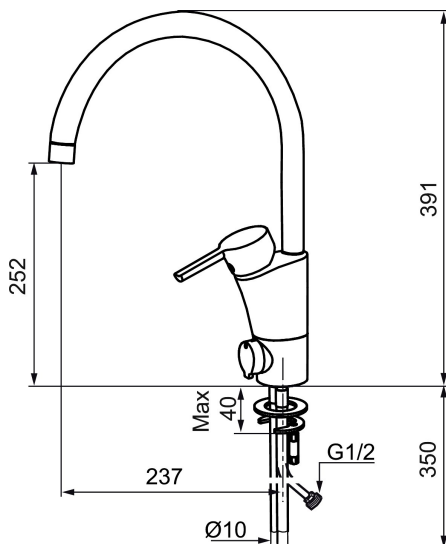

MORA MMIX K5 köksblandare

Mora MMIX kombinerar en formskön och ergonomisk design med en energieffektiv insida. Designen präglas av en smekamt böljande geometri och förmedlar en tidlös och sammanhängande stil över hela serien. Vårt unika miljökoncept EcoSafe™ ligger till grund för utvecklingsarbetet och bidrar till låg energiförbrukning och långsiktig miljöhänsyn. Blandaren är blyfri.

Art.nr: 732150 **RSK:** 8318391 **Flöde 3 bar:** 7,3 l/m

Utförande: Krom, med diskmaskinsavstängning, ansl. slät ände Ø10 mm

Unika egenskaper

Skyddsmodul 

- BVB ID 54013
- ESS (energisparsystem)
- Mjukstängning med keramisk tätning
- Omställbar flödesbegränsning och temperaturspär
- Eco (energi- och vattenbesparande strålsamlare)
- Flexibla anslutningsrör i metallomspunnen Soft PEX®
- Svängbar pip 60°, 85°, 110° eller 360°
- Med diskmaskinsavstängning. Omställbar mellan KV och VV, inställd på KV
- Lead Free (blyfri)
- Hålmått Ø32-37 mm

Art.nr: 732150

RSK: 8318391

Reservdelslista

| NR. | ART.NR | RSK | BESKRIVNING |
|-----|-----------|---------|--|
| 1 | 209524.AE | 8346915 | Spärrsegment |
| 2 | 209543.AE | 8346916 | Spärrsegment 40° |
| 3 | S600206 | 8233049 | Självstängande handdusch, krom |
| 4 | 409340.AE | 8531598 | Stabiliseringssats |
| 5 | 409380.AE | 8281496 | Strålsamlare M22 inv., ledbar, 7–9 l/min vid 3 bar |
| 6 | 131415.AE | 8281512 | Hylsa M24 utv., 15 mm, krom |
| 7 | 409382.AE | 8242282 | Strålsamlare M21,5 utv., 7–9 l/min vid 3 bar |
| 7 | 409385.AE | 8242292 | Strålsamlare M21,5 utv., 5 l/min vid 2-6 bar |
| 7 | S600228 | | Strålsamlare M21,5 utv., 3 l/min vid 2-6 bar |
| 8 | 131410.AE | 8281509 | Hylsa M22 inv. |
| 9 | 409387.AE | 8346912 | Fästdetaljer, tvätt |
| 10 | 409388.AE | 8346914 | Fästdetaljer |
| 11 | 409389.AE | 8344867 | Spak, komplett |