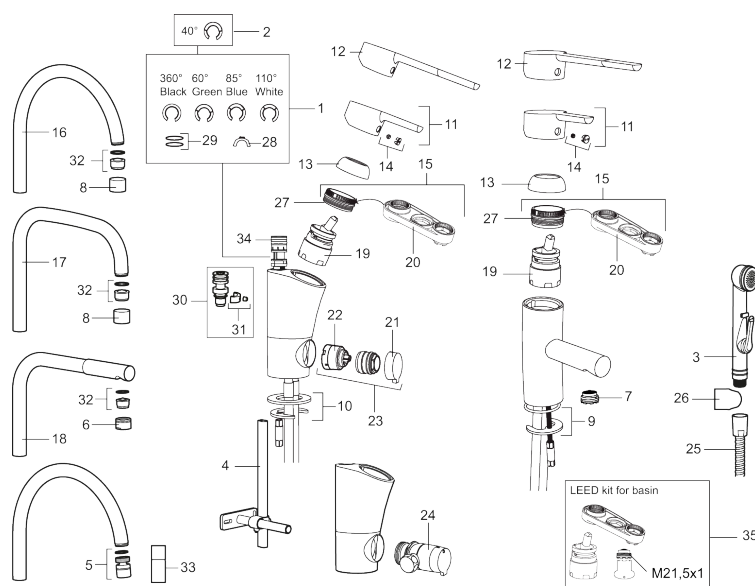

Art.nr: 732150 **RSK:** 8318391 **Flöde 3 bar:** 7,3 l/m

Utförande: Krom, med diskmaskinsavstängning, ansl. slät ände Ø10 mm

Unika egenskaper

Skyddsmodul 

- BVB ID 54013
- ESS (energisparsystem)
- Mjukstängning med keramisk tätning
- Omställbar flödesbegränsning och temperaturspär
- Eco (energi- och vattenbesparande strålsamlare)
- Flexibla anslutningsrör i metallomspunnen Soft PEX®
- Svängbar pip 60°, 85°, 110° eller 360°
- Med diskmaskinsavstängning. Omställbar mellan KV och VV, inställd på KV
- Lead Free (blyfri)
- Hålmått Ø32-37 mm

Art.nr: 732150

RSK: 8318391

Reservdelslista

| NR. | ART.NR | RSK | BESKRIVNING |
|-----|-----------|---------|--|
| 1 | 209524.AE | 8346915 | Spärrsegment |
| 2 | 209543.AE | 8346916 | Spärrsegment 40° |
| 3 | S600206 | 8233049 | Självstängande handdusch, krom |
| 4 | 409340.AE | 8531598 | Stabiliseringssats |
| 5 | 409380.AE | 8281496 | Strålsamlare M22 inv., ledbar, 7–9 l/min vid 3 bar |
| 6 | 131415.AE | 8281512 | Hylsa M24 utv., 15 mm, krom |
| 7 | 409382.AE | 8242282 | Strålsamlare M21,5 utv., 7–9 l/min vid 3 bar |
| 7 | 409385.AE | 8242292 | Strålsamlare M21,5 utv., 5 l/min vid 2-6 bar |
| 7 | S600228 | | Strålsamlare M21,5 utv., 3 l/min vid 2-6 bar |
| 8 | 131410.AE | 8281509 | Hylsa M22 inv. |
| 9 | 409387.AE | 8346912 | Fästdetaljer, tvätt |
| 10 | 409388.AE | 8346914 | Fästdetaljer |
| 11 | 409389.AE | 8344867 | Spak, komplett |