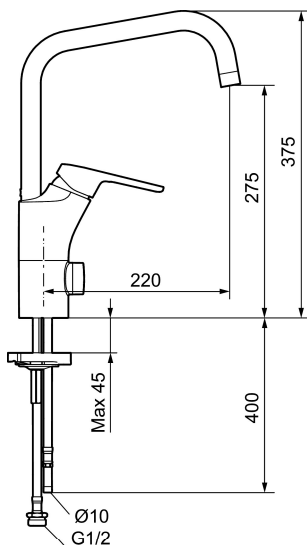

Art.nr: 83010000 RSK: 8309121 Flöde 3 bar: 7,7 l/m

Utförande: Krom, ansl. slät ände Ø10 mm

Unika egenskaper

Skyddsmodul **AA**

- Kallstartsfunktion
- Mjukstängande med keramisk avstängning
- Inbyggd, lätt omställbar flödesbegränsning och temperaturspär
- Eco Flow (energi- och vattenbesparande strålsamlare)
- Hög, svängbar pip. Spärbricka medföljer för 60°, 85°, 110° eller 360°
- Med inbyggd keramisk avstängning för disk- och tvättmaskin. Omställbar mellan KV och VV, förinställd på KV
- Med Soft PEX®-rör
- Hålmått Ø34-37 mm
- Skyddsmodul AA avser utloppspip

Art.nr: 83010000

RSK: 8309121

Reservdelslista

NR.	ART.NR	RSK	BESKRIVNING
	44450009	8295353	Tillbehörspåse (spärrsegment, stoppskruv, insexnyckel 3 mm)
1	58501000	8592023	Komplett spak , krom
2	58511000	8592021	Färgmarkering och fästskruv till spak
3	58521000	8592020	Täckhylsa, krom
4	58530140	8241726	Fästnippel med serviceverktyg
5	60770000	8591918	Serviceverktyg
6	59120009	8591949	Insats med serviceverktyg, kallstart (grön ring), original
6	59120000	8591769	Insats komplett, kallstart (grön ring)
6	59115500	8591947	Insats med serviceverktyg, ej kallstart (röd ring)