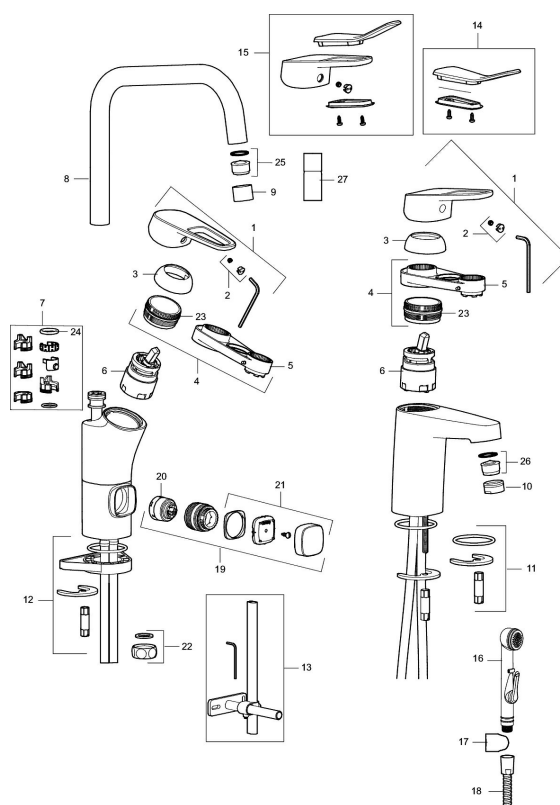

Art.nr: 83010000 RSK: 8309121 Flöde 3 bar: 7,7 l/m

Utförande: Krom, ansl. slät ände Ø10 mm

Unika egenskaper

Skyddsmodul **AA**

- Kallstartsfunktion
- Mjukstängande med keramisk avstängning
- Inbyggd, lätt omställbar flödesbegränsning och temperaturspär
- Eco Flow (energi- och vattenbesparande strålsamlare)
- Hög, svängbar pip. Spärbricka medföljer för 60°, 85°, 110° eller 360°
- Med inbyggd keramisk avstängning för disk- och tvättmaskin. Omställbar mellan KV och VV, förinställd på KV
- Med Soft PEX®-rör
- Hålmått Ø34-37 mm
- Skyddsmodul AA avser utloppspip

Art.nr: 83010000

RSK: 8309121

Reservdelslista

NR.	ART.NR	RSK	BESKRIVNING
	44450009	8295353	Tillbehörspåse (spärrsegment, stoppskruv, insexnyckel 3 mm)
1	58501000	8592023	Komplett spak , krom
2	58511000	8592021	Färgmarkering och fästskruv till spak
3	58521000	8592020	Täckhylsa, krom
4	58530140	8241726	Fästnippel med serviceverktyg
5	60770000	8591918	Serviceverktyg
6	59120009	8591949	Insats med serviceverktyg, kallstart (grön ring), original
6	59120000	8591769	Insats komplett, kallstart (grön ring)
6	59115500	8591947	Insats med serviceverktyg, ej kallstart (röd ring)