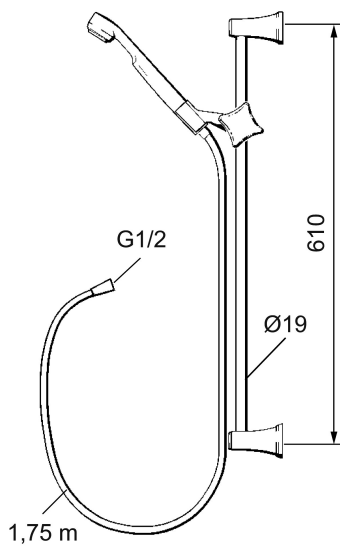

SARONA duschset

Art.nr: 34201120 RSK: 8197691 Flöde 3 bar: 9,0 l/m

Utförande: Vit (aluminiumstång)

- Handdusch med Eco Flow 9 l/min och kalkavvisande sil
- Slang med kromade muttrar
- Med väggfästning

Unika egenskaper

PRODUKTBESKRIVNING

SARONA duschset

Art.nr: 34201120

RSK: 8197691

Reservdelslista

NR.	ART.NR	RSK	BESKRIVNING
1	34000600	8183663	Handdusch
1	34000120	8183661	Handdusch, vit
2	34323000	8197725	Handduschset, krom
2	34320120	8197724	Handduschset, vit
3	34811759	8181587	Duschslang, krom
4	34140000	8185612	Handduschhållare, krom/anthracite
4	34140120	8185611	Handduschhållare, vit
5	34160007	8185615	Tvålhylla, transparent
6	34135200	8185635	Lock, krom, 2-pack
6	34135320	8185636	Lock, vit, 2-pack
7	34120000		Väggfäste med packning, krom
7	34120120		Väggfäste med packning, vit
8	29201600	8180598	Duschsil
9	34190000	8180417	Väggfästessats

NR.	ART.NR	RSK	BESKRIVNING
10	34181500	8181225	Anslutningsvinkel