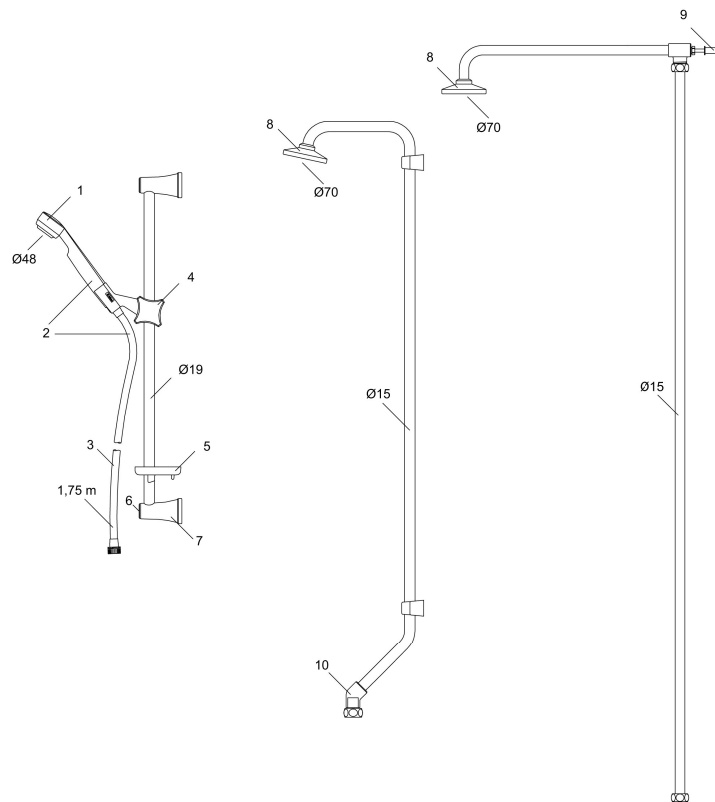

SARONA duschset

Art.nr: 34201120 RSK: 8197691 Flöde 3 bar: 9,0 l/m

Utförande: Vit (aluminiumstång)

- Handdusch med Eco Flow 9 l/min och kalkavvisande sil
- Slang med kromade muttrar
- Med väggfästning

Unika egenskaper

PRODUKTBESKRIVNING

SARONA duschset

Art.nr: 34201120

RSK: 8197691

Reservdelslista

NR.	ART.NR	RSK	BESKRIVNING
1	34000600	8183663	Handdusch
1	34000120	8183661	Handdusch, vit
2	34323000	8197725	Handduschset, krom
2	34320120	8197724	Handduschset, vit
3	34811759	8181587	Duschslang, krom
4	34140000	8185612	Handduschhållare, krom/anthracite
4	34140120	8185611	Handduschhållare, vit
5	34160007	8185615	Tvålhylla, transparent
6	34135200	8185635	Lock, krom, 2-pack
6	34135320	8185636	Lock, vit, 2-pack
7	34120000		Väggfäste med packning, krom
7	34120120		Väggfäste med packning, vit
8	29201600	8180598	Duschsil
9	34190000	8180417	Väggfästessats

NR.	ART.NR	RSK	BESKRIVNING
10	34181500	8181225	Anslutningsvinkel