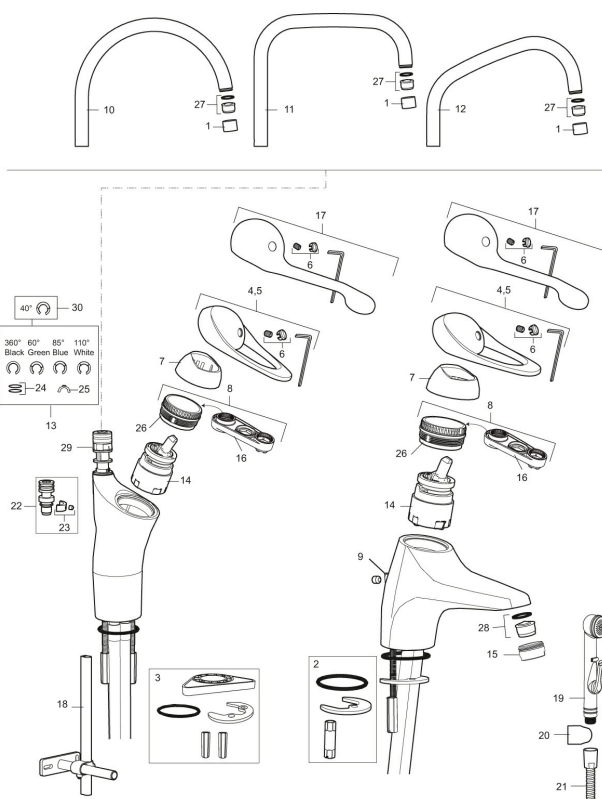

PRODUKTBESKRIVNING

9000E II köksblandare

Sveriges mest sålda blandare!

Köket är den del av hemmet där allt händer. Det är här det lagas, bakas och fejas – varje dag. Då är det viktigt att verktygen håller. Det gäller inte minst kökskranen som ska bekänna färg i många tuffa år. FM Mattsson 9000E gör vad den ska effektivt, gång efter gång utan onödigt slöseri av varmvatten.

Art.nr: 80000000

RSK: 8308935

Reservdelista

NR.	ART.NR	RSK	BESKRIVNING
1	29142200	8281524	Hylsa M22 inv.
2	39140800	8186891	Monteringssats, tvättställsblandare
3	39141800		Monteringssats, köksblandare utan DM-avst.
4	58500000	8591936	Spak, komplett, längd: 90 mm
5	58501750	8591937	Spak, komplett, längd: 150 mm
6	58510000	8591944	Färgmarkering och fästskruv till spak
7	58520000	8591945	Täckhylsa
8	58530140	8241726	Fästnippel med serviceverktyg
9	58540000	8591940	Kedjefäste