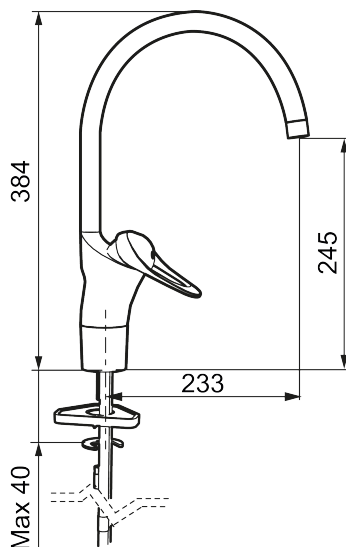

Art.nr: 80000000 RSK: 8308935 Flöde 3 bar: 7,4 l/m

Utförande: Krom, ansl. slät ände Ø10 mm

Unika egenskaper

Skyddsmodul **AA**

- Kallstartsfunktion
- Mjukstängande med keramisk avstängning
- Inbyggd, lätt omställbar flödesbegränsning och temperaturspär
- Eco Flow (energi- och vattenbesparande strålsamlare)
- Hög, svängbar pip. Spärrbricka medföljer för 60°, 85°, 110° eller 360°
- Med Soft PEX®-rör
- Längd anslutningsrör: 350 mm
- Hålmått Ø34-37 mm
- Ytterdiameter fot Ø52 mm

NR.	ART.NR	RSK	BESKRIVNING
10	58600000	8154074	Utloppspip, C-modell
10	58600200		Utloppspip, C-modell, 200mm
11	58610000	8154075	Utloppspip, U-modell
12	58620000	8154076	Utloppspip, J-modell
13	58640000	8594555	Piplåssats (o-ring, stödtring, låsringar, glidring)
14	59115500	8591947	Insats med serviceverktyg, ej kallstart (röd ring)
14	59126000	8591966	Insats med serviceverktyg, Eco Plus (grön ring)
14	59120009	8591949	Insats med serviceverktyg, kallstart (grön ring), original
14	59120000	8591769	Insats komplett, kallstart (grön ring)
15	29142400	8281526	Hylsa M24 utv., 13 mm
16	60770000	8591918	Serviceverktyg
17	58501800	8592048	Spak, komplett, längd: 180 mm
18	39147000	8592050	Stabiliseringsats
19	S600206	8233049	Självstängande handdusch, krom
20	34093000	8186018	Handduschhållare, krom
21	S600207	8236647	Högtrycksslang, 1,5 m, krom
22	37791000	8295341	Pipnippel komplett, för fast pip
23	38081000	8295334	Stoppskruv med spärsegment
24	37801550	8295350	O-ring 15,54 x 2,62, 2-pack
25	58642000	8295339	Spärrklack, 2-pack, (svart/grå)
26	29390000	8295356	Fästnippel
27	29102290	8242220	Strålsamlarinsats, 7–9 l/min vid 3 bar
27	29102890	8281533	Strålsamlarinsats, 10–13 l/min vid 3 bar
28	29102910	8281534	Strålsamlarinsats, 5,5–6,5 l/min vid 3 bar
28	29102710	8281528	Strålsamlarinsats, 9–11 l/min vid 3 bar
28	29100500	8281532	Strålsamlarinsats, 5 l/min vid 2–6 bar
29	S600018	8394128	Pipnippel, komplett
30	58644000	8594558	Spärsegment 40°