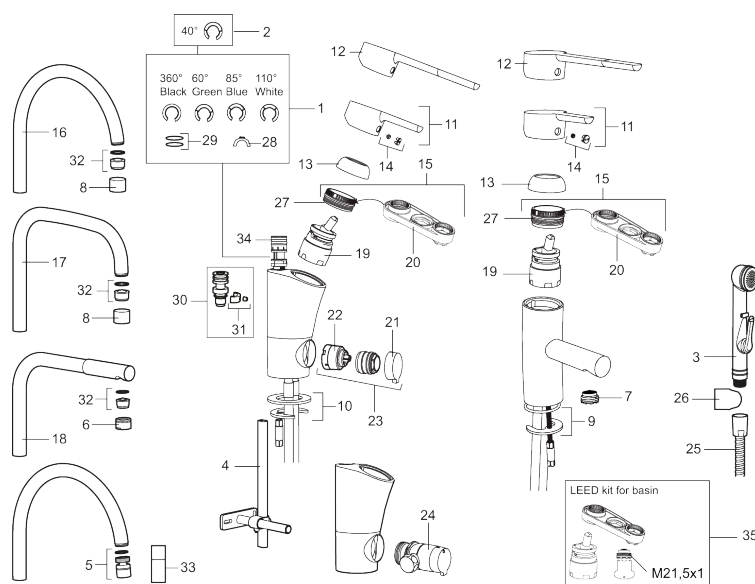

Art.nr: 732070 RSK: 8318387 Flöde 3 bar: 7,5 l/m

Utförande: Krom, ansl. slät ände Ø10 mm

Unika egenskaper

Skyddsmodul 

- BVB ID 54013
- ESS (energisparsystem)
- Mjukstängning med keramisk tätning
- Omställbar flödesbegränsning och temperaturspär
- Eco (energi- och vattenbesparande strålsamlare)
- Flexibla anslutningsrör i metallomspunnen Soft PEX®
- Svängbar pip 60°, 85°, 110° eller 360°
- Med diskmaskinsavstängning. Omställbar mellan KV och VV, inställd på KV
- Lead Free (blyfri)
- Hålmått Ø32-37 mm

Art.nr: 732070

RSK: 8318387

Reservdelslista

NR.	ART.NR	RSK	BESKRIVNING
1	209524.AE	8346915	Spärrsegment
2	209543.AE	8346916	Spärrsegment 40°
3	S600206	8233049	Självstängande handdusch, krom
4	409340.AE	8531598	Stabiliseringssats
5	409380.AE	8281496	Strålsamlare M22 inv., ledbar, 7–9 l/min vid 3 bar
6	131415.AE	8281512	Hylsa M24 utv., 15 mm, krom
7	409382.AE	8242282	Strålsamlare M21,5 utv., 7–9 l/min vid 3 bar
7	409385.AE	8242292	Strålsamlare M21,5 utv., 5 l/min vid 2-6 bar
7	S600228		Strålsamlare M21,5 utv., 3 l/min vid 2-6 bar
8	131410.AE	8281509	Hylsa M22 inv.
9	409387.AE	8346912	Fästdetaljer, tvätt
10	409388.AE	8346914	Fästdetaljer
11	409389.AE	8344867	Spak, komplett