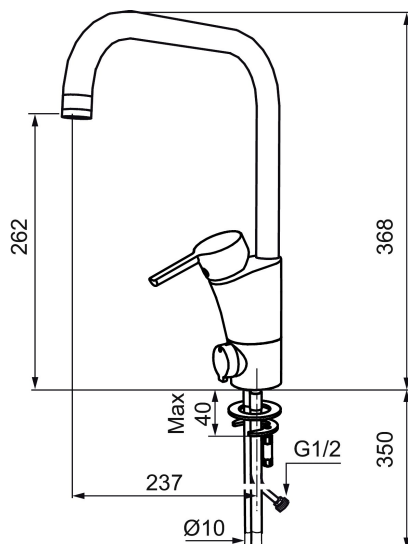

Art.nr: 732070 RSK: 8318387 Flöde 3 bar: 7,5 l/m

Utförande: Krom, ansl. slät ände Ø10 mm

Unika egenskaper

Skyddsmodul 

- BVB ID 54013
- ESS (energisparsystem)
- Mjukstängning med keramisk tätning
- Omställbar flödesbegränsning och temperaturspär
- Eco (energi- och vattenbesparande strålsamlare)
- Flexibla anslutningsrör i metallomspunnen Soft PEX®
- Svängbar pip 60°, 85°, 110° eller 360°
- Med diskmaskinsavstängning. Omställbar mellan KV och VV, inställd på KV
- Lead Free (blyfri)
- Hålmått Ø32-37 mm

Art.nr: 732070

RSK: 8318387

Reservdelslista

NR.	ART.NR	RSK	BESKRIVNING
1	209524.AE	8346915	Spärrsegment
2	209543.AE	8346916	Spärrsegment 40°
3	S600206	8233049	Självstängande handdusch, krom
4	409340.AE	8531598	Stabiliseringssats
5	409380.AE	8281496	Strålsamlare M22 inv., ledbar, 7–9 l/min vid 3 bar
6	131415.AE	8281512	Hylsa M24 utv., 15 mm, krom
7	409382.AE	8242282	Strålsamlare M21,5 utv., 7–9 l/min vid 3 bar
7	409385.AE	8242292	Strålsamlare M21,5 utv., 5 l/min vid 2-6 bar
7	S600228		Strålsamlare M21,5 utv., 3 l/min vid 2-6 bar
8	131410.AE	8281509	Hylsa M22 inv.
9	409387.AE	8346912	Fästdetaljer, tvätt
10	409388.AE	8346914	Fästdetaljer
11	409389.AE	8344867	Spak, komplett