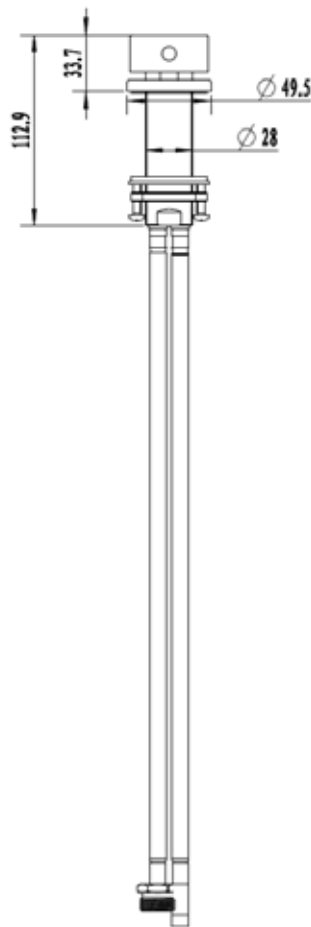

## Disk- och tvättmaskins- avstängning

Stilren disk-och tvättmaskinsavstängning med keramisk tätning.  
Välj mellan svart eller förkromat vred. Anslutningsslangar 400 mm  
i soft-PEX. Passar för bänkskiva 0–75 mm.

## DISK- OCH TVÄTTMASKINS- AVSTÄNGNING

### Disk- och tvättmaskinsavstängning

Anslutning: 10 mm / R15  
Max tryck : 10 Bar  
Max temperatur : 80 °C  
Min-max håldiameter : 29–35 mm

Art nr	Färg
8080953	Krom
8394500	Svart

**RISE typgodkännande C900106**