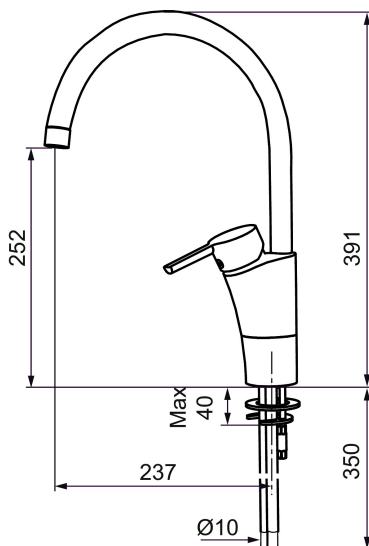

MORA MMIX K5 köksblandare

Mora MMIX kombinerar en formskön och ergonomisk design med en energieffektiv insida. Designen präglas av en smekamt böljande geometri och förmedlar en tidlös och sammanhängande stil över hela serien. Vårt unika miljökoncept EcoSafe™ ligger till grund för utvecklingsarbetet och bidrar till låg energiförbrukning och långsiktig miljöhänsyn. Blandaren är blyfri.

Art.nr: 732100 RSK: 8318375 Flöde 3 bar: 8,0 l/m
Utförande: Krom, ansl. slät ände Ø10 mm

Unika egenskaper

Skyddsmodul 

- BVB ID 54013
- ESS (energisparsystem)
- Mjukstängning med keramisk tätning
- Omställbar flödesbegränsning och temperaturspär
- Eco (energi- och vattenbesparande strålsamlare)
- Flexibla anslutningsrör i metallomspunnen Soft PEX®
- Svängbar pip 60°, 85°, 110° eller 360°
- Godkänd av reumatikerförbundet
- Lead Free (blyfri)
- Hålmått Ø32-37 mm

Art.nr: 732100

RSK: 8318375

Reservdelslista

NR.	ART.NR	RSK	BESKRIVNING
	209560.AC	8345784	Planpackning t Soft PEX®-rör 3/8, 10-pack
1	209524.AE	8346915	Spärsegment
2	209543.AE	8346916	Spärsegment 40°
3	S600206	8233049	Självstängande handdusch, krom
4	409340.AE	8531598	Stabiliseringssats
5	409380.AE	8281496	Strålsamlare M22 inv., ledbar, 7–9 l/min vid 3 bar
6	131415.AE	8281512	Hylsa M24 utv., 15 mm, krom
7	409382.AE	8242282	Strålsamlare M21,5 utv., 7–9 l/min vid 3 bar
7	409385.AE	8242292	Strålsamlare M21,5 utv., 5 l/min vid 2-6 bar
7	S600228		Strålsamlare M21,5 utv., 3 l/min vid 2-6 bar
7	409429.AE		Strålsamlare M21,5 utv., 9-11 l/min vid 3 bar
8	131410.AE	8281509	Hylsa M22 inv.
9	409387.AE	8346912	Fästdetaljer, tvätt