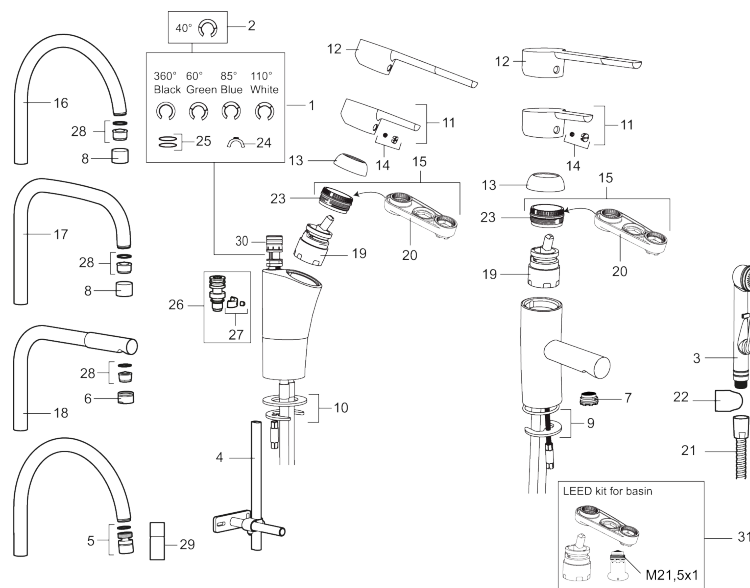

Art.nr: 732100 RSK: 8318375 Flöde 3 bar: 8,0 l/m
Utförande: Krom, ansl. slät ände Ø10 mm

Unika egenskaper

Skyddsmodul 

- BVB ID 54013
- ESS (energisparsystem)
- Mjukstängning med keramisk tätning
- Omställbar flödesbegränsning och temperaturspär
- Eco (energi- och vattenbesparande strålsamlare)
- Flexibla anslutningsrör i metallomspunnen Soft PEX®
- Svängbar pip 60°, 85°, 110° eller 360°
- Godkänd av reumatikerförbundet
- Lead Free (blyfri)
- Hålmått Ø32-37 mm

Art.nr: 732100

RSK: 8318375

Reservdelslista

NR.	ART.NR	RSK	BESKRIVNING
	209560.AC	8345784	Planpackning t Soft PEX®-rör 3/8, 10-pack
1	209524.AE	8346915	Spärsegment
2	209543.AE	8346916	Spärsegment 40°
3	S600206	8233049	Självstängande handdusch, krom
4	409340.AE	8531598	Stabiliseringssats
5	409380.AE	8281496	Strålsamlare M22 inv., ledbar, 7–9 l/min vid 3 bar
6	131415.AE	8281512	Hylsa M24 utv., 15 mm, krom
7	409382.AE	8242282	Strålsamlare M21,5 utv., 7–9 l/min vid 3 bar
7	409385.AE	8242292	Strålsamlare M21,5 utv., 5 l/min vid 2-6 bar
7	S600228		Strålsamlare M21,5 utv., 3 l/min vid 2-6 bar
7	409429.AE		Strålsamlare M21,5 utv., 9-11 l/min vid 3 bar
8	131410.AE	8281509	Hylsa M22 inv.
9	409387.AE	8346912	Fästdetaljer, tvätt