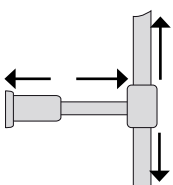

Väggfästen

55–100 mm
vägg- cc duschstång