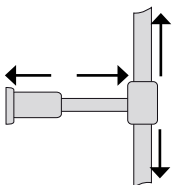

Väggfästen

67–110 mm
vägg- cc duschstång