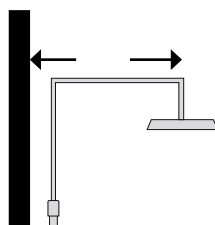

Art nr: 8320118

Väggfästen

55–100 mm
 vägg- cc duschstång

Väggutsprång

446–491 mm

Installation på blandare

Skrivas direkt på blandaren

Installation bredvid blandare

Ansluts med slang till blandaren

Alterna Skoldusch

Takdusch med teleskopfunktion. Väggfäste med justerbart väggutsprång, även justerbart i höjled. Anslutning G15. Monteras direkt på blandaren (utlopp uppåt).