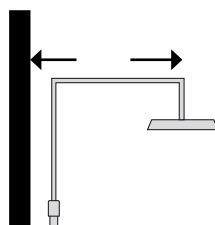

Art nr 8320174

Väggfästen

67–110 mm
 vägg- cc duschstång

Teleskopfunktion

Teleskopisk, justerbar
 Totalhöjd 1125–1357 mm

Väggutsprång

Justerbart 467–510 mm

Installation på blandare Installation bredvid blandare