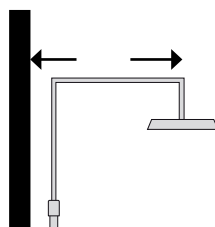

Art nr 8320175

Väggfästen

67–110 mm
 vägg- cc duschstång

Teleskopfunktion

Teleskopisk, justerbar
 Totalhöjd 1125–1357 mm

Väggutsprång

Justerbart 467–510 mm

Installation på blandare Installation bredvid blandare

Skrivas direkt på blandaren

Ansluts med slang till blandaren

Alterna Takduschar T-Bar

T-Bar B1

Handdusch i förkromad mässing, 1 stråltyp
 Takduschsil i polerat rostfritt stål, diameter 250 mm
 Duschslang i förkromad mässing, längd 1 750 mm, anti-twist
 Totalhöjd: 1 122 mm