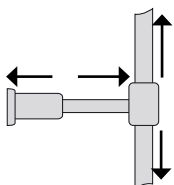

Väggfästen

67–110 mm
vägg- cc duschstång