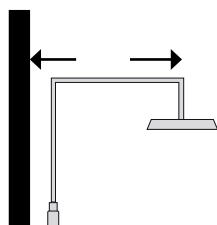

Skrivas direkt på blandaren

Ansluts med slang till blandaren

Alterna Takduschar T-Bar

T-Bar B1

Handdusch i förkromad mässing, 1 stråltyp
 Takduschsil i polerat rostfritt stål, diameter 250 mm
 Duschslang i förkromad mässing, längd 1 750 mm, anti-twist
 Totalhöjd: 1 122 mm

Art nr: 8320120

T-Bar B2

Handdusch i förkromad plast, 5 stråltyper
 Takduschsil i förkromad plast, diameter 250 mm
 Duschslang i förkromad mässing, längd 1 750 mm, anti-twist
 Totalhöjd: 1 122 mm

Art nr: 8320119

Väggfästen

55–100 mm
 vägg- cc duschstång

Väggutsprång

477–522 mm

Installation på blandare

Skrivas direkt på blandaren

Installation bredvid blandare

Ansluts med slang till blandaren