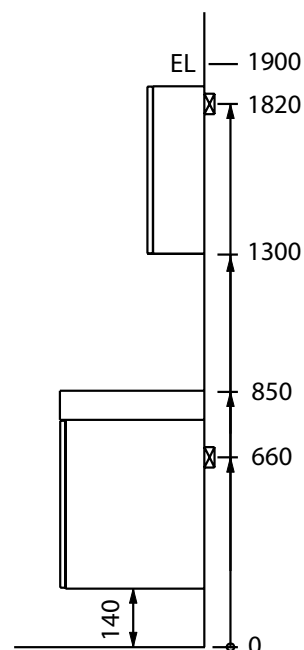

Sidvy (Standard)

Produkten är CE-märkt.