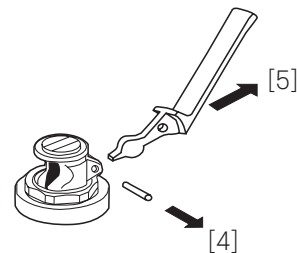

GB: Piston
SE: Kolv
NO: Stempel
DK: Stempel
FI: Säätömäntä
DE: Kolben
NL: Zuiger
FR: Piston
RU: Рычажные стержни

For Mora Temp, Mora Mega
Basin and Kitchen Mixers

**Piston
complete 020 ESS**
**Kolv
komplett 020 ESS**

mora
ARMATUR

Mora Armatur
Box 480
SE-792 27 MORA
SWEDEN
www.moraarmatur.com

MA 209254.AA
RSK 8938313
NRF
LVI

62 mm

62 mm

**Vikinstruktion
EJ för tryck**