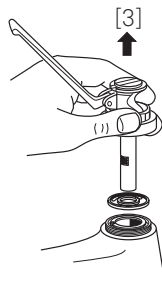

GB: Piston
SE: Kolv
NO: Stempel
DK: Stempel
FI: Säätömäntä
DE: Kolben
NL: Zuiger
FR: Piston
RU: Рычажные стержни

For Mora Temp, Mora Mega
Basin and Kitchen Mixers

**Piston
complete 020 ESS**
**Kolv
komplett 020 ESS**