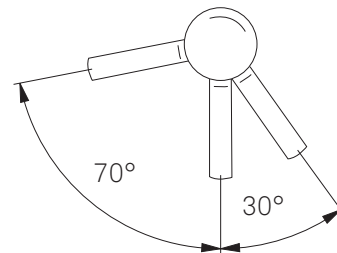

GB: Piston
SE: Kolv
NO: Stempel
DK: Stempel
FI: Säätömäntä
DE: Kolben
NL: Zuiger
FR: Piston
RU: Рычажные стержни

For Mora Temp, Mora Mega
Basin and Kitchen Mixers

**Piston
complete 020 ESS**
**Kolv
komplett 020 ESS**