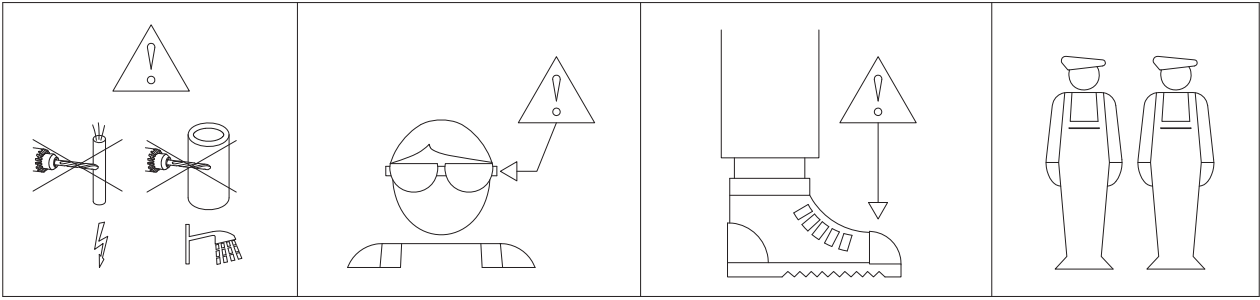

Solo Duschhörna 87 cm

Monteringsanvisning

Hantering av glasprodukter ska alltid ske med omsorg och försiktighet.

(A)

(B)

(C)

(D)

(E)

(F)

(G)

(H)

(I)

8 x (Ø5x40mm)

(1)

8 x (Ø4x12mm)

(2)