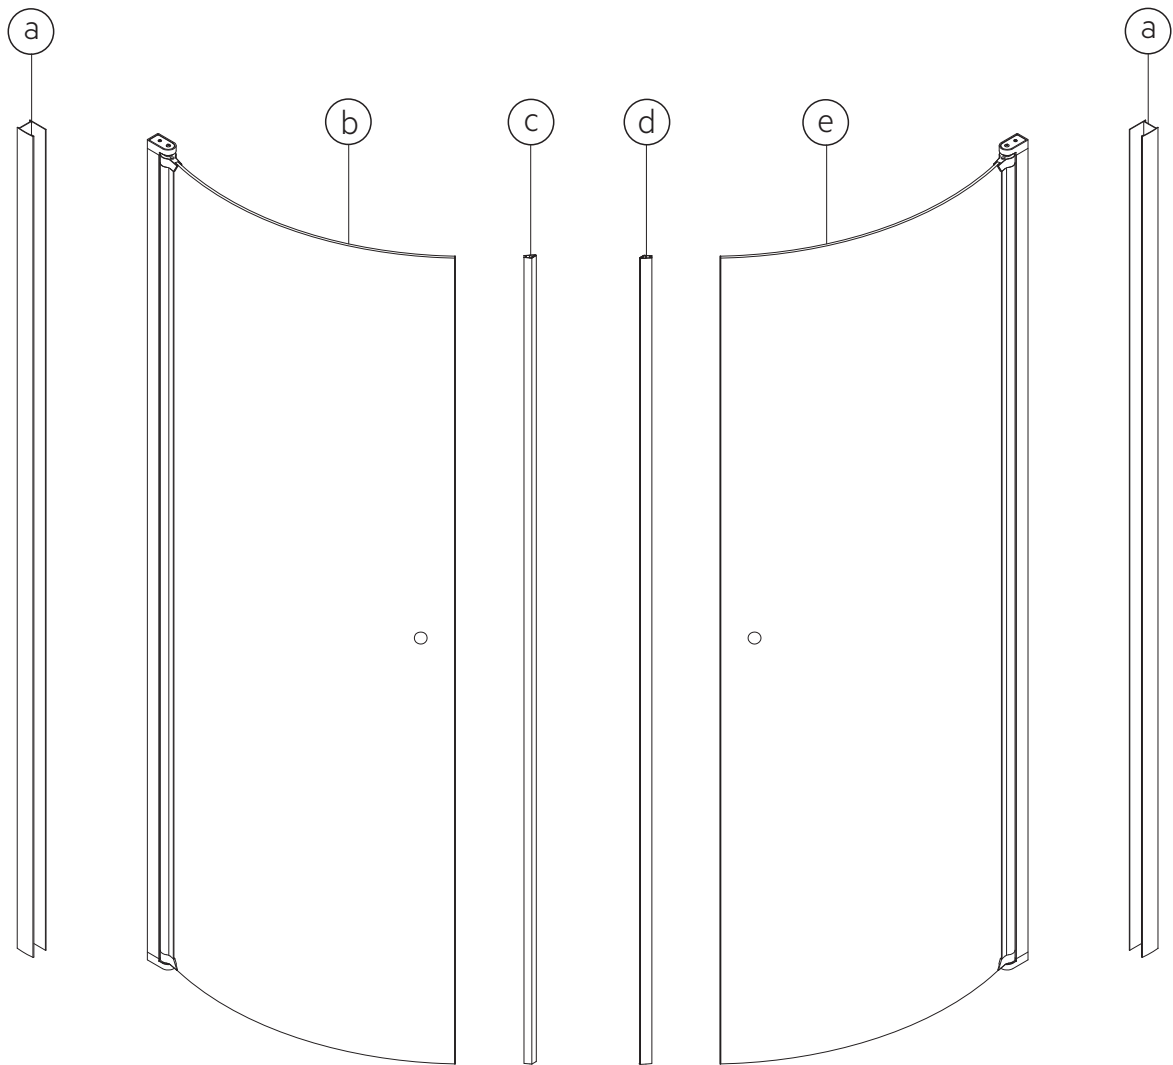

Solo Duschhörna 87 cm

Monteringsanvisning

Hantering av glasprodukter ska alltid ske med omsorg och försiktighet.

(A)

(B)

(C)

(D)

(E)

(F)

(G)

(H)

(I)

8 x (Ø5x40mm)

(1)

8 x (Ø4x12mm)

(2)

8 x (Ø8x40mm)

(3)

2 x

(4)

2 x

(5)

1 x

(6)

8 x

(7)

8 x

(8)

8 x

(9)