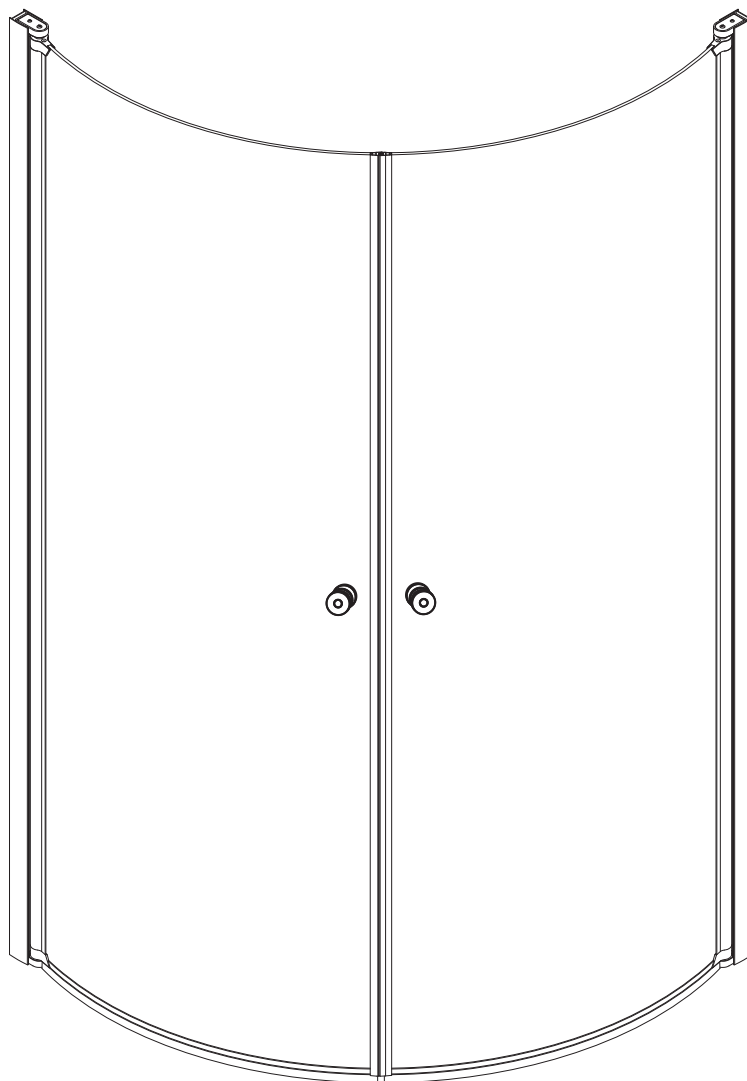

Solo Duschhörna 87 cm

Monteringsanvisning

Hantering av glasprodukter ska alltid ske med omsorg och försiktighet.

(A)

(B)

(C)

(D)

(E)

(F)

(G)

(H)

(I)

8 x (Ø5x40mm)

(1)

8 x (Ø4x12mm)

(2)

8 x (Ø8x40mm)

(3)

2 x

(4)

2 x

(5)

1 x

(6)

8 x

(7)

8 x

(8)

8 x

(9)