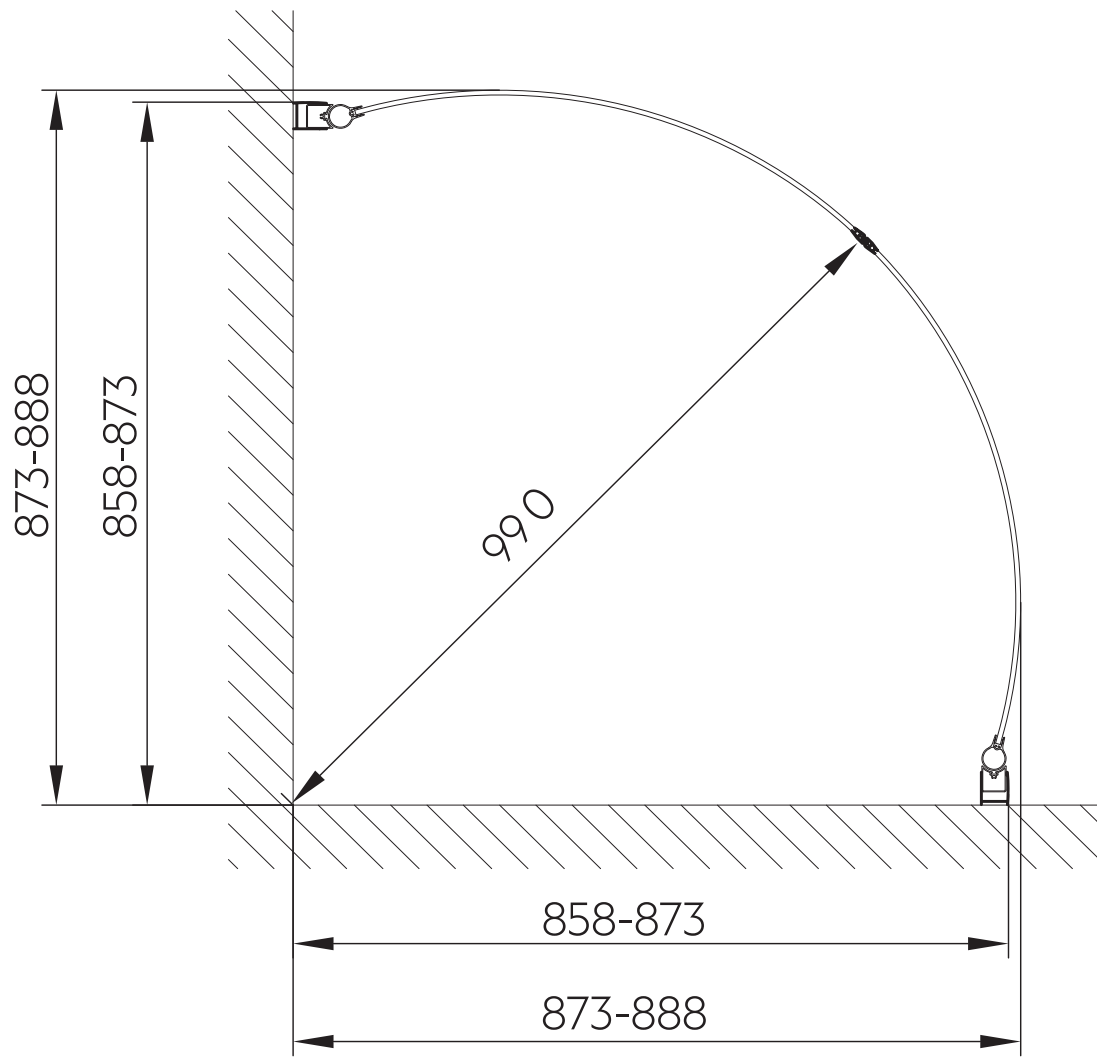

Solo Duschhörna 87 cm

Monteringsanvisning

Hantering av glasprodukter ska alltid ske med omsorg och försiktighet.

(A)

(B)

(C)

(D)

(E)

(F)

(G)

(H)

(I)

8 x (Ø5x40mm)

(1)

8 x (Ø4x12mm)

(2)

8 x (Ø8x40mm)

(3)

2 x

(4)

2 x

(5)

1 x

(6)

8 x

(7)

8 x

(8)

8 x

(9)