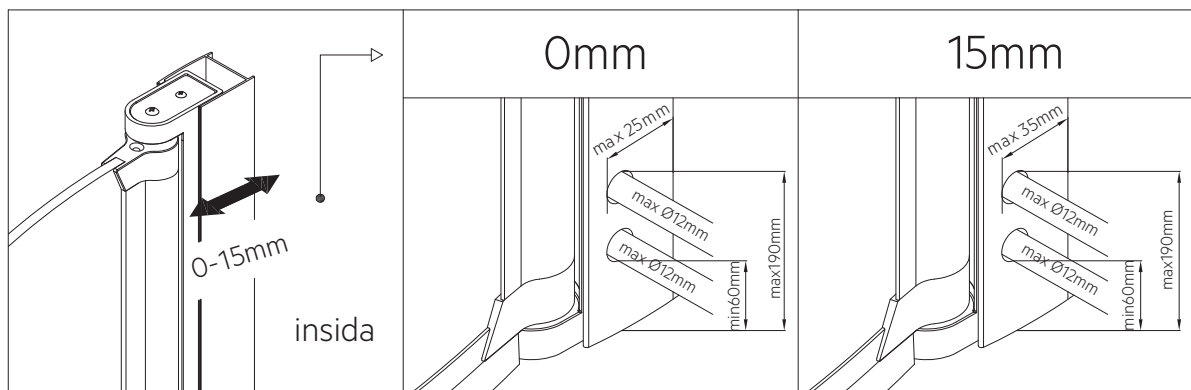

Solo Duschhörna 87 cm

Monteringsanvisning

Hantering av glasprodukter ska alltid ske med omsorg och försiktighet.

(A)

(B)

(C)

(D)

(E)

(F)

(G)

(H)

(I)

8 x (Ø5x40mm)

(1)

8 x (Ø4x12mm)

(2)

8 x (Ø8x40mm)

(3)

2 x

(4)

2 x

(5)

1 x

(6)

8 x

(7)

8 x

(8)

8 x

(9)