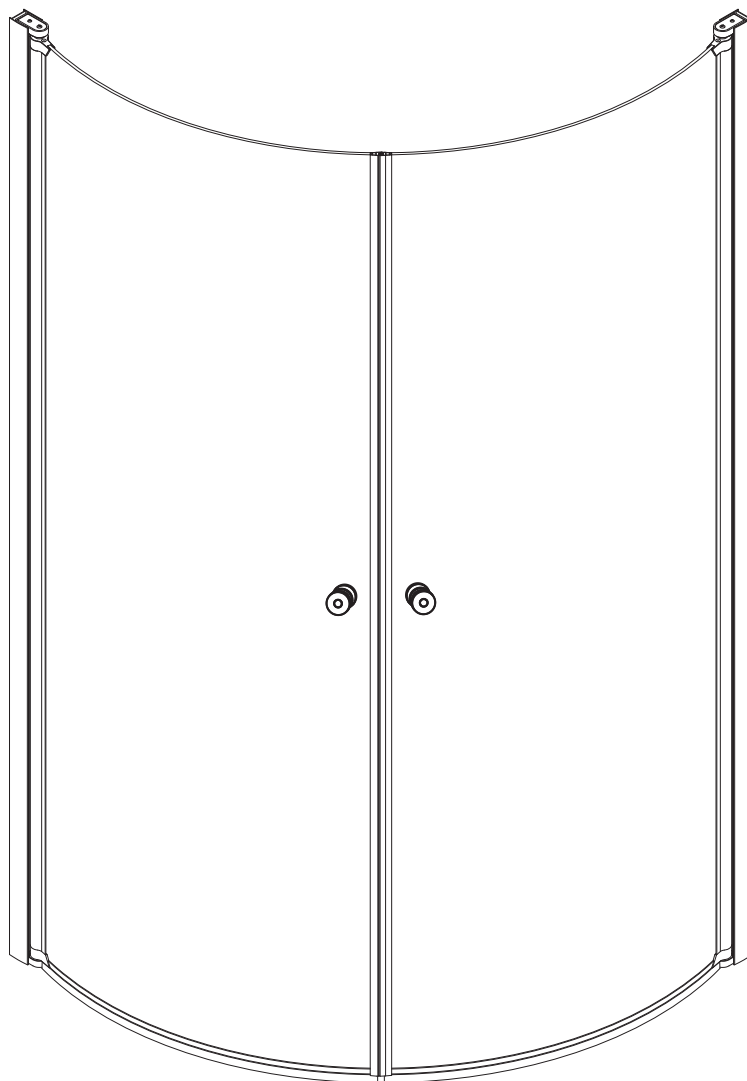

Solo Duschhörna 77 cm

Monteringsanvisning

Hantering av glasprodukter ska alltid ske med omsorg och försiktighet.

(A)

(B)

(C)

(D)

(E)

(F)

(G)

(H)

(I)

8 x (Ø5x40mm)

(1)

8 x (Ø4x12mm)

(2)

8 x (Ø8x40mm)

(3)

2 x

(4)

2 x

(5)

1 x

(6)

8 x

(7)

8 x

(8)

8 x

(9)