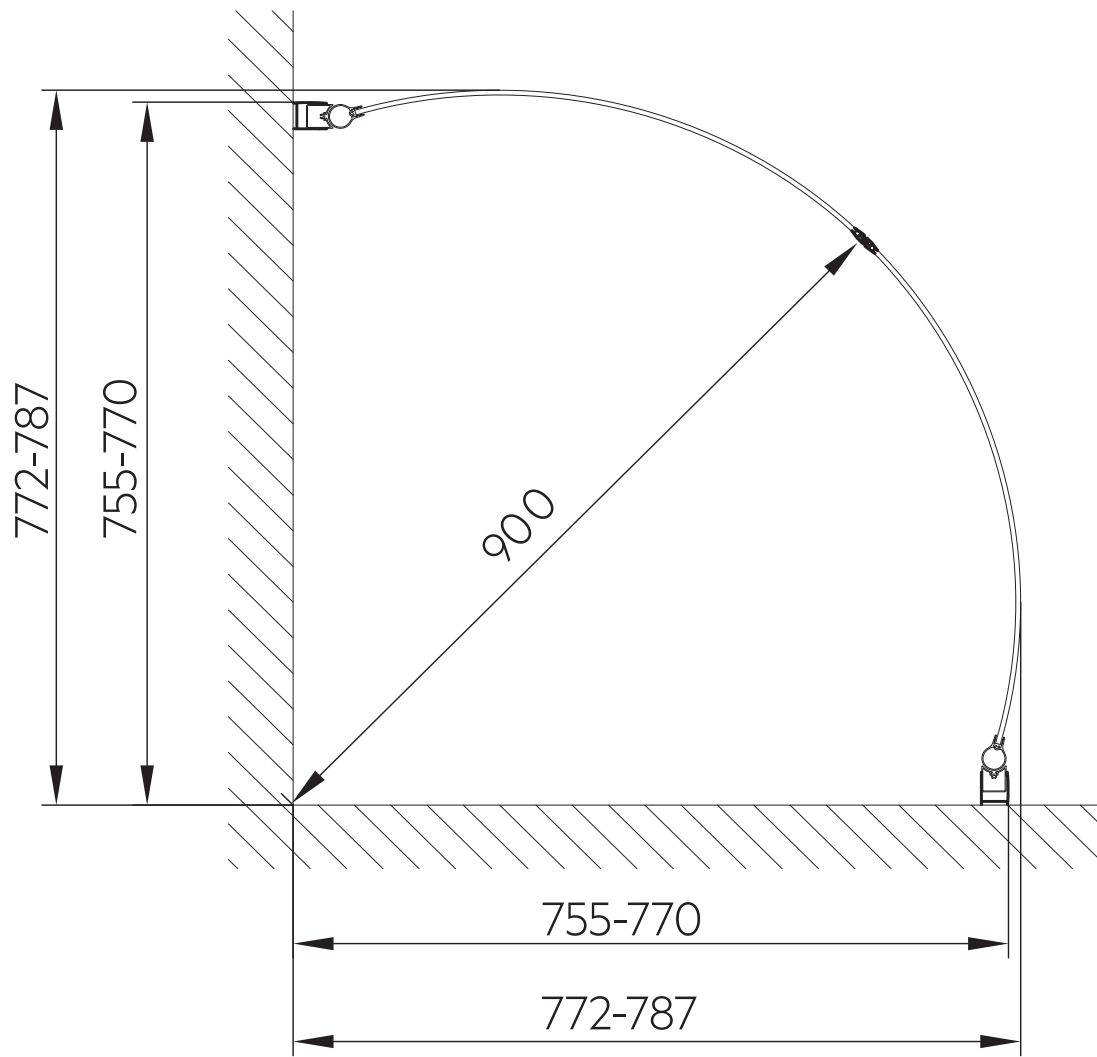

Solo Duschhörna 77 cm

Monteringsanvisning

Hantering av glasprodukter ska alltid ske med omsorg och försiktighet.

(A)

(B)

(C)

(D)

(E)

(F)

(G)

(H)

(I)

8 x (Ø5x40mm)

(1)

8 x (Ø4x12mm)

(2)

8 x (Ø8x40mm)

(3)

2 x

(4)

2 x

(5)

1 x

(6)

8 x

(7)

8 x

(8)

8 x

(9)