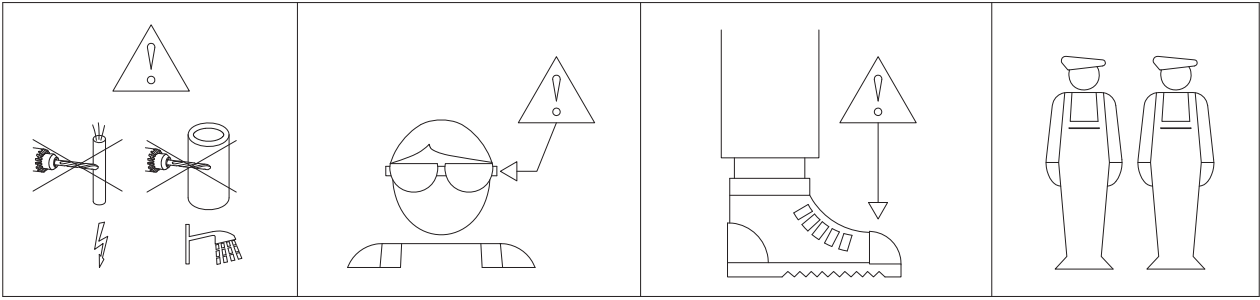

Solo Duschhörna 77 cm

Monteringsanvisning

Hantering av glasprodukter ska alltid ske med omsorg och försiktighet.

(A)

(B)

(C)

(D)

(E)

(F)

(G)

(H)

(I)

8 x (Ø5x40mm)

(1)

8 x (Ø4x12mm)

(2)