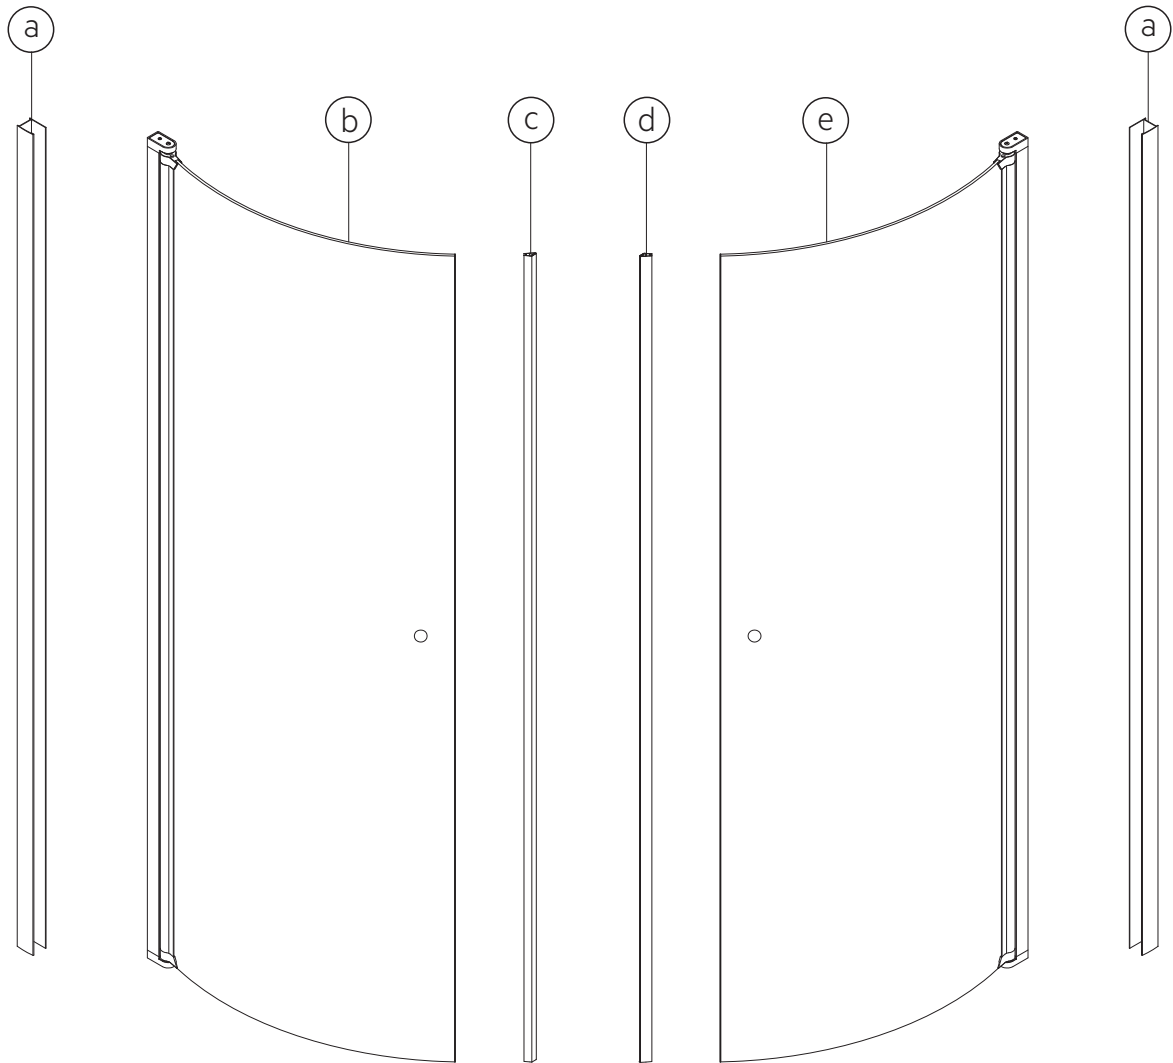

Solo Duschhörna 77 cm

Monteringsanvisning

Hantering av glasprodukter ska alltid ske med omsorg och försiktighet.

(A)

(B)

(C)

(D)

(E)

(F)

(G)

(H)

(I)

8 x (Ø5x40mm)

(1)

8 x (Ø4x12mm)

(2)

8 x (Ø8x40mm)

(3)

2 x

(4)

2 x

(5)

1 x

(6)

8 x

(7)

8 x

(8)

8 x

(9)