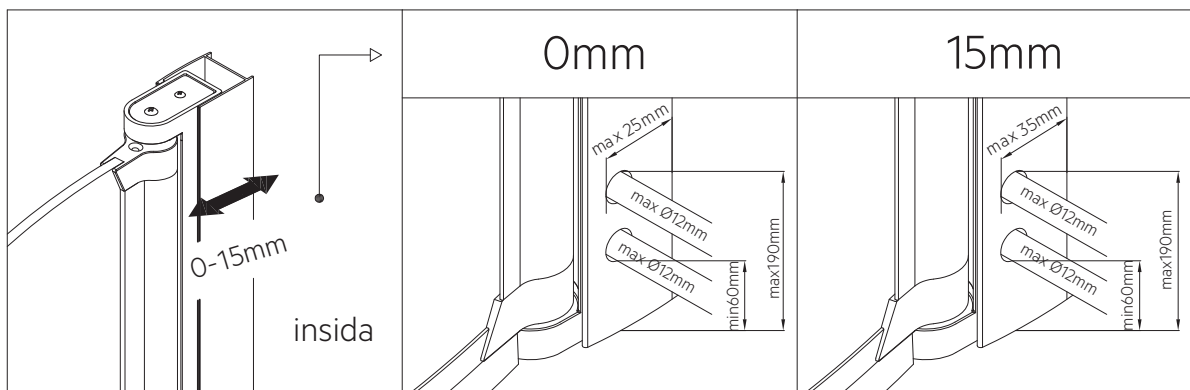

Solo Duschhörna 77 cm

Monteringsanvisning

Hantering av glasprodukter ska alltid ske med omsorg och försiktighet.

(A)

(B)

(C)

(D)

(E)

(F)

(G)

(H)

(I)

8 x (Ø5x40mm)

(1)

8 x (Ø4x12mm)

(2)

8 x (Ø8x40mm)

(3)

2 x

(4)

2 x

(5)

1 x

(6)

8 x

(7)

8 x

(8)

8 x

(9)