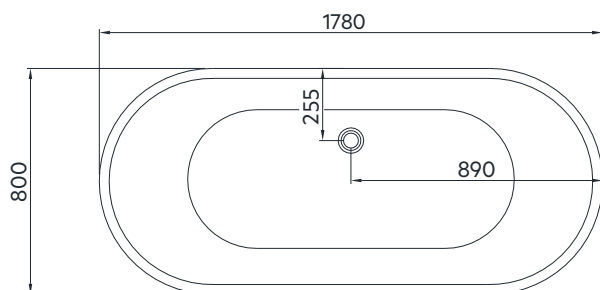

1. Placera badkaret där det ska stå, justera sedan benen så att badkaret hamnar i vågrätt position
2. Anslut utloppsröret från badkaret till golvbrunnen

Måttangivelser badkar

Måttangivelser golv

Storlek: 1 780 x 800 x 585 mm