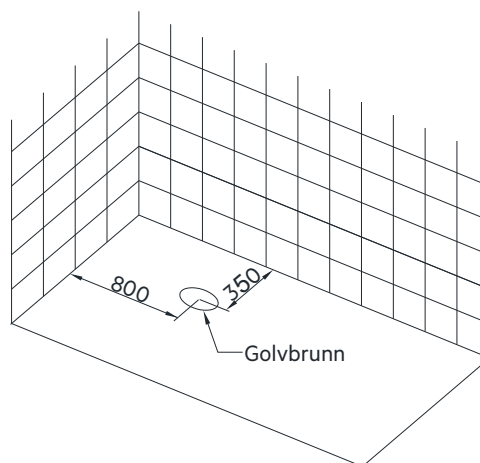

1. Placera badkaret där det ska stå, justera sedan benen så att badkaret hamnar i vågrätt position
2. Anslut utloppsröret från badkaret till golvbrunnen

Måttangivelser badkar

Måttangivelser golv

Storlek: 1 780 x 800 x 585 mm