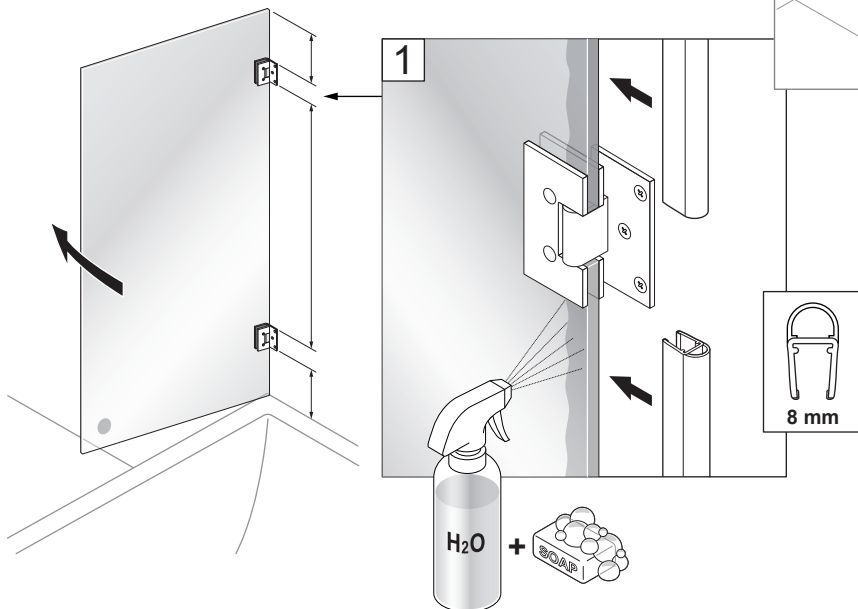

## Luxor

BADKARSVÄGG

Monteringsanvisning

# BADKARSVÄGG

0.5h

Timeless på insidan