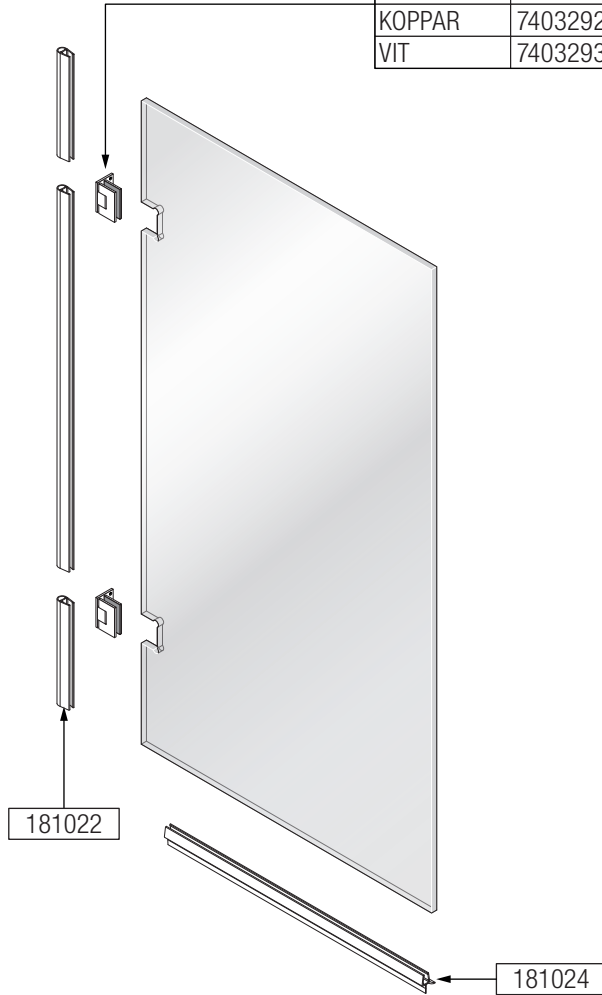

BADKARSVÄGG

KROM	7403065
MATT SVART	7403291
KOPPAR	7403292
VIT	7403293