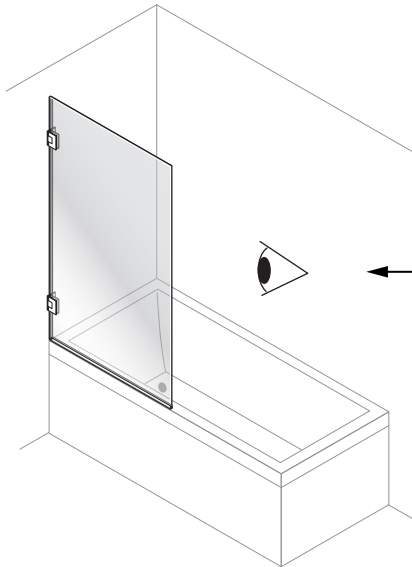

## Luxor

BADKARSVÄGG

Monteringsanvisning

# BADKARSVÄGG

0.5h

Timeless på insidan