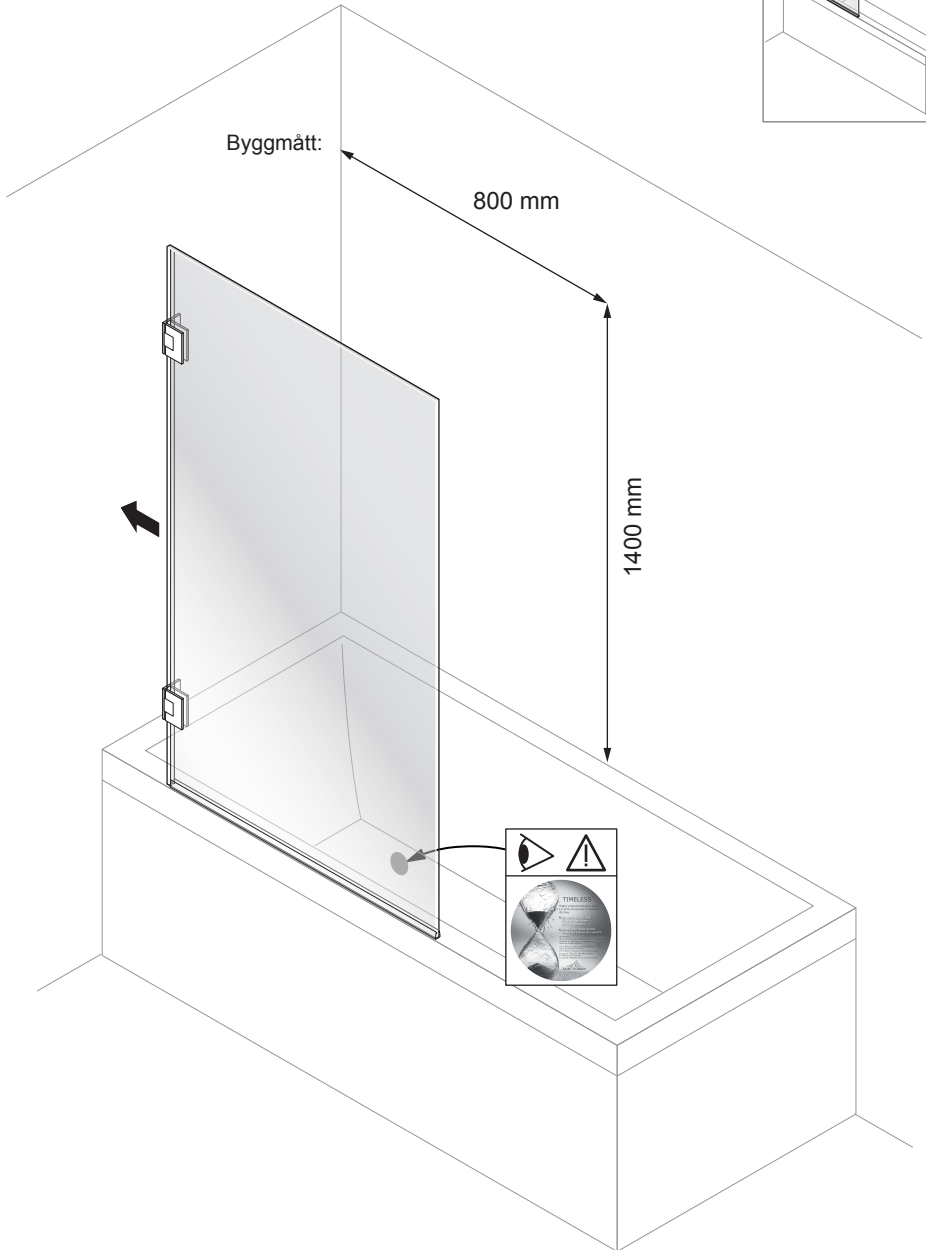

## Luxor

BADKARSVÄGG

Monteringsanvisning

# BADKARSVÄGG

0.5h

Timeless på insidan