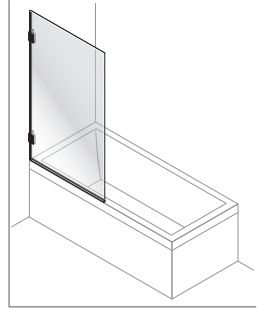

# BADKARSVÄGG

0.5h

Timeless på insidan