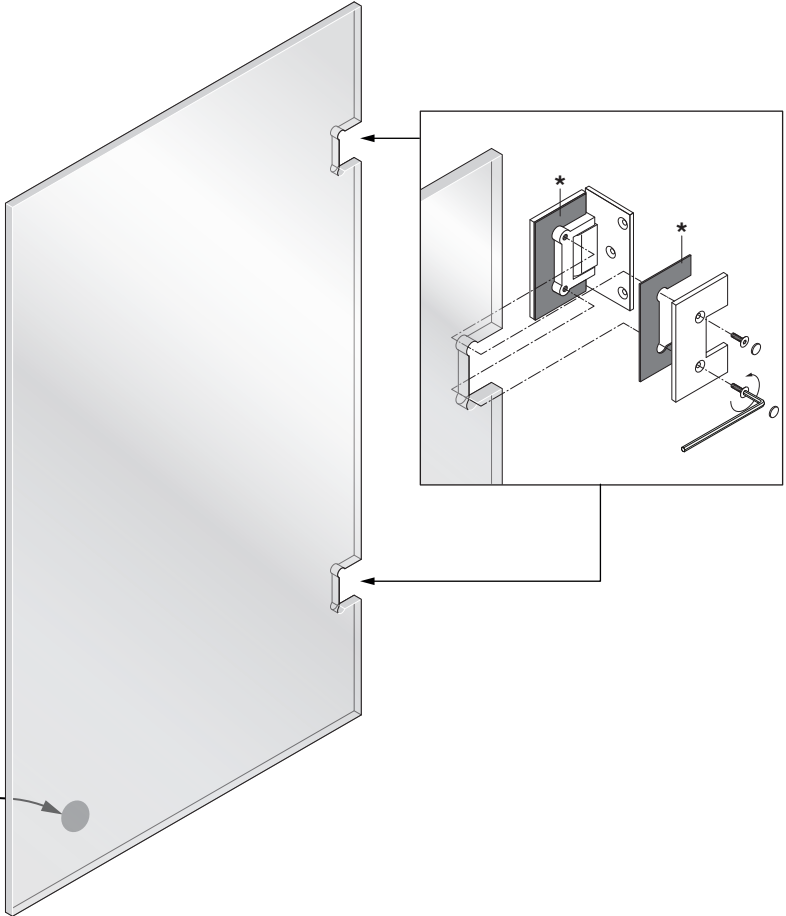

## Luxor

BADKARSVÄGG

Monteringsanvisning

# BADKARSVÄGG

0.5h

Timeless på insidan