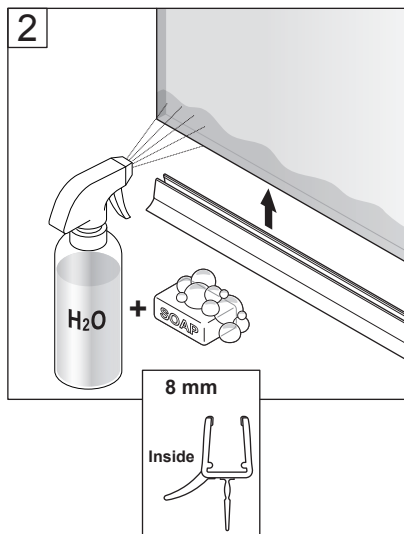

# BADKARSVÄGG

0.5h

Timeless på insidan