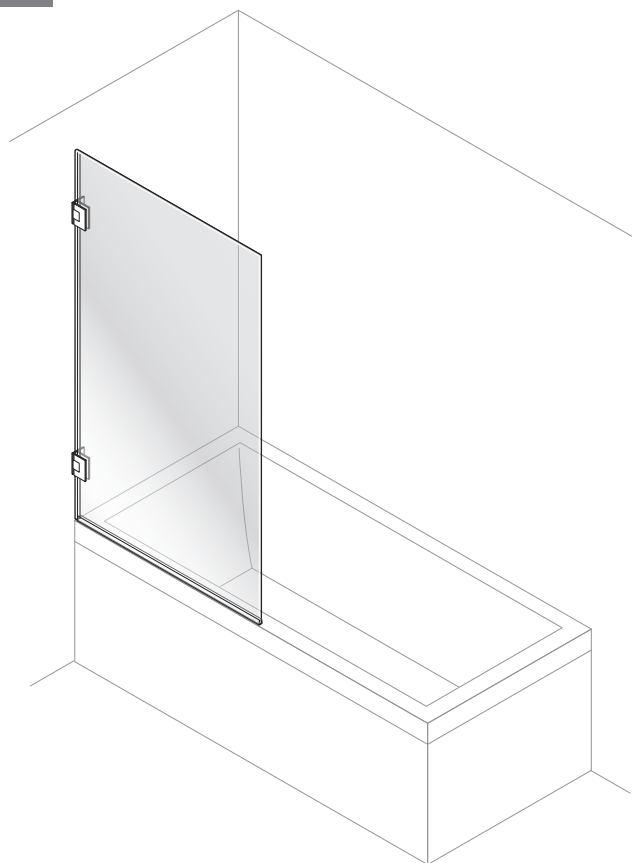

## Luxor

BADKARSVÄGG

Monteringsanvisning

# BADKARSVÄGG

0.5h

Timeless på insidan