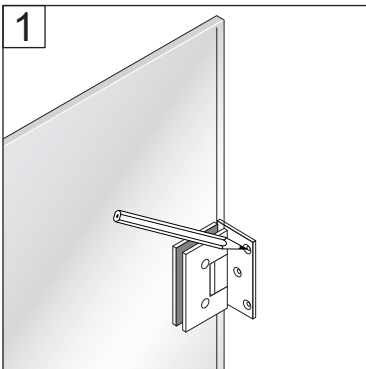

## Luxor

BADKARSVÄGG

Monteringsanvisning

# BADKARSVÄGG

0.5h

Timeless på insidan