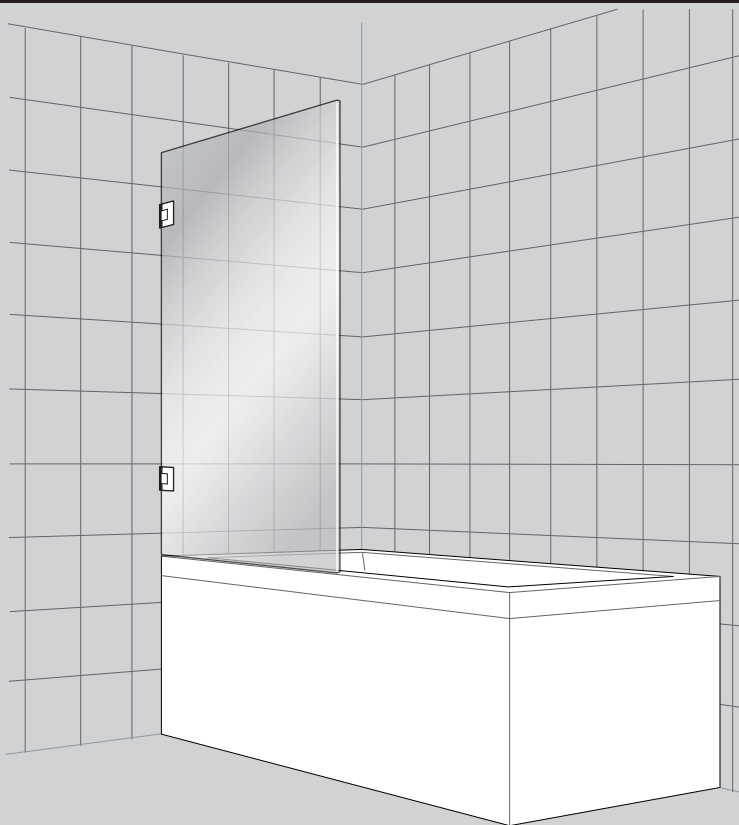

## Luxor

BADKARSVÄGG

Monteringsanvisning

# BADKARSVÄGG

0.5h

Timeless på insidan