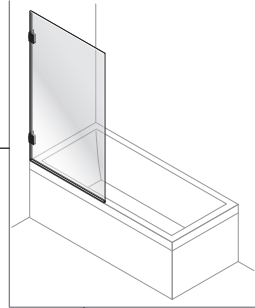

# BADKARSVÄGG

0.5h

Timeless på insidan