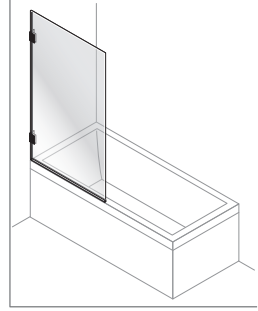

## Luxor

BADKARSVÄGG

Monteringsanvisning

# BADKARSVÄGG

0.5h

Timeless på insidan