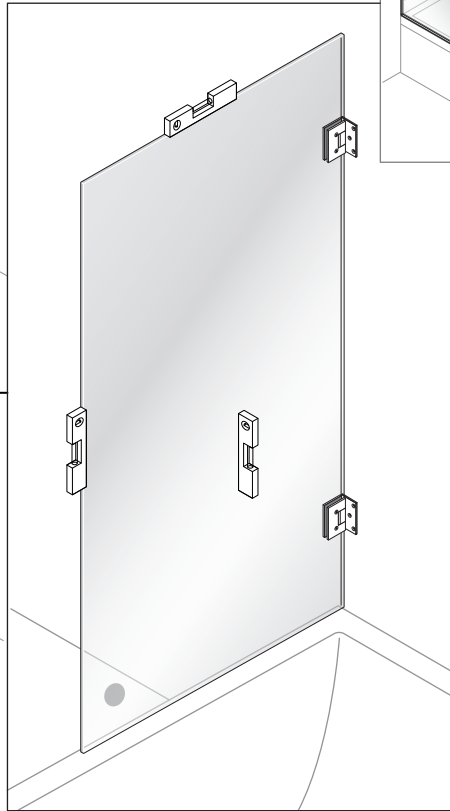

## Luxor

BADKARSVÄGG

Monteringsanvisning

# BADKARSVÄGG

0.5h

Timeless på insidan