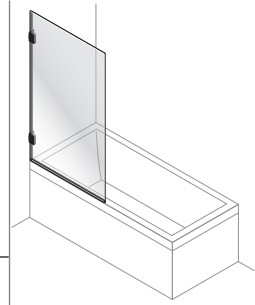

# BADKARSVÄGG

0.5h

Timeless på insidan