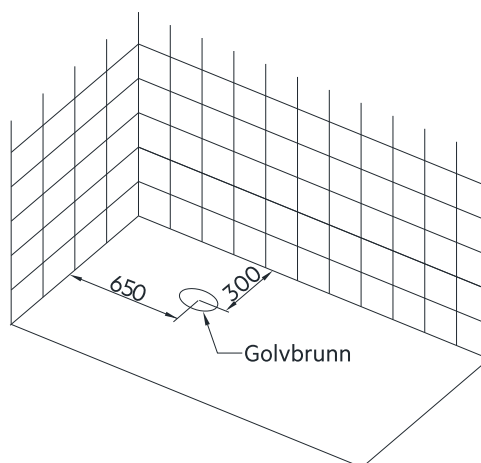

1. Placera badkaret där det ska stå, justera sedan benen så att badkaret hamnar i vågrätt position
2. Anslut utloppsröret från badkaret till golvbrunnen

Måttangivelser badkar

Måttangivelser golv

**Storlek: 1 500 x 720 x 560 mm**