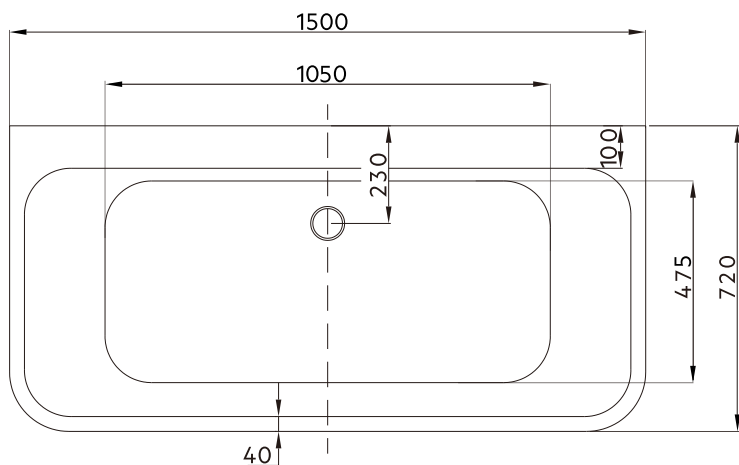

1. Placera badkaret där det ska stå, justera sedan benen så att badkaret hamnar i vågrätt position
2. Anslut utloppsröret från badkaret till golvbrunnen

Måttangivelser badkar

Måttangivelser golv

**Storlek: 1 500 x 720 x 560 mm**