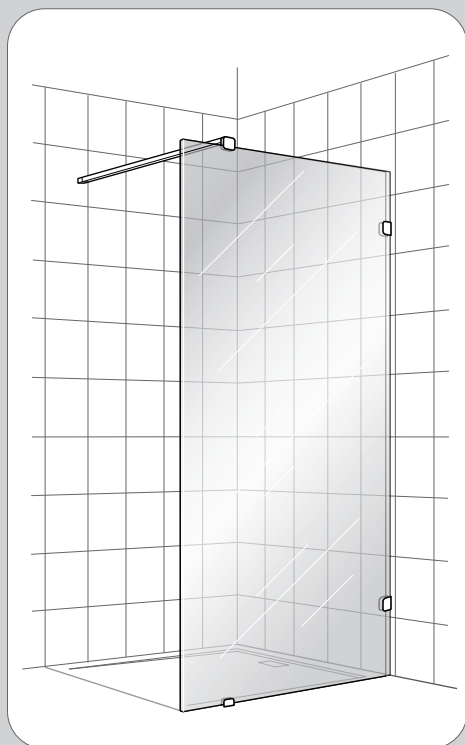

## Luxor

SKÄRMVÄGG

Monteringsanvisning

# SKÄRMVÄGG

1h

!   
Timeless på insidan 

1

2

X 2

3

\*  
Ø 4 mm  
mini

X 2

SILICONE

OR

3

X 2

GLUE

24 H

SILICONE