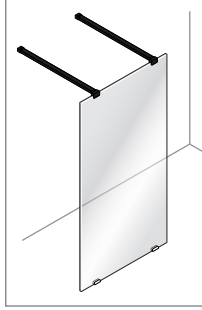

## Luxor

SKÄRMVÄGG

Monteringsanvisning

# SKÄRMVÄGG

1h

!   
Timeless på insidan 

1

2

X 2

3

\*  
Ø 4 mm  
mini

X 2

SILICONE

OR

3

X 2

GLUE

24 H

SILICONE