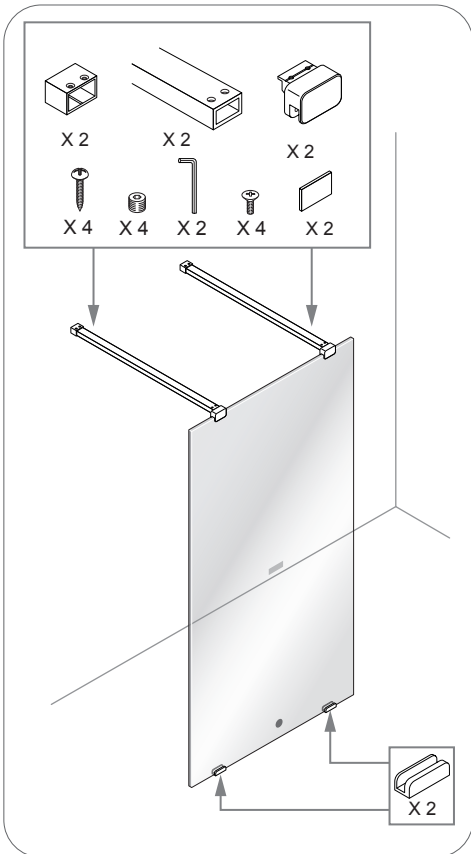

## Luxor

SKÄRMVÄGG

Monteringsanvisning

# SKÄRMVÄGG

1h

!   
Timeless på insidan 

1

2

X 2

3

\*  
Ø 4 mm  
mini