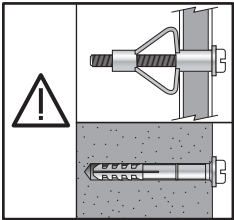

# SKÄRMVÄGG

1h

!   
Timeless på insidan 

1

2

X 2

3

\*  
Ø 4 mm  
mini

X 2

SILICONE

OR

3

X 2

GLUE

24 H

SILICONE