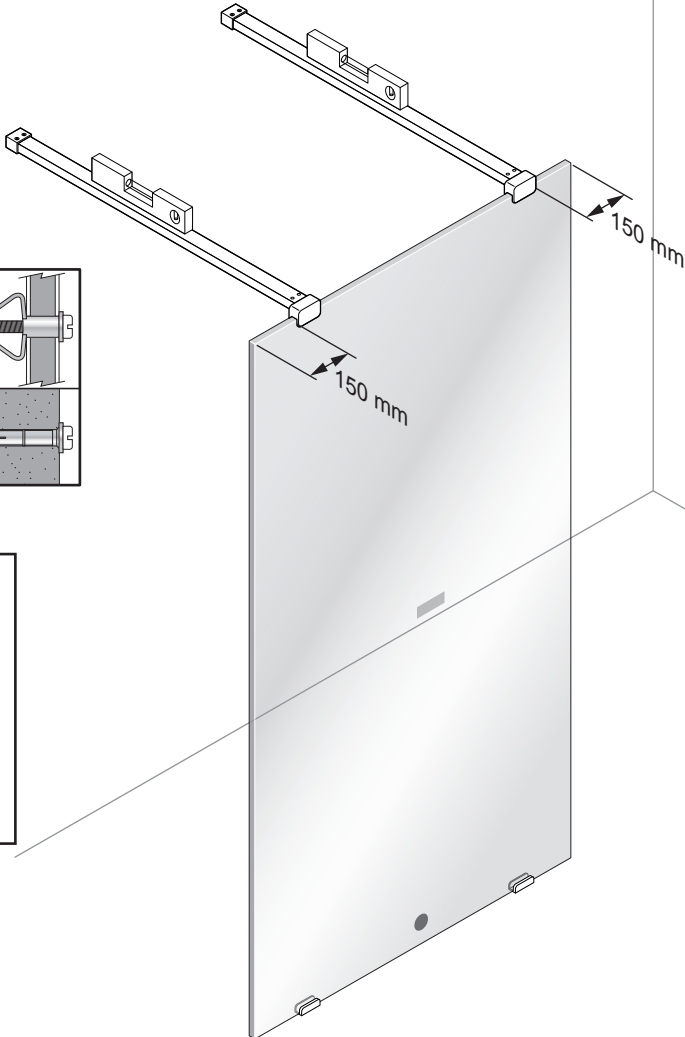

## Luxor

SKÄRMVÄGG

Monteringsanvisning

# SKÄRMVÄGG

1h

!   
Timeless på insidan 

1

2

X 2

3

\*  
Ø 4 mm  
mini

X 2

SILICONE

OR

3

X 2

GLUE

24 H

SILICONE