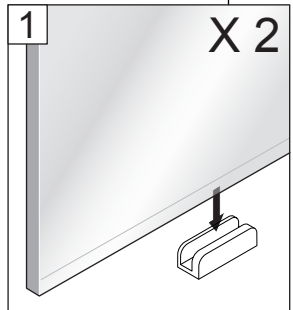

# SKÄRMVÄGG

1h

!   
Timeless på insidan 

1

2

X 2

3

\*  
Ø 4 mm  
mini

X 2

SILICONE

OR

3

X 2

GLUE

24 H

SILICONE