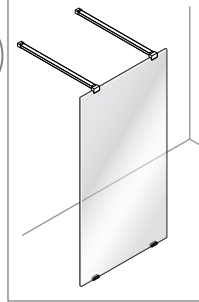

## Luxor

SKÄRMVÄGG

Monteringsanvisning

# SKÄRMVÄGG

1h

!   
Timeless på insidan 

1

2

X 2

3

\*  
Ø 4 mm  
mini

X 2

SILICONE

OR

3

X 2

GLUE

24 H

SILICONE