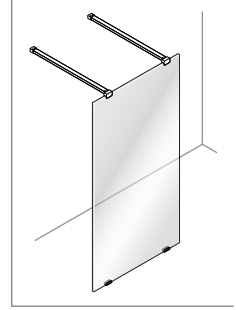

## Luxor

SKÄRMVÄGG

Monteringsanvisning

# SKÄRMVÄGG

1h

!   
Timeless på insidan 

1

2

X 2

3

\*  
Ø 4 mm  
mini

X 2

SILICONE

OR

3

X 2

GLUE

24 H

SILICONE