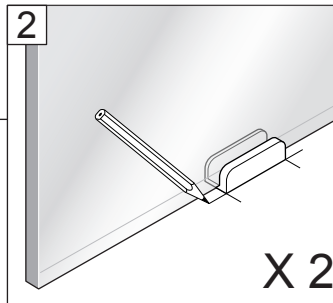

# SKÄRMVÄGG

1h

!   
Timeless på insidan 

1

2

X 2

3

\*  
Ø 4 mm  
mini

X 2

SILICONE

OR

3

X 2

GLUE

24 H

SILICONE