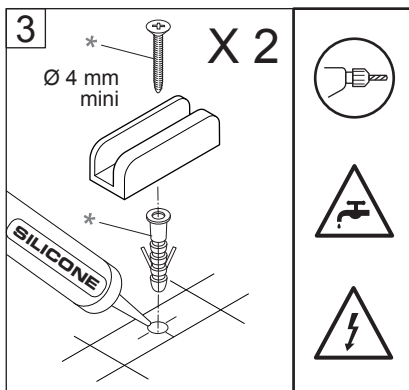

# SKÄRMVÄGG

1h

!   
Timeless på insidan 

1

2

X 2

3

\*  
Ø 4 mm  
mini

X 2

SILICONE

OR

3

X 2

GLUE

24 H

SILICONE