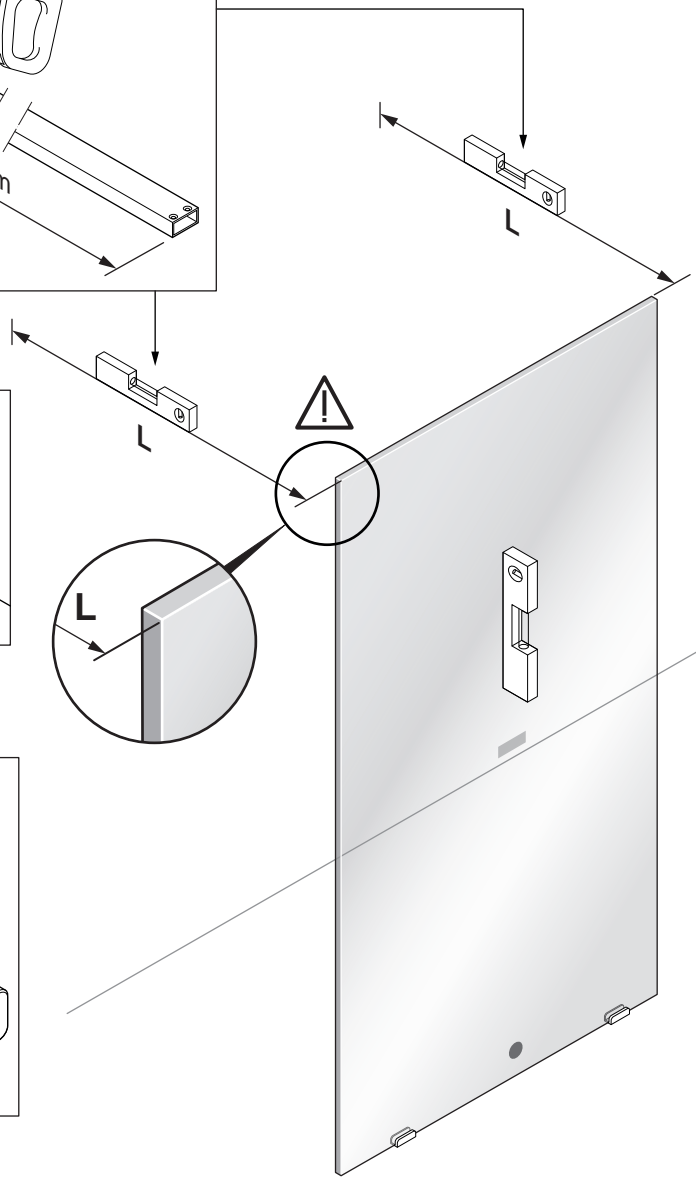

## Luxor

SKÄRMVÄGG

Monteringsanvisning

# SKÄRMVÄGG

1h

!   
Timeless på insidan 

1

2

X 2

3

\*  
Ø 4 mm  
mini

X 2

SILICONE

OR

3

X 2

GLUE

24 H

SILICONE