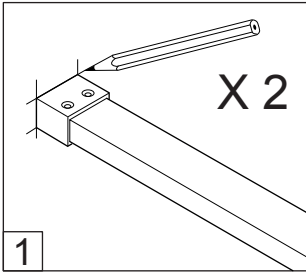

# SKÄRMVÄGG

1h

!   
Timeless på insidan 

1

2

X 2

3

\*  
Ø 4 mm  
mini

X 2

SILICONE

OR

3

X 2

GLUE

24 H

SILICONE