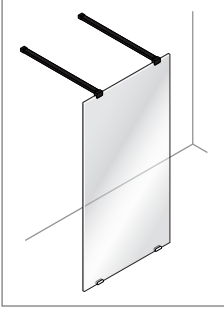

## Luxor

SKÄRMVÄGG

Monteringsanvisning

# SKÄRMVÄGG

1h

!   
Timeless på insidan 

1

2

X 2

3

\*  
Ø 4 mm  
mini

X 2

SILICONE

OR

3

X 2

GLUE

24 H

SILICONE