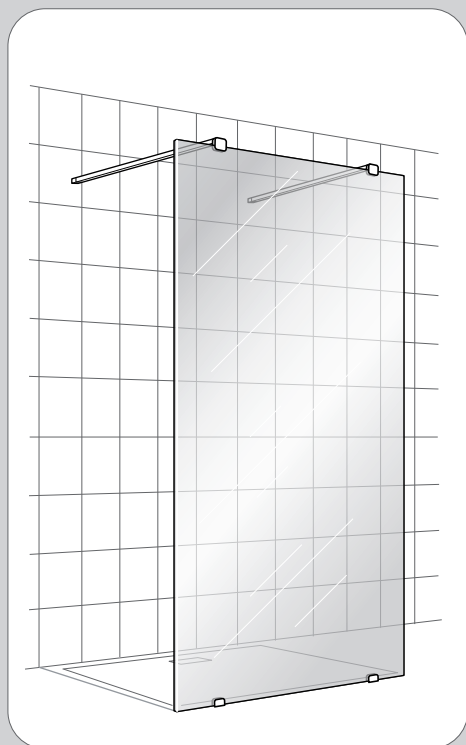

## Luxor

SKÄRMVÄGG

Monteringsanvisning

# SKÄRMVÄGG

1h

!   
Timeless på insidan 

1

2

X 2

3

\*  
Ø 4 mm  
mini

X 2

SILICONE

OR

3

X 2

GLUE

24 H

SILICONE