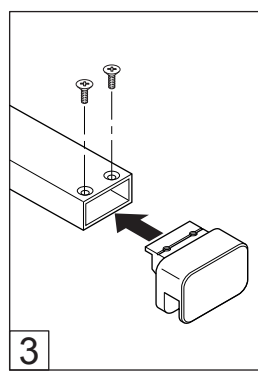

# SKÄRMVÄGG

1h

!   
Timeless på insidan 

1

2

X 2

3

\*  
Ø 4 mm  
mini