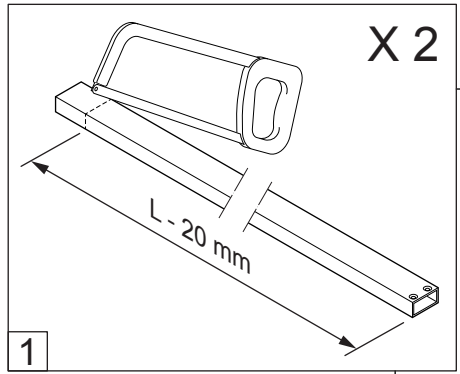

# SKÄRMVÄGG

1h

!   
Timeless på insidan 

1

2

X 2

3

\*  
Ø 4 mm  
mini

X 2

SILICONE

OR

3

X 2

GLUE

24 H

SILICONE