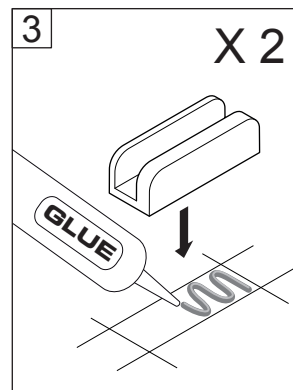

# SKÄRMVÄGG

1h

!   
Timeless på insidan 

1

2

X 2

3

\*  
Ø 4 mm  
mini

X 2

SILICONE

OR

3

X 2

GLUE

24 H

SILICONE