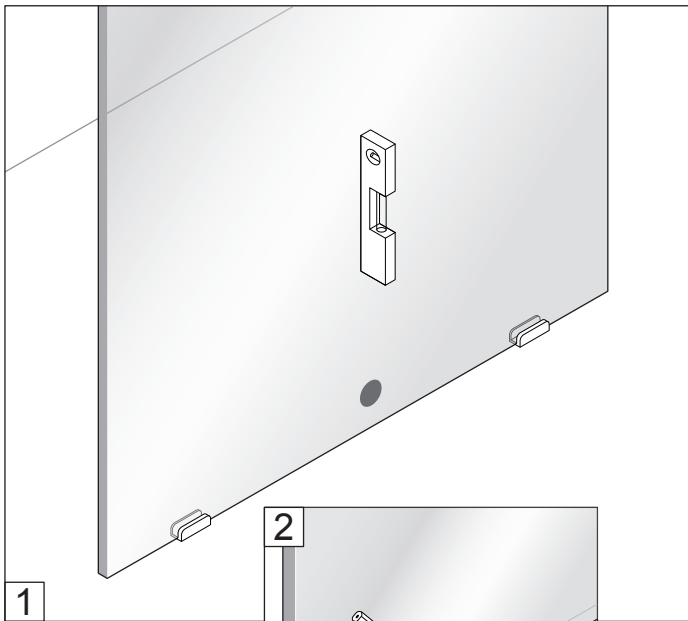

## Luxor

SKÄRMVÄGG

Monteringsanvisning

# SKÄRMVÄGG

1h

!   
Timeless på insidan 

1

2

X 2

3

\*  
Ø 4 mm  
mini

X 2

SILICONE

OR

3

X 2

GLUE

24 H

SILICONE