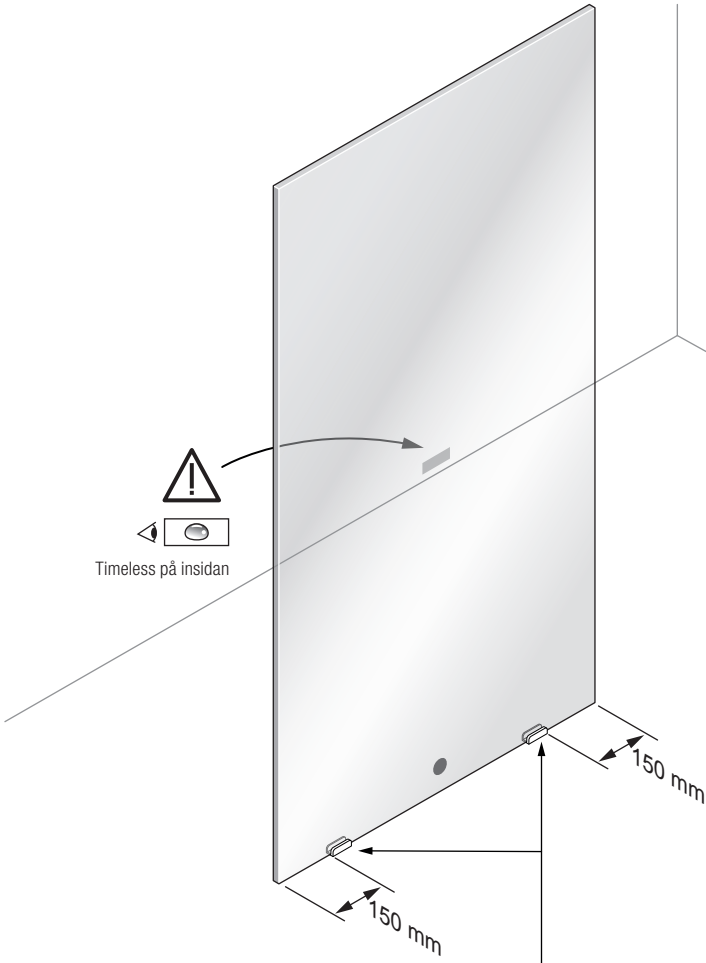

## Luxor

SKÄRMVÄGG

Monteringsanvisning

# SKÄRMVÄGG

1h

!   
Timeless på insidan 

1

2

X 2

3

\*  
Ø 4 mm  
mini