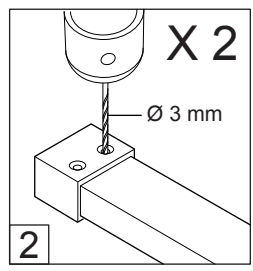

# SKÄRMVÄGG

1h

!   
Timeless på insidan 

1

2

X 2

3

\*  
Ø 4 mm  
mini

X 2

SILICONE

OR

3

X 2

GLUE

24 H

SILICONE