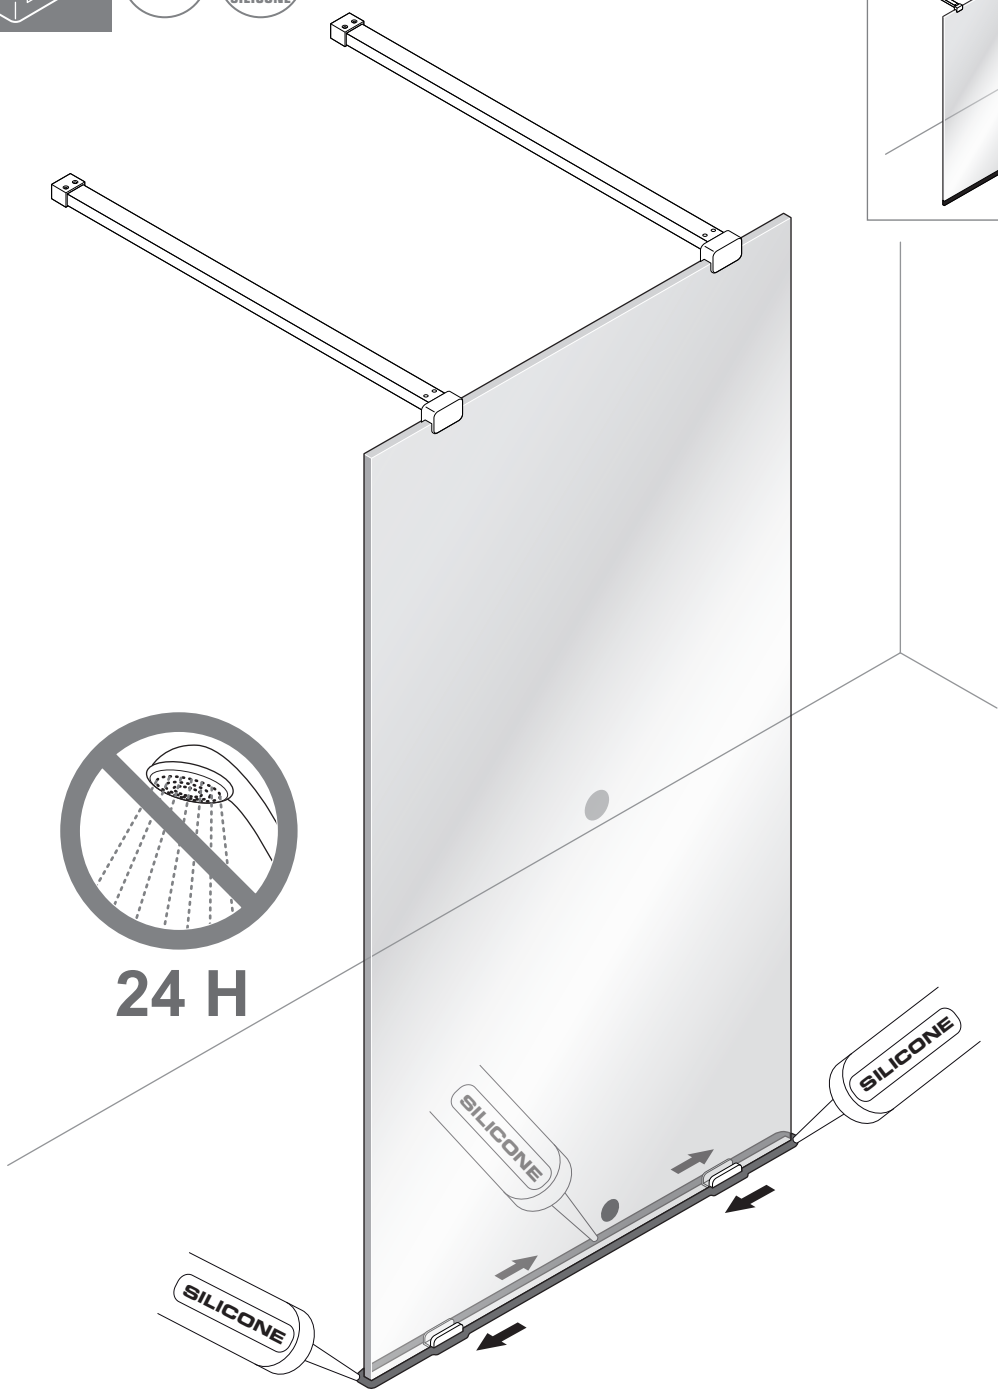

# SKÄRMVÄGG

1h

!   
Timeless på insidan 

1

2

X 2

3

\*  
Ø 4 mm  
mini

X 2

SILICONE

OR

3

X 2

GLUE

24 H

SILICONE