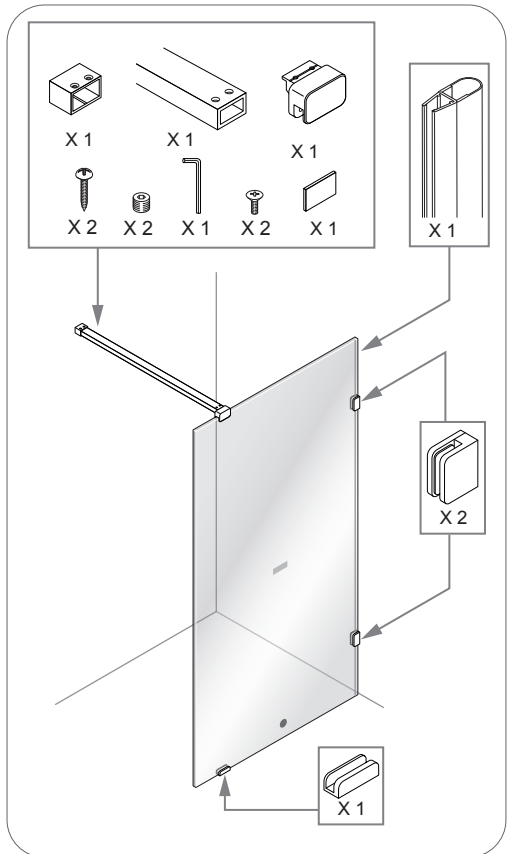

## Luxor

SKÄRMVÄGG

Monteringsanvisning

# SKÄRMVÄGG

1h

!   
Timeless på insidan 

1

2

X 2

3

\*  
Ø 4 mm  
mini