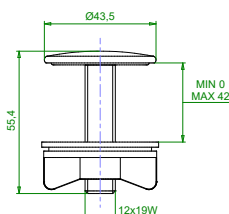

Täckbricka

43 mm med skruvtapp och vingmutter
Art nr 8348023