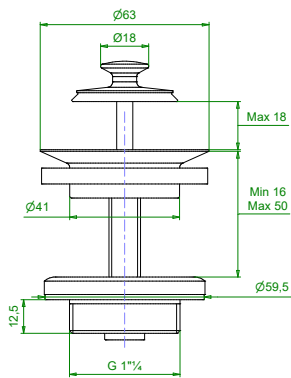

Vippluggventil

Över- och underdel i förkromad mässing
Utv R32
Art nr 8573584