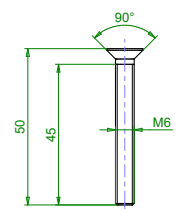

## Täckbricka

43 mm med skruvtapp och vingmutter  
Art nr 8348023