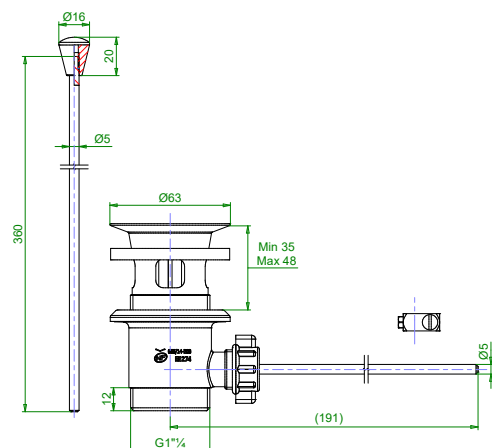

Lyftventil med lyftstång

Överdel i vit porslin och underdel i förkromad mässing
Utv R32
Art nr 8560015