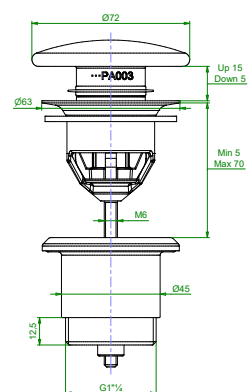

Pop-up ventil

Rund välvd propp, med Easy Clean funktion
Överdel i vit porslin och underdel i förkromad mässing
Utv R32
Art nr 8560000