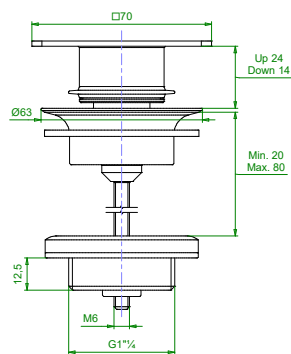

Pop-up ventil

Fyrkantig plan propp
Över- och underdel i förkromad mässing
Utv R32
Art nr 8573577