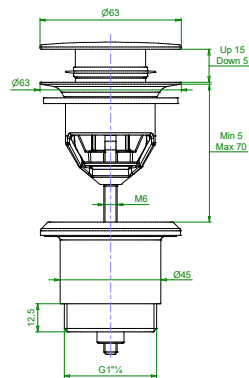

Pop-up ventil

Rund plan propp, med Easy Clean funktion
Över- och underdel i förkromad mässing
Utv R32
Art nr 8559998