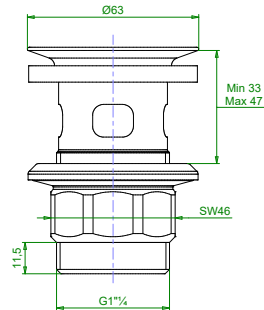

### Vippluggventil

Överdel i förkromad mässing och underdel i plast  
Utv R32  
Art nr 8573574