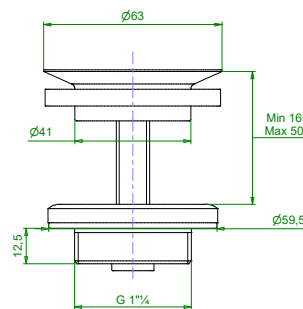

Silventil

Över- och underdel i förkromad mässing
Utv R32
Art nr 8573585