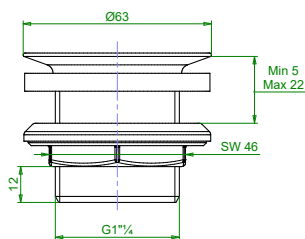

Silventil kort, för utslagsback

Över- och underdel i förkromad mässing

Utv R32

Art nr 8560083