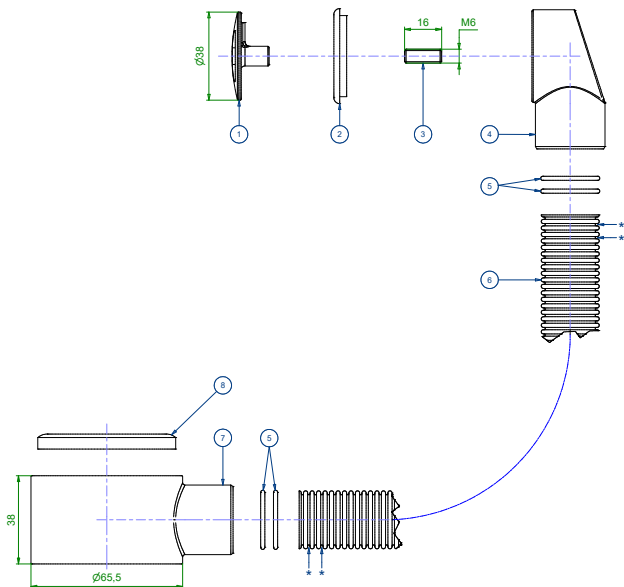

Distansring

För tvättställ, med bräddavlopp
Art nr 8573586