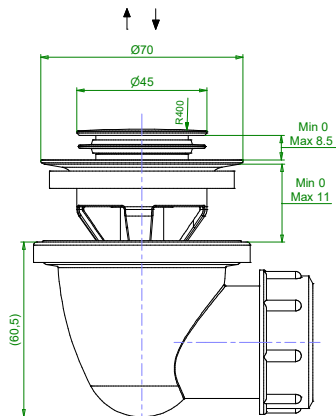

Pop-up ventil

För badkar. Överdel i förkromad, svart eller vit
mässing
Art nr 7319732, 8560103, 8560107

Distansring

För tvättställ, utan bräddavlopp
Förkromad mässing
Art nr 8573587

Täckbricka

43 mm med skruvtapp och vingmutter
Art nr 8348023

Skruv 50 mm

För tunna tvättställ
Art nr 243208

Förkromad ABS
Art nr 8573606