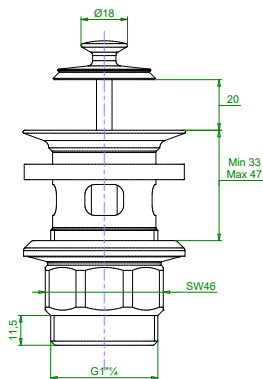

Vippluggventil

Över- och underdel i förkromad mässing
Utv R32
Art nr 8560082