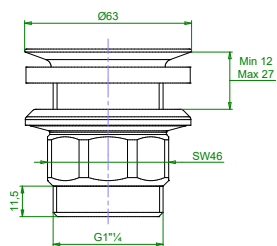

Silventil kort

Över- och underdel i förkromad mässing

Utv R32

Art nr 8560017