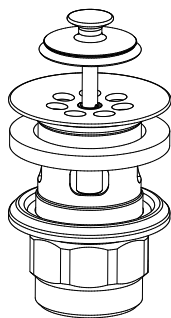

Vippluggventil

Över- och underdel i förkromad mässing
Utv R32
Art nr 8560082