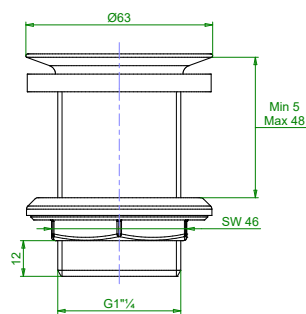

Silventil lång

Över- och underdel i förkromad mässing

Utv R32

Art nr 8560018