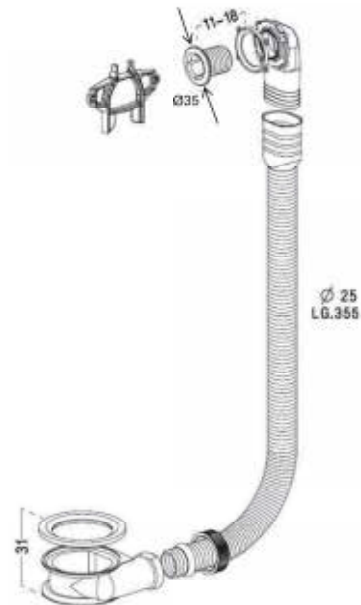

### Lyftventil med lyftstång

Överdel i vit porslin och underdel i förkromad mässing  
Utv R32  
Art nr 8560015

## Distansring

För tvättställ, med bräddavlopp  
Art nr 8573586