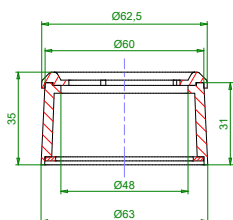

Distansring

För tvättställ, utan bräddavlopp
Förkromad mässing
Art nr 8573587