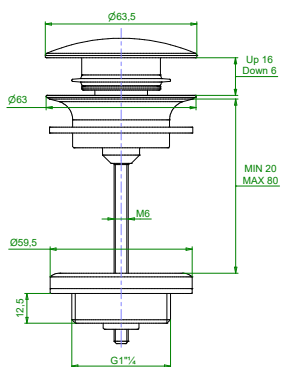

Pop-up ventil

Rund välvd propp
Över- och underdel i förkromad mässing
Utv R32
Art nr 8573578