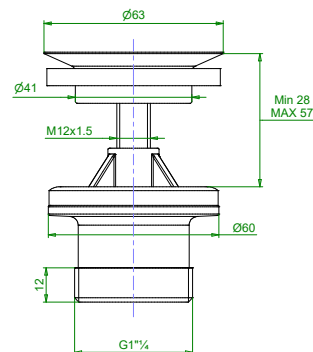

Silventil

Överdel i förkromad mässing och underdel i plast
Utv R32
Art nr 8573582