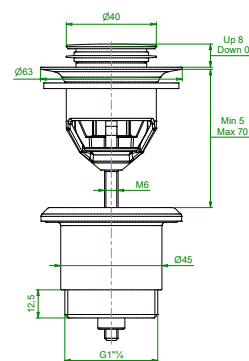

Pop-up ventil

Rund plan minipropp, med Easy Clean funktion.
Överdel i förkromad, svart eller vit mässing. Underdel i förkromad mässing
Utv R32
Art nr 8559999, 8560054, 8560108