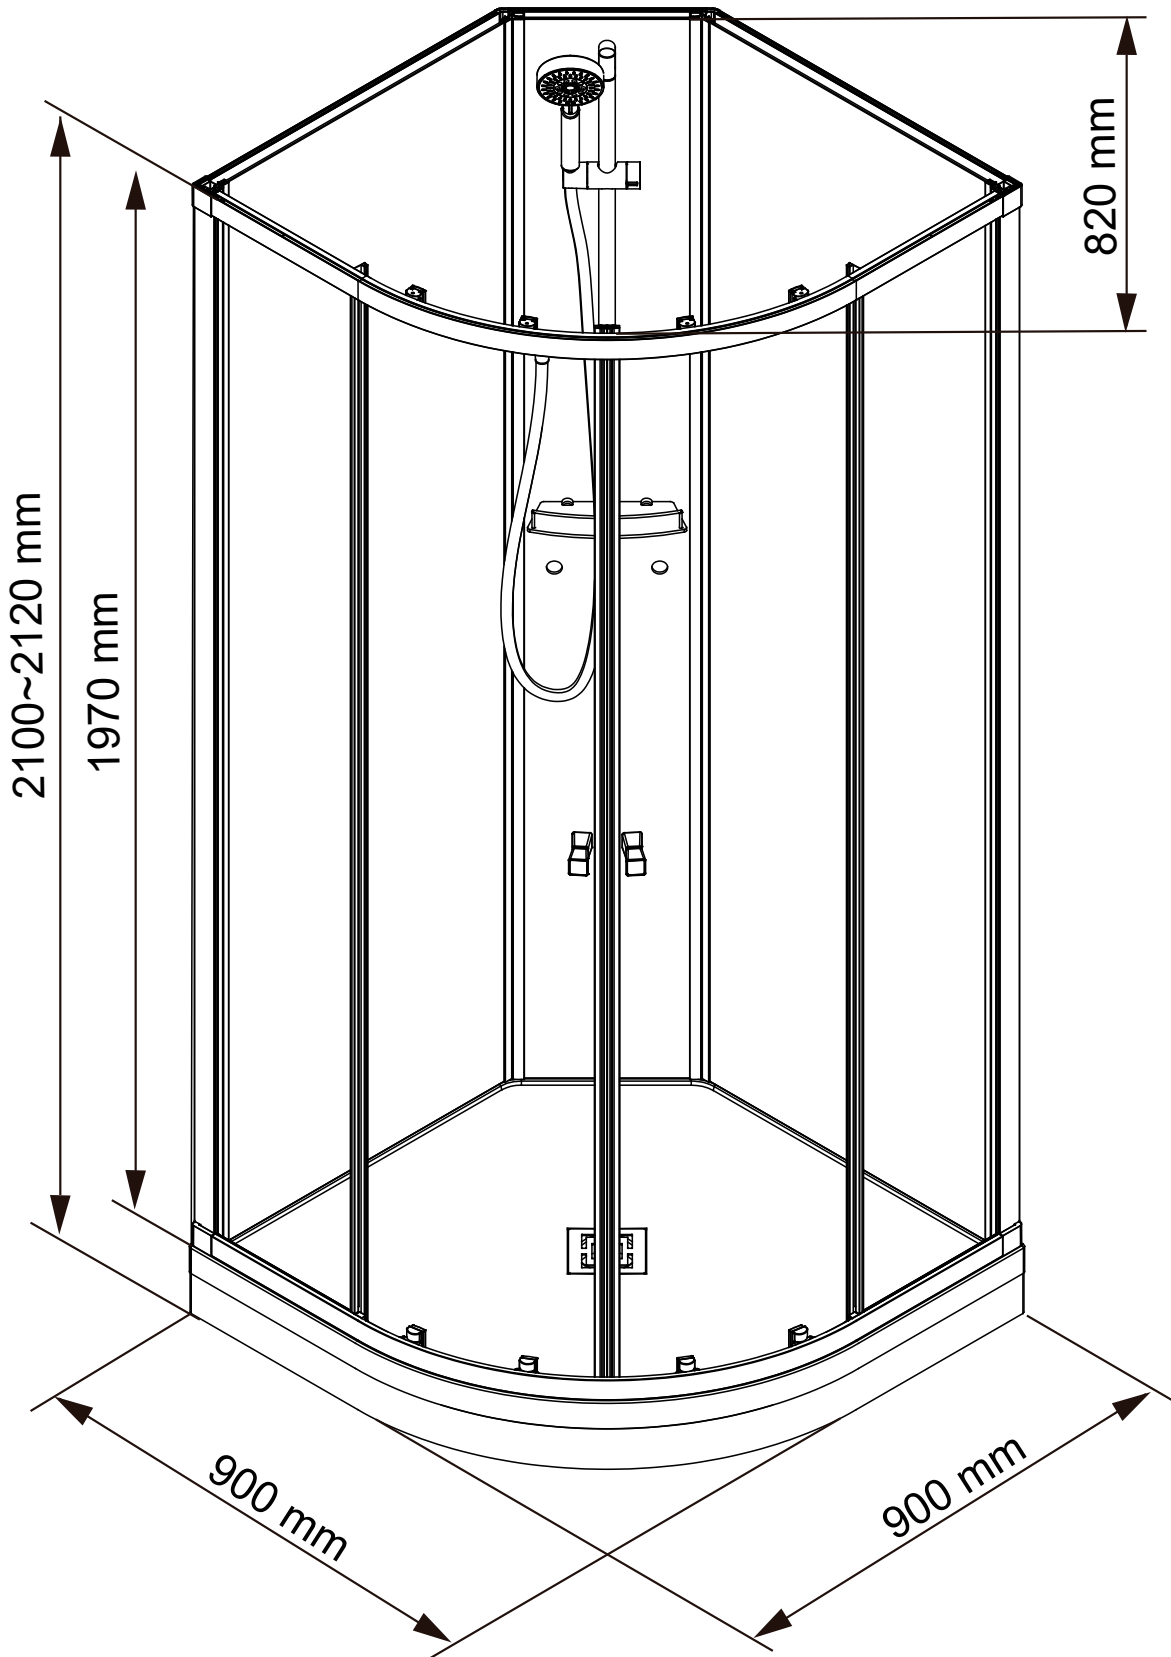

Mått: 800 x 800 x 2 100-2 120 mm  
Art nr 7365842

## Picto Duschkabin 900 x 900

Måttangivelser

Mått: 900 x 900 x 2 100-2 120 mm  
Art nr 7365843

# Alterna

Mått: 900 x 700 x 2 100-2 120 mm  
Art nr 7365087

# Alterna

Mått: 700 x 900 x 2 100-2 120 mm  
Art nr 7365086

Alterna Badrum distribueras av SGDS Gruppen AB  
För teknisk support, kontakta oss på 020-58 30 00 eller [tk@alterna.se](mailto:tk@alterna.se)