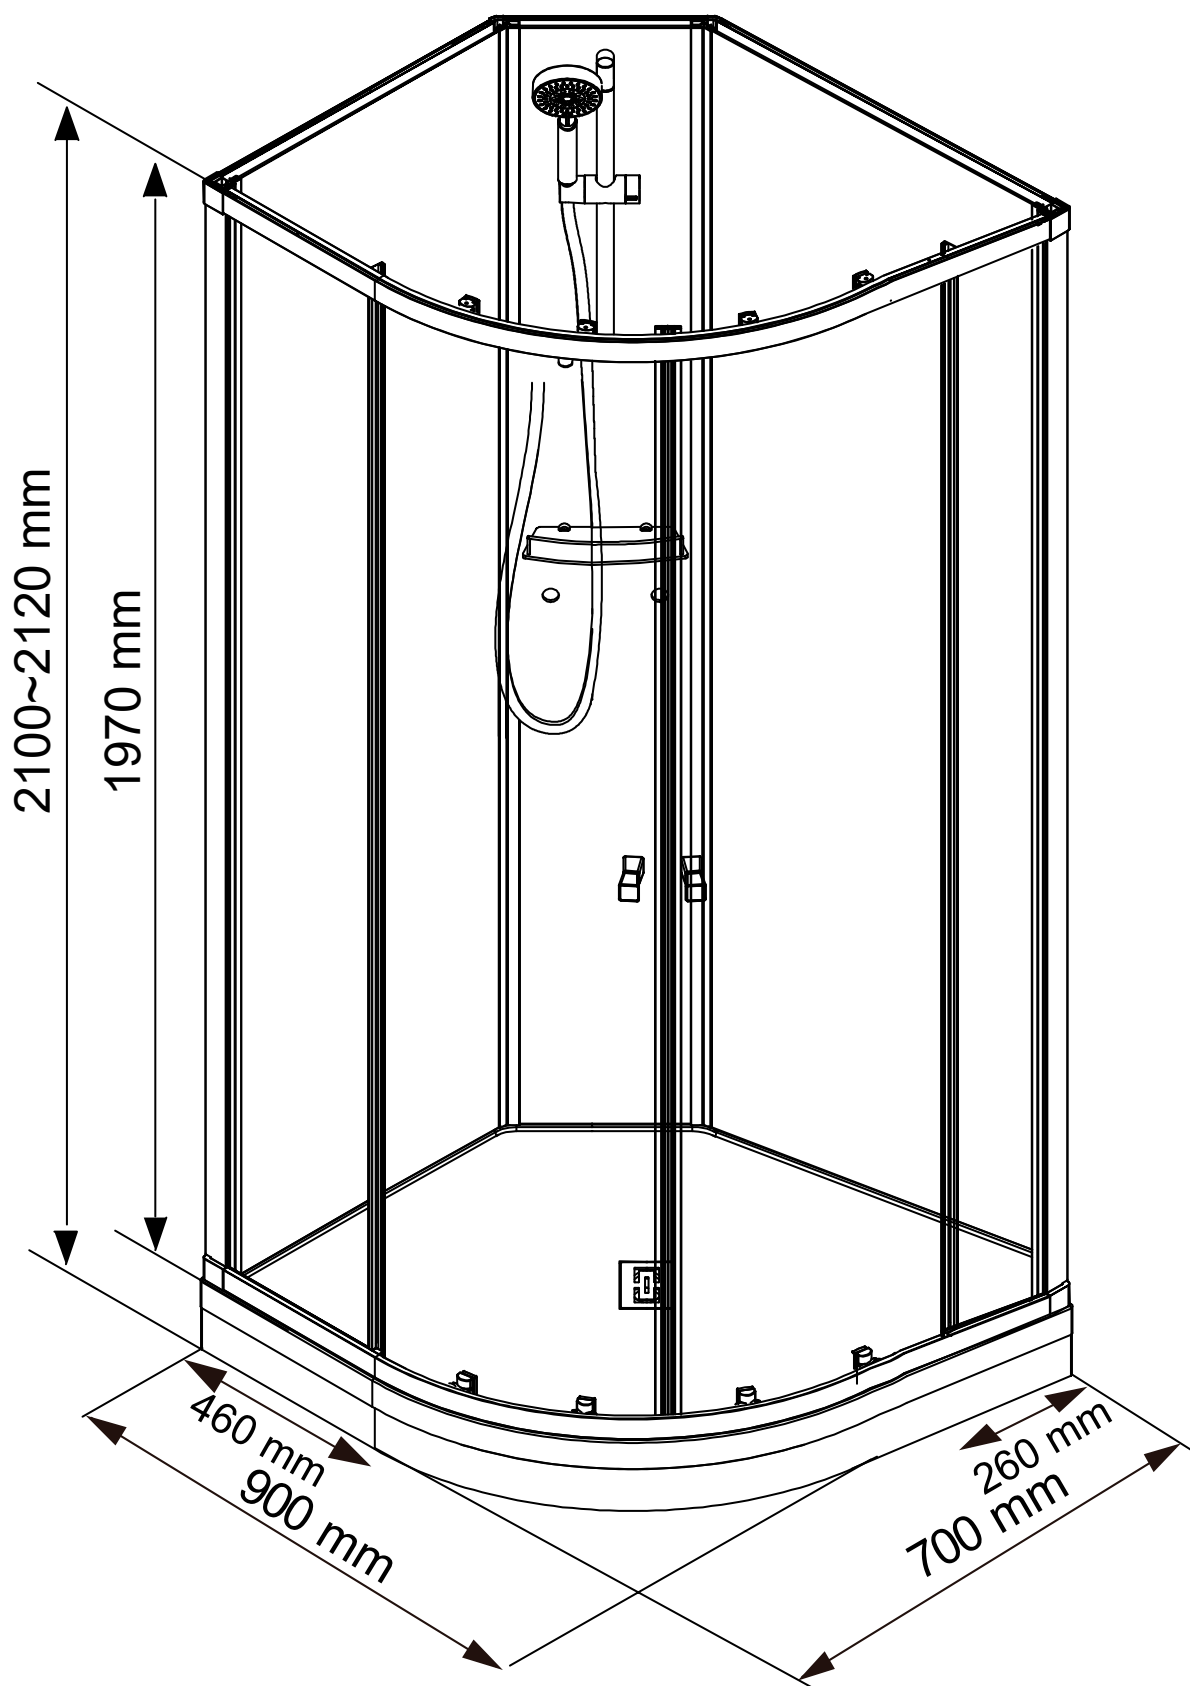

Mått: 800 x 800 x 2 100-2 120 mm  
Art nr 7365842

## Picto Duschkabin 900 x 900

Måttangivelser

Mått: 900 x 900 x 2 100-2 120 mm  
Art nr 7365843

# Alterna

Mått: 900 x 700 x 2 100-2 120 mm  
Art nr 7365087