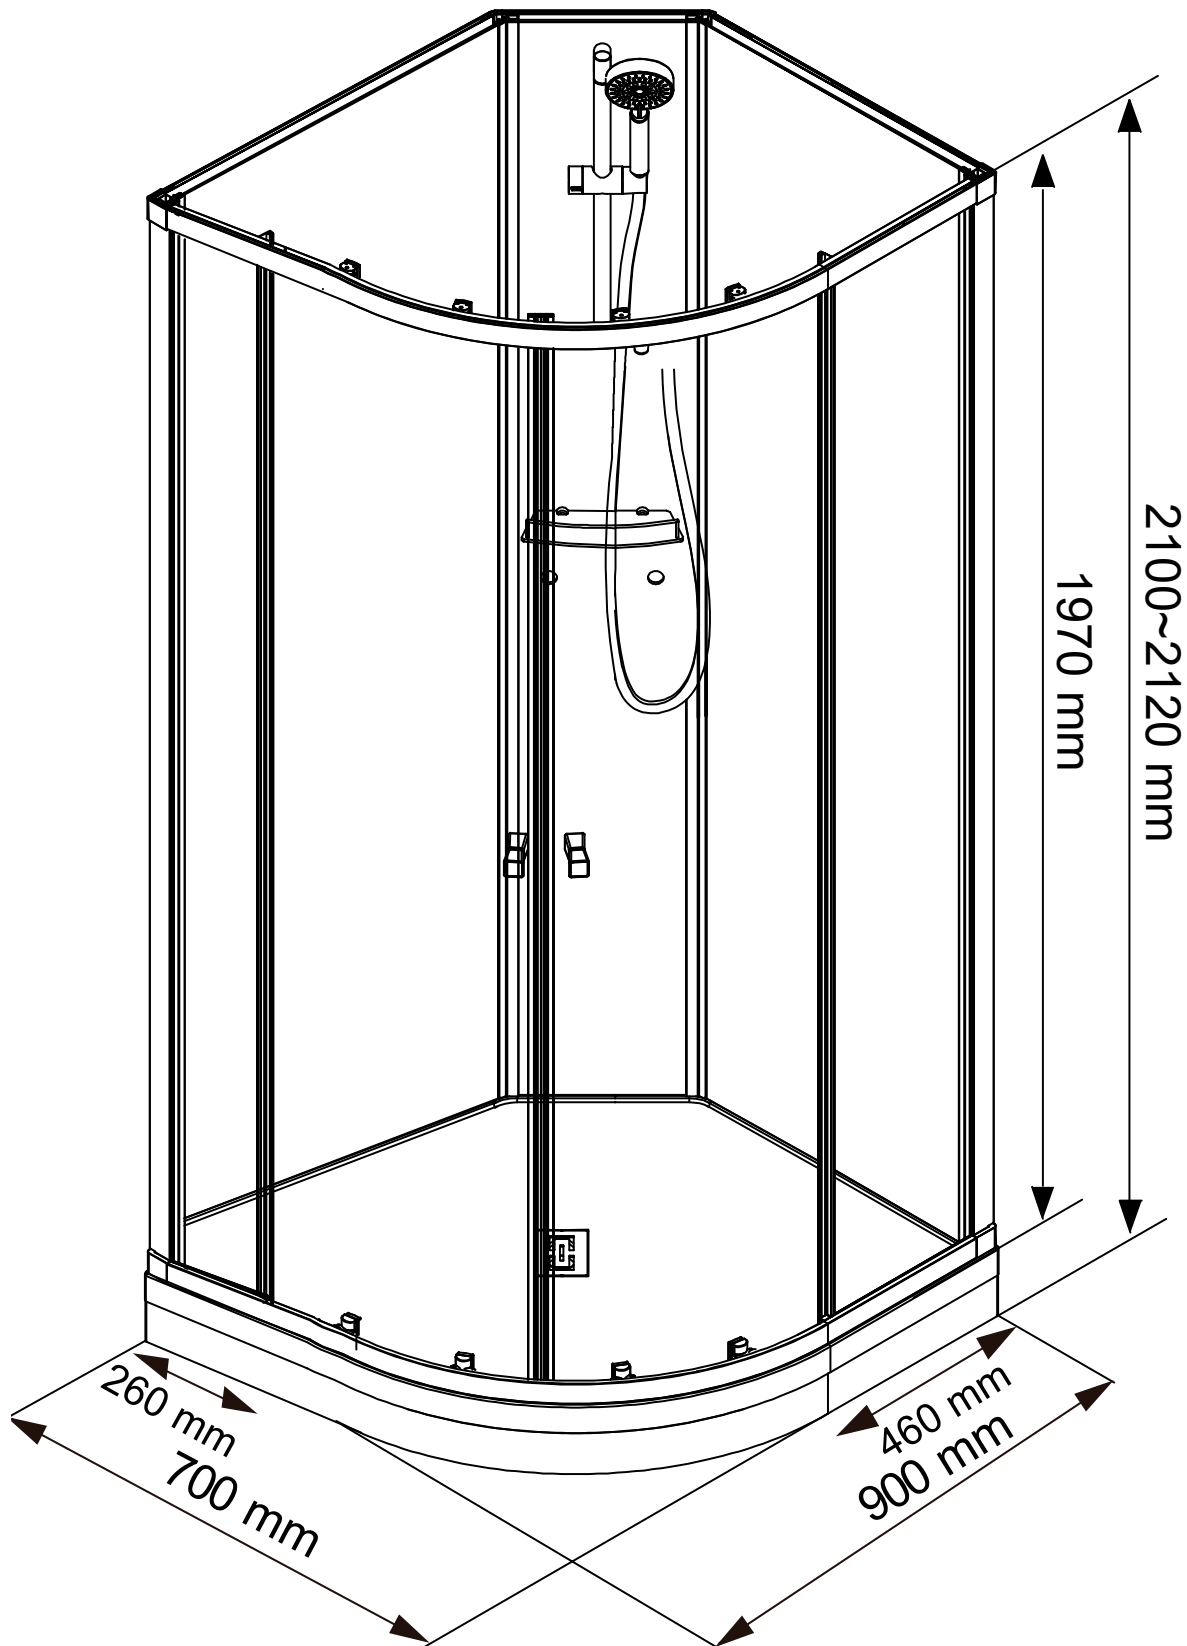

Alterna

Mått: 700 x 900 x 2 100-2 120 mm
Art nr 7365086

Alterna Badrum distribueras av SGDS Gruppen AB
För teknisk support, kontakta oss på 020-58 30 00 eller tk@alterna.se