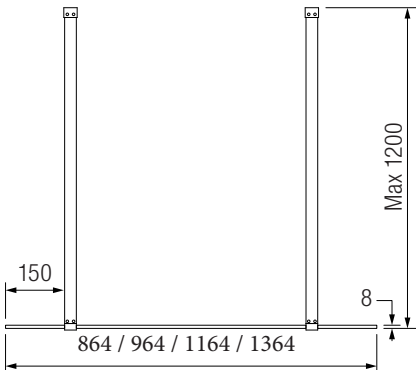

Alternā

Luxor

SKÄRMVÄGG

Måttangivelser

Alternā

Luxor

SKÄRMVÄGG

Måttangivelser