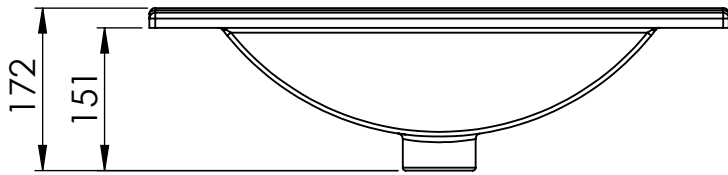

Alterna

Ariella Tvättställ 60

Måttangivelser

Ariella Tvättställ 60 porslin, vit

Art nr 7780649