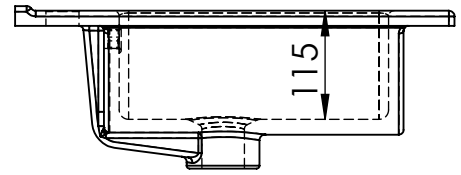

Alterna

Ariella Tvättställ 60

Måttangivelser

Ariella Tvättställ 60 porslin, vit

Art nr 7780649