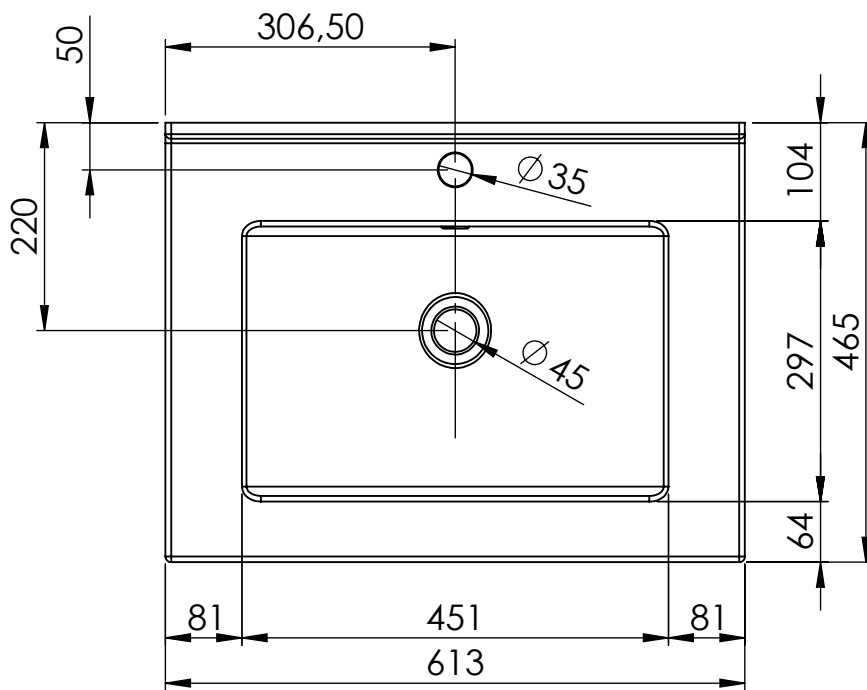

Alterna

Ariella Tvättställ 60

Måttangivelser

Ariella Tvättställ 60 porslin, vit

Art nr 7780649