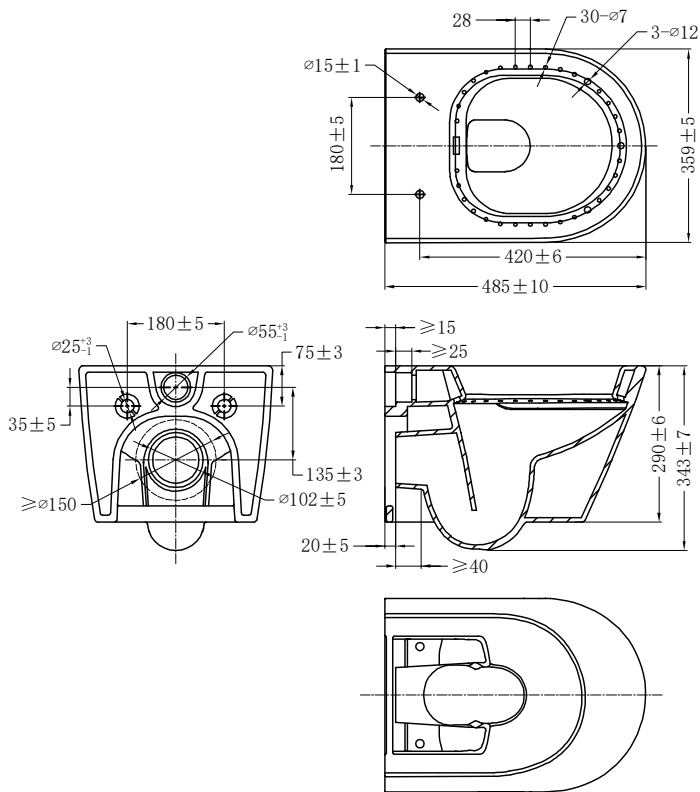

Opus Compact, vägghängd WC

Art nr 785 68 77

Obs! Sits ingår ej. Rekommenderad sits: art nr 792 18 97

Opus Compact WC-sits

Vit

Art nr 792 18 97