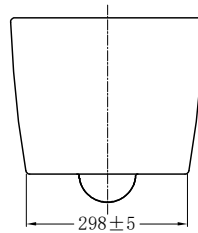

Art nr 785 68 85

Obs! Sits ingår ej. Rekommenderad sits: art nr 792 18 98
alternativt art nr 792 18 99

Opus Classic WC-sits

Vit

Art nr 792 18 98

Opus Classic Slim WC-sits

Vit

Art nr 792 18 99