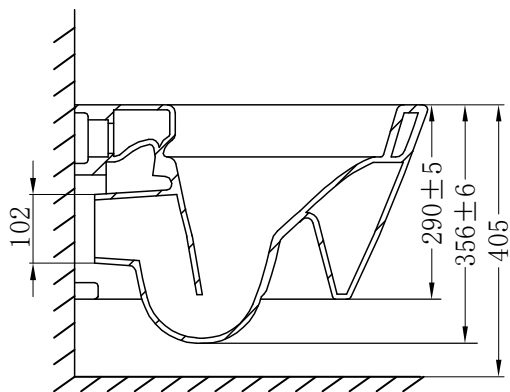

Alternna

Opus vägghängd WC
Måttangivelser

Opus Classic, vägghängd WC

Art nr 785 68 78

Obs! Sits ingår ej. Rekommenderad sits: art nr 792 18 98
alternativt art nr 792 18 99

Opus Classic Smart, vägghängd WC

Vit