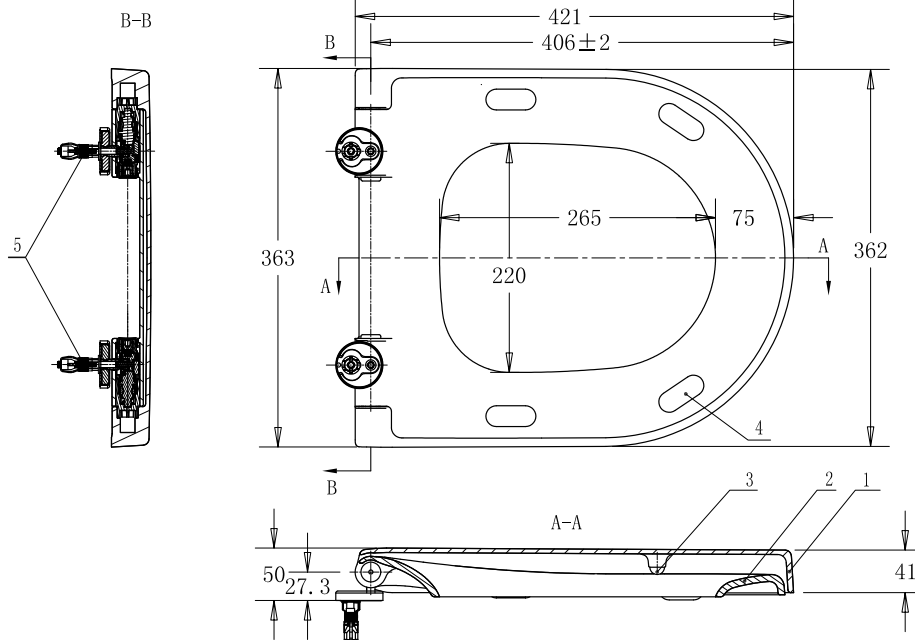

Opus Compact, vägghängd WC

Art nr 785 68 77

Obs! Sits ingår ej. Rekommenderad sits: art nr 792 18 97

Opus Compact WC-sits

Vit

Art nr 792 18 97