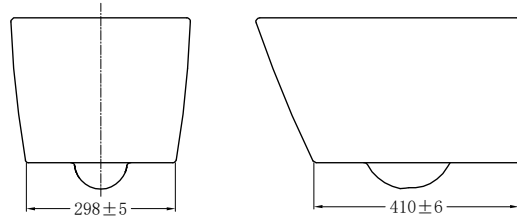

Alternna

Opus vägghängd WC
Måttangivelser

Opus Classic, vägghängd WC

Art nr 785 68 78

Obs! Sits ingår ej. Rekommenderad sits: art nr 792 18 98
alternativt art nr 792 18 99

Opus Classic Smart, vägghängd WC

Vit