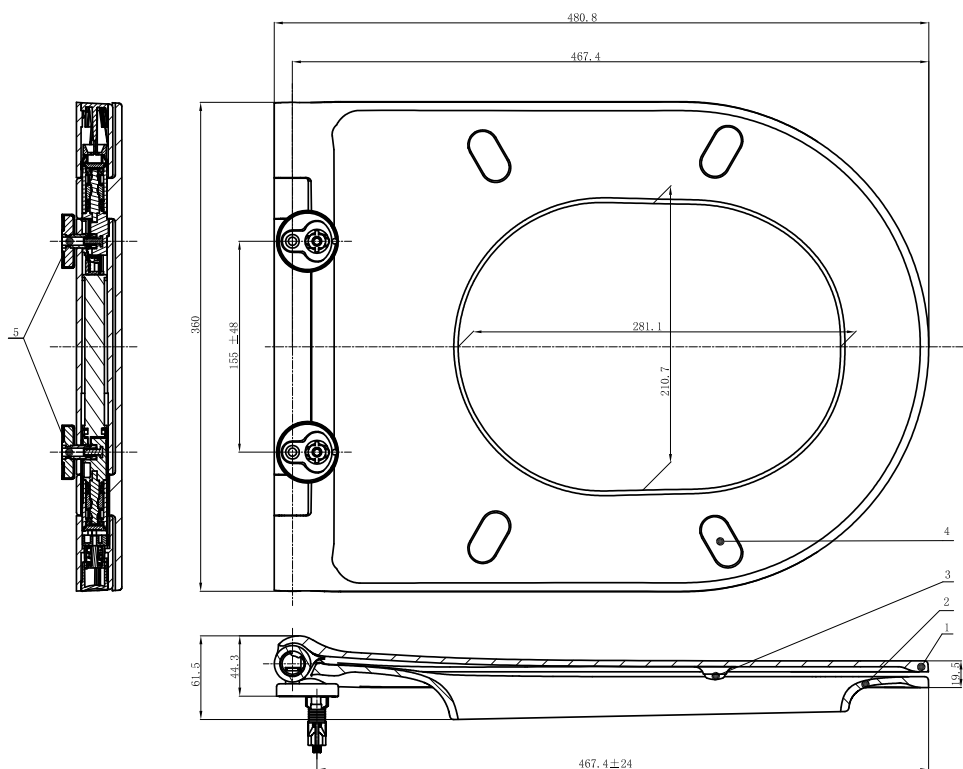

Opus Classic Slim WC-sits

Vit

Art nr 792 18 99