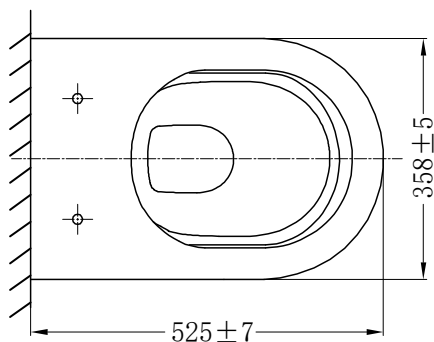

Alternna

Opus vägghängd WC
Måttangivelser

Opus Classic, vägghängd WC

Art nr 785 68 78

Obs! Sits ingår ej. Rekommenderad sits: art nr 792 18 98
alternativt art nr 792 18 99

Opus Classic Smart, vägghängd WC

Vit