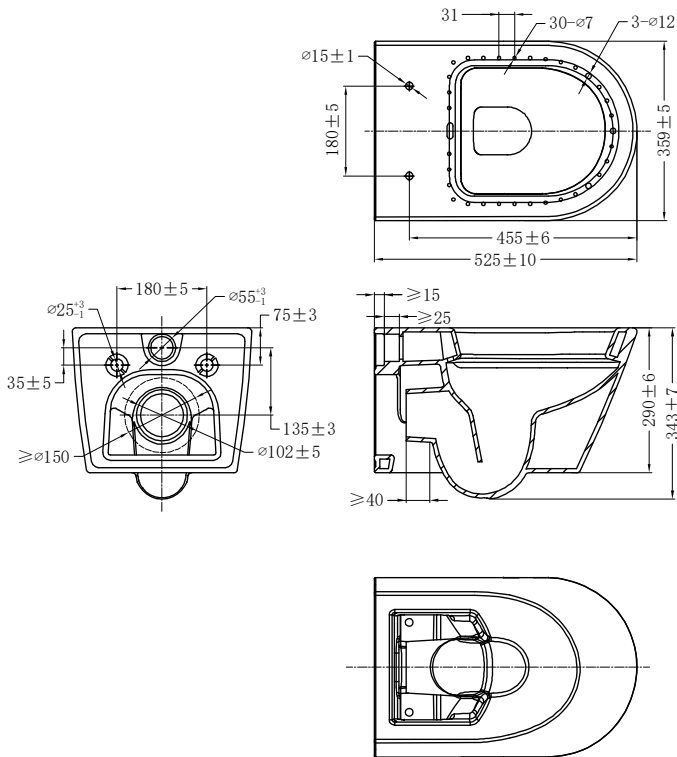

Alternna

Opus vägghängd WC
Måttangivelser

Opus Classic, vägghängd WC

Art nr 785 68 78

Obs! Sits ingår ej. Rekommenderad sits: art nr 792 18 98
alternativt art nr 792 18 99

Opus Classic Smart, vägghängd WC

Vit