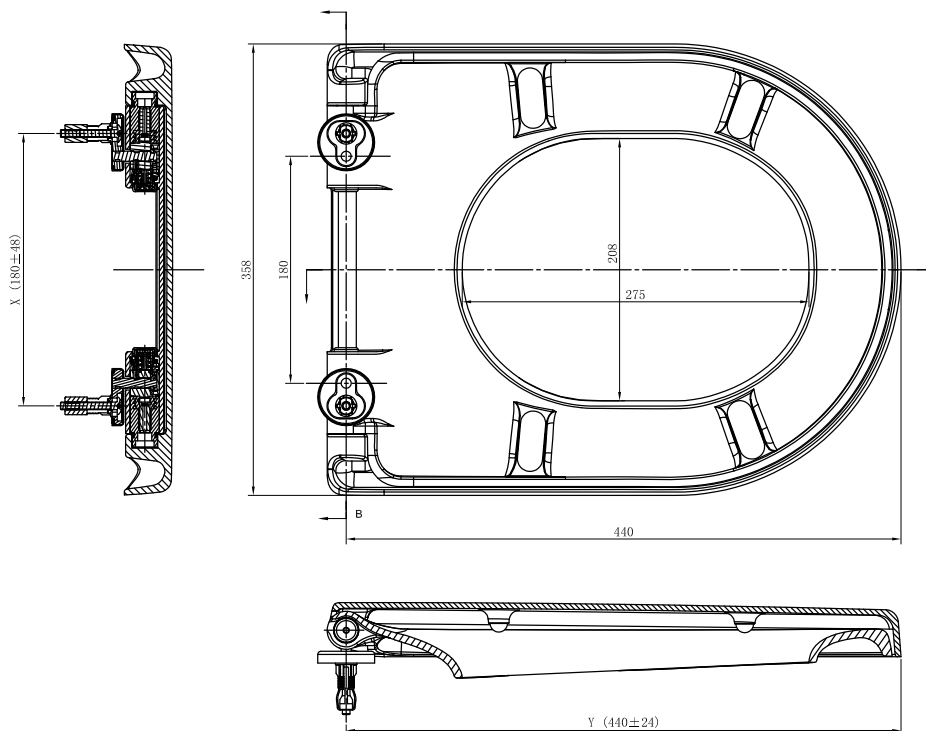

Alternna

Opus vägghängd WC
Måttangivelser

Opus Classic, vägghängd WC

Art nr 785 68 78

Obs! Sits ingår ej. Rekommenderad sits: art nr 792 18 98
alternativt art nr 792 18 99

Opus Classic Smart, vägghängd WC

Vit

Art nr 785 68 85

Obs! Sits ingår ej. Rekommenderad sits: art nr 792 18 98
alternativt art nr 792 18 99

Opus Classic WC-sits

Vit

Art nr 792 18 98

Opus Classic Slim WC-sits

Vit

Art nr 792 18 99

Opus Compact, vägghängd WC

Art nr 785 68 77

Obs! Sits ingår ej. Rekommenderad sits: art nr 792 18 97

Opus Compact WC-sits

Vit

Art nr 792 18 97