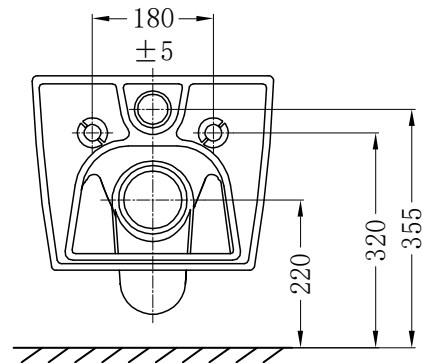

Alternna

Opus vägghängd WC
Måttangivelser

Opus Classic, vägghängd WC

Art nr 785 68 78

Obs! Sits ingår ej. Rekommenderad sits: art nr 792 18 98
alternativt art nr 792 18 99

Opus Classic Smart, vägghängd WC

Vit