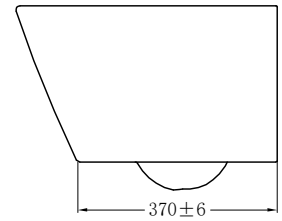

Art nr 785 68 85

Obs! Sits ingår ej. Rekommenderad sits: art nr 792 18 98
alternativt art nr 792 18 99

Opus Classic WC-sits

Vit

Art nr 792 18 98

Opus Classic Slim WC-sits

Vit

Art nr 792 18 99