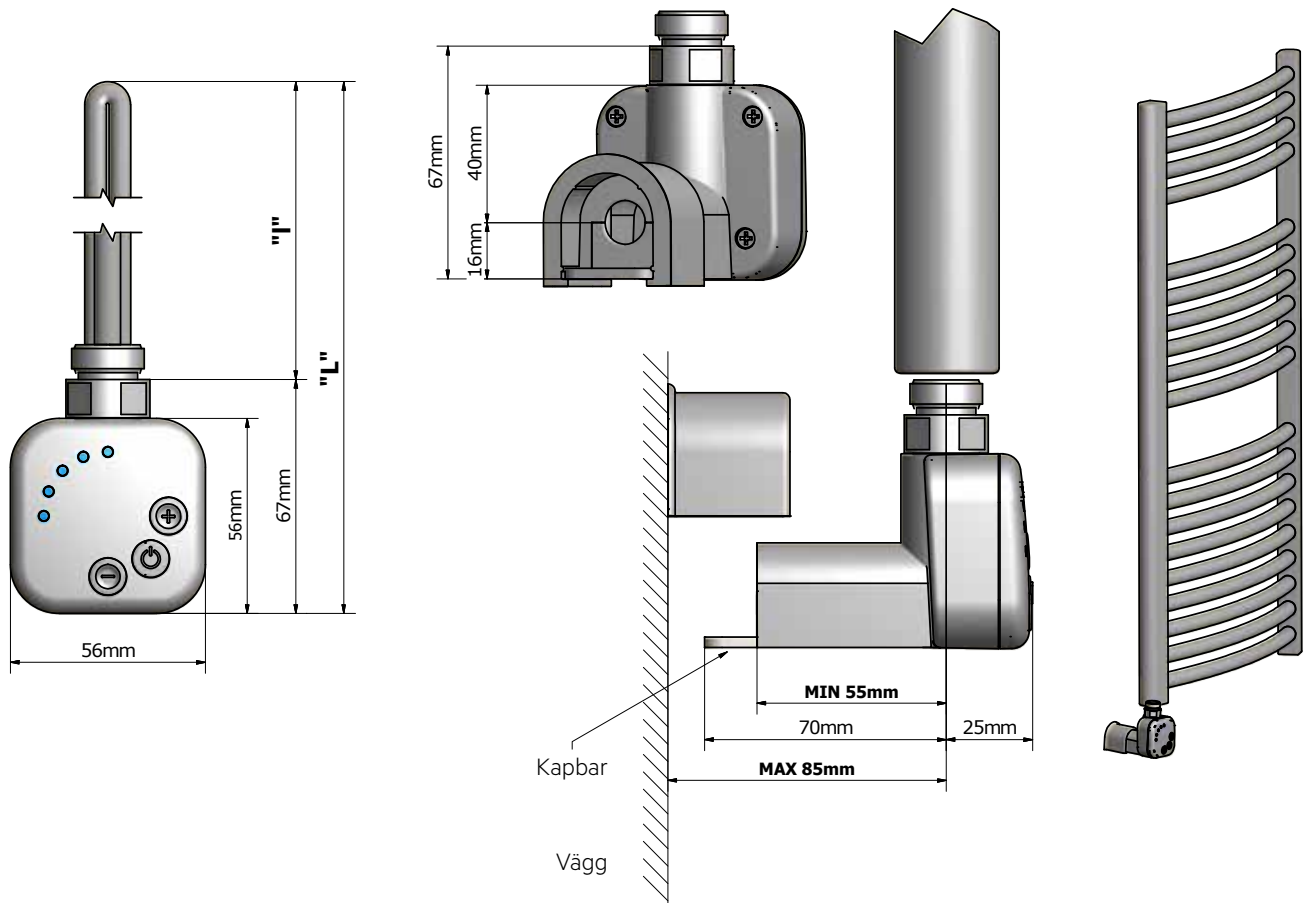

Art nr	Utförande	Längd "I"	Längd "L"
8716505	Krom	295 mm	362 mm

Art nr	Utförande	Längd "I"	Längd "L"
8716508	Krom	295 mm	362 mm