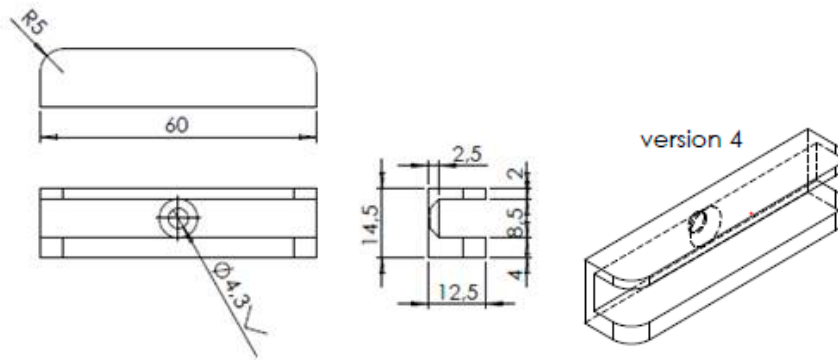

Gångjärn, par till duschhörna och nischdörr

Magnetlist, 2 st, till duschhörna, art nr 7403066

Gummilist 6/8 mm, kapbar till duschhörna och nischdörr, art nr 181022

Gummilist 8/10 mm, kapbar till duschkörna och nischdörr, art nr 181023

Släpplista 6/8 mm, till duschkörna och nischdörr, art nr 181024

Släpplista 8/10 mm, till duschkörna och nischdörr, art nr 181025

Avslutningslist, till nischdörr, art nr 740 30 69

Väggstag 1200 mm

Golfäste, par