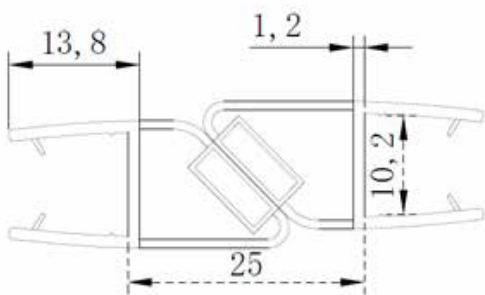

Gångjärn, par till duschhörna och nischdörr

Magnetlist, 2 st, till duschhörna, art nr 7403066

Gummilist 6/8 mm, kapbar till duschhörna och nischdörr, art nr 181022

Gummilist 8/10 mm, kapbar till duschkörna och nischdörr, art nr 181023

Släpplista 6/8 mm, till duschkörna och nischdörr, art nr 181024

Släpplista 8/10 mm, till duschkörna och nischdörr, art nr 181025

Avslutningslist, till nischdörr, art nr 740 30 69

Väggstag 1200 mm

Golfäste, par