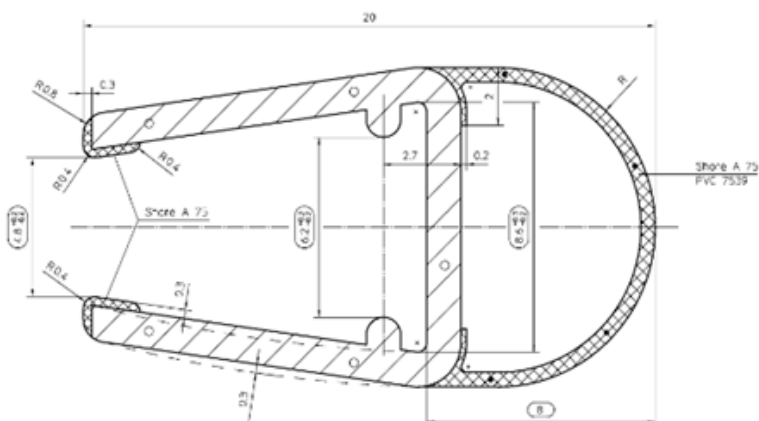

Gångjärn, par till duschhörna och nischdörr

Magnetlist, 2 st, till duschhörna, art nr 7403066

Gummilist 6/8 mm, kapbar till duschhörna och nischdörr, art nr 181022

Gummilist 8/10 mm, kapbar till duschkörna och nischdörr, art nr 181023

Släpplista 6/8 mm, till duschkörna och nischdörr, art nr 181024

Släpplista 8/10 mm, till duschkörna och nischdörr, art nr 181025

Avslutningslist, till nischdörr, art nr 740 30 69

Väggstag 1200 mm

Golfäste, par