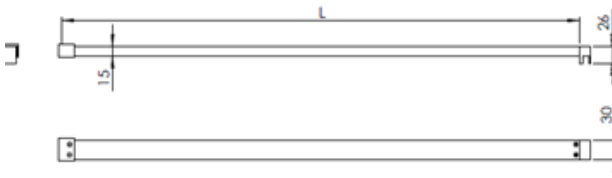

Gångjärn, par till duschhörna och nischdörr

Magnetlist, 2 st, till duschhörna, art nr 7403066

Gummilist 6/8 mm, kapbar till duschhörna och nischdörr, art nr 181022

Gummilist 8/10 mm, kapbar till duschkörna och nischdörr, art nr 181023

Släpplista 6/8 mm, till duschkörna och nischdörr, art nr 181024

Släpplista 8/10 mm, till duschkörna och nischdörr, art nr 181025

Avslutningslist, till nischdörr, art nr 740 30 69

Väggstag 1200 mm

Golfäste, par