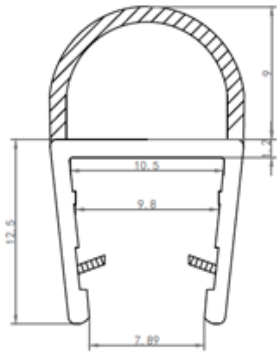

Gångjärn, par till duschhörna och nischdörr

Magnetlist, 2 st, till duschhörna, art nr 7403066

Gummilist 6/8 mm, kapbar till duschhörna och nischdörr, art nr 181022

Gummilist 8/10 mm, kapbar till duschkörna och nischdörr, art nr 181023

Släpplista 6/8 mm, till duschkörna och nischdörr, art nr 181024

Släpplista 8/10 mm, till duschkörna och nischdörr, art nr 181025

Avslutningslist, till nischdörr, art nr 740 30 69

Väggstag 1200 mm

Golfäste, par