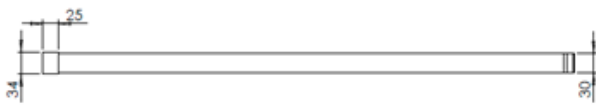

Gångjärn, par till duschhörna och nischdörr

Magnetlist, 2 st, till duschhörna, art nr 7403066

Gummilist 6/8 mm, kapbar till duschhörna och nischdörr, art nr 181022

Gummilist 8/10 mm, kapbar till duschkörna och nischdörr, art nr 181023

Släpplista 6/8 mm, till duschkörna och nischdörr, art nr 181024

Släpplista 8/10 mm, till duschkörna och nischdörr, art nr 181025

Avslutningslist, till nischdörr, art nr 740 30 69

Väggstag 1200 mm

Golfäste, par