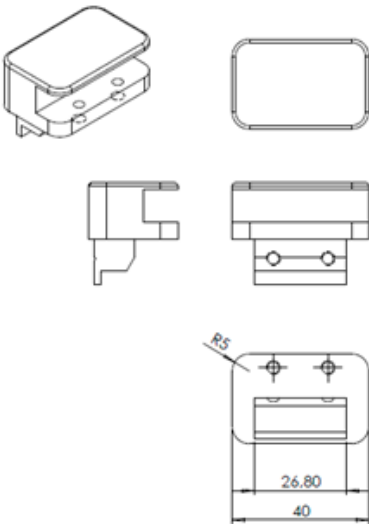

Gångjärn, par till duschhörna och nischdörr

Magnetlist, 2 st, till duschhörna, art nr 7403066

Gummilist 6/8 mm, kapbar till duschhörna och nischdörr, art nr 181022

Gummilist 8/10 mm, kapbar till duschkörna och nischdörr, art nr 181023

Släpplista 6/8 mm, till duschkörna och nischdörr, art nr 181024

Släpplista 8/10 mm, till duschkörna och nischdörr, art nr 181025

Avslutningslist, till nischdörr, art nr 740 30 69

Väggstag 1200 mm

Golfäste, par