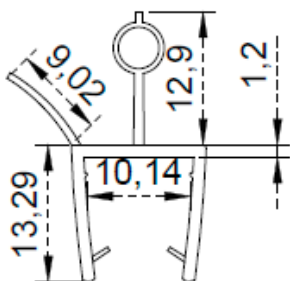

Gångjärn, par till duschhörna och nischdörr

Magnetlist, 2 st, till duschhörna, art nr 7403066

Gummilist 6/8 mm, kapbar till duschhörna och nischdörr, art nr 181022

Gummilist 8/10 mm, kapbar till duschkörna och nischdörr, art nr 181023

Släpplista 6/8 mm, till duschkörna och nischdörr, art nr 181024

Släpplista 8/10 mm, till duschkörna och nischdörr, art nr 181025

Avslutningslist, till nischdörr, art nr 740 30 69

Väggstag 1200 mm

Golfäste, par