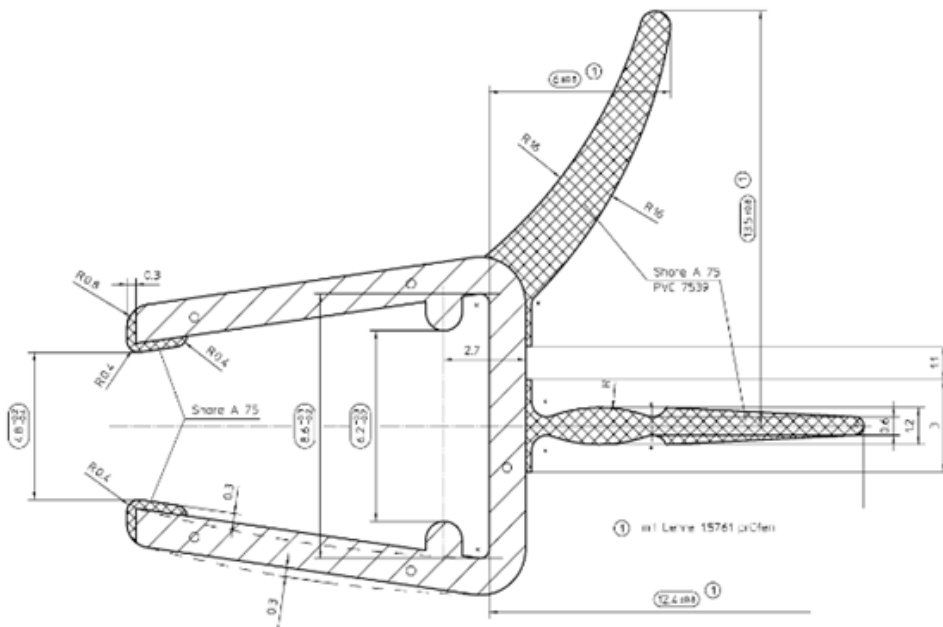

Gångjärn, par till duschhörna och nischdörr

Magnetlist, 2 st, till duschhörna, art nr 7403066

Gummilist 6/8 mm, kapbar till duschhörna och nischdörr, art nr 181022

Gummilist 8/10 mm, kapbar till duschkörna och nischdörr, art nr 181023

Släpplista 6/8 mm, till duschkörna och nischdörr, art nr 181024

Släpplista 8/10 mm, till duschkörna och nischdörr, art nr 181025

Avslutningslist, till nischdörr, art nr 740 30 69

Väggstag 1200 mm

Golfäste, par