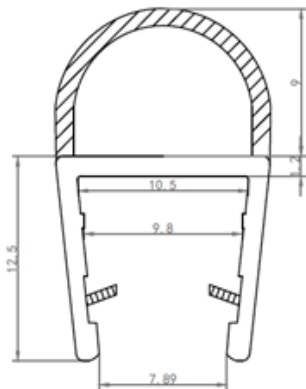

Gångjärn, par till duschhörna och nischdörr

Magnetlist, 2 st, till duschhörna, art nr 7403066

Gummilist 6/8 mm, kapbar till duschhörna och nischdörr, art nr 181022

Gummilist 8/10 mm, kapbar till duschkörna och nischdörr, art nr 181023

Släpplista 6/8 mm, till duschkörna och nischdörr, art nr 181024

Släpplista 8/10 mm, till duschkörna och nischdörr, art nr 181025

Avslutningslist, till nischdörr, art nr 740 30 69

Väggstag 1200 mm

Golfäste, par