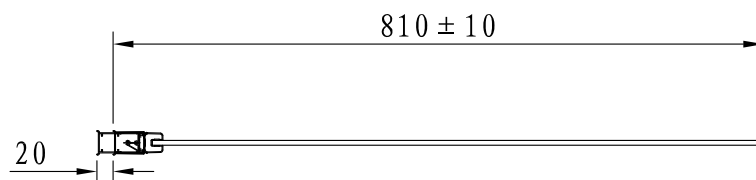

Alternativa logo

Lusso Badkarsvägg

Måttangivelser

Alternativa Badrum distribueras av Dahl Sverige AB och Optimera Svenska AB
För teknisk support, kontakta oss på 020-58 30 00 eller tks@dahl.se