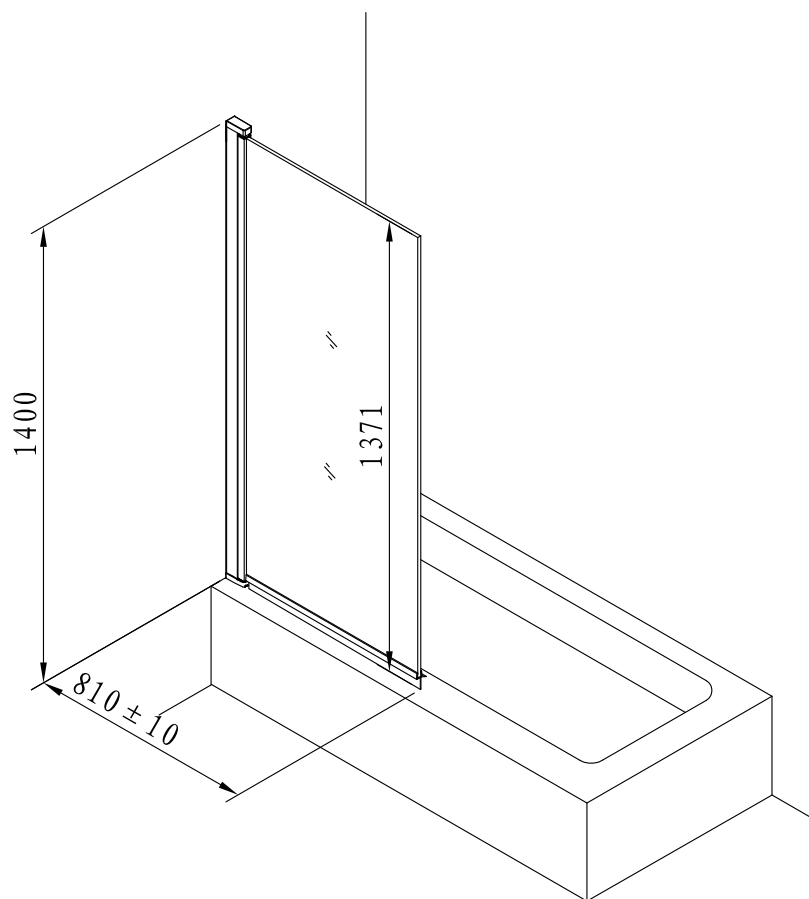

Alternativa logo

Lusso Badkarsvägg

Måttangivelser

Alternativa Badrum distribueras av Dahl Sverige AB och Optimera Svenska AB
För teknisk support, kontakta oss på 020-58 30 00 eller tks@dahl.se