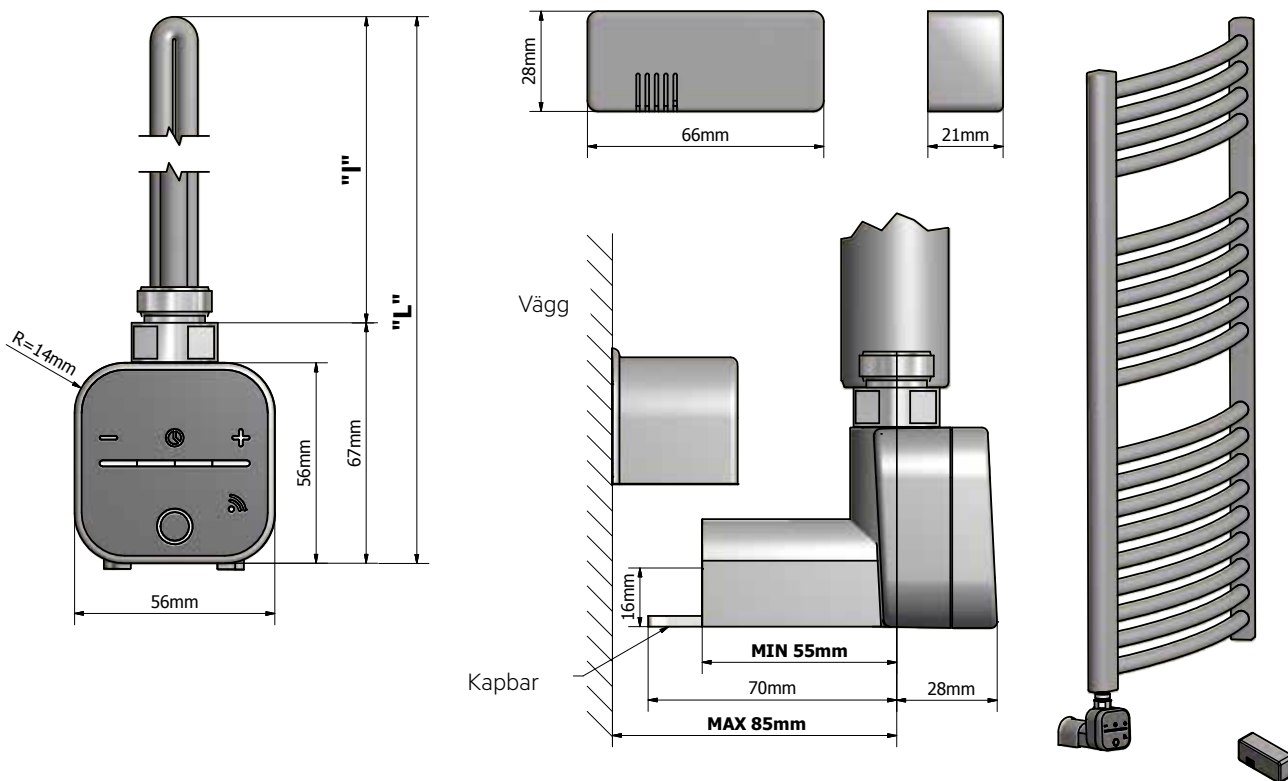

Art nr	Utförande	Längd "I"	Längd "L"
8716572	Krom	295 mm	362 mm
8716571	Silver	295 mm	362 mm
8716626	Vit matt	295 mm	362 mm
8716570	Vit	295 mm	362 mm
8716573	Svart	295 mm	362 mm

Art nr	Utförande	Längd "I"	Längd "L"
8716576	Krom	295 mm	362 mm
8716575	Silver	295 mm	362 mm
8716627	Vit matt	295 mm	362 mm
8716574	Vit	295 mm	362 mm
8716577	Svart	295 mm	362 mm