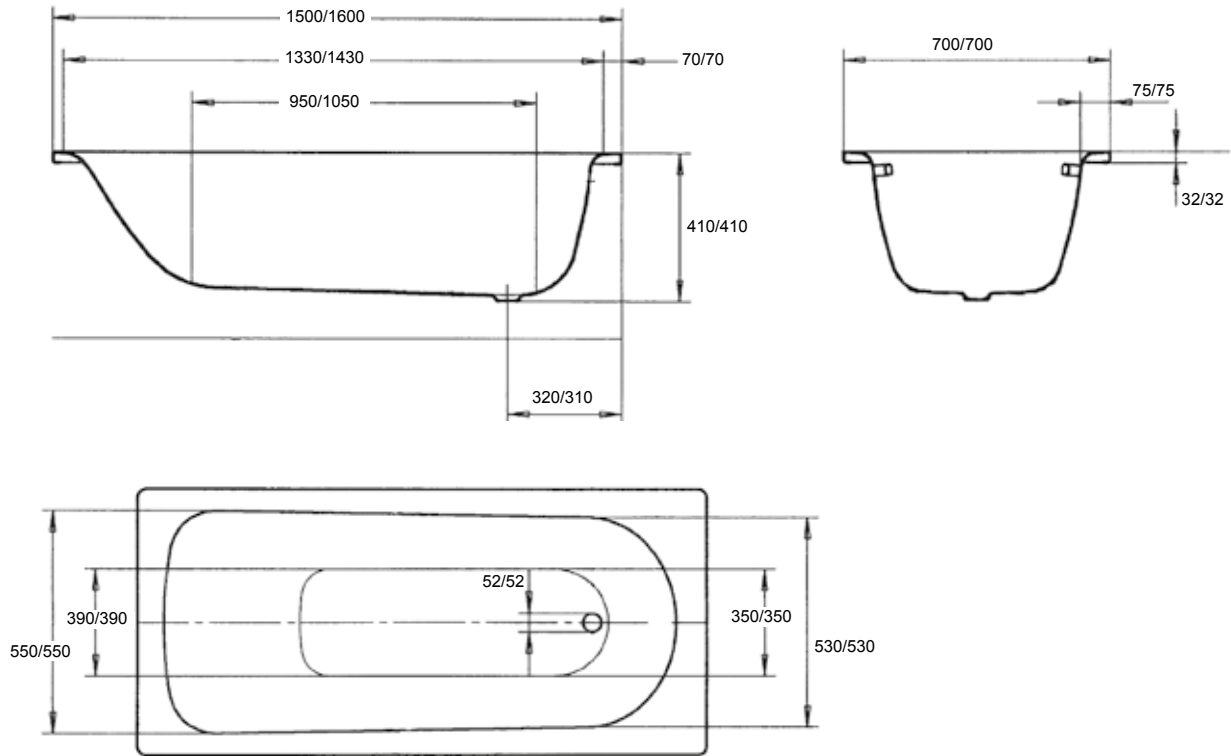

Höjd på badkar med benställning är 565-605 mm. Alla mått nedan är angivna i mm.

Badkar

Benställning